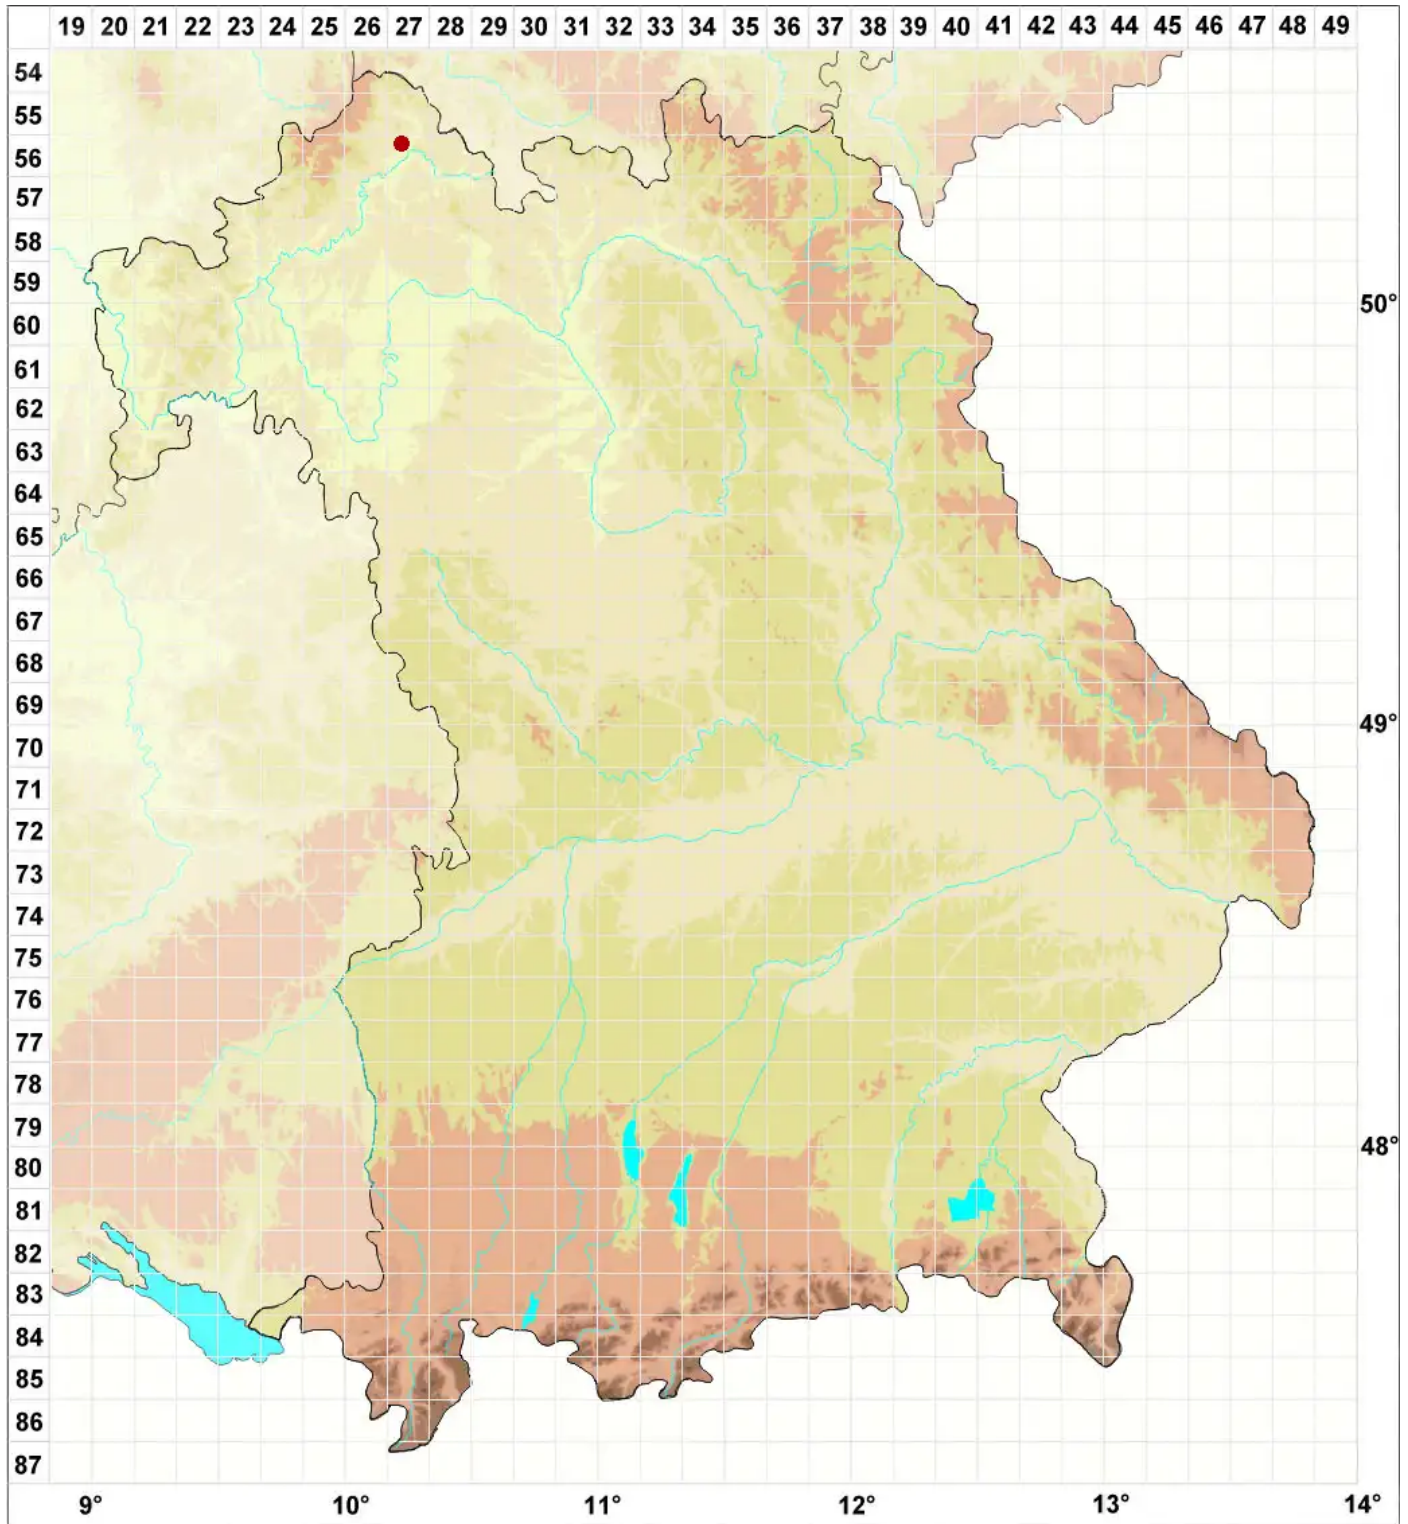

Tomasellia gelatinosa (Chevall.) Zahlbr.

Legende:

- Symbole:**
- Ausgefülltes Symbol:
Zeitraum von 1980 bis heute (Aktuelle Angabe)
 - Leeres Symbol:
Zeitraum vor 1980 (Altangabe)
 - Quadrat: Herbarbeleg