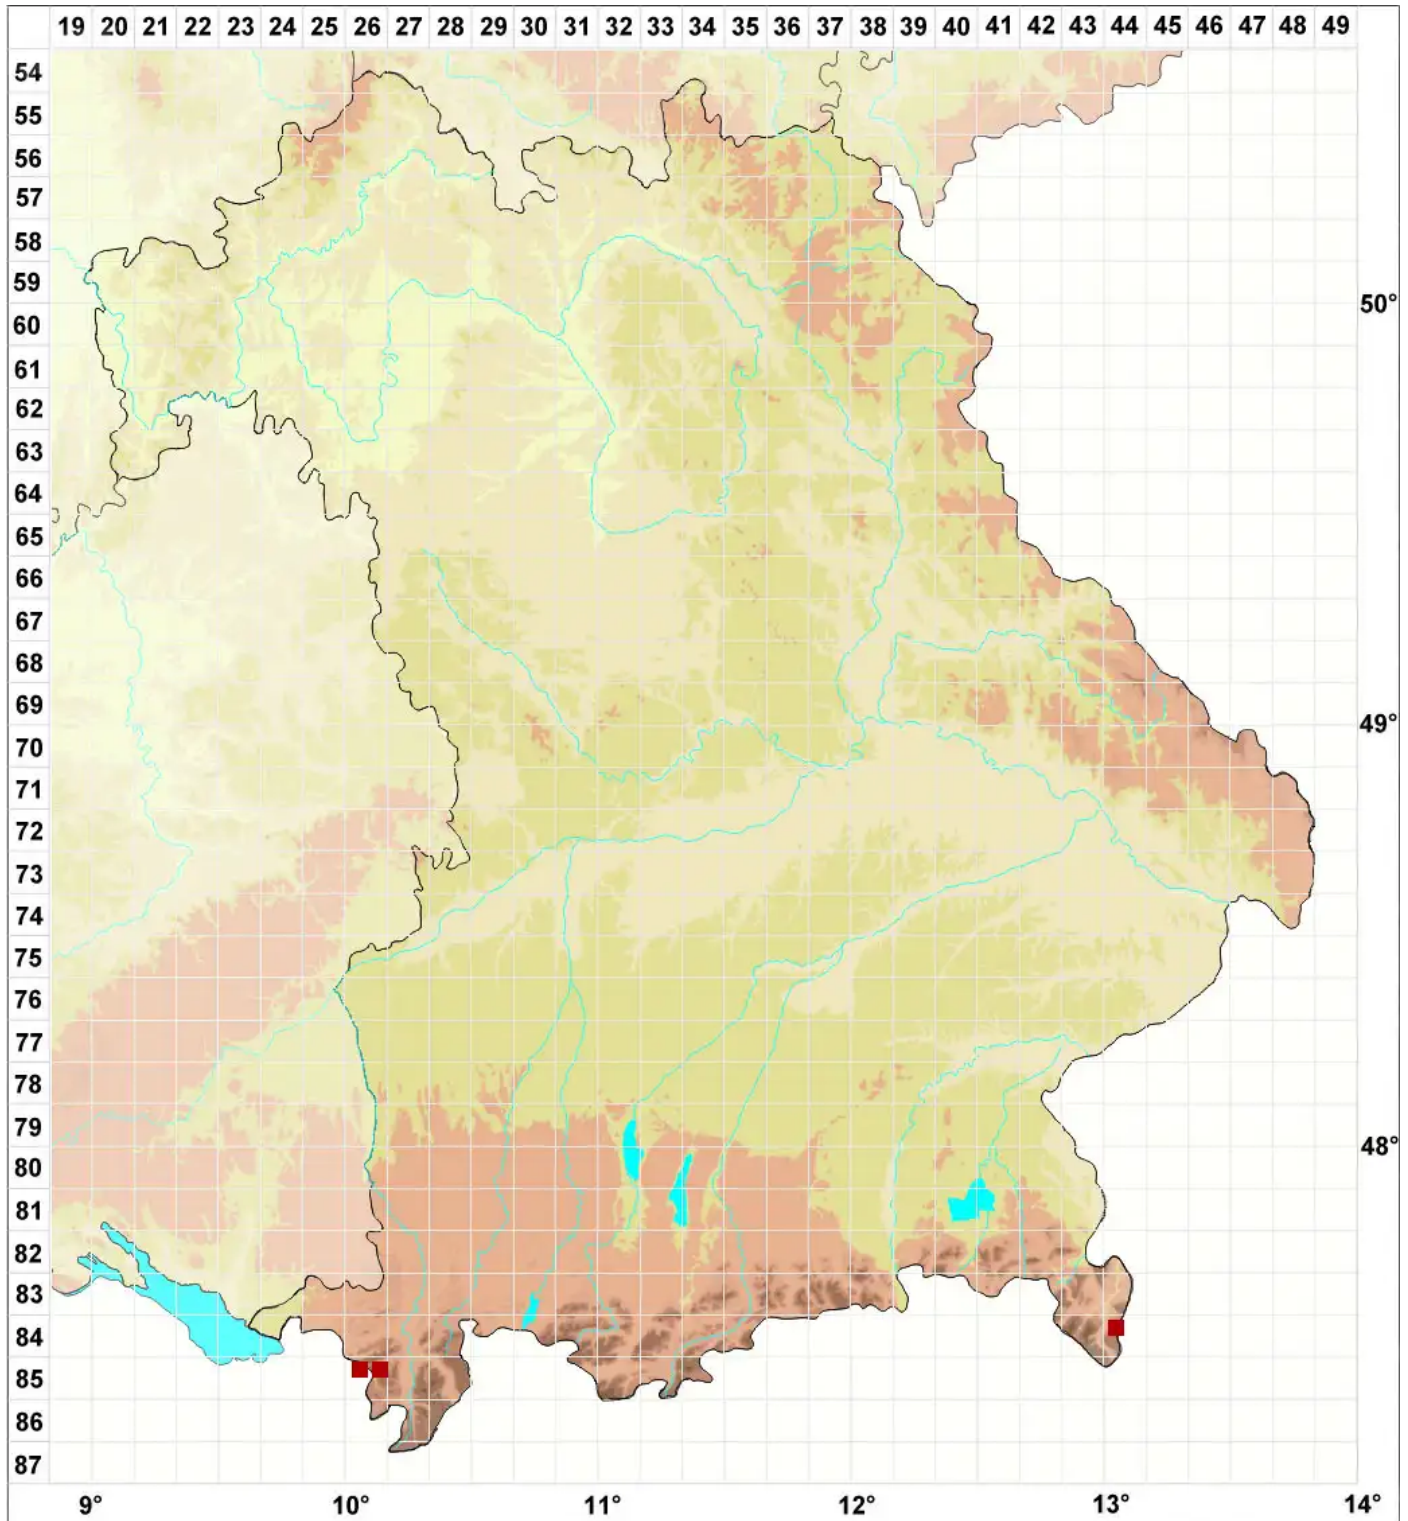

Toninia alutacea (Anzi) Jatta

Ledrige Blasenkruste

Legende:

Symbole:

Ausgefülltes Symbol:
Zeitraum von 1980 bis heute (Aktuelle Angabe)

Leeres Symbol:
Zeitraum vor 1980 (Altangabe)

Quadrat: Herbarbeleg