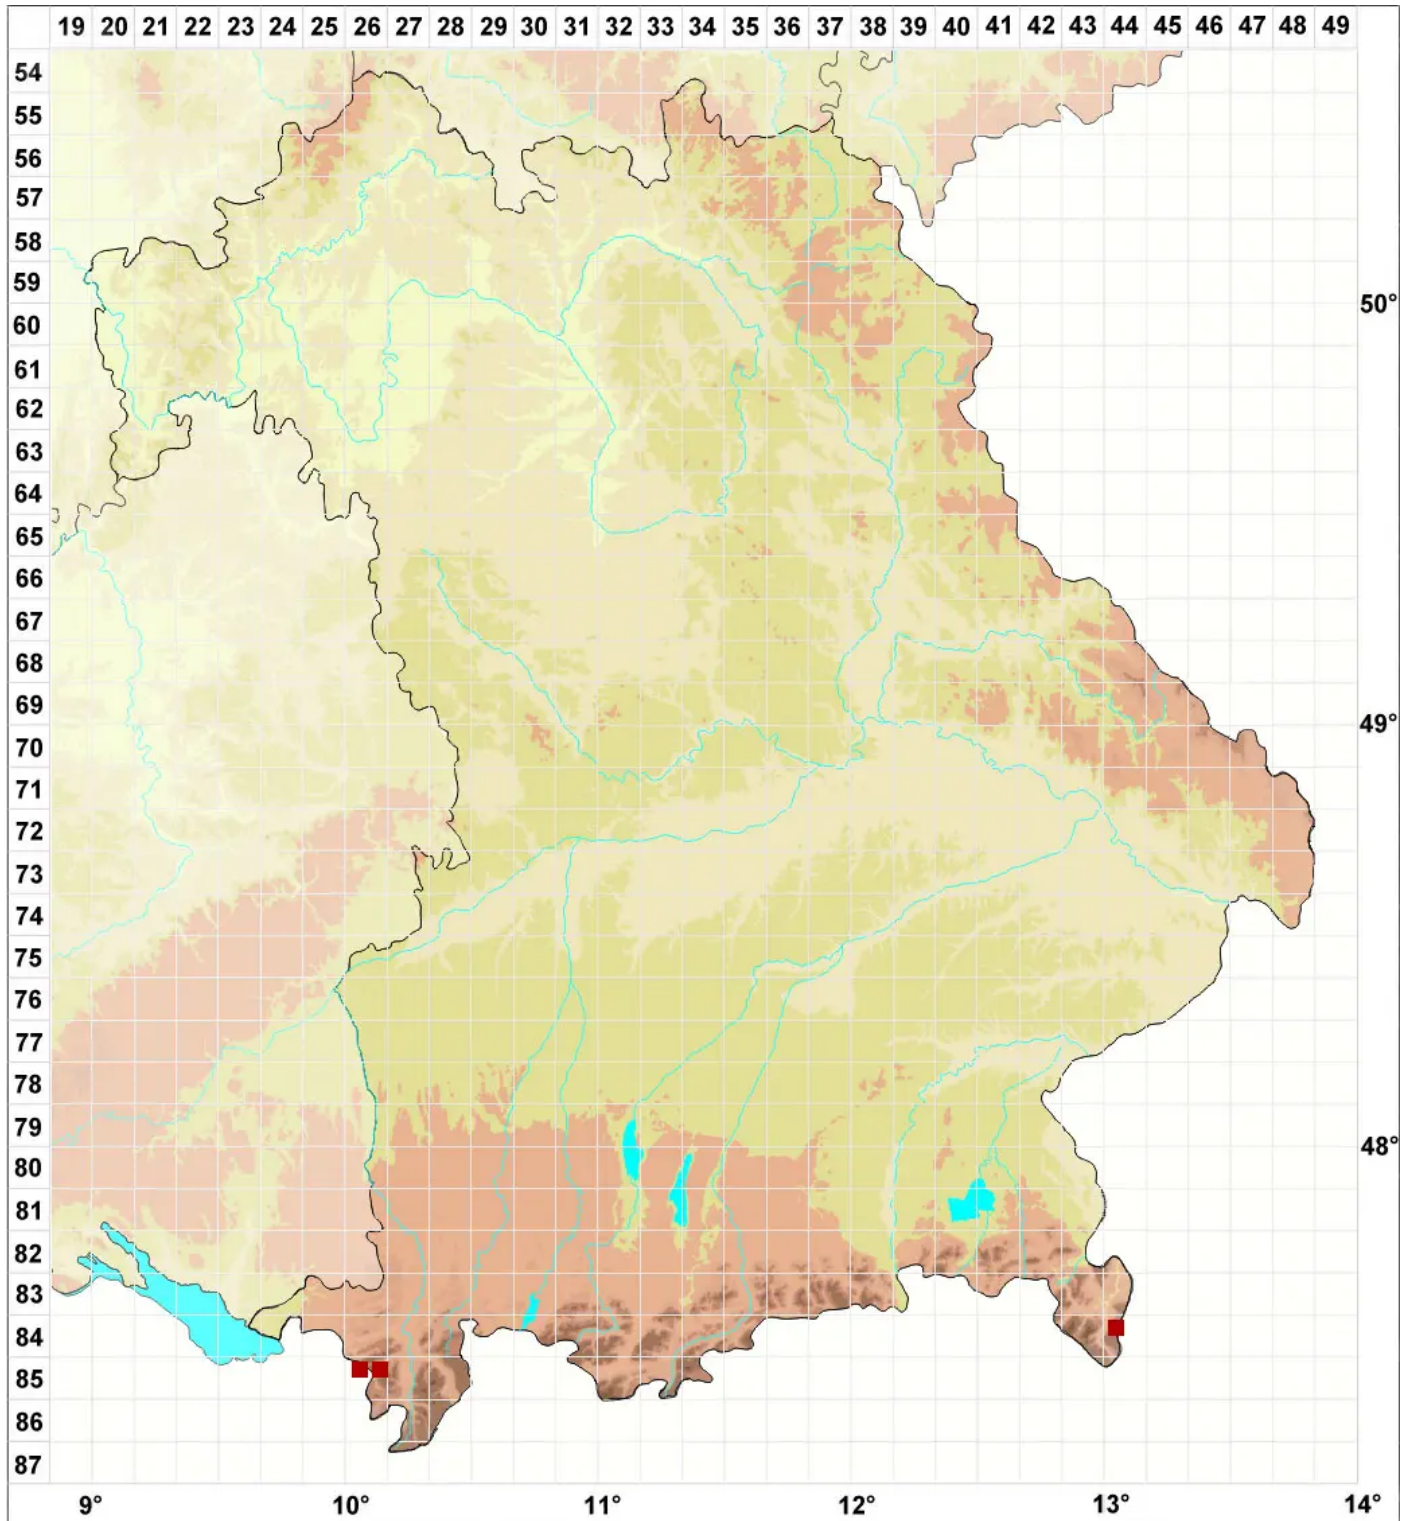

Toninia alutacea (Anzi) Jatta

Ledrige Blasenkruste

Legende:

Symbole:

Ausgefülltes Symbol:
Zeitraum von 1980 bis heute (Aktuelle Angabe)

Leeres Symbol:
Zeitraum vor 1980 (Altangabe)

Quadrat: Herbarbeleg