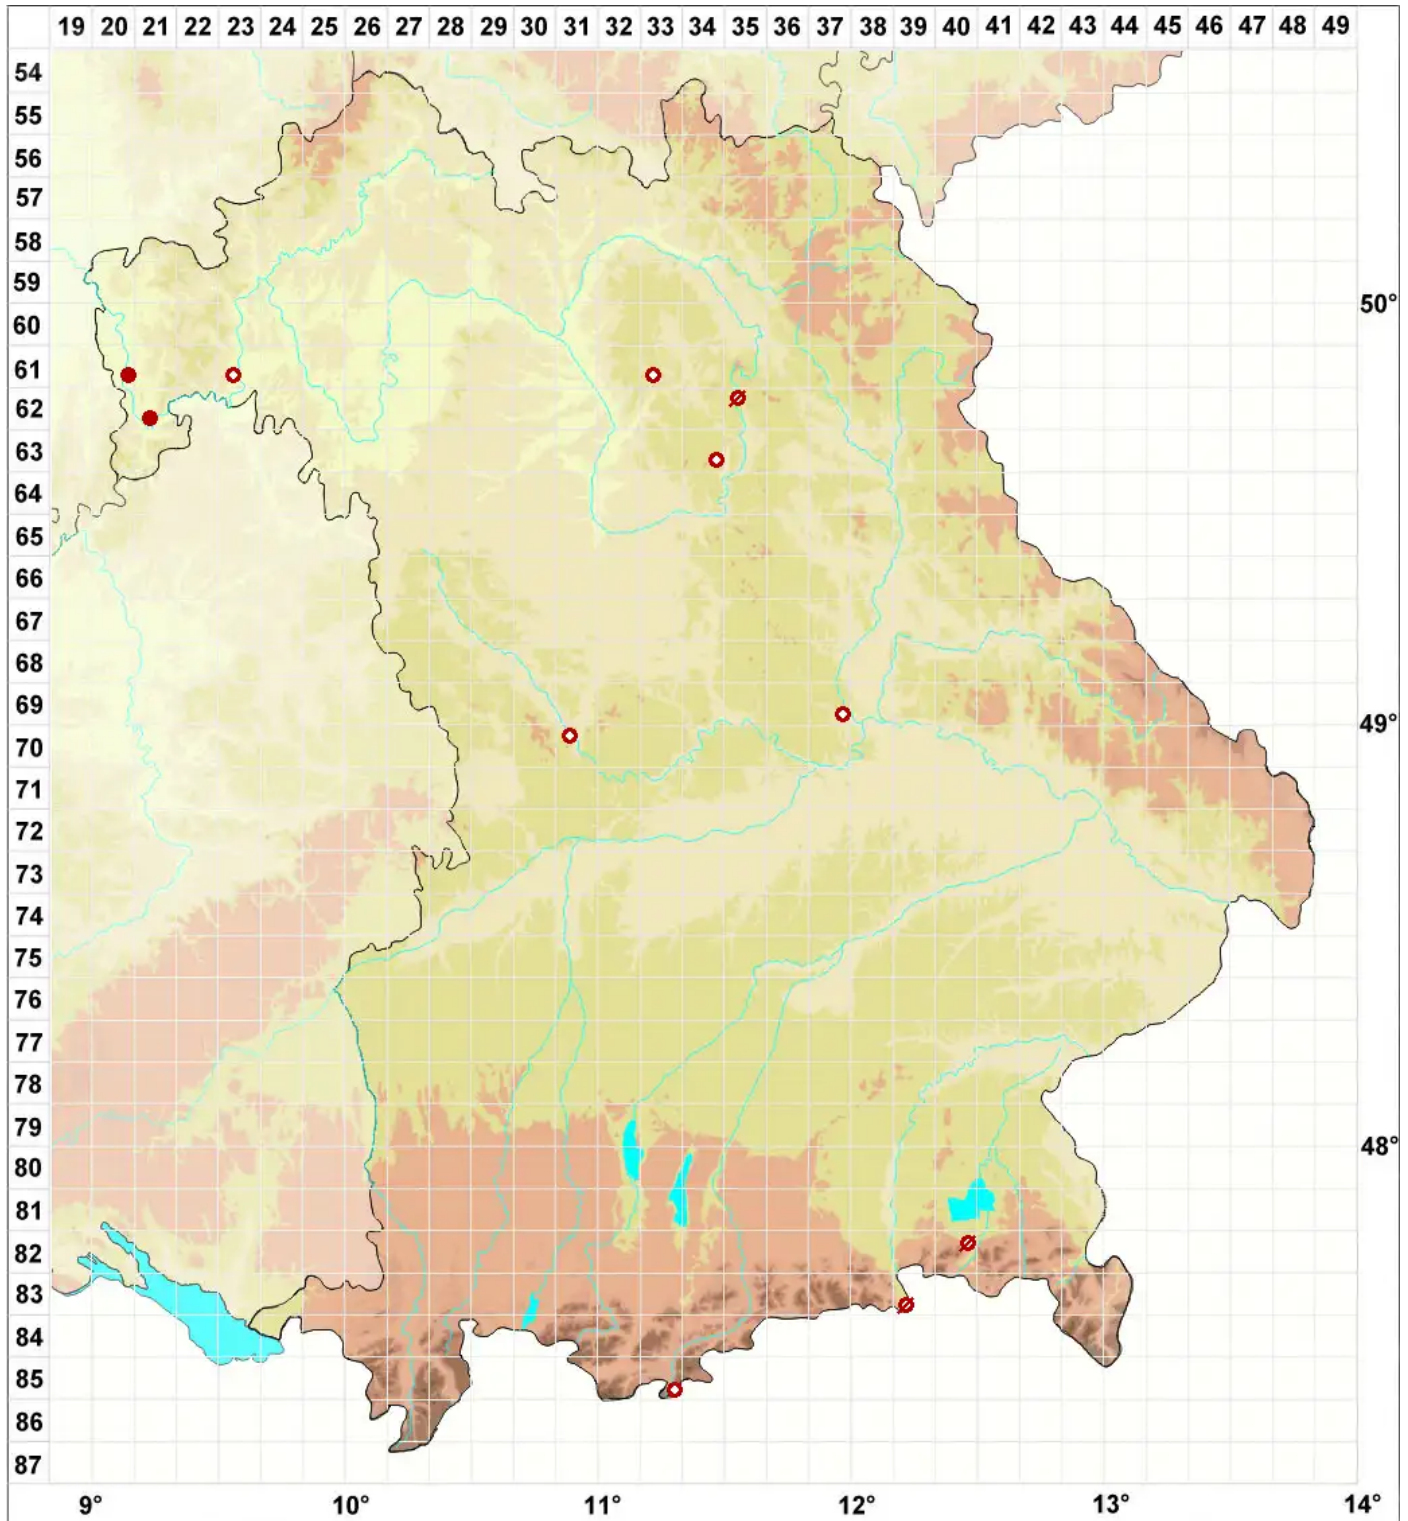

# Toninia aromatica (Turner ex Sm.) A. Massal.

## Mauer-Blasenkruste

Legende:

**Symbole:**

Ausgefülltes Symbol:  
Zeitraum von 1980 bis heute (Aktuelle Angabe)

Leeres Symbol:  
Zeitraum vor 1980 (Altangabe)

Quadrat: Herbarbeleg