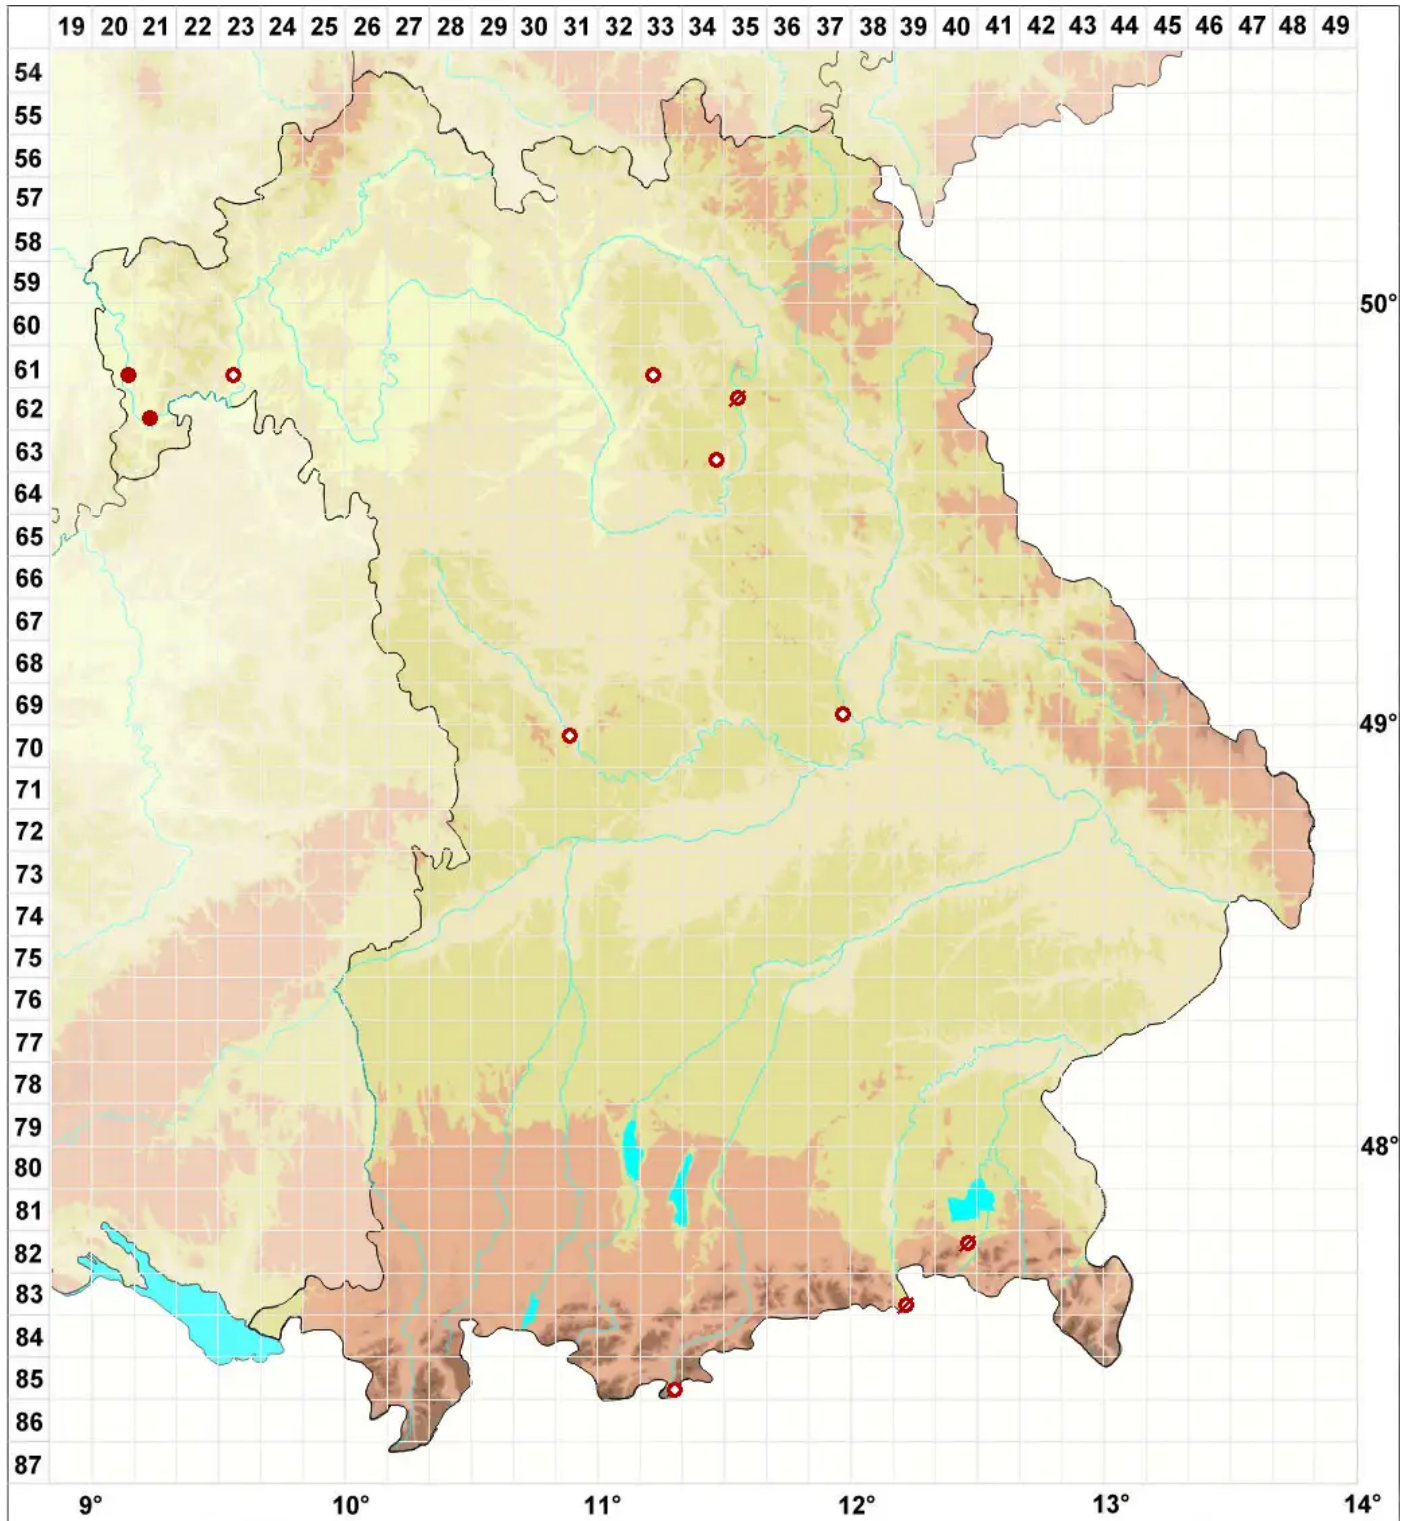

Toninia aromatica (Turner ex Sm.) A. Massal.

Mauer-Blasenkruste

Legende:

- Symbole:**
- Ausgefülltes Symbol:
Zeitraum von 1980 bis heute (Aktuelle Angabe)
 - Leeres Symbol:
Zeitraum vor 1980 (Altangabe)
 - Quadrat: Herbarbeleg