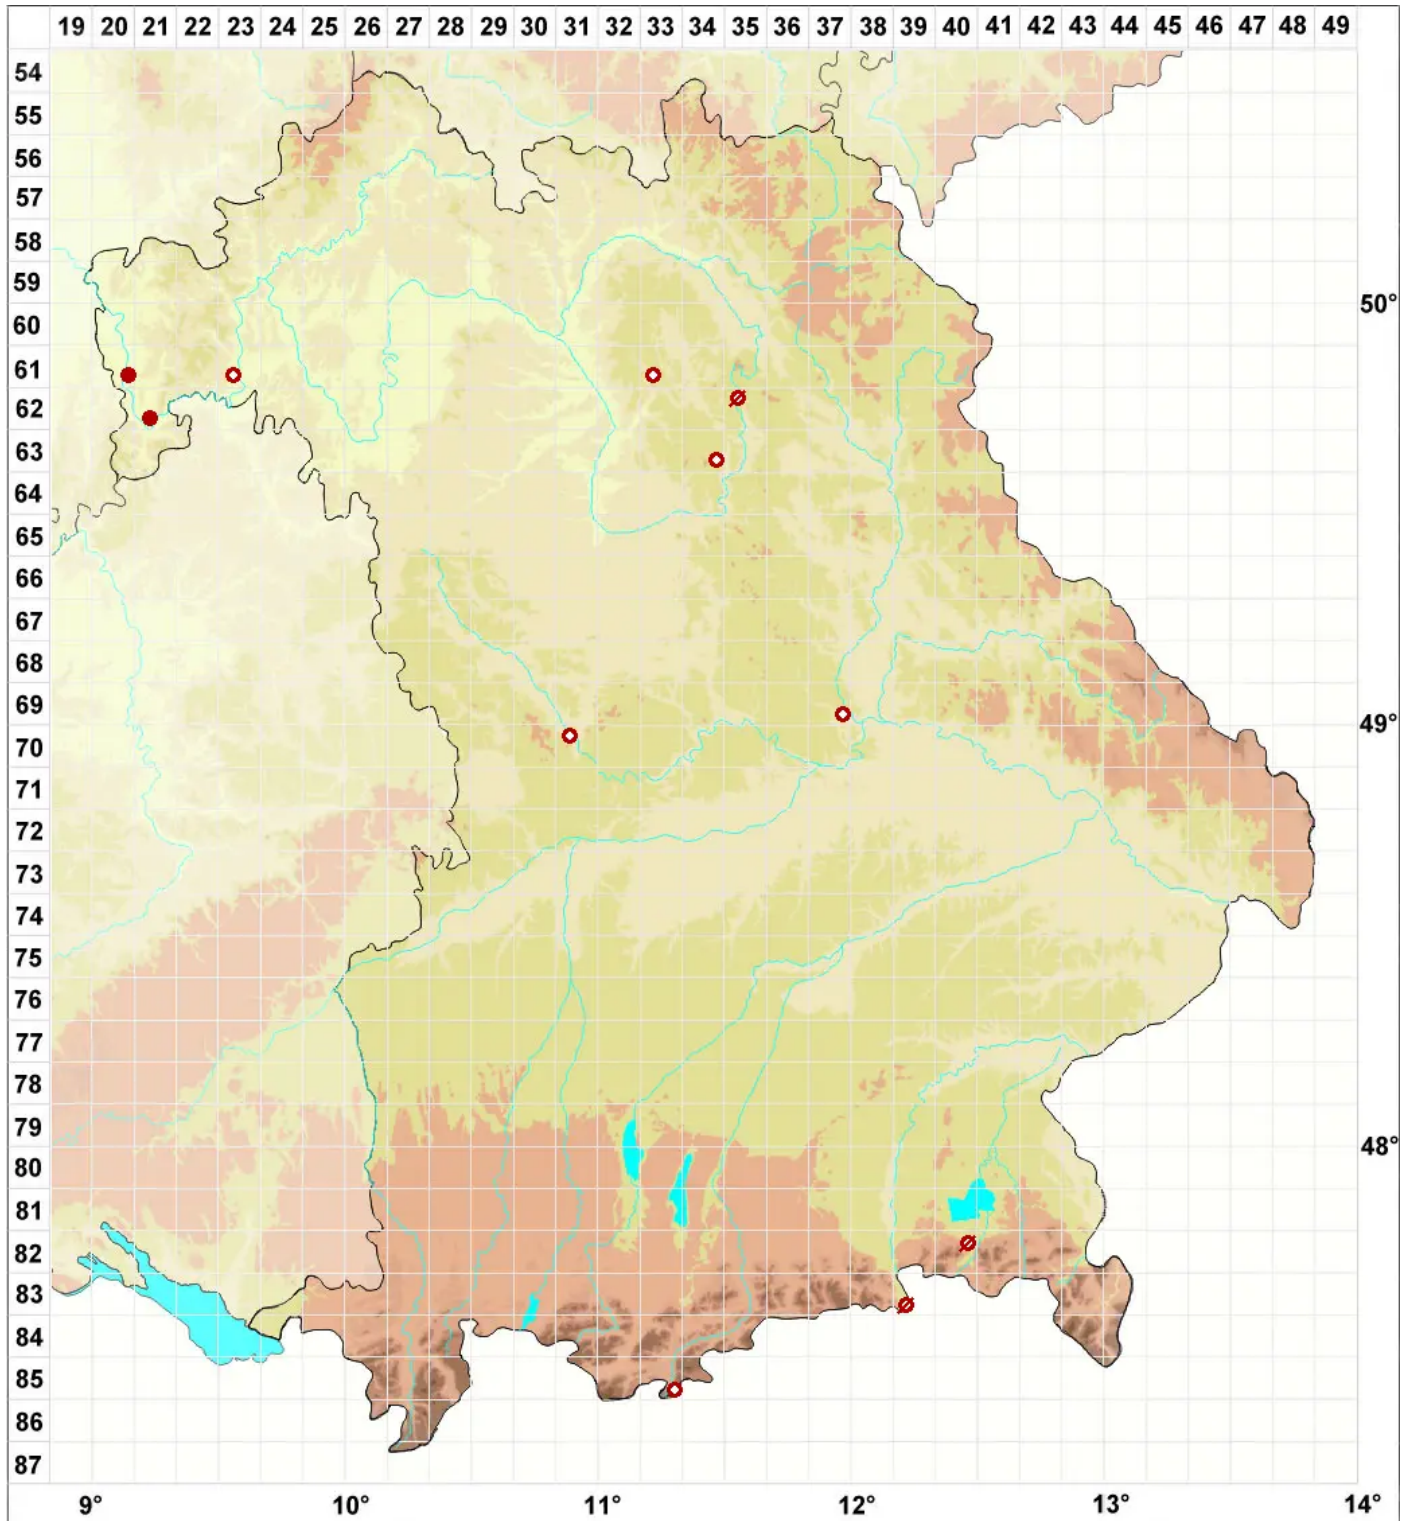

Toninia aromatica (Turner ex Sm.) A. Massal.

Mauer-Blasenkruste

Legende:

- Symbole:**
- Ausgefülltes Symbol:
Zeitraum von 1980 bis heute (Aktuelle Angabe)
 - Leeres Symbol:
Zeitraum vor 1980 (Altangabe)
 - Quadrat: Herbarbeleg