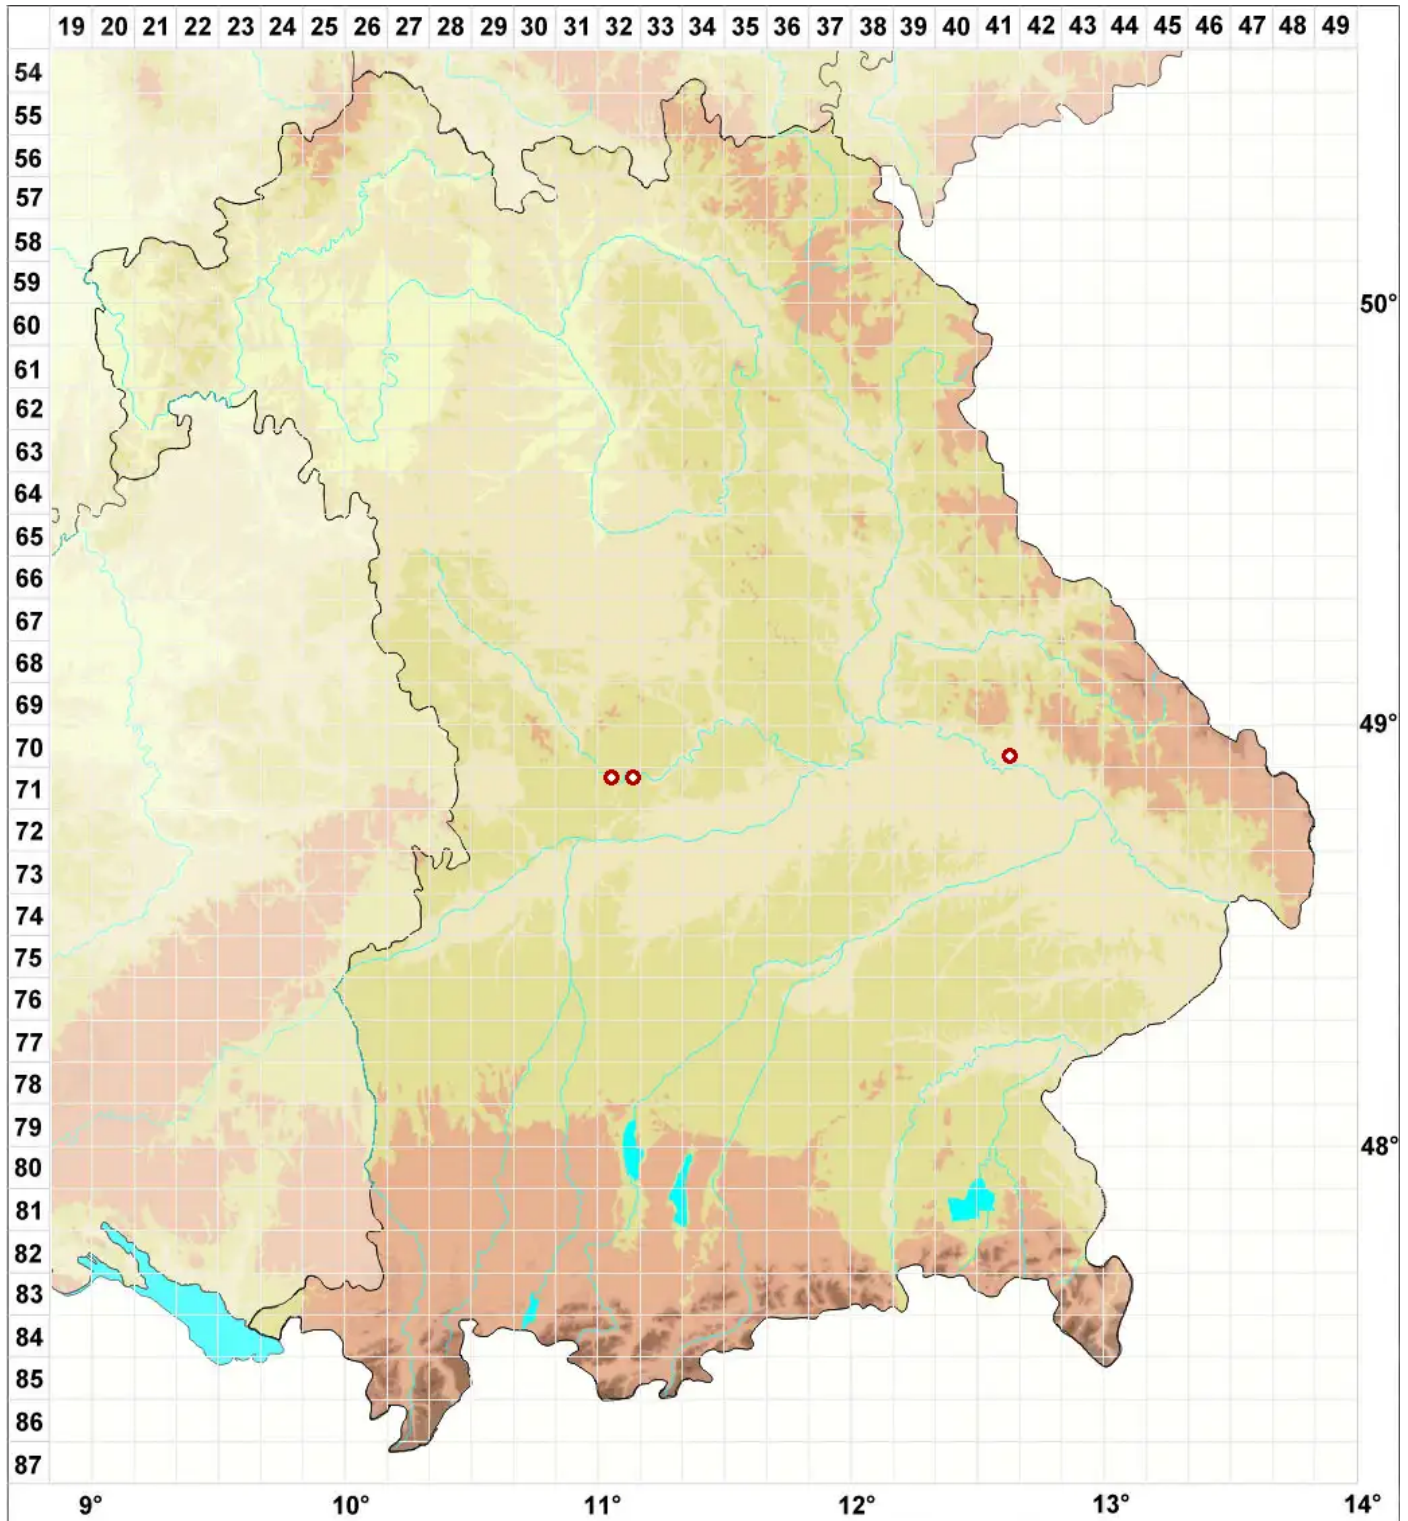

# Toninia athallina (Hepp) Timdal

Lagerlose Blasenkruste

Legende:

**Symbole:**

Ausgefülltes Symbol:  
Zeitraum von 1980 bis heute (Aktuelle Angabe)

Leeres Symbol:  
Zeitraum vor 1980 (Altangabe)

Quadrat: Herbarbeleg