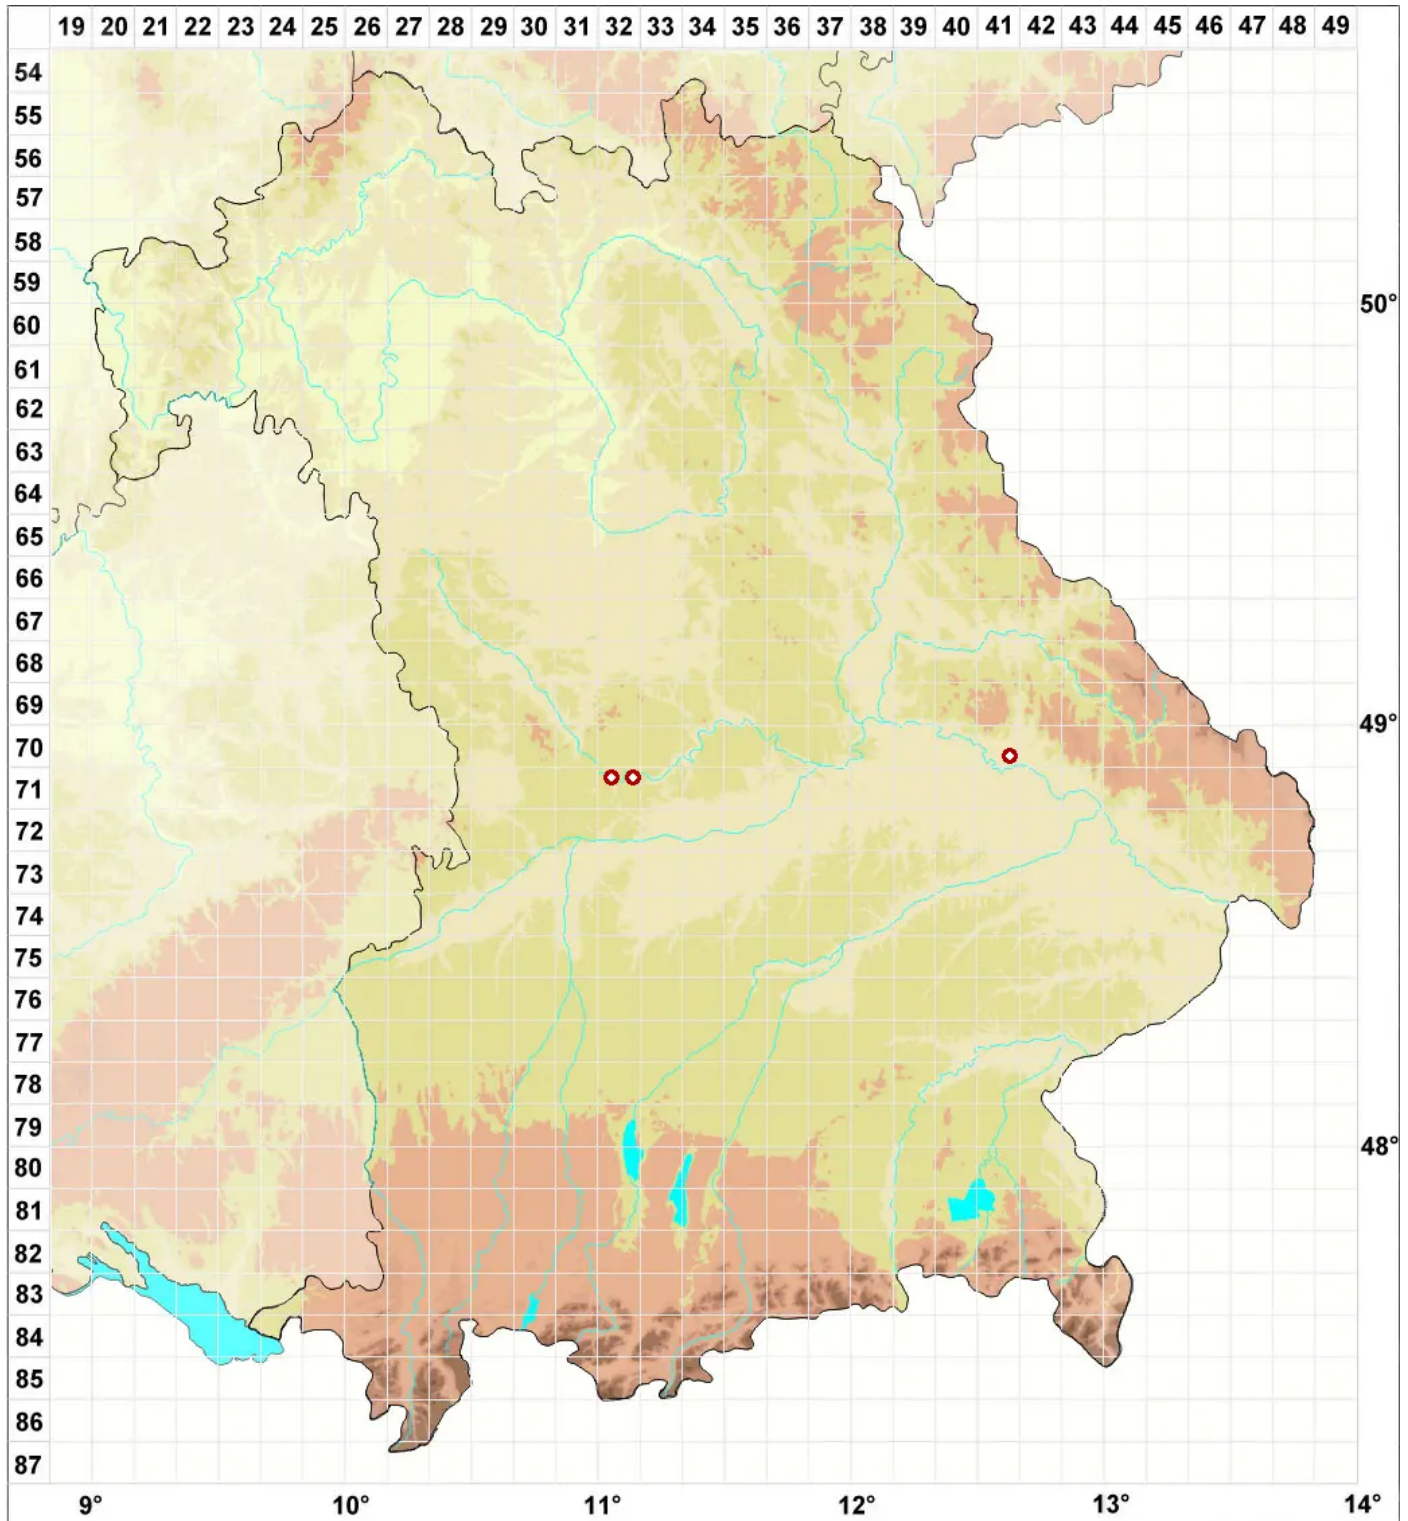

# Toninia athallina (Hepp) Timdal

Lagerlose Blasenkruste

Legende:

**Symbole:**

Ausgefülltes Symbol:  
Zeitraum von 1980 bis heute (Aktuelle Angabe)

Leeres Symbol:  
Zeitraum vor 1980 (Altangabe)

Quadrat: Herbarbeleg