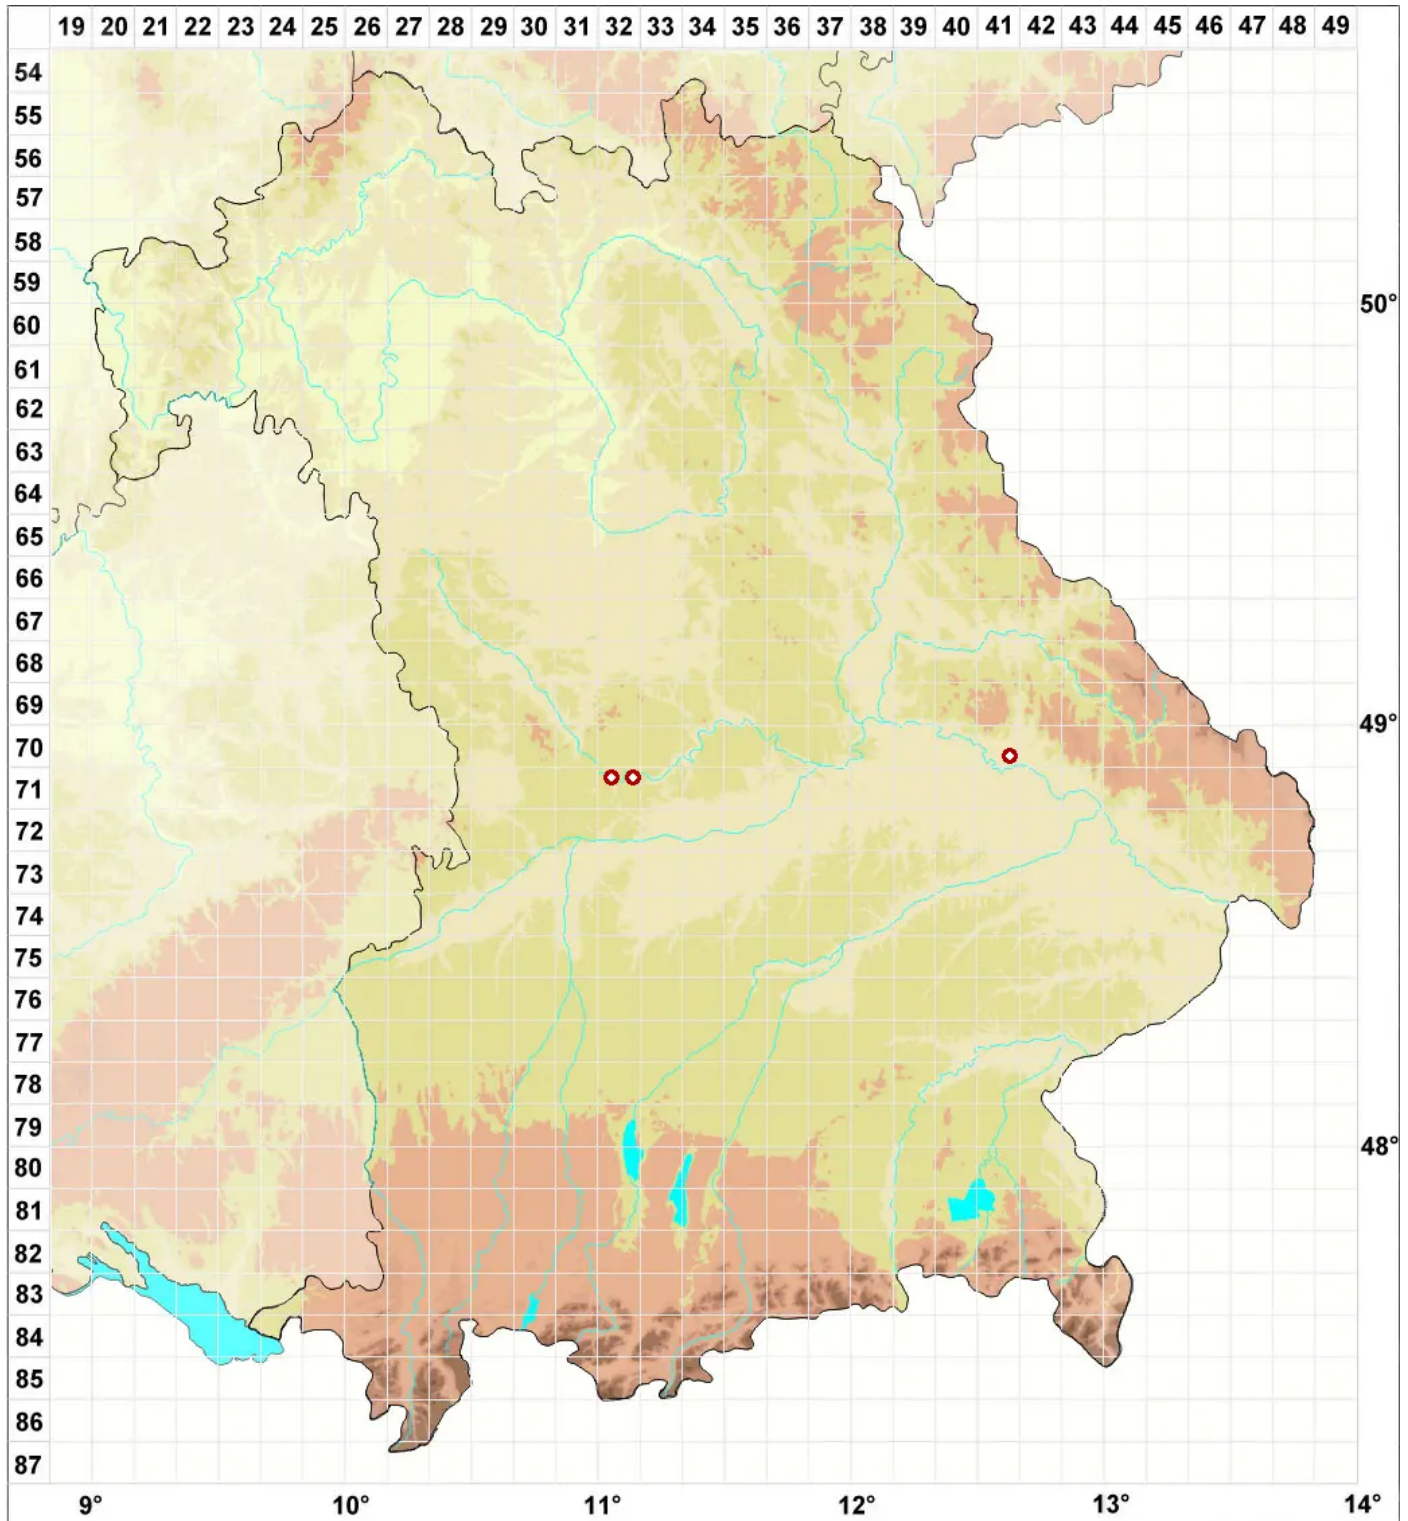

Toninia athallina (Hepp) Timdal

Lagerlose Blasenkruste

Legende:

- Symbole:**
- Ausgefülltes Symbol:
Zeitraum von 1980 bis heute (Aktuelle Angabe)
 - Leeres Symbol:
Zeitraum vor 1980 (Altangabe)
 - Quadrat: Herbarbeleg