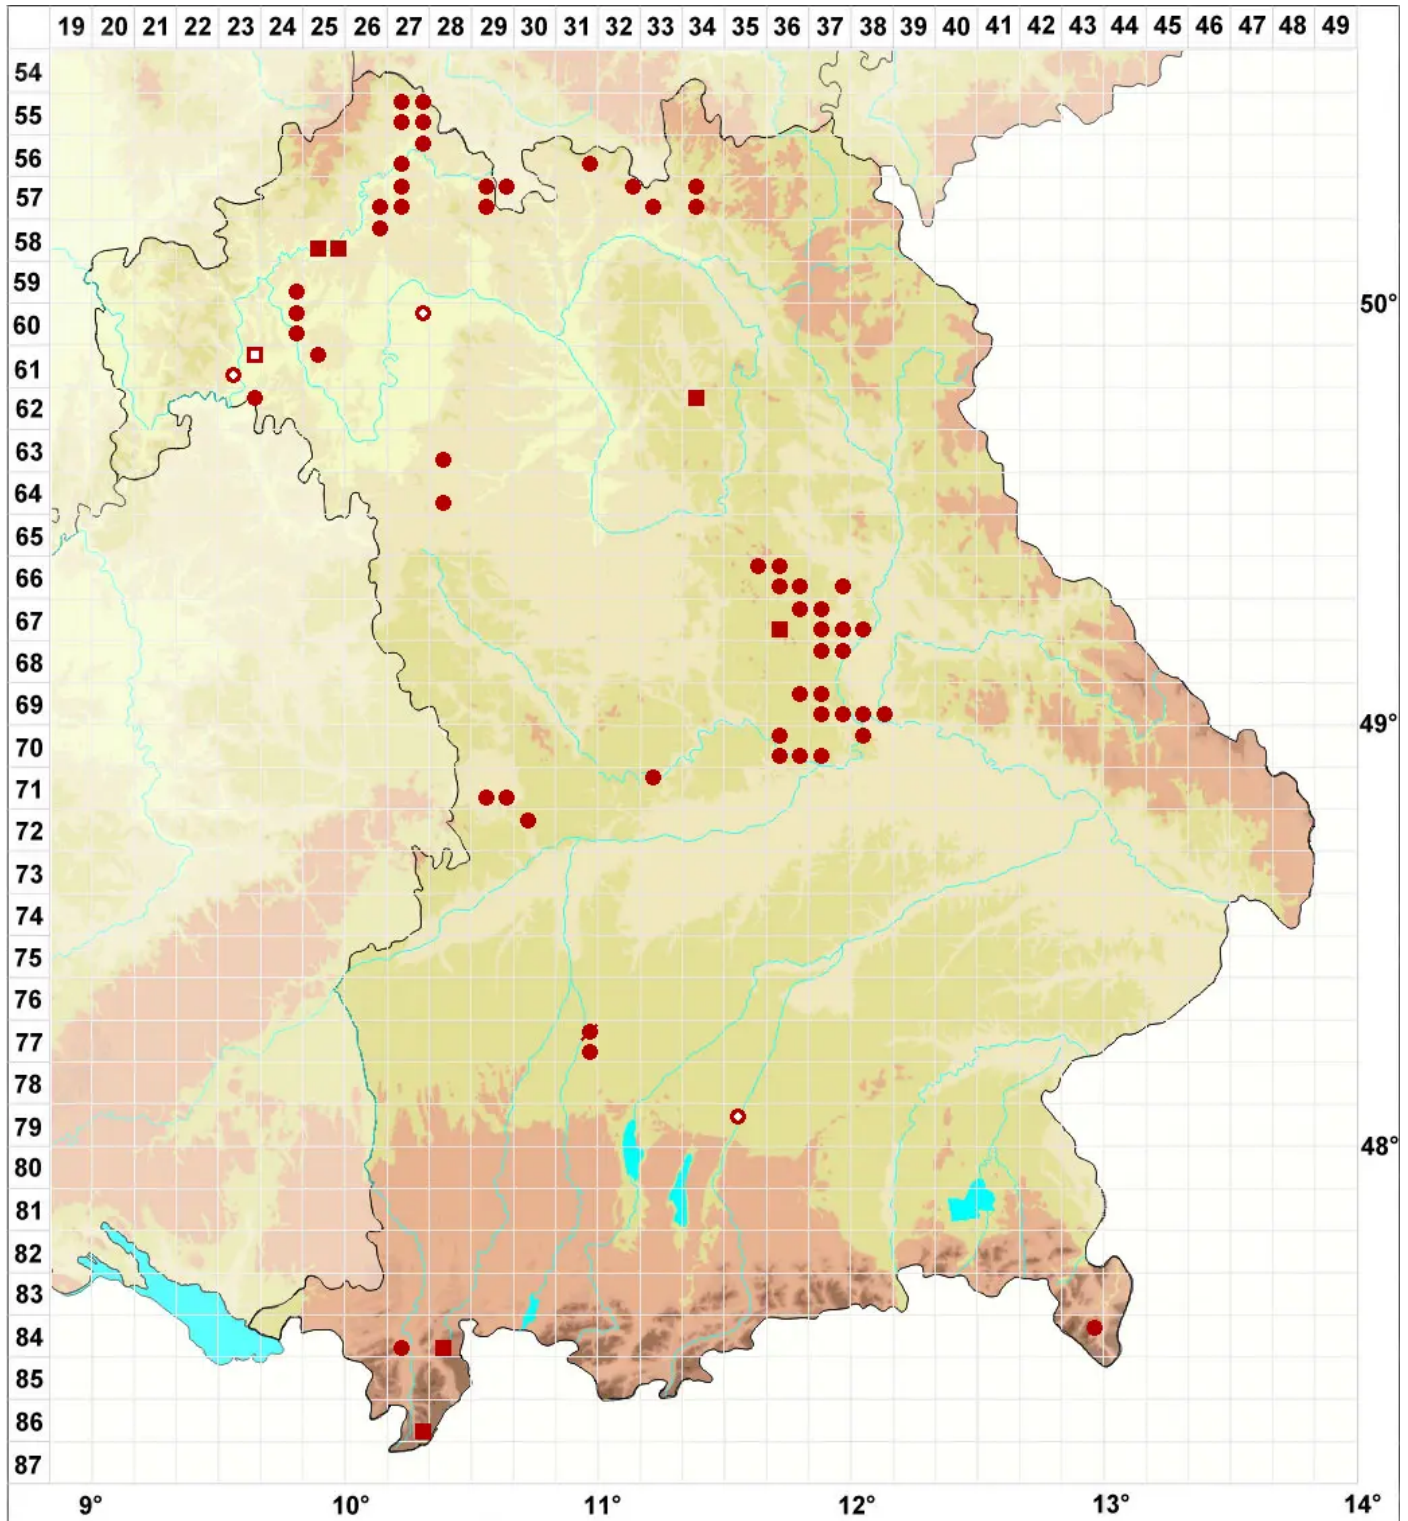

Toninia sedifolia (Scop.) Timdal

Blaugraue Blasenkruste

Legende:

- Symbole:**
- Ausgefülltes Symbol:
Zeitraum von 1980 bis heute (Aktuelle Angabe)
 - Leeres Symbol:
Zeitraum vor 1980 (Altangabe)
 - Quadrat: Herbarbeleg