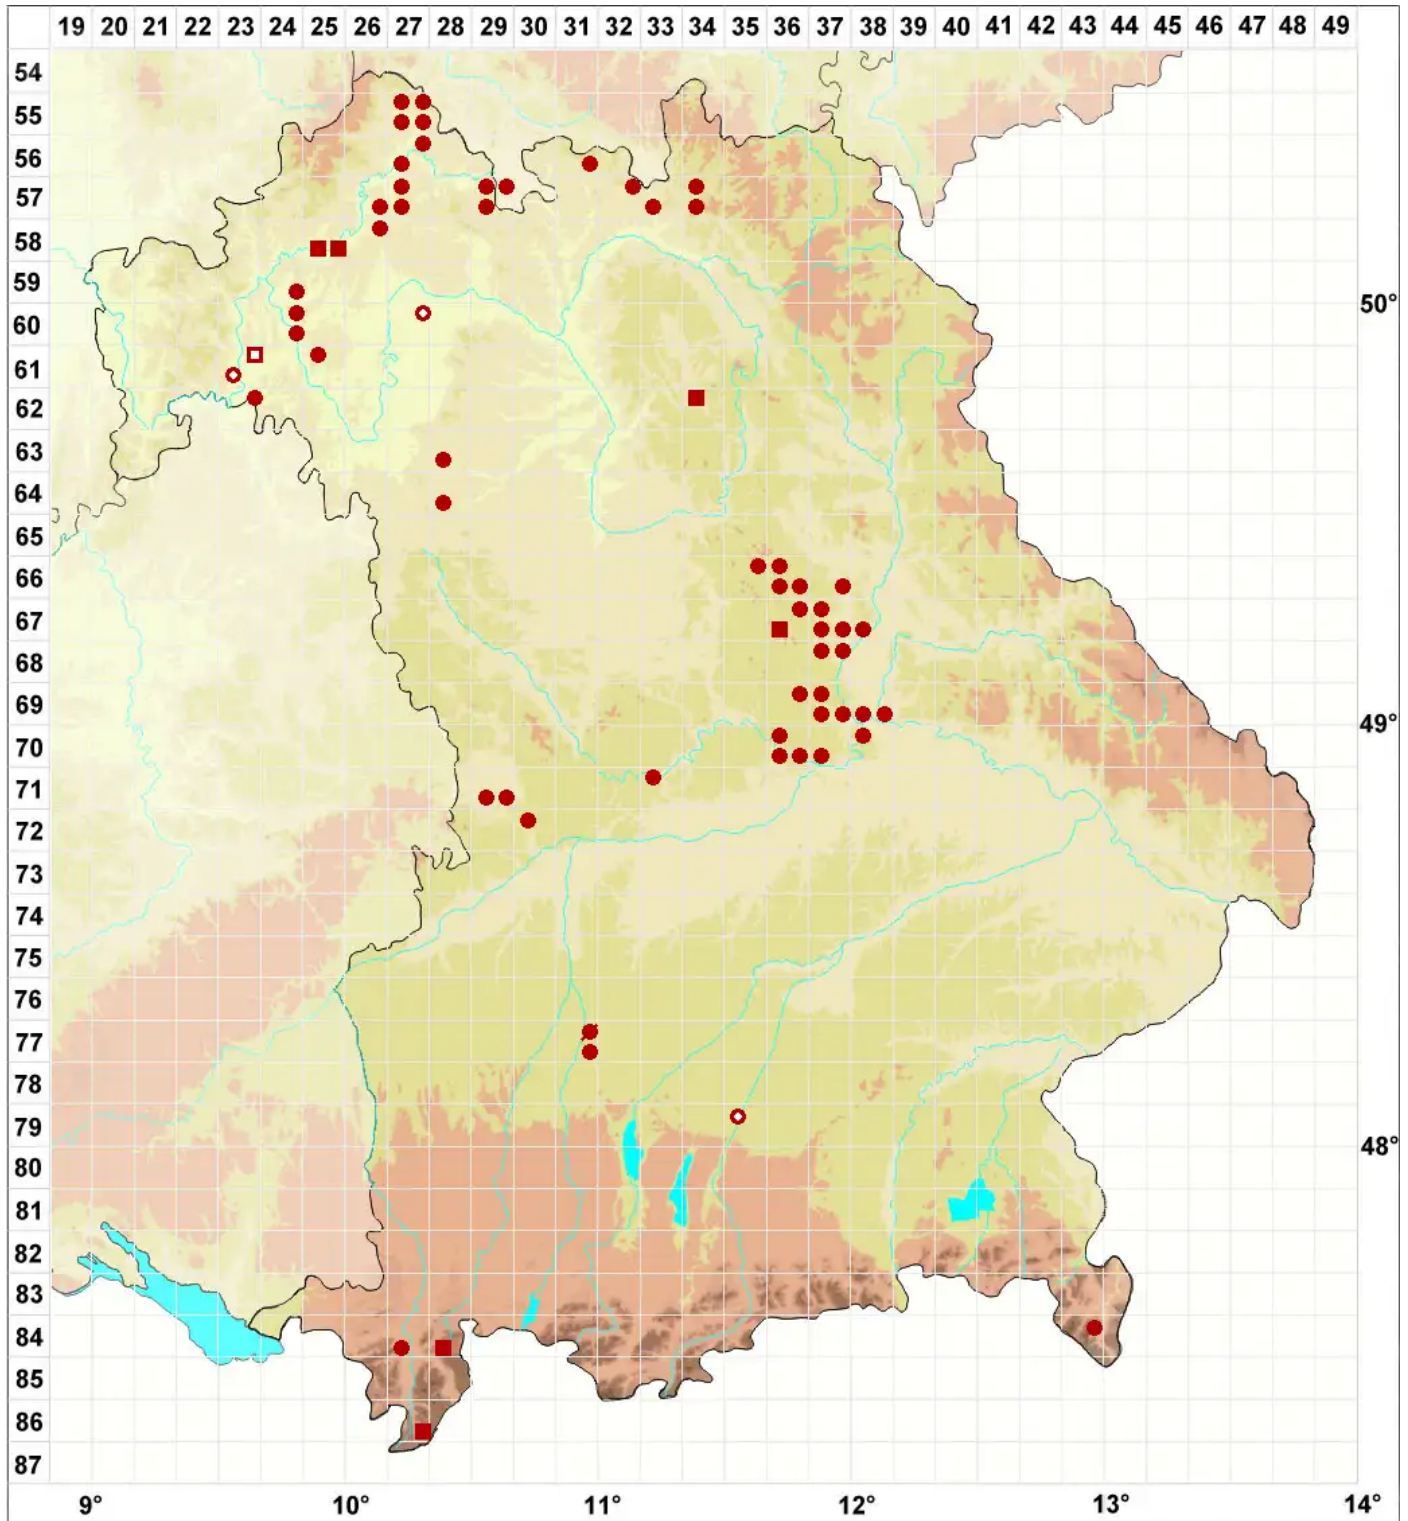

Toninia sedifolia (Scop.) Timdal

Blaugraue Blasenkruste

Legende:

Symbole:
Ausgefülltes Symbol:
Zeitraum von 1980 bis heute (Aktuelle Angabe)
Leeres Symbol:
Zeitraum vor 1980 (Altangabe)
Quadrat: Herbarbeleg