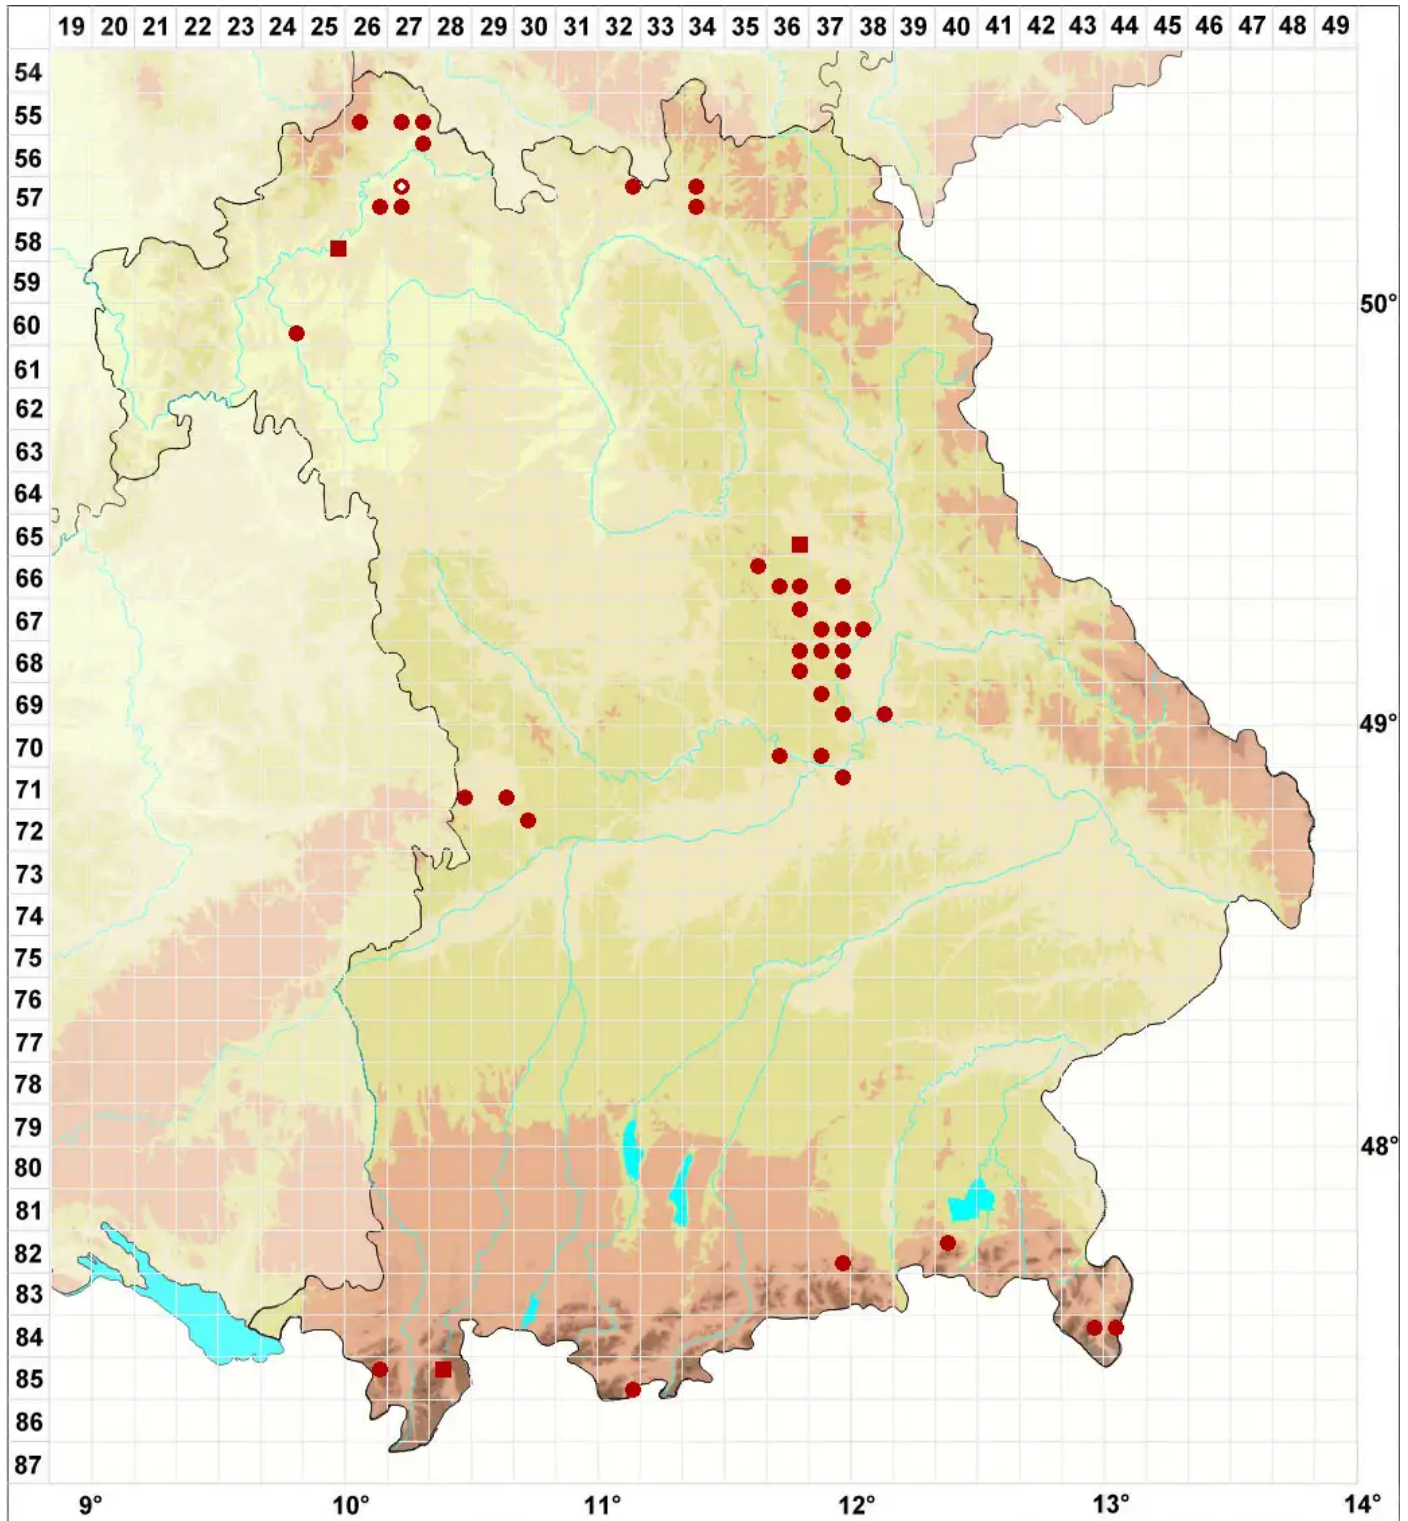

# Toninia candida (Weber) Th. Fr.

## Weißer Blasenkruste

Legende:

**Symbole:**  
Ausgefülltes Symbol:  
Zeitraum von 1980 bis heute (Aktuelle Angabe)  
Leeres Symbol:  
Zeitraum vor 1980 (Altangabe)  
Quadrat: Herbarbeleg