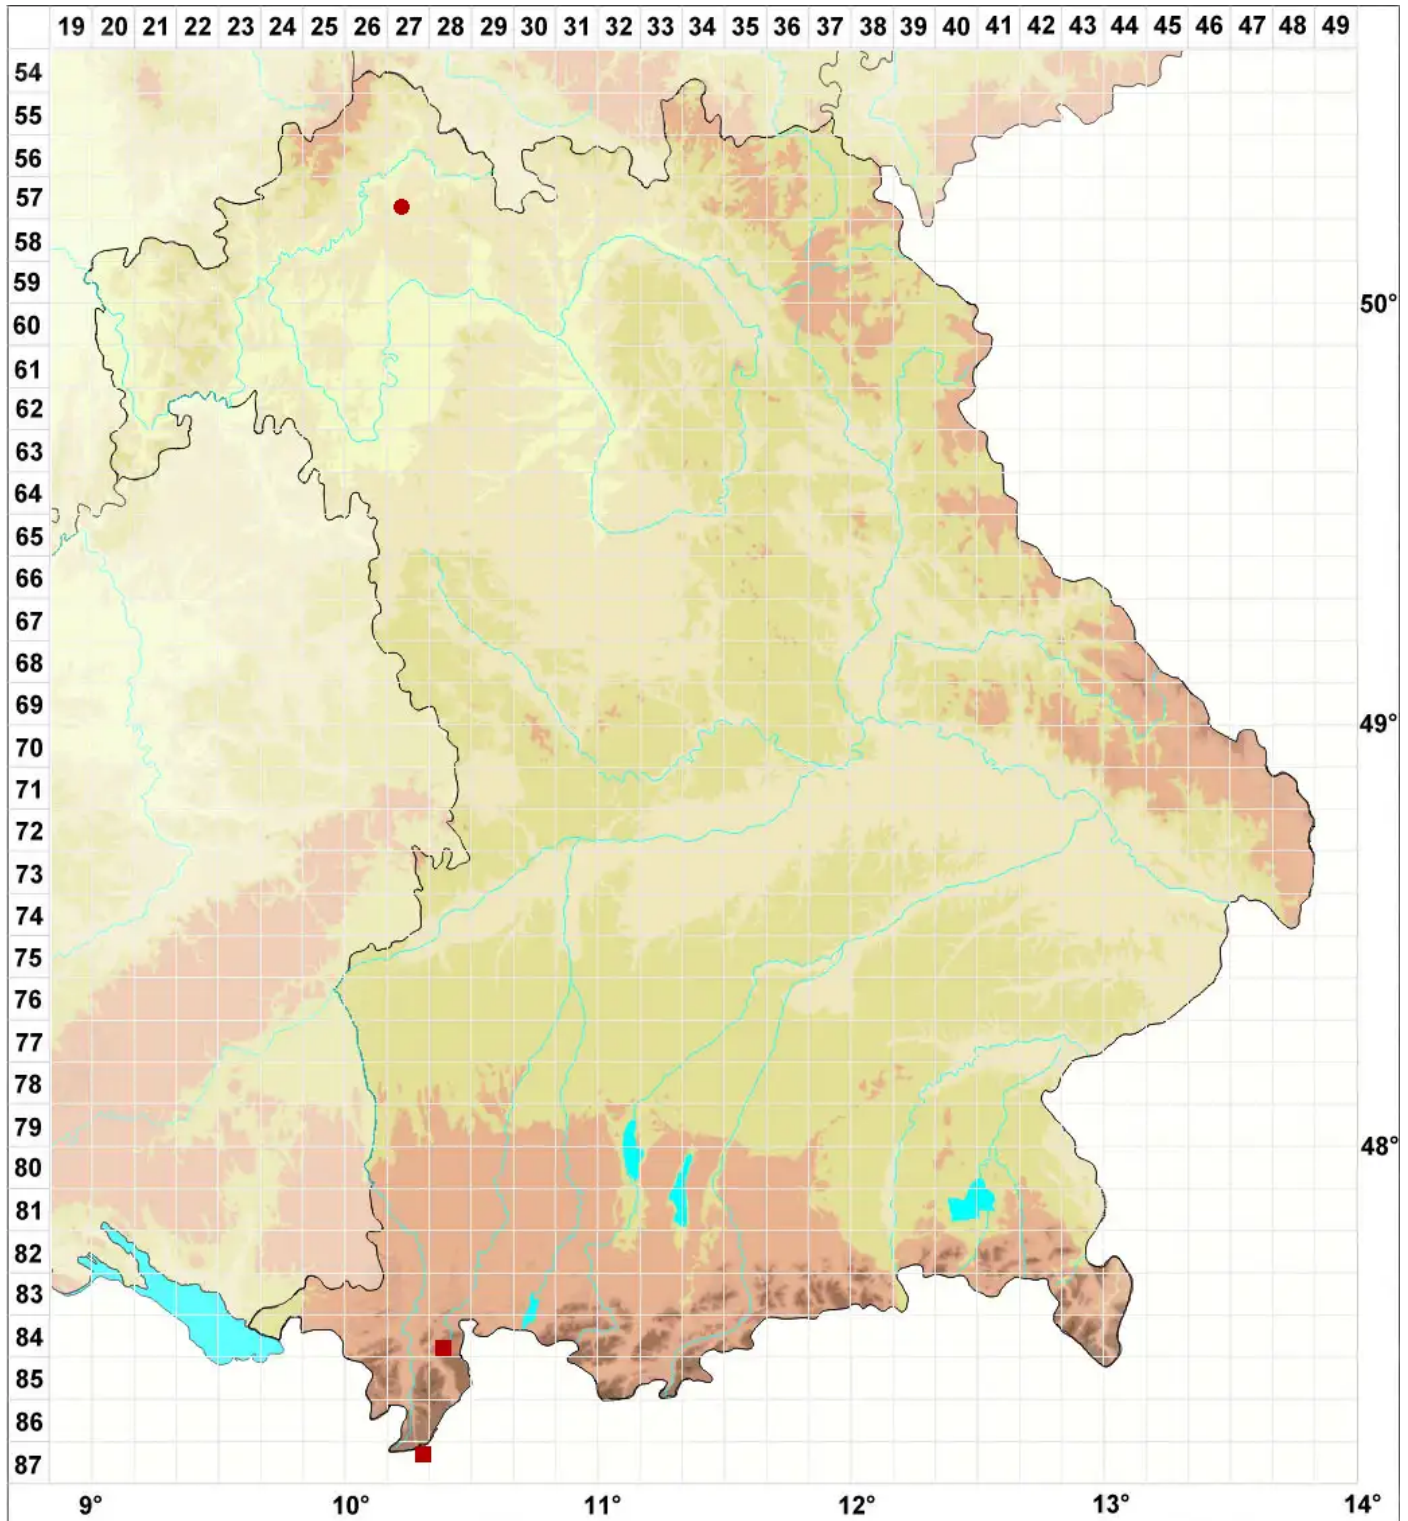

Toninia diffracta (A. Massal.) Zahlbr.

Gebrochene Blasenkruste

Legende:

- Symbole:**
Ausgefülltes Symbol:
Zeitraum von 1980 bis heute (Aktuelle Angabe)
Leeres Symbol:
Zeitraum vor 1980 (Altangabe)
Quadrat: Herbarbeleg