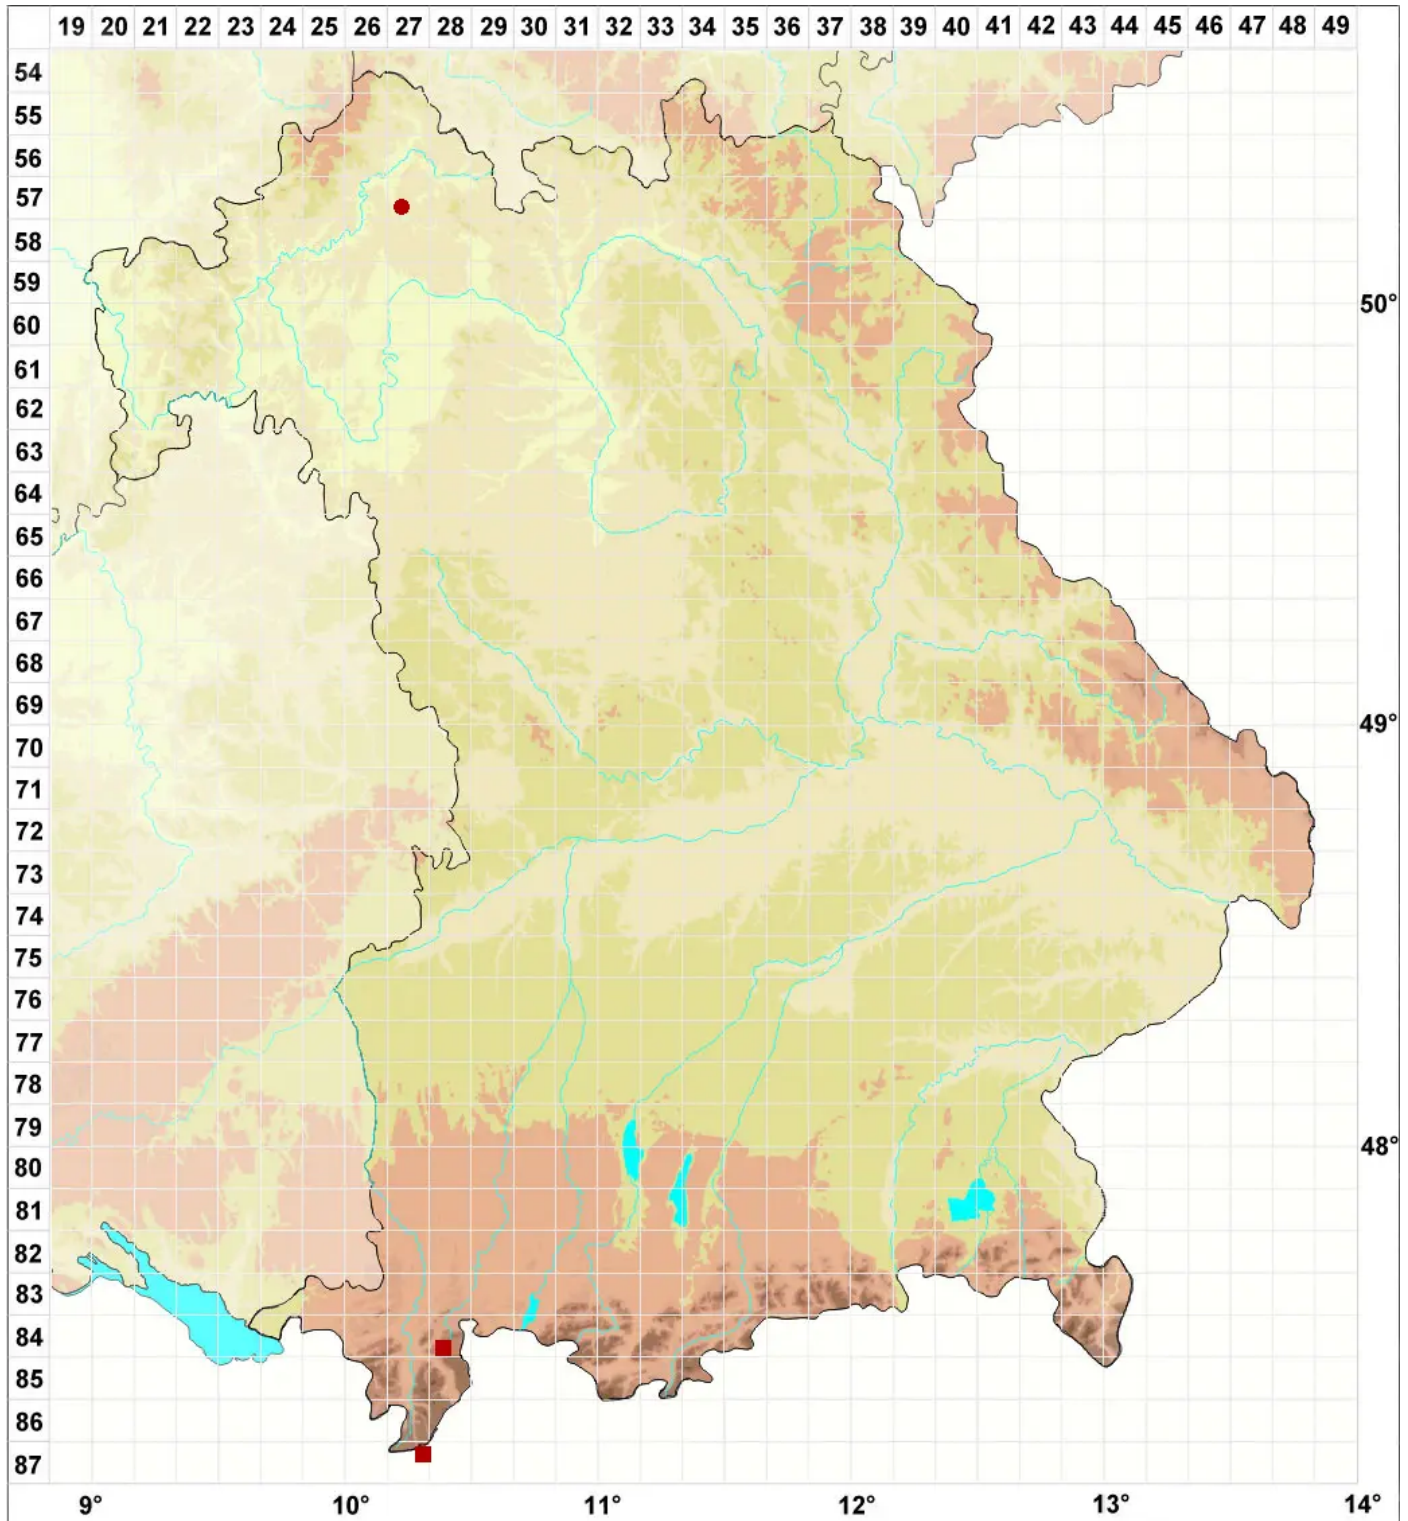

Toninia diffracta (A. Massal.) Zahlbr.

Gebrochene Blasenkruste

Legende:

- Symbole:**
Ausgefülltes Symbol:
Zeitraum von 1980 bis heute (Aktuelle Angabe)
Leeres Symbol:
Zeitraum vor 1980 (Altangabe)
Quadrat: Herbarbeleg