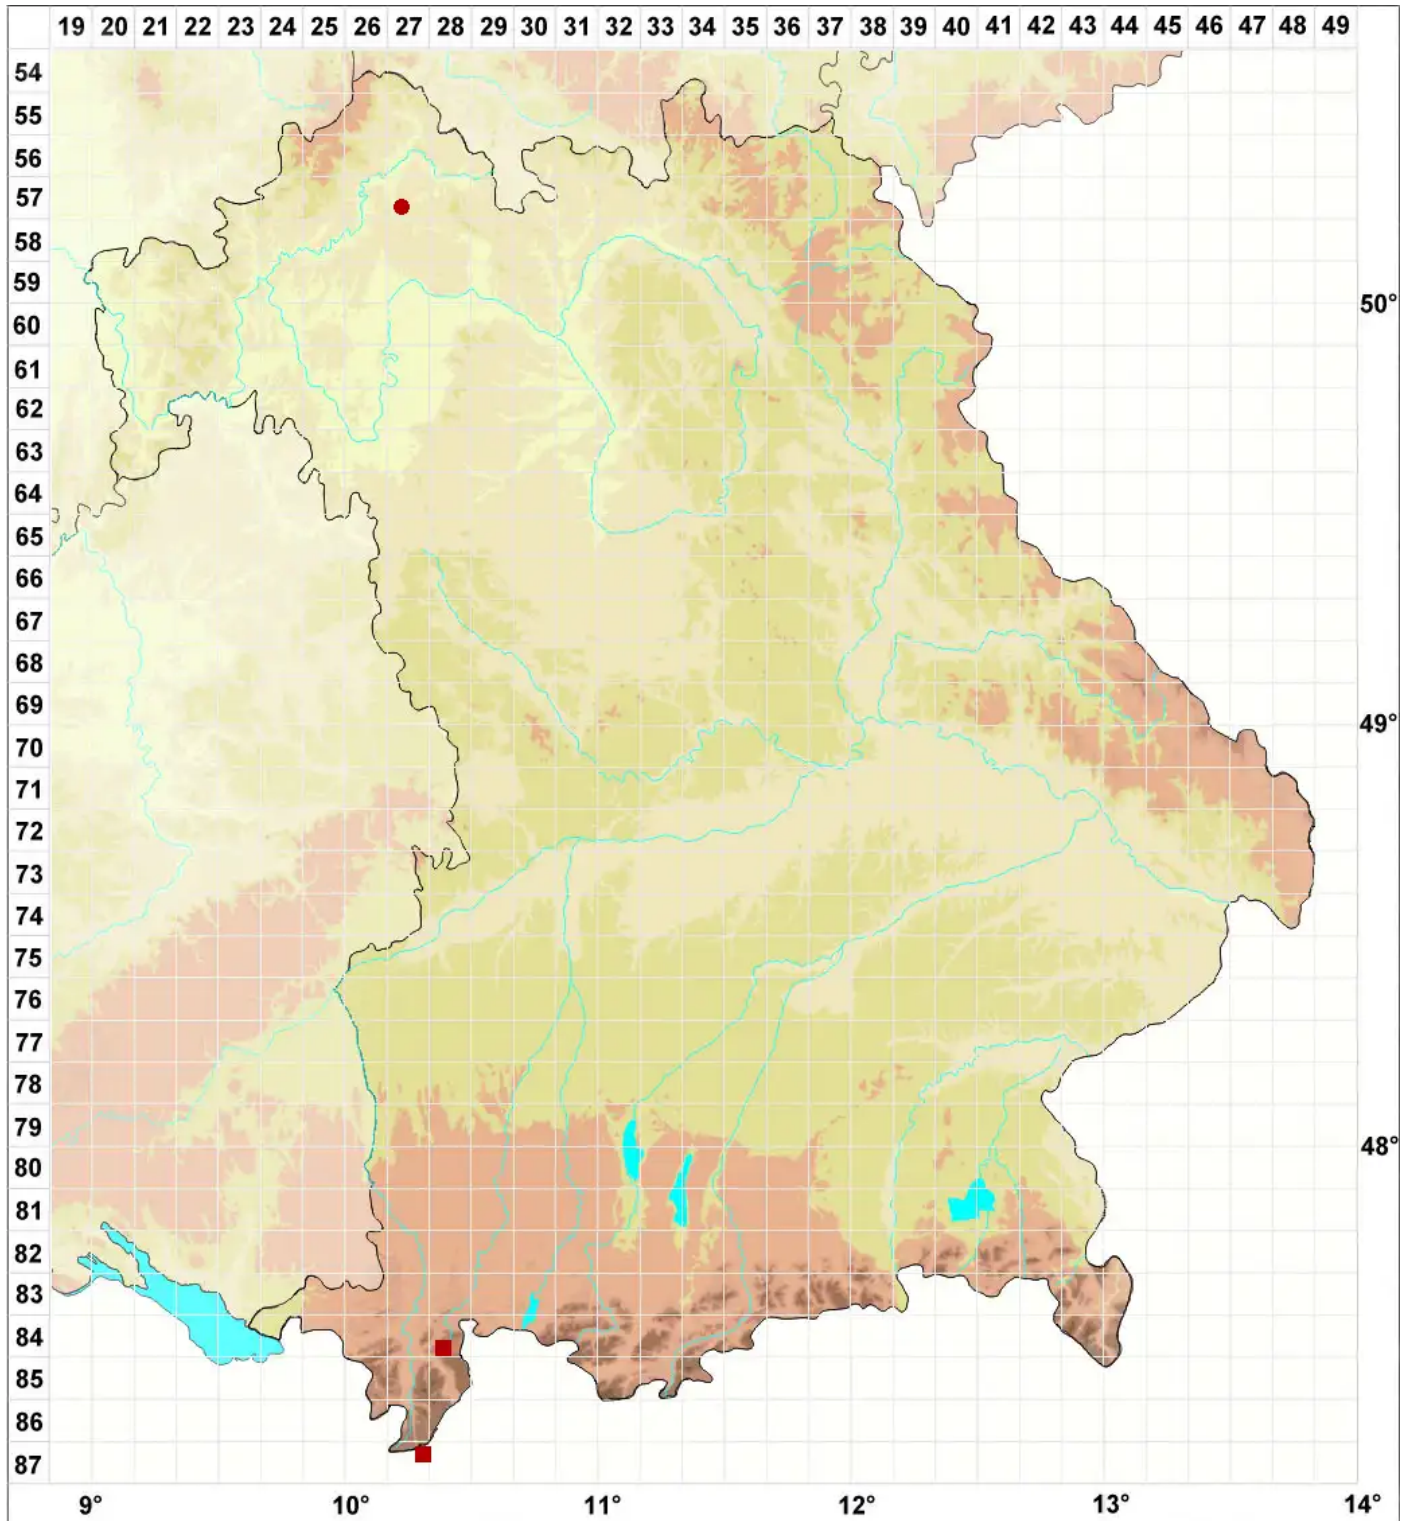

Toninia diffracta (A. Massal.) Zahlbr.

Gebrochene Blasenkruste

Legende:

Symbole:

Ausgefülltes Symbol:
Zeitraum von 1980 bis heute (Aktuelle Angabe)

Leeres Symbol:
Zeitraum vor 1980 (Altangabe)

Quadrat: Herbarbeleg