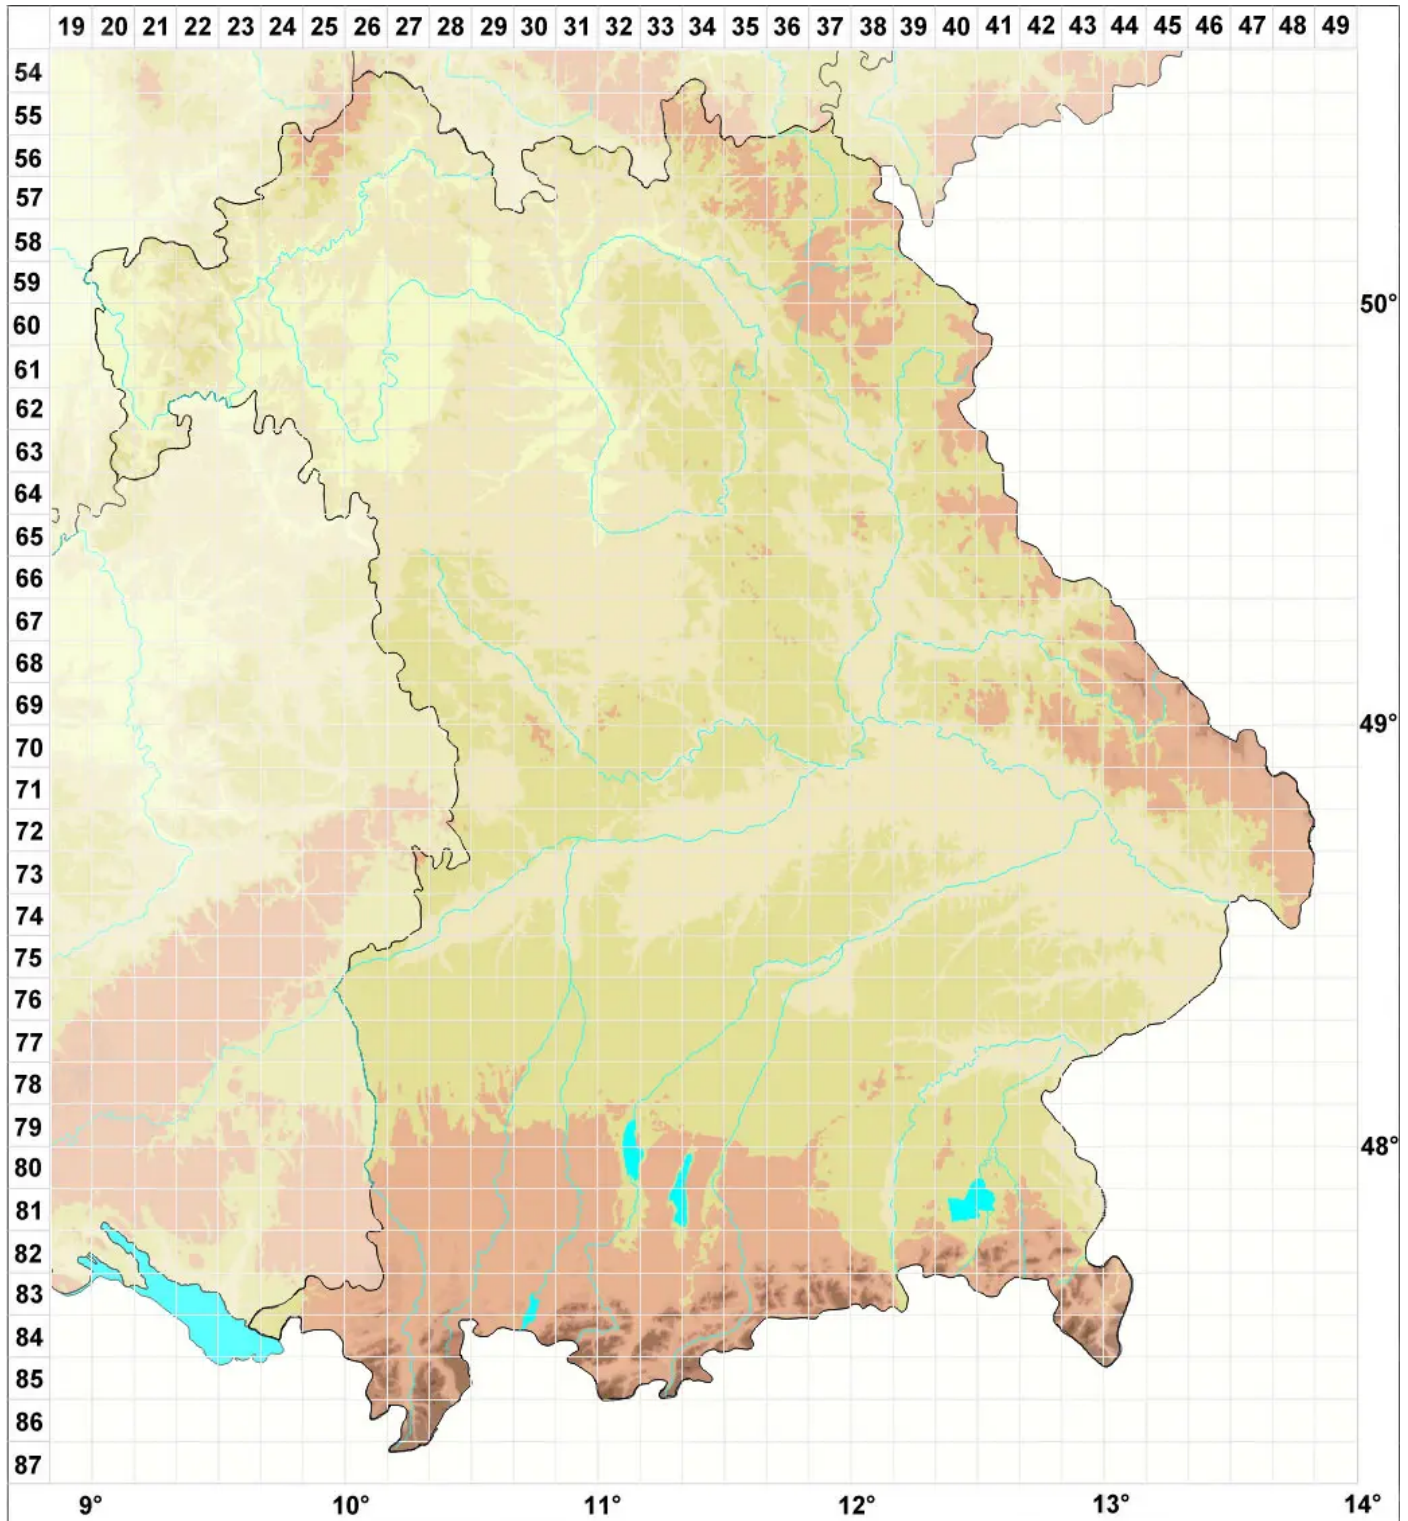

Toninia episema (Nyl.) Timdal

Legende:

Symbole:

Ausgefülltes Symbol:
Zeitraum von 1980 bis heute (Aktuelle Angabe)

Leeres Symbol:
Zeitraum vor 1980 (Altangabe)

Quadrat: Herbarbeleg