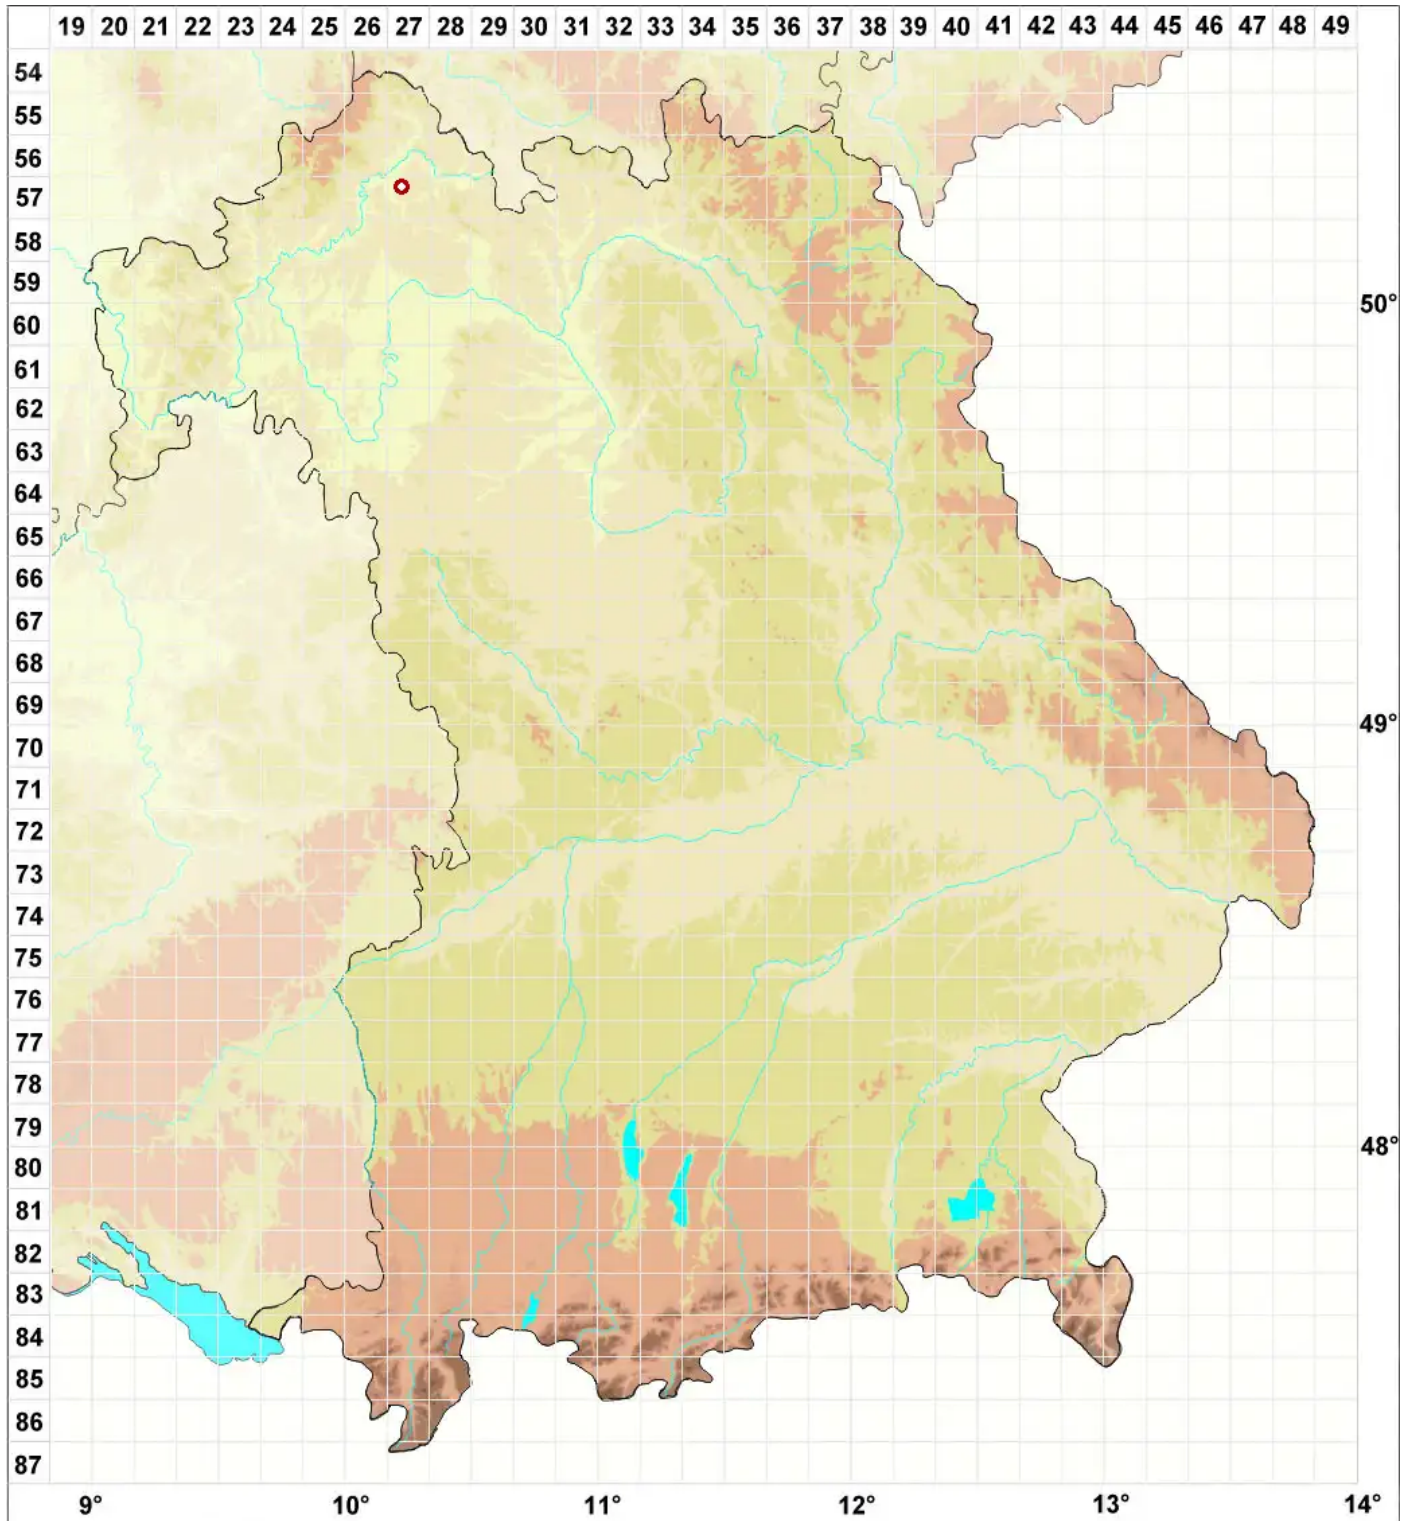

Toninia verrucarioides (Nyl.) Timdal

Warzige Blasenkruste

Legende:

Symbole:

Ausgefülltes Symbol:
Zeitraum von 1980 bis heute (Aktuelle Angabe)

Leeres Symbol:
Zeitraum vor 1980 (Altangabe)

Quadrat: Herbarbeleg