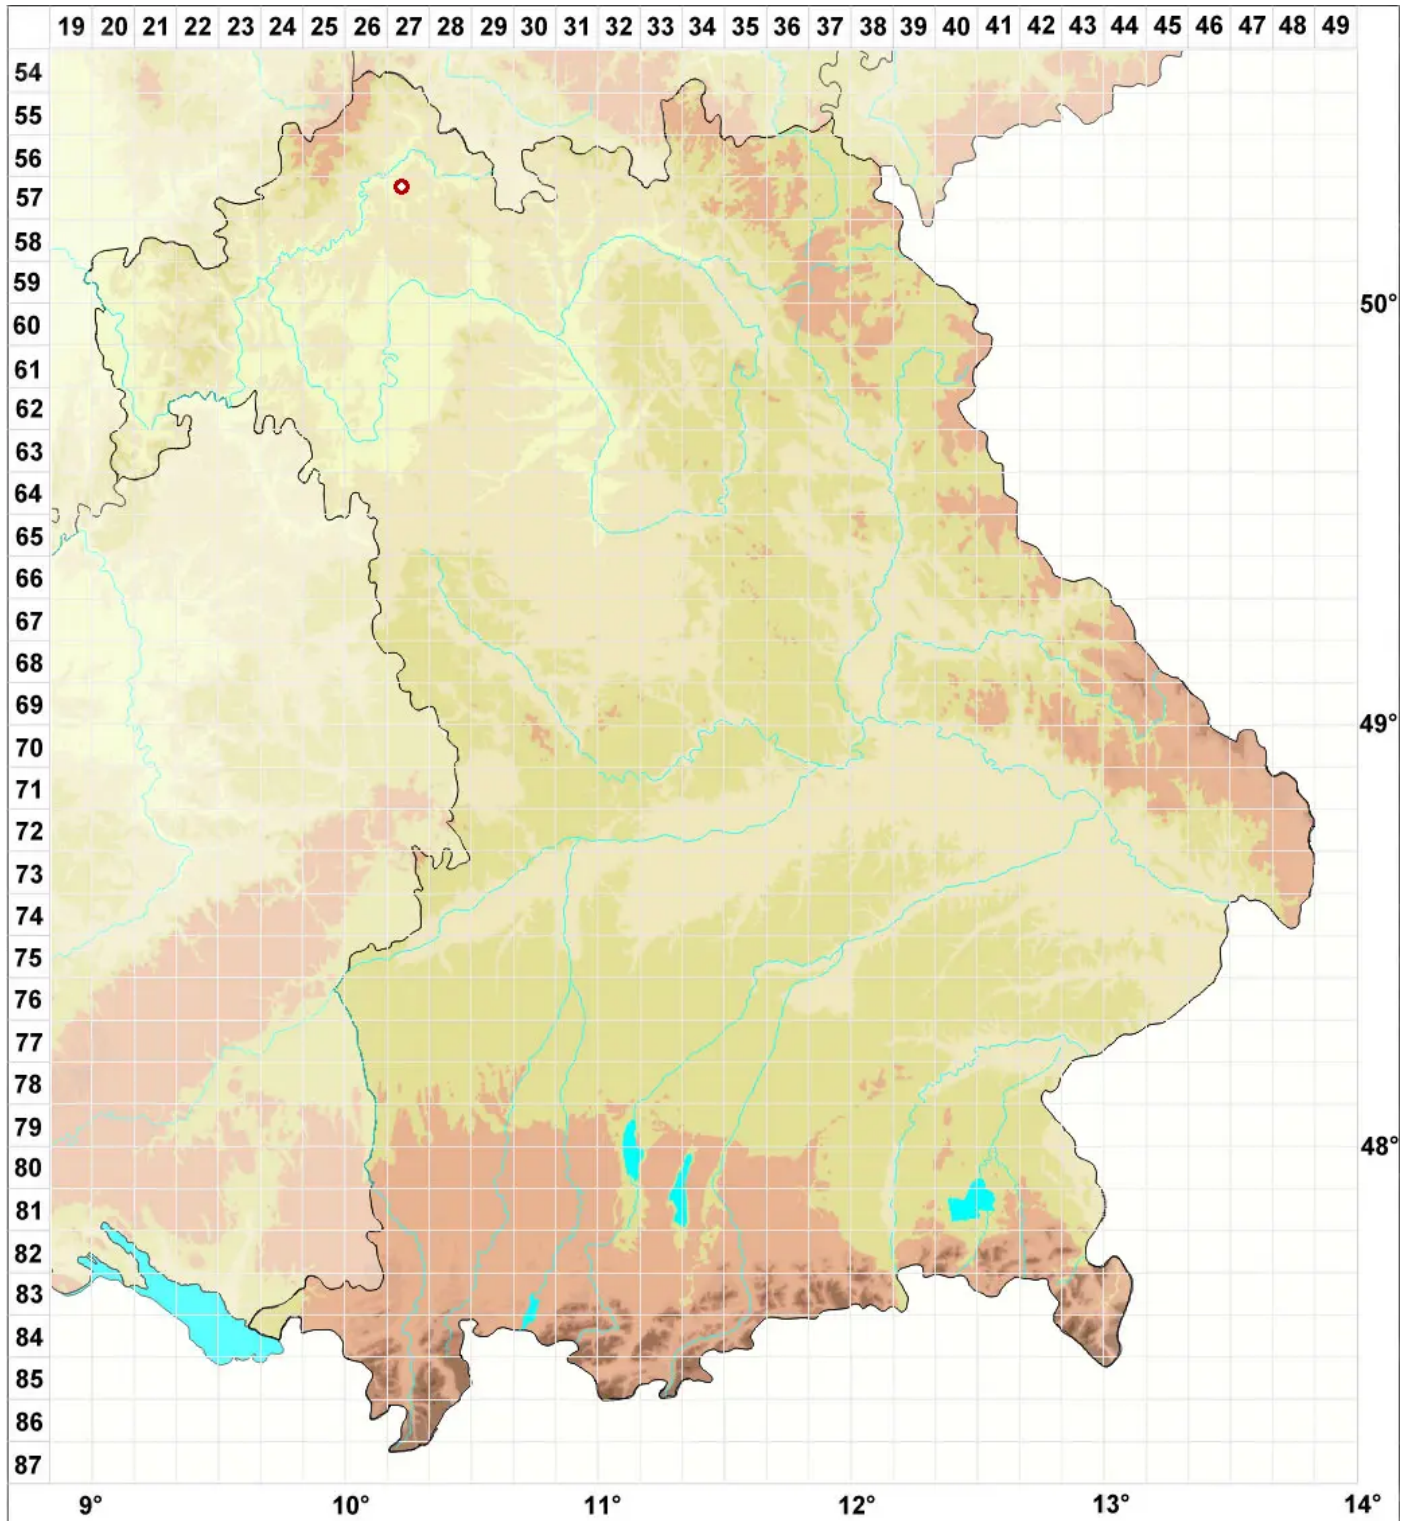

Toninia verrucarioides (Nyl.) Timdal

Warzige Blasenkruste

Legende:

Symbole:

Ausgefülltes Symbol:
Zeitraum von 1980 bis heute (Aktuelle Angabe)

Leeres Symbol:
Zeitraum vor 1980 (Altangabe)

Quadrat: Herbarbeleg