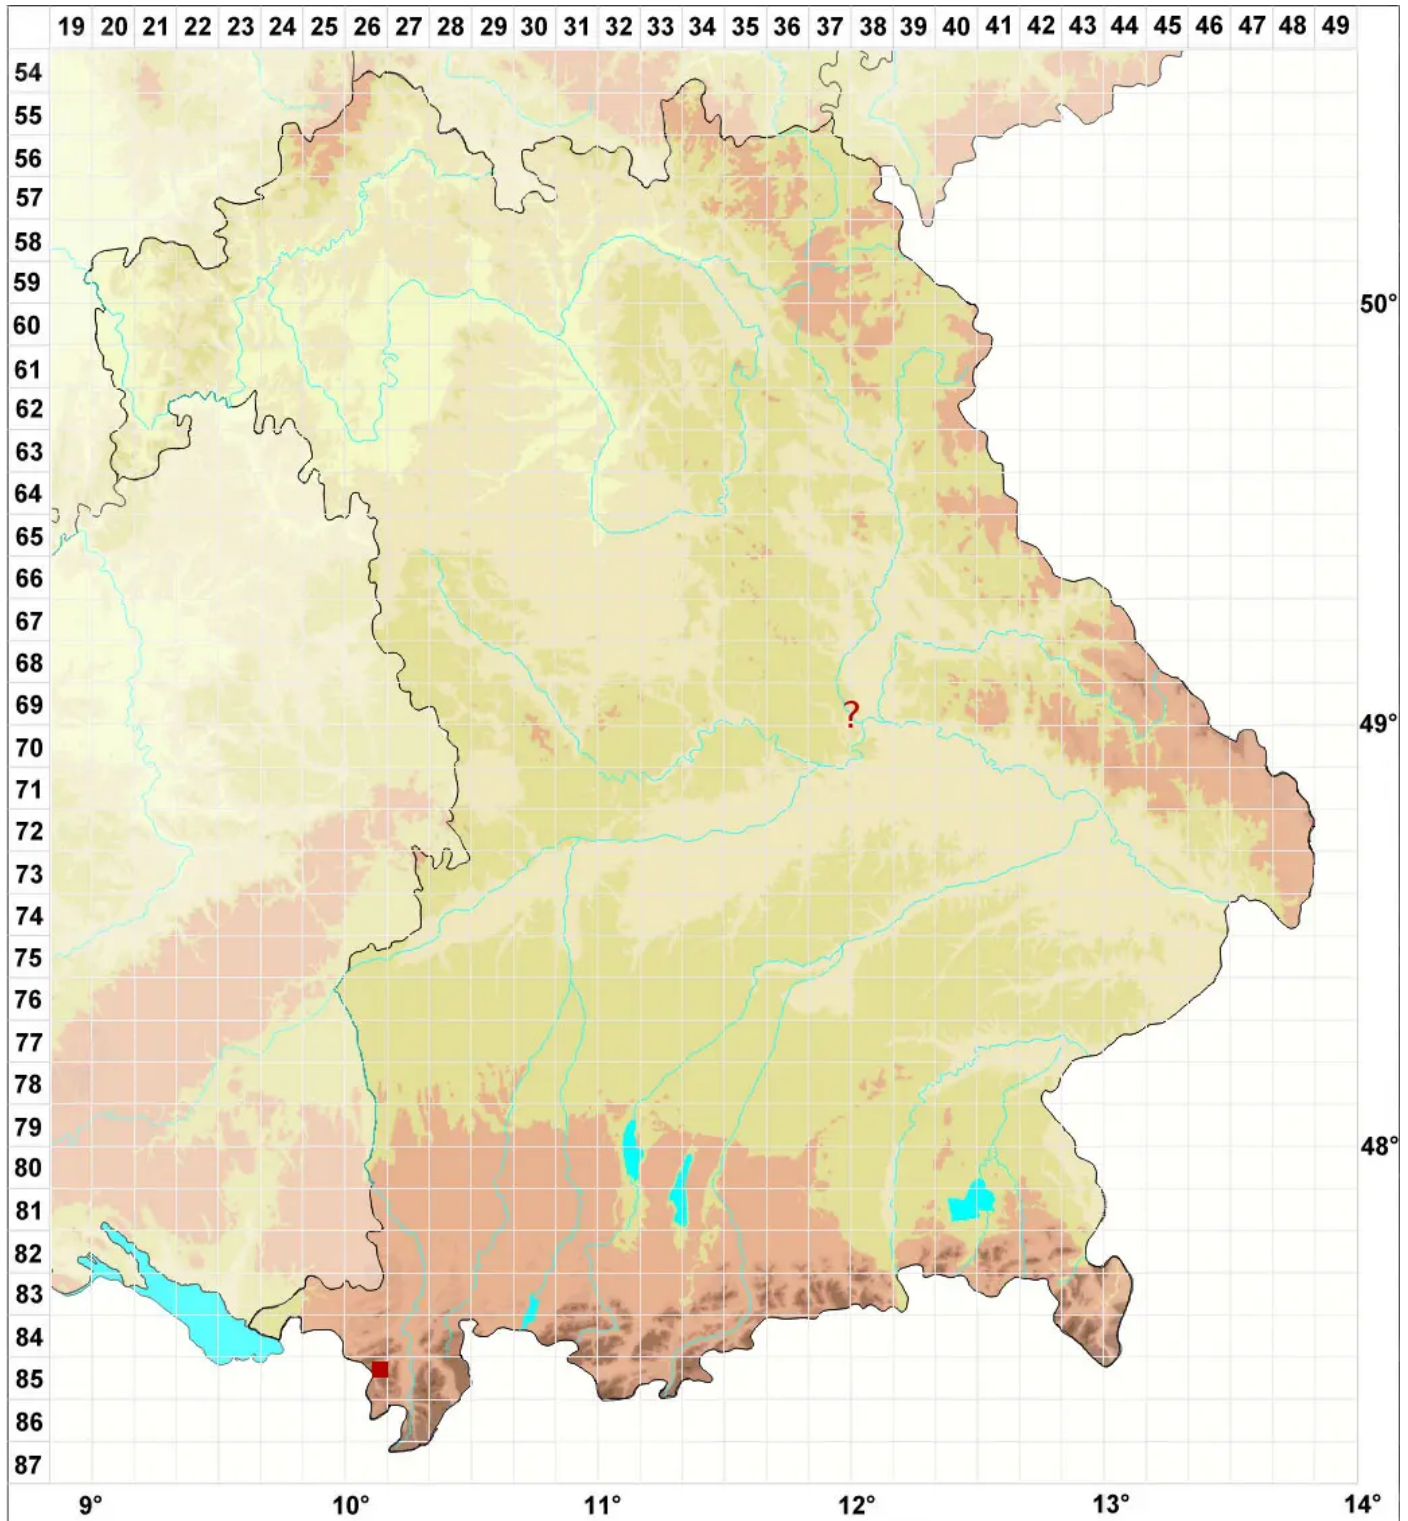

Bilimbia lobulata (Sommerf.) Hafellner & Coppins

Gelappte Stäbchenflechte

Legende:

Symbole:

Ausgefülltes Symbol:
Zeitraum von 1980 bis heute (Aktuelle Angabe)

Leeres Symbol:
Zeitraum vor 1980 (Altangabe)

Quadrat: Herbarbeleg