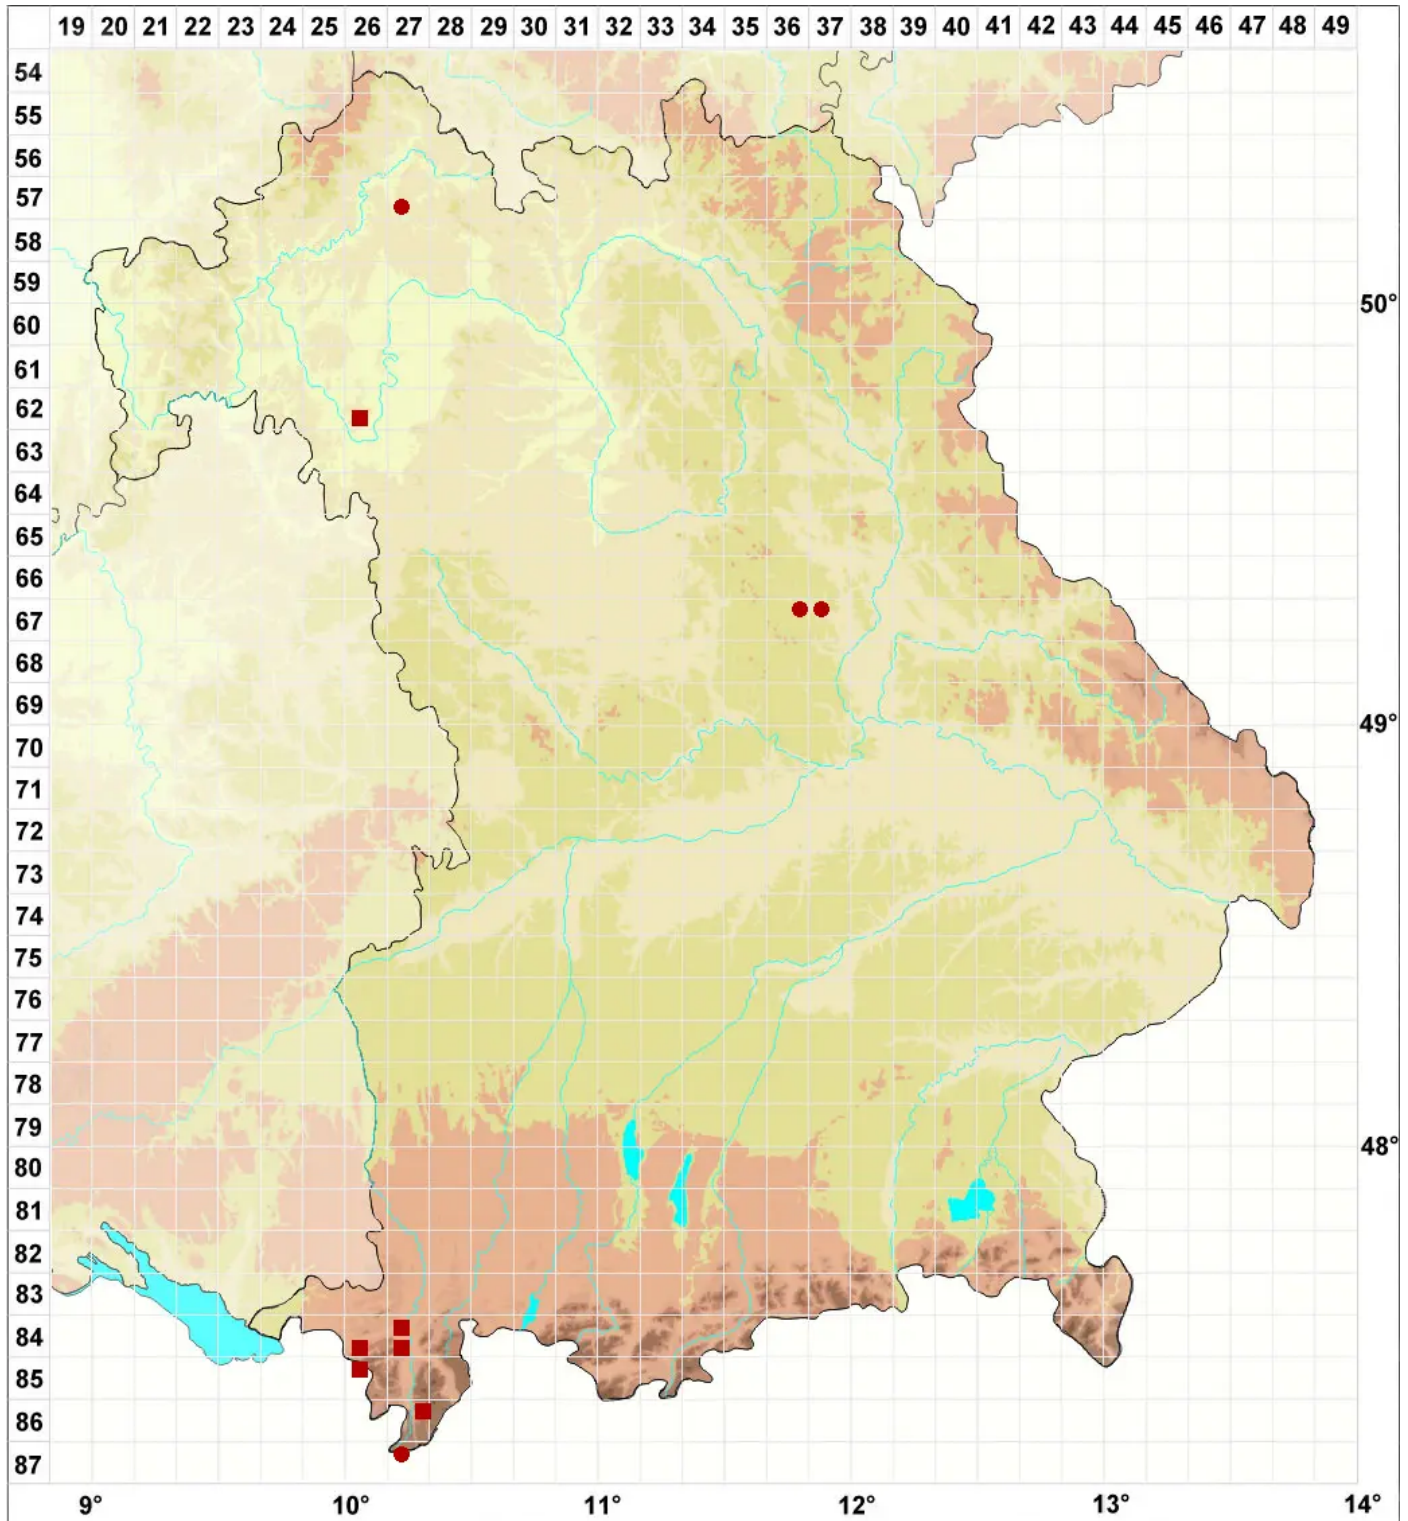

# Toninia opuntioides (Vill.) Timdal

## Opuntien-Blasenkruste

Legende:

**Symbole:**

Ausgefülltes Symbol:  
Zeitraum von 1980 bis heute (Aktuelle Angabe)

Leeres Symbol:  
Zeitraum vor 1980 (Altangabe)

Quadrat: Herbarbeleg