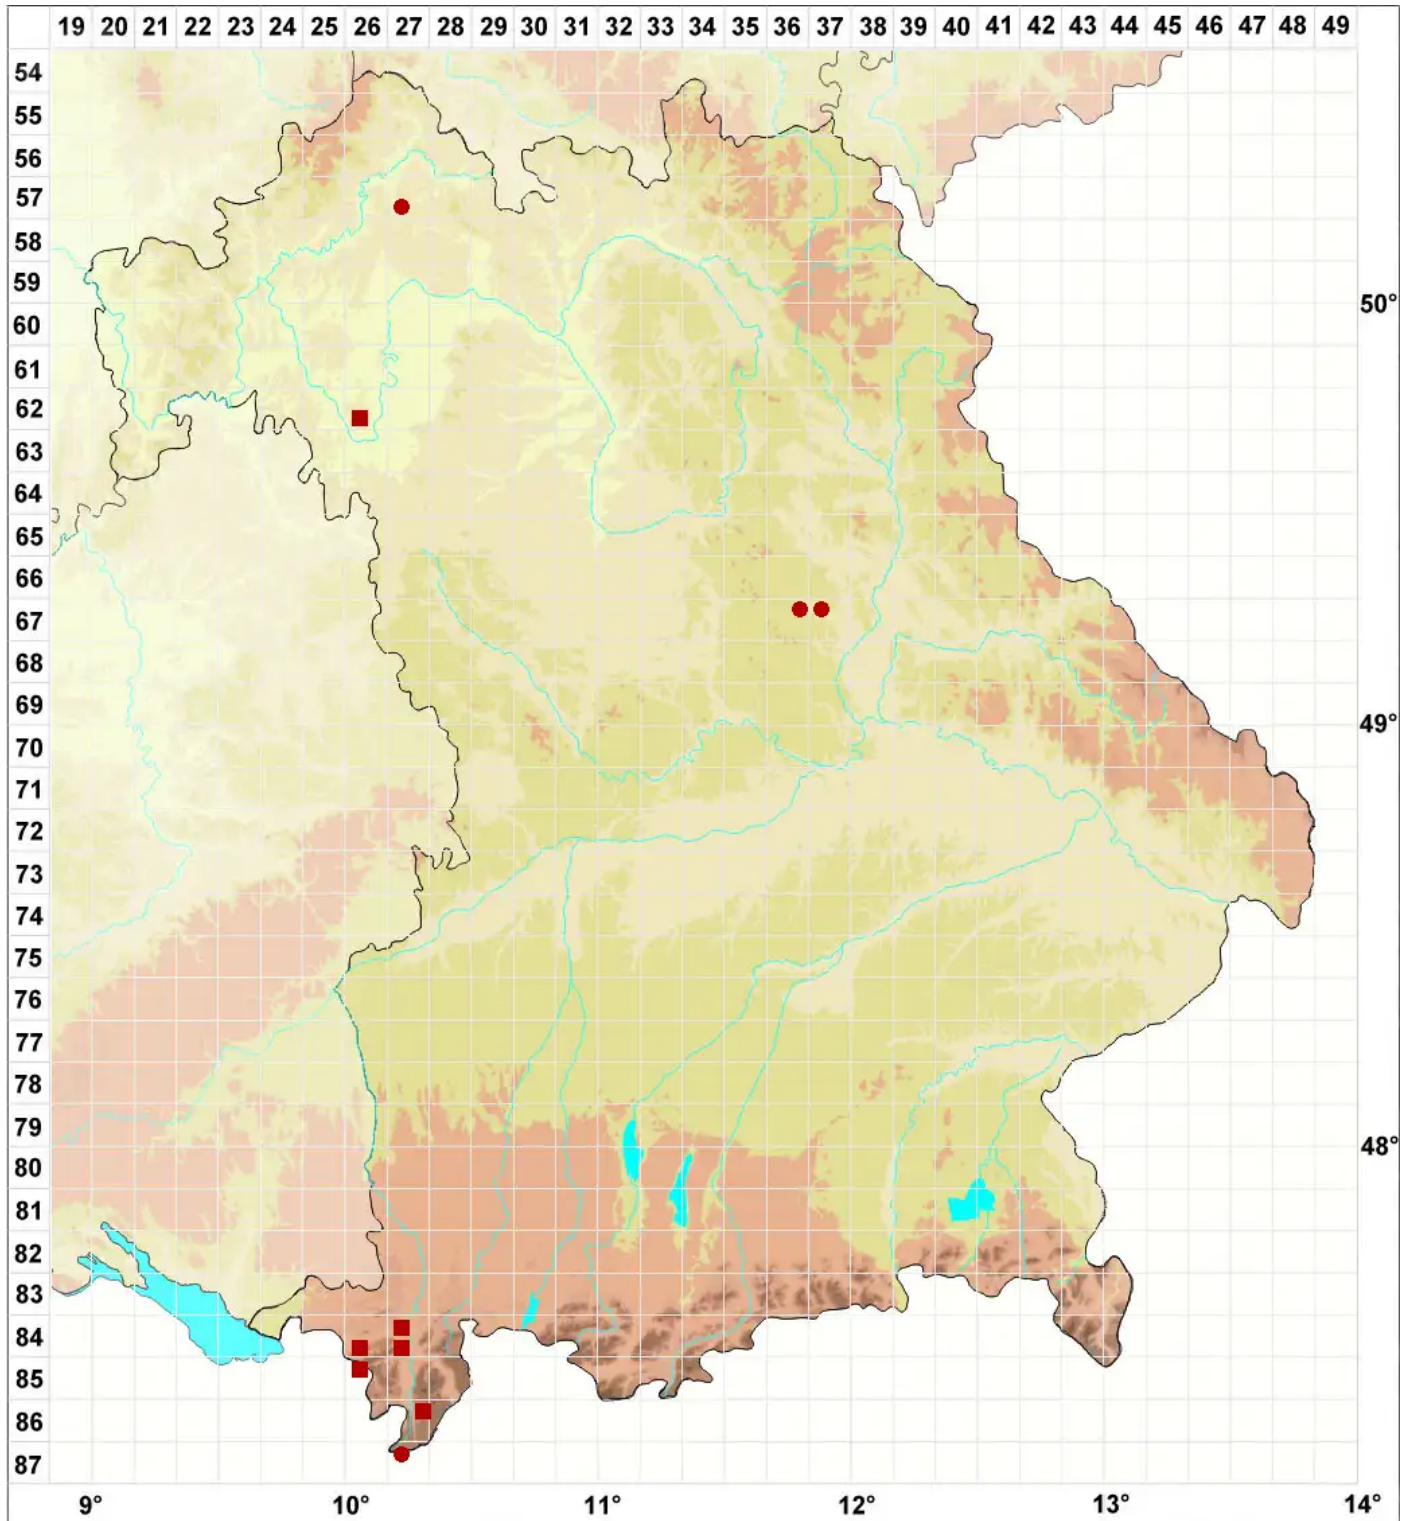

# Toninia opuntioides (Vill.) Timdal

## Opuntien-Blasenkruste

Legende:

**Symbole:**

Ausgefülltes Symbol:  
Zeitraum von 1980 bis heute (Aktuelle Angabe)

Leeres Symbol:  
Zeitraum vor 1980 (Altangabe)

Quadrat: Herbarbeleg