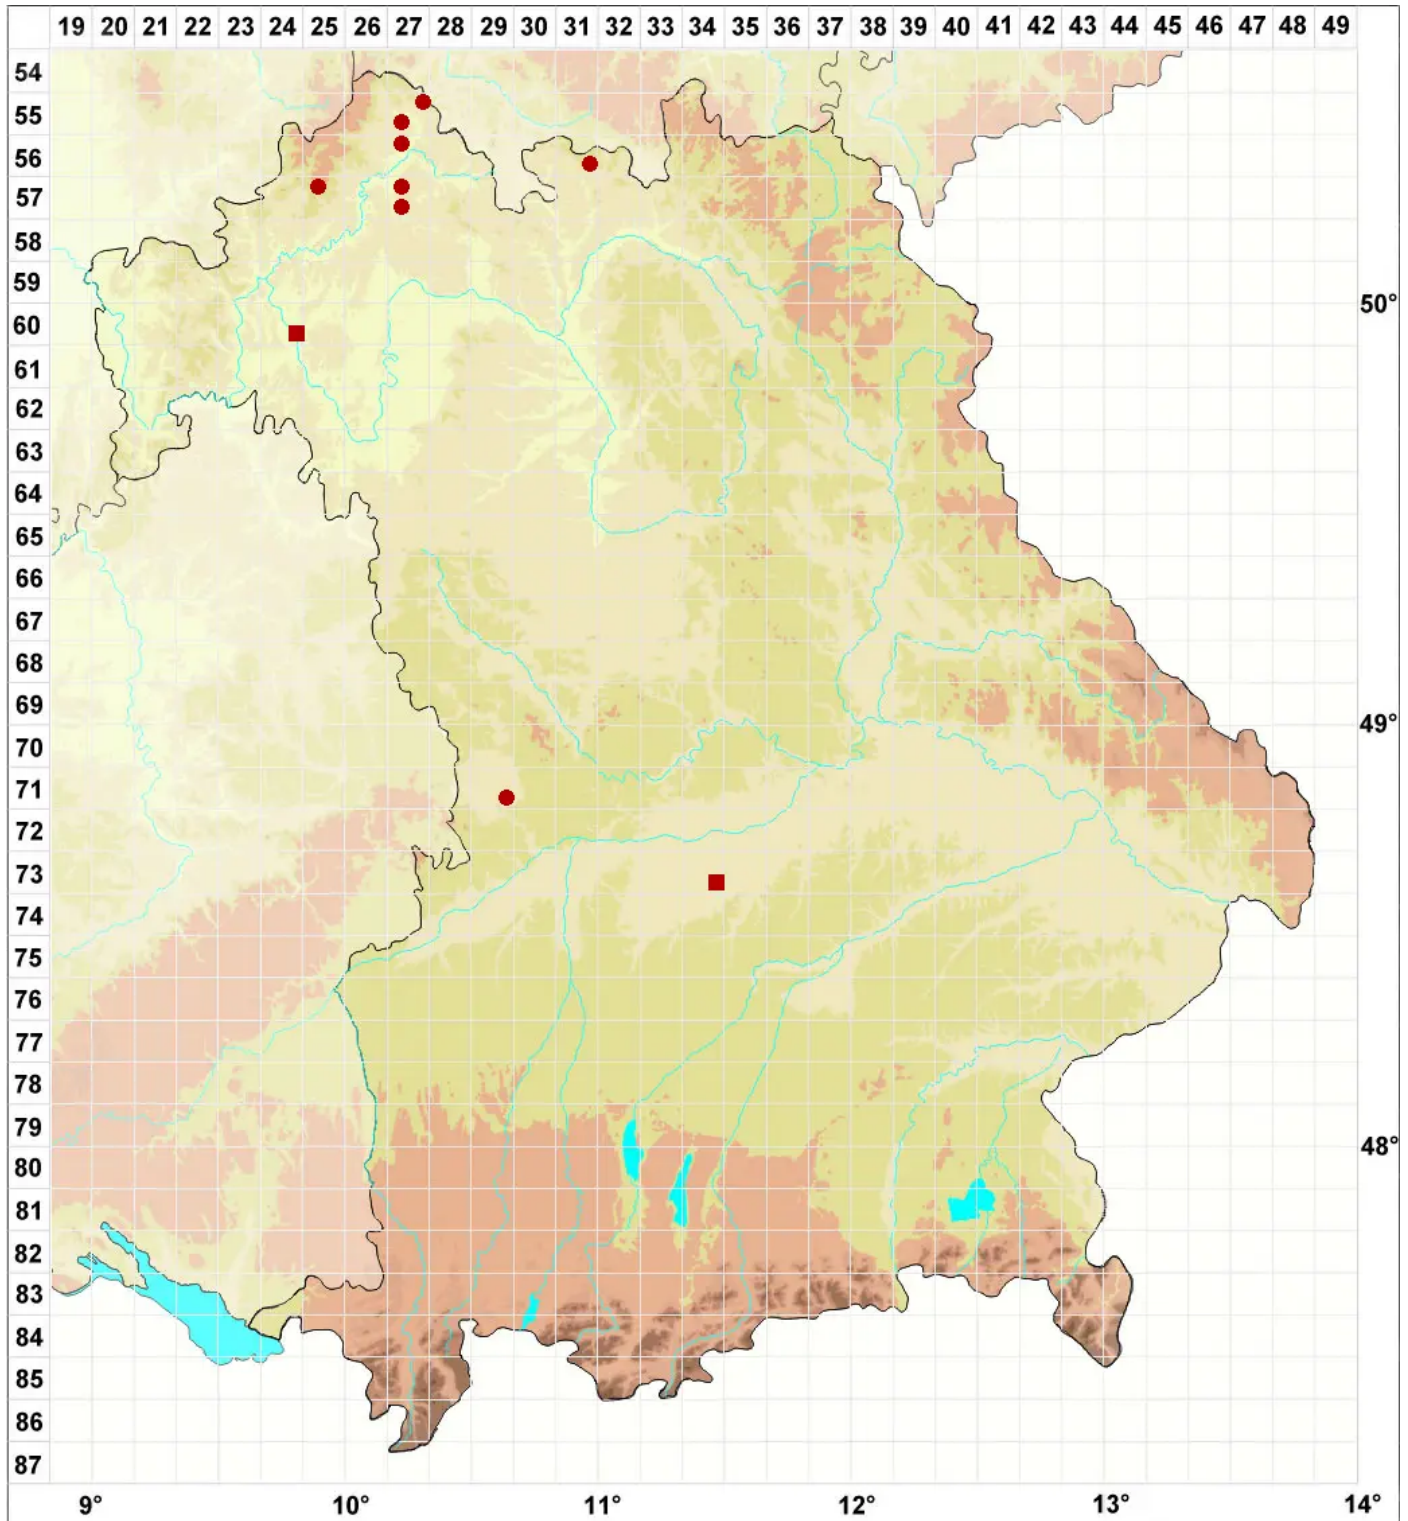

Toninia physaroides (Opiz) Zahlbr.

Gefleckte Blasenkruste

Legende:

- Symbole:**
- Ausgefülltes Symbol:
Zeitraum von 1980 bis heute (Aktuelle Angabe)
 - Leeres Symbol:
Zeitraum vor 1980 (Altangabe)
 - Quadrat: Herbarbeleg