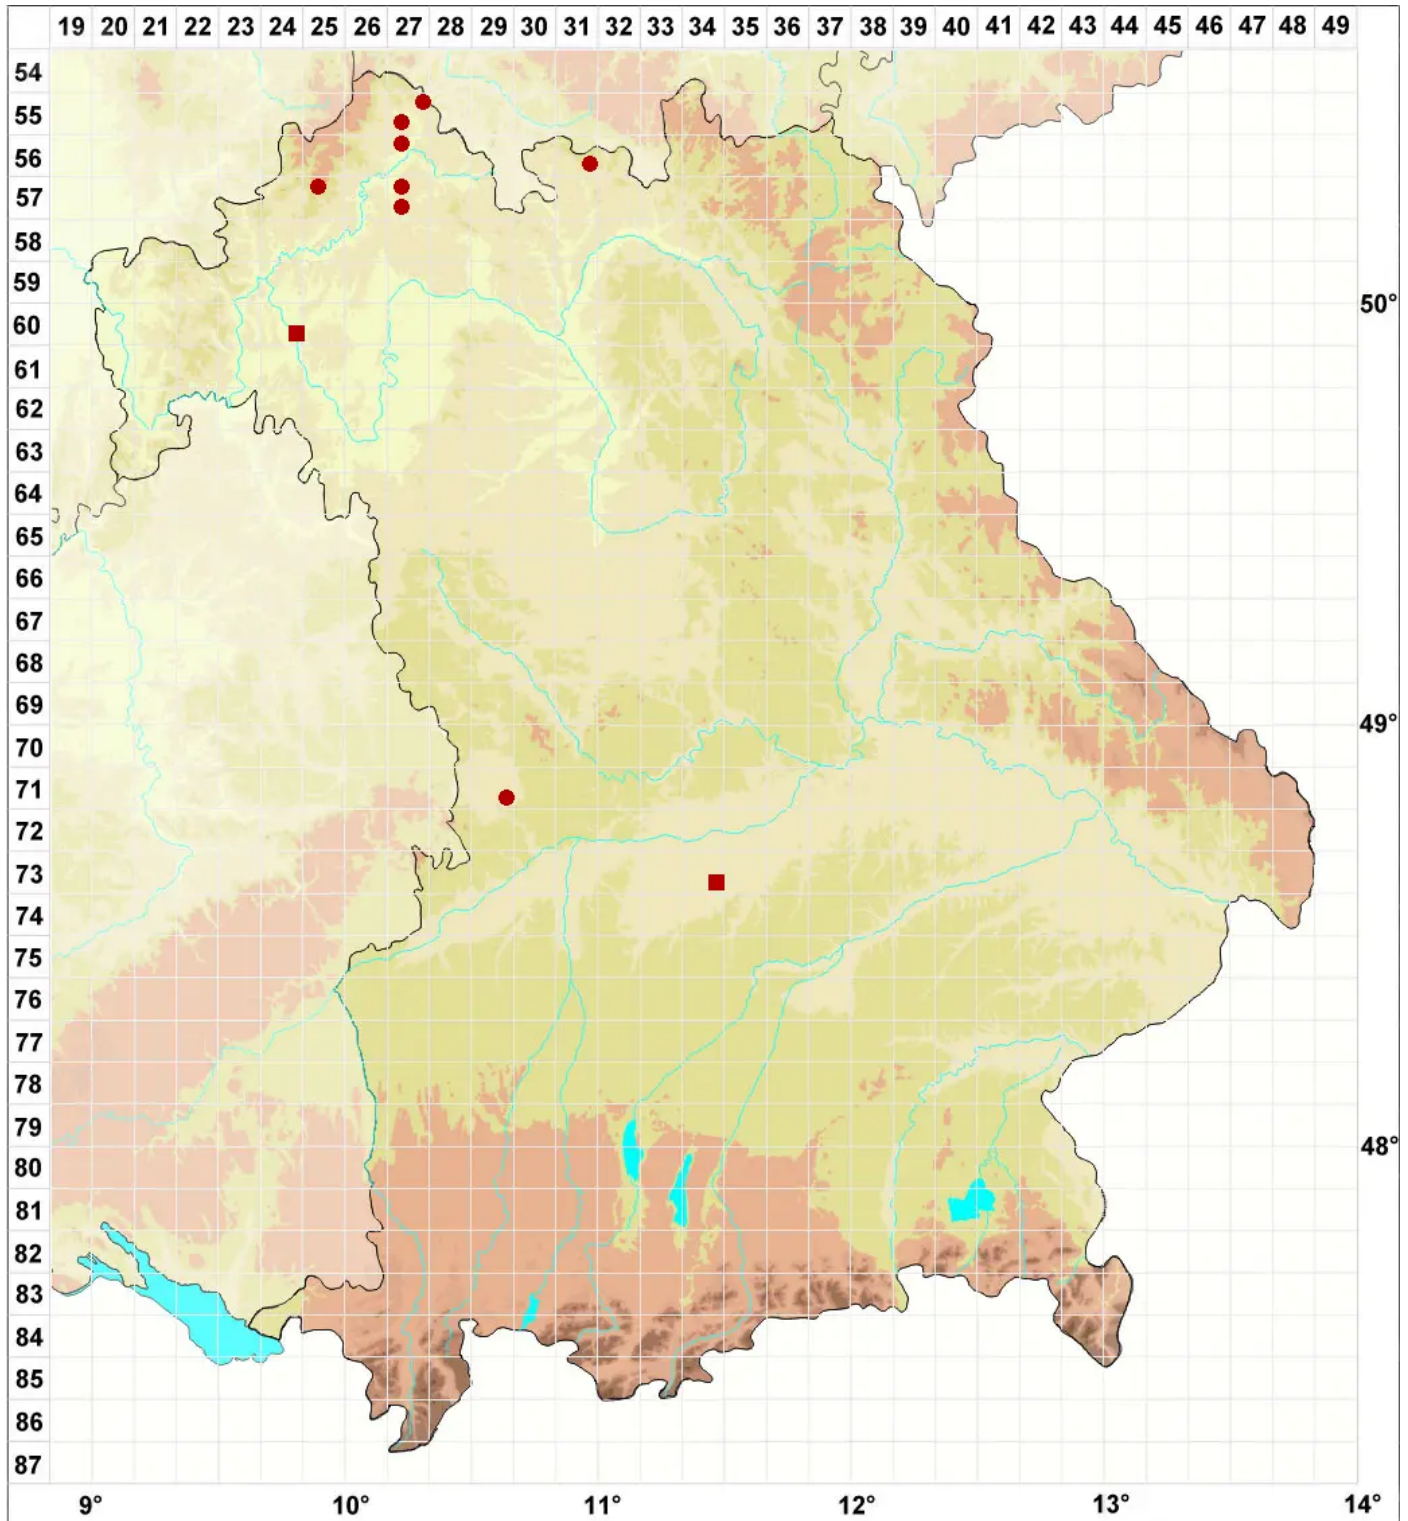

# Toninia physaroides (Opiz) Zahlbr.

## Gefleckte Blasenkruste

Legende:

- Symbole:**
- Ausgefülltes Symbol:  
Zeitraum von 1980 bis heute (Aktuelle Angabe)
  - Leeres Symbol:  
Zeitraum vor 1980 (Altangabe)
  - Quadrat: Herbarbeleg