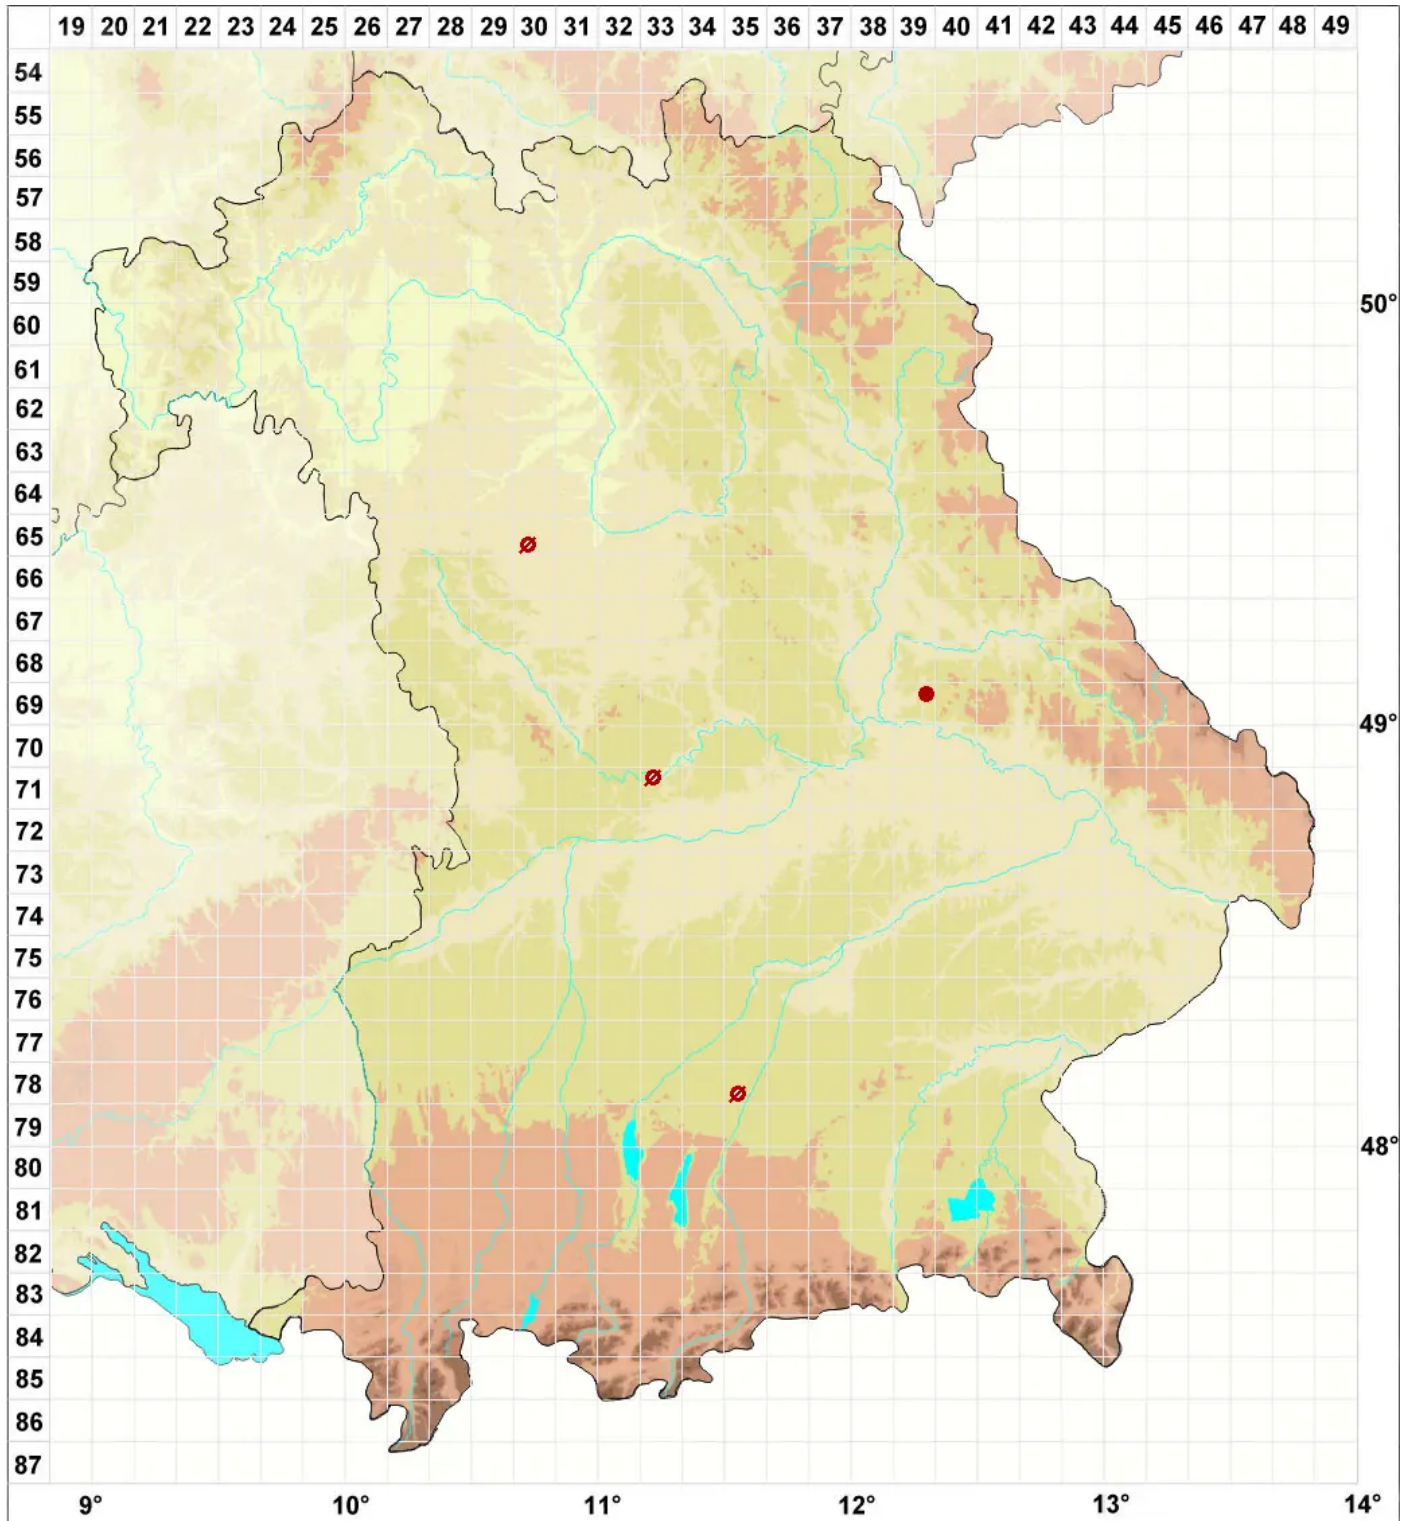

Arthrosporum populorum A. Massal.

Pappel-Gliedersporenflechte

Legende:

Symbole:

Ausgefülltes Symbol:
Zeitraum von 1980 bis heute (Aktuelle Angabe)

Leeres Symbol:
Zeitraum vor 1980 (Altangabe)

Quadrat: Herbarbeleg