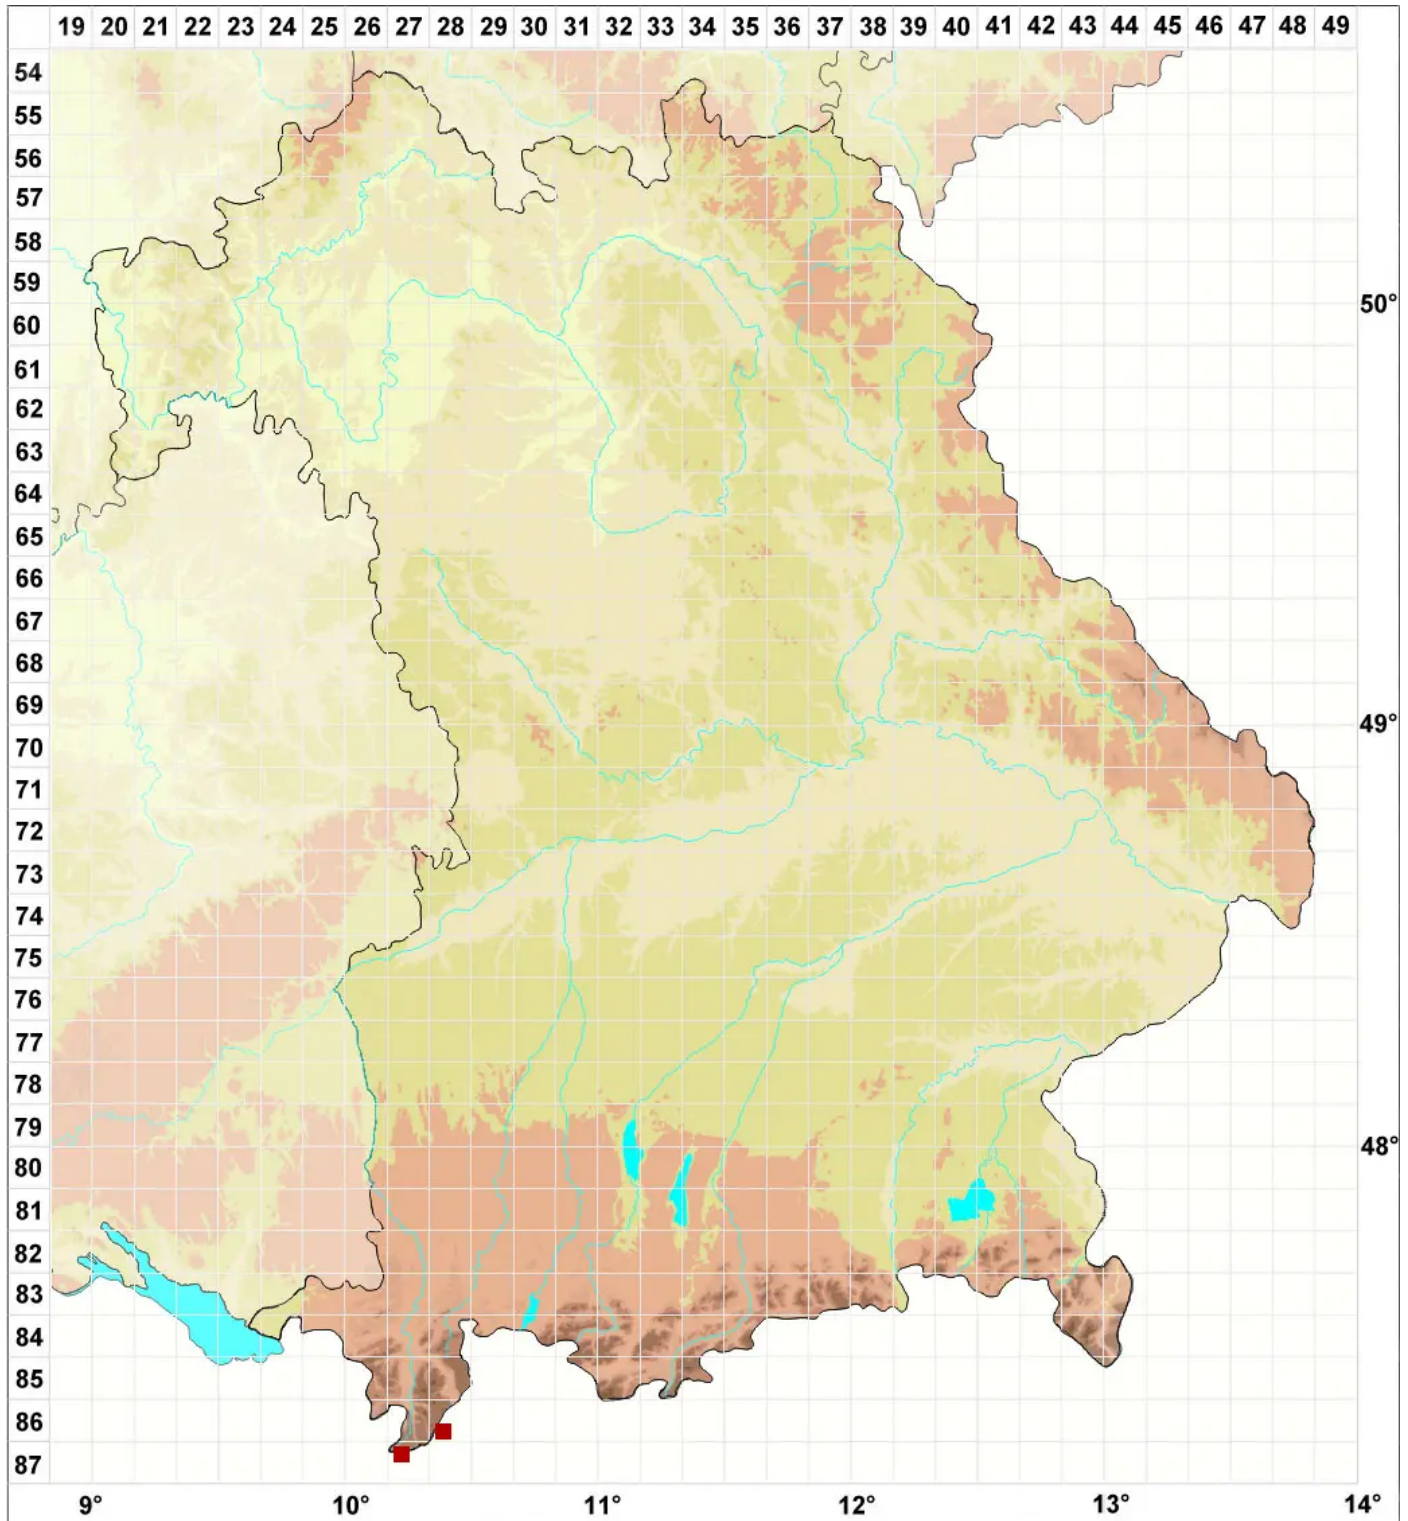

Toninia rosulata (Anzi) H. Olivier

Rosetten-Blasenkruste

Legende:

Symbole:

Ausgefülltes Symbol:
Zeitraum von 1980 bis heute (Aktuelle Angabe)

Leeres Symbol:
Zeitraum vor 1980 (Altangabe)

Quadrat: Herbarbeleg