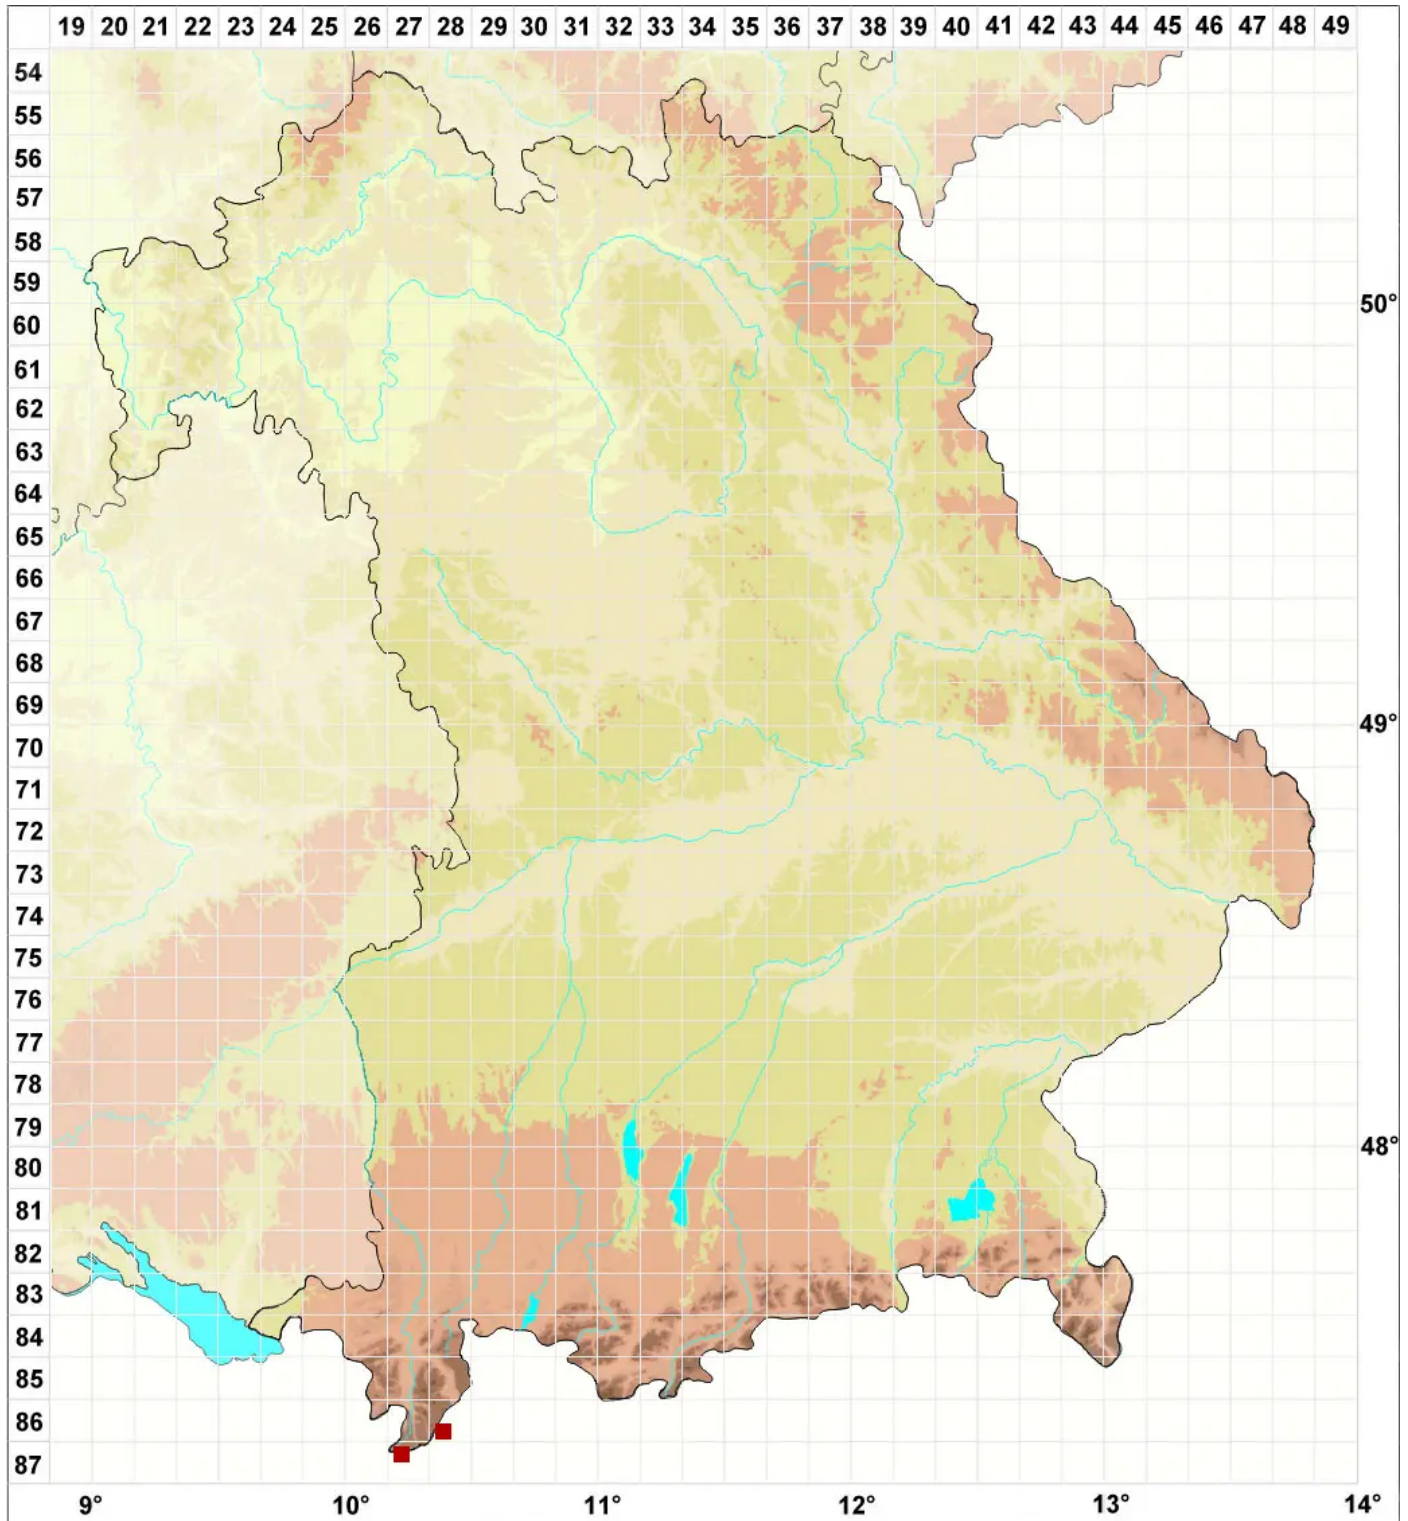

# Toninia rosulata (Anzi) H. Olivier

## Rosetten-Blasenkruste

Legende:

**Symbole:**

Ausgefülltes Symbol:  
Zeitraum von 1980 bis heute (Aktuelle Angabe)

Leeres Symbol:  
Zeitraum vor 1980 (Altangabe)

Quadrat: Herbarbeleg