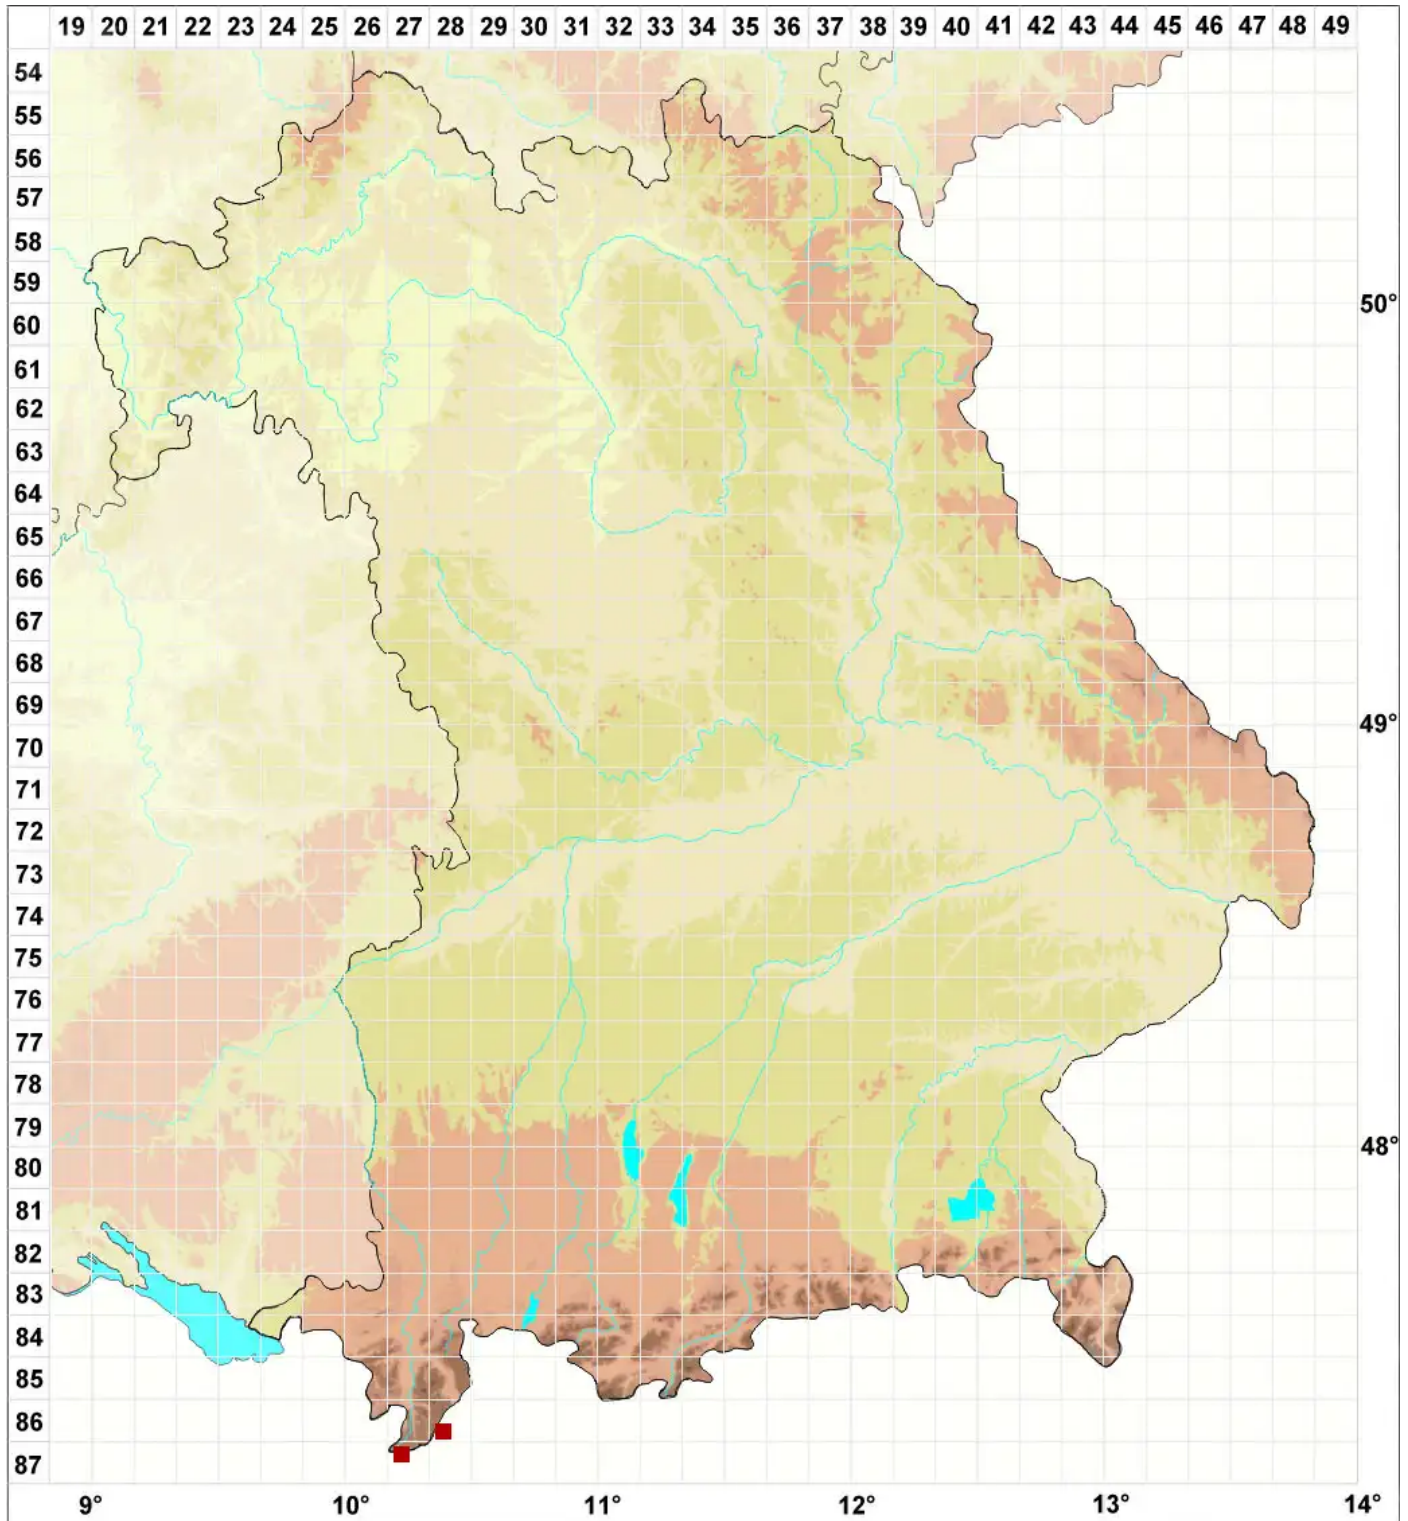

Toninia rosulata (Anzi) H. Olivier

Rosetten-Blasenkruste

Legende:

Symbole:

Ausgefülltes Symbol:
Zeitraum von 1980 bis heute (Aktuelle Angabe)

Leeres Symbol:
Zeitraum vor 1980 (Altangabe)

Quadrat: Herbarbeleg