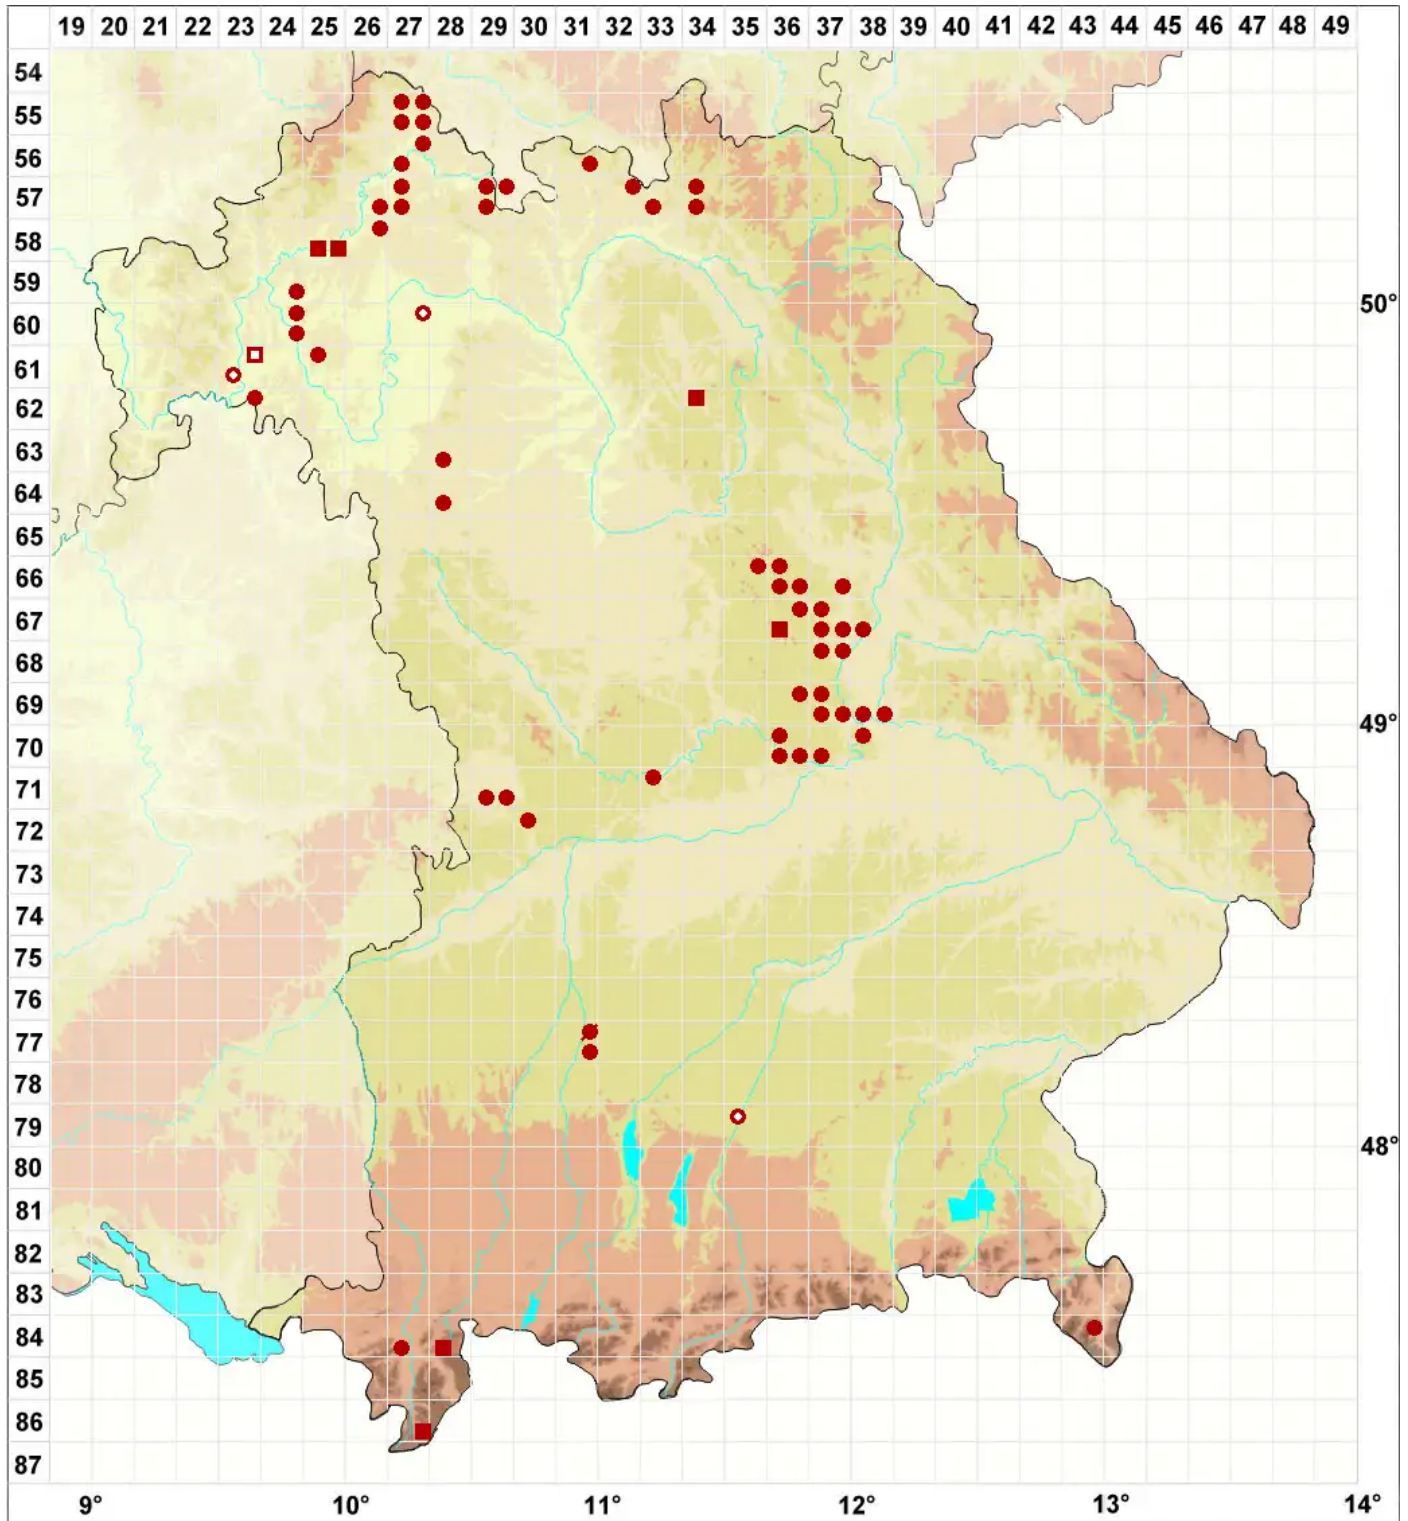

# Toninia sedifolia (Scop.) Timdal

Blaugraue Blasenkruste

Legende:

**Symbole:**

Ausgefülltes Symbol:  
Zeitraum von 1980 bis heute (Aktuelle Angabe)

Leeres Symbol:  
Zeitraum vor 1980 (Altangabe)

Quadrat: Herbarbeleg