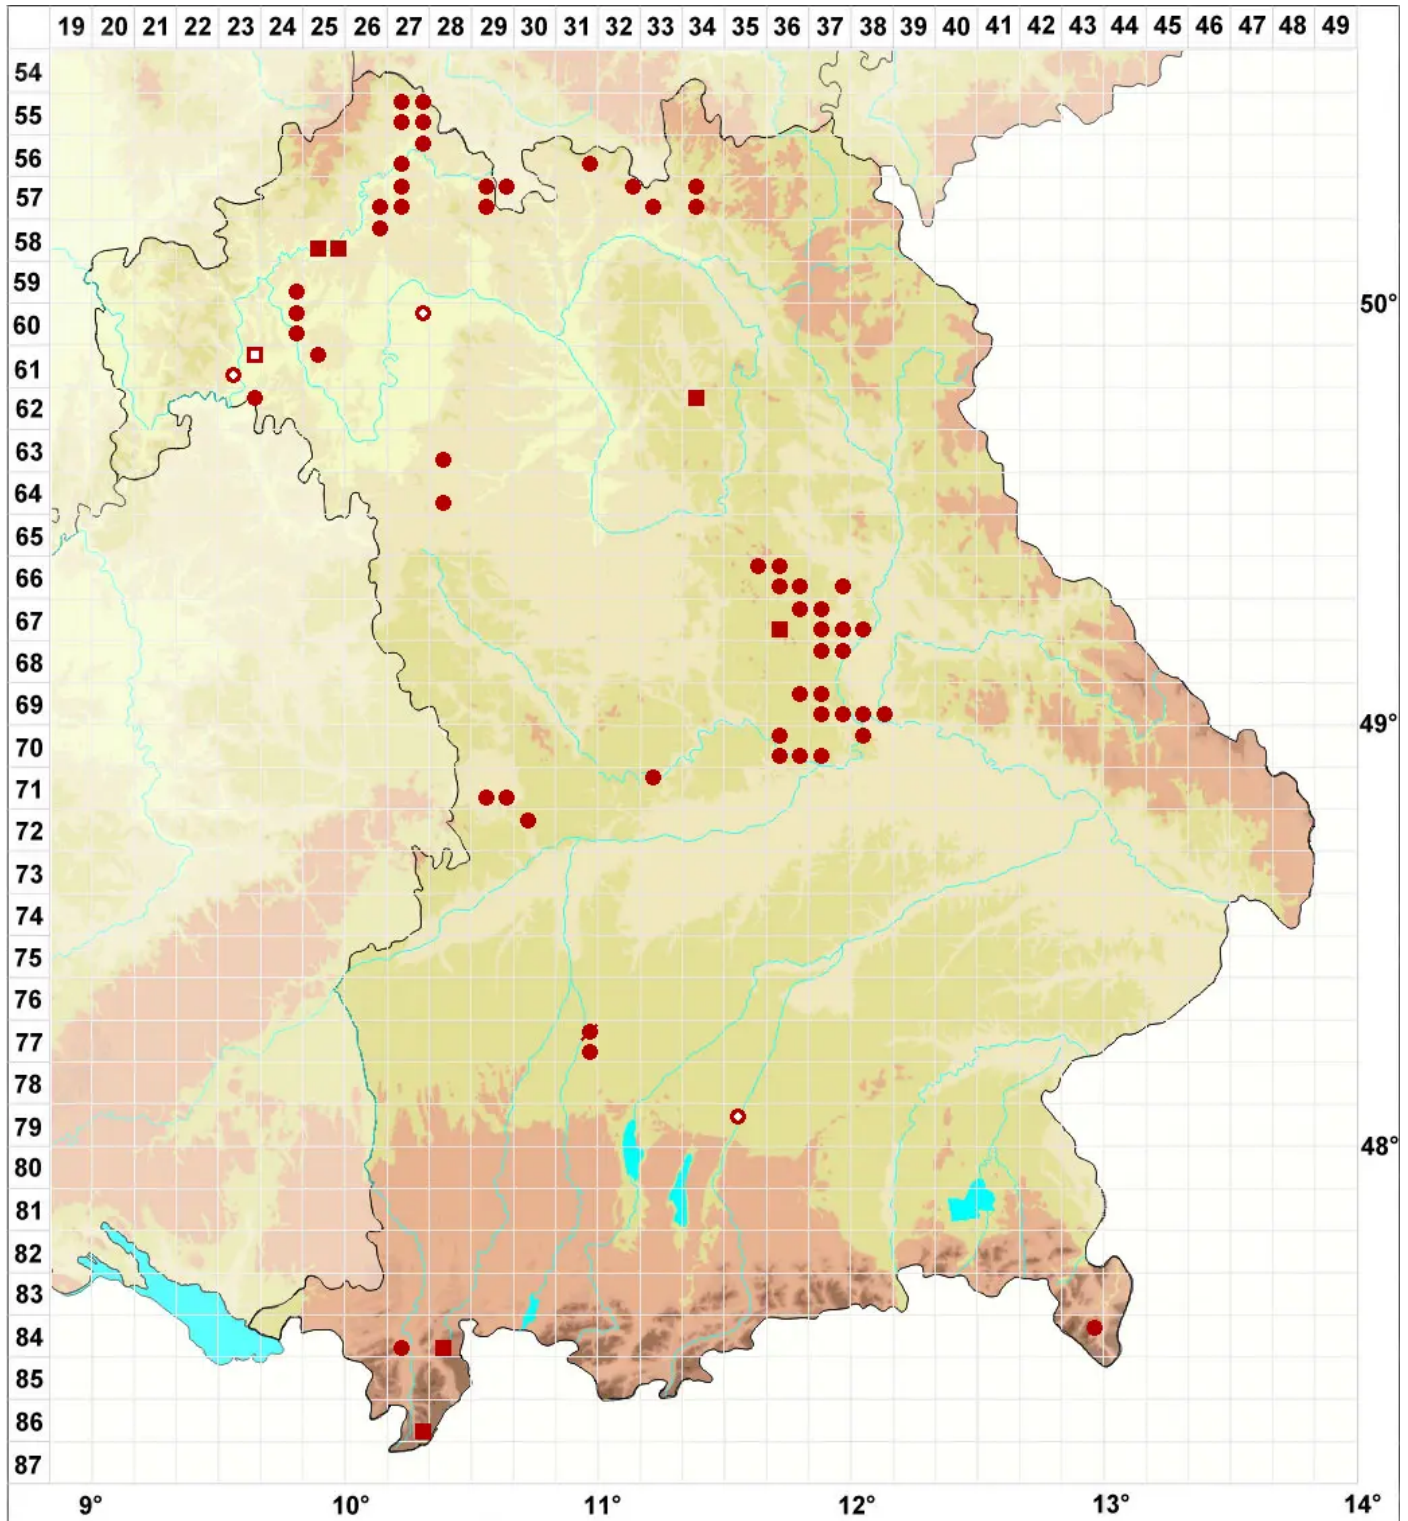

# Toninia sedifolia (Scop.) Timdal

## Blaugraue Blasenkruste

Legende:

**Symbole:**  
Ausgefülltes Symbol:  
Zeitraum von 1980 bis heute (Aktuelle Angabe)  
Leeres Symbol:  
Zeitraum vor 1980 (Altangabe)  
Quadrat: Herbarbeleg