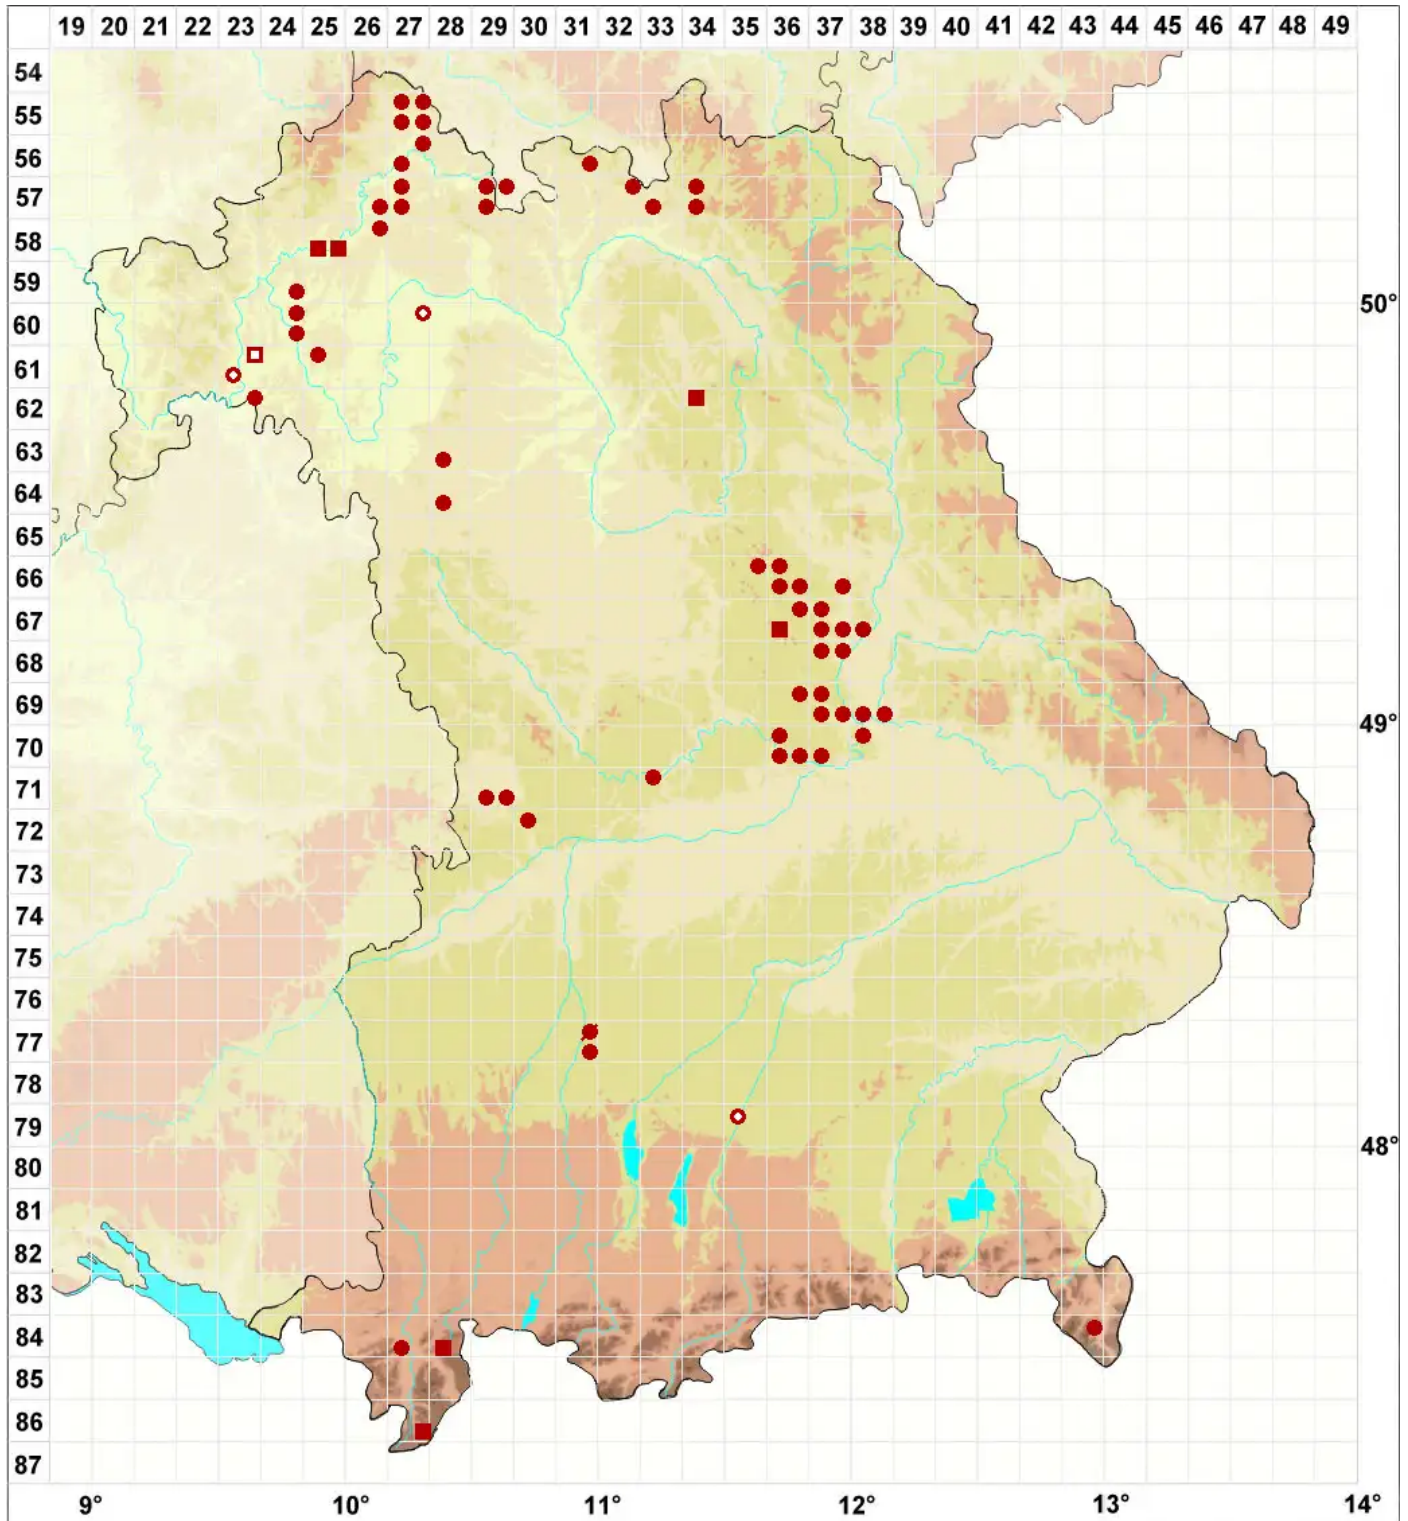

Toninia sedifolia (Scop.) Timdal

Blaugraue Blasenkruste

Legende:

- Symbole:**
Ausgefülltes Symbol:
Zeitraum von 1980 bis heute (Aktuelle Angabe)
Leeres Symbol:
Zeitraum vor 1980 (Altangabe)
Quadrat: Herbarbeleg