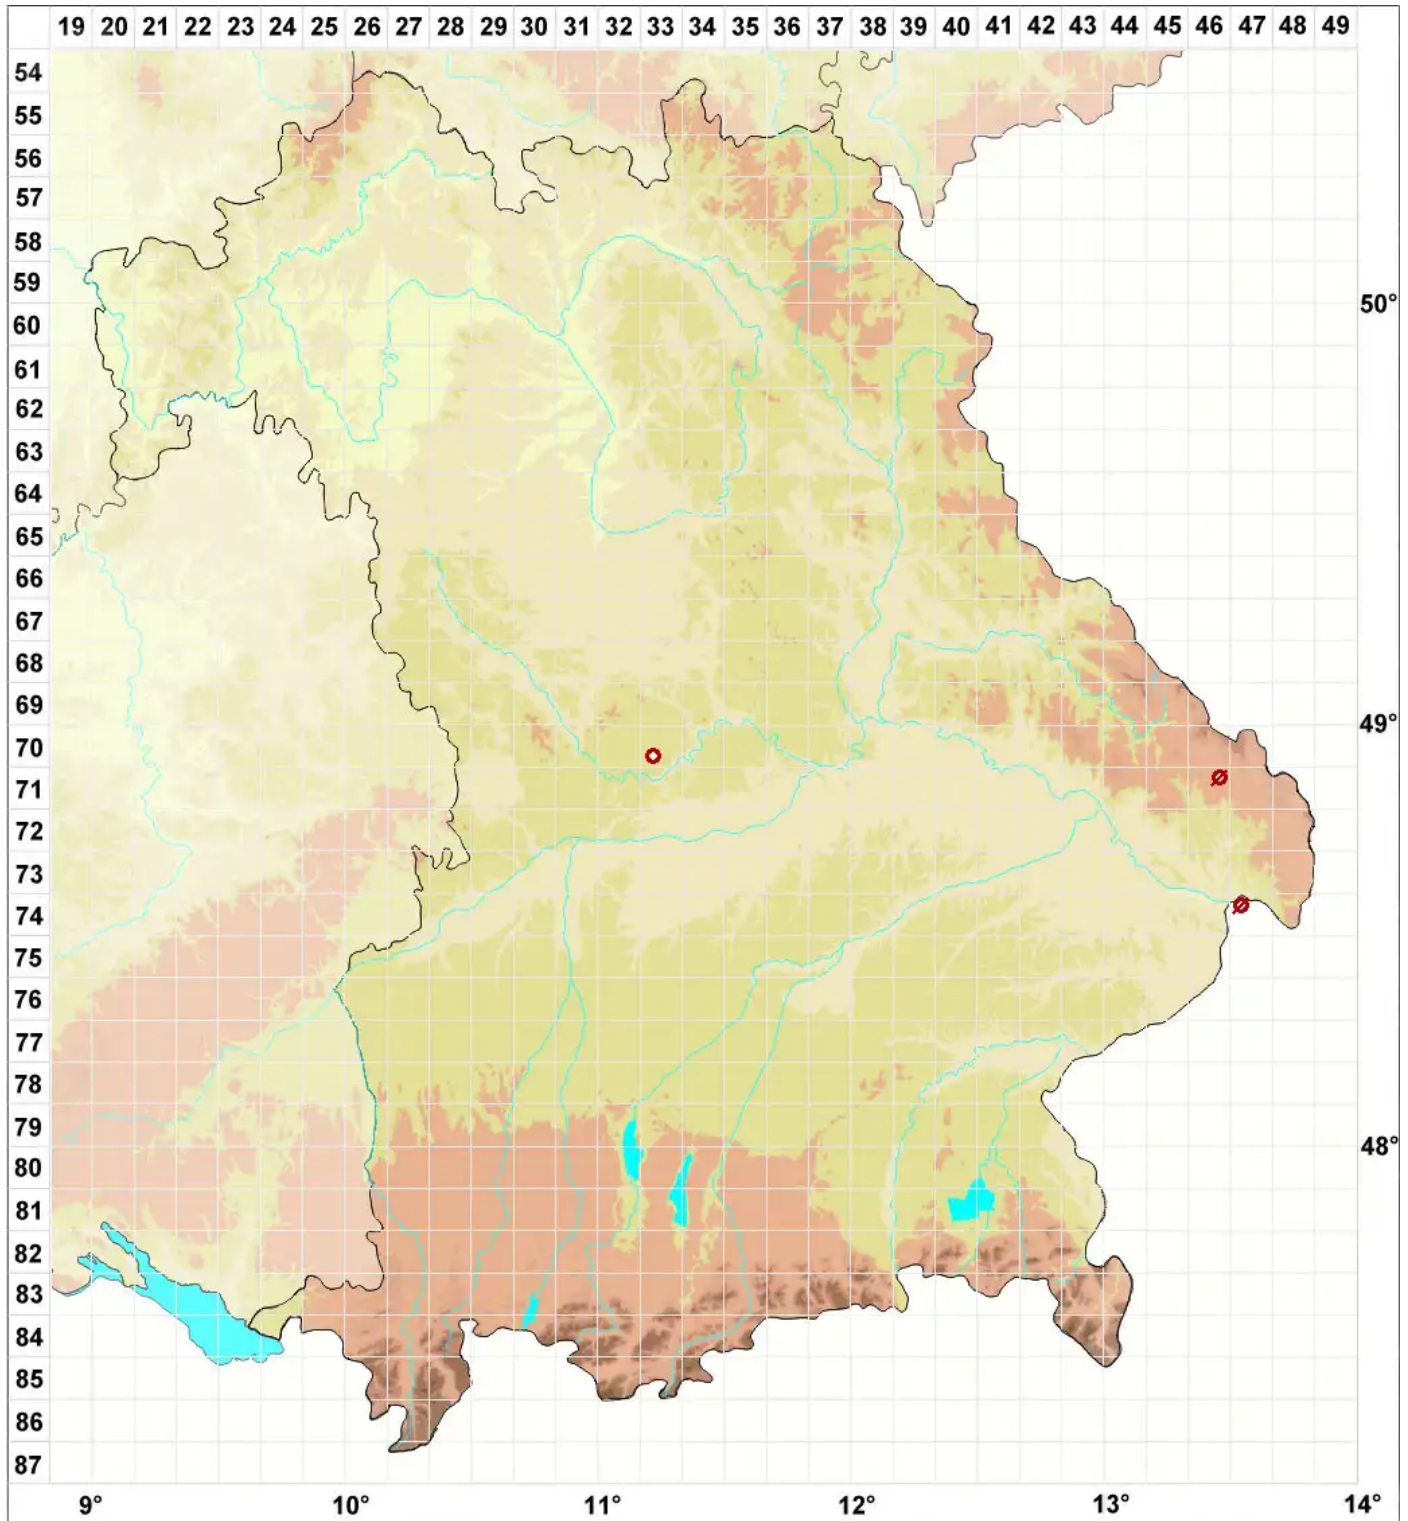

Toninia squalida (Ach.) A. Massal.

Schuppige Blasenkruste

Legende:

Symbole:

Ausgefülltes Symbol:
Zeitraum von 1980 bis heute (Aktuelle Angabe)

Leeres Symbol:
Zeitraum vor 1980 (Altangabe)

Quadrat: Herbarbeleg