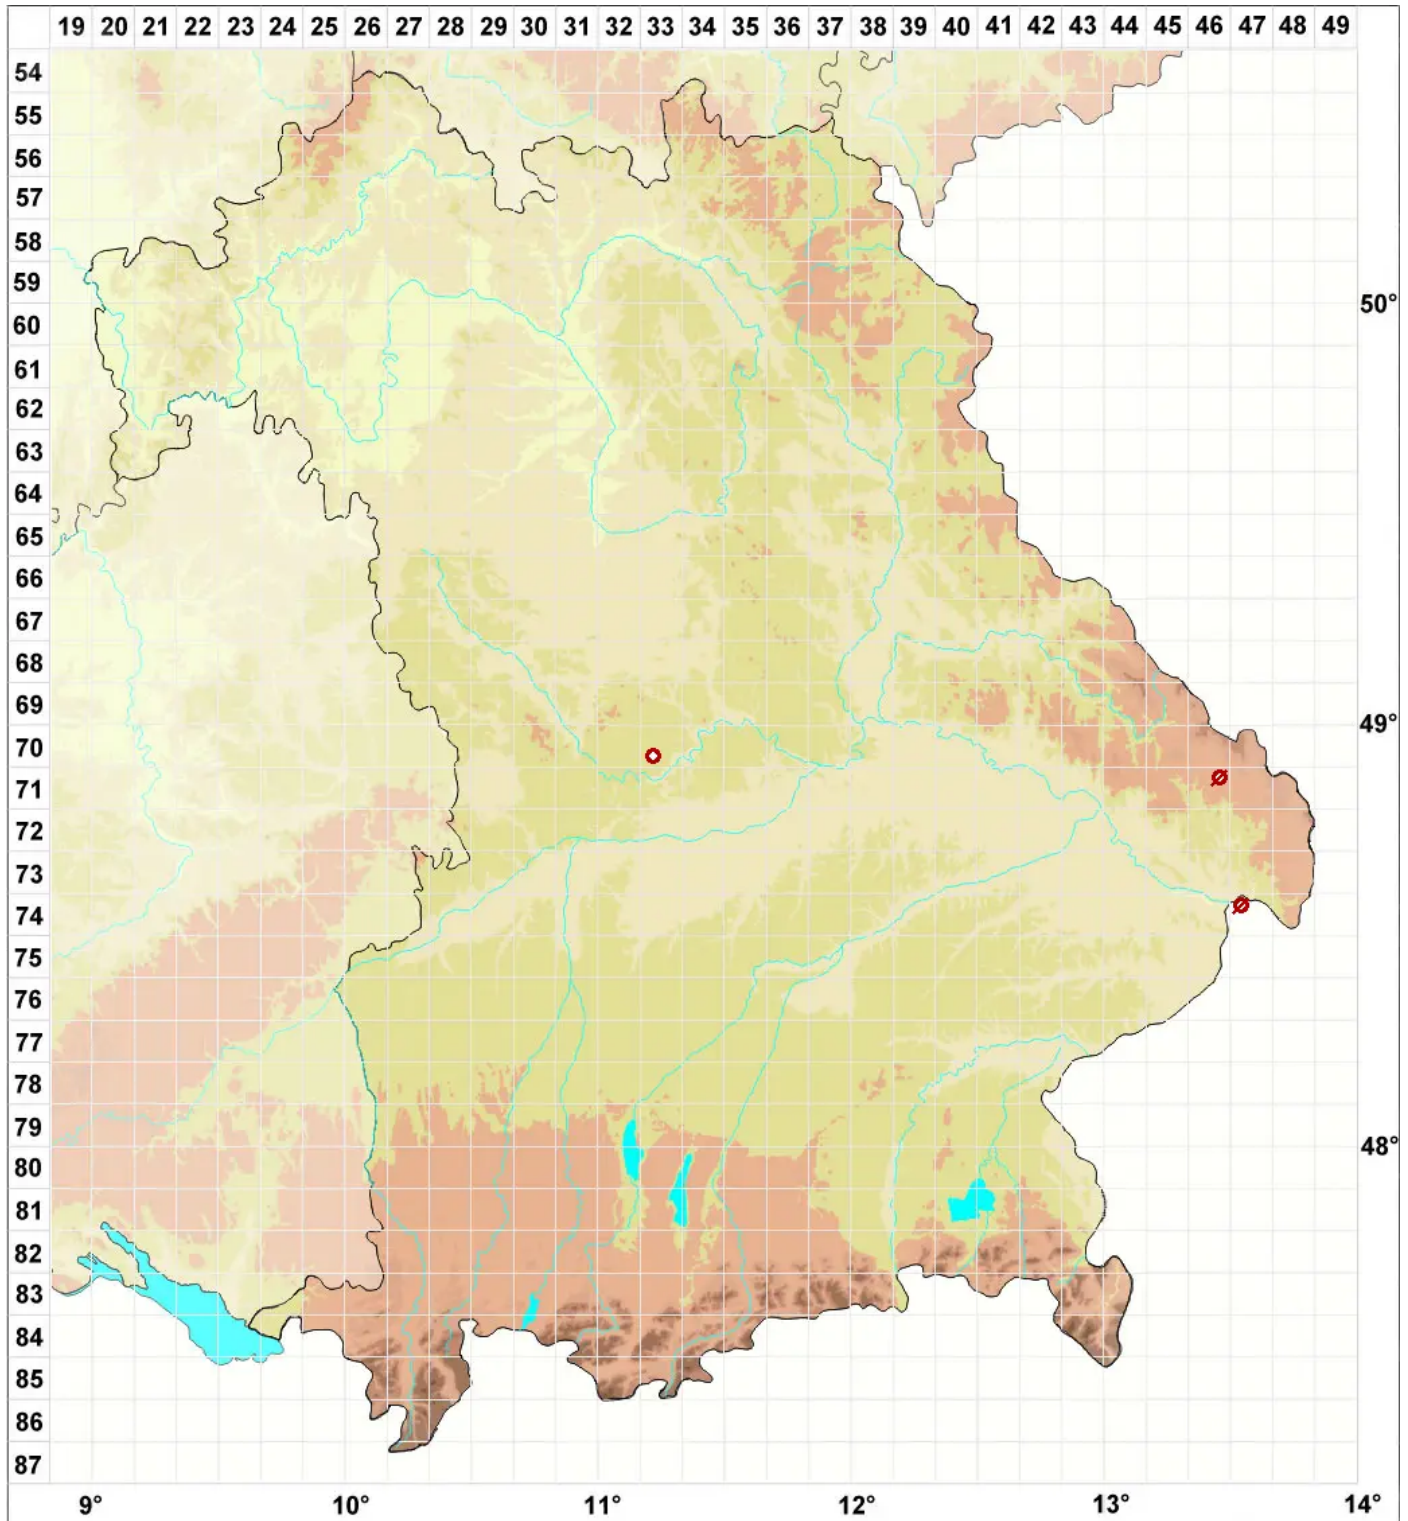

Toninia squalida (Ach.) A. Massal.

Schuppige Blasenkruste

Legende:

Symbole:

Ausgefülltes Symbol:
Zeitraum von 1980 bis heute (Aktuelle Angabe)

Leeres Symbol:
Zeitraum vor 1980 (Altangabe)

Quadrat: Herbarbeleg