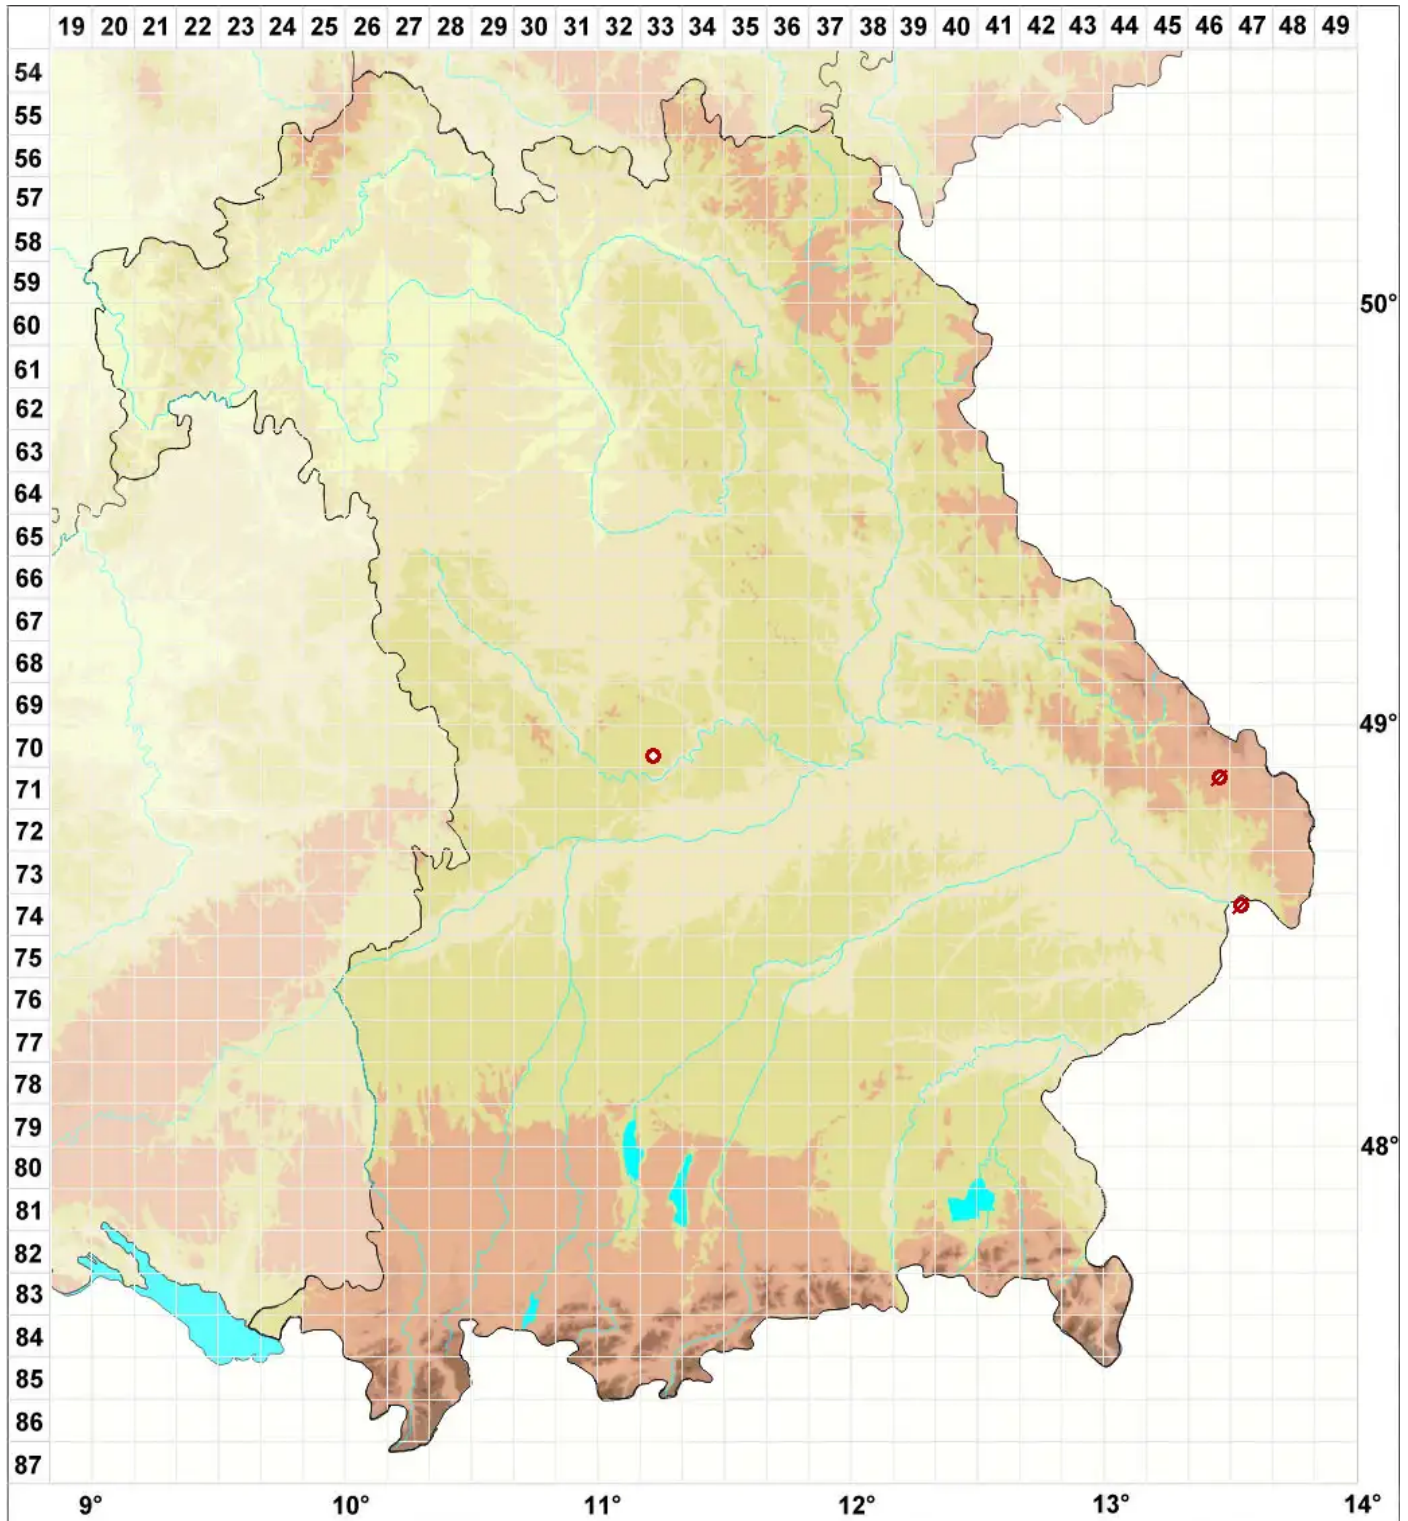

Toninia squalida (Ach.) A. Massal.

Schuppige Blasenkruste

Legende:

- Symbole:**
- Ausgefülltes Symbol:
Zeitraum von 1980 bis heute (Aktuelle Angabe)
 - Leeres Symbol:
Zeitraum vor 1980 (Altangabe)
 - Quadrat: Herbarbeleg