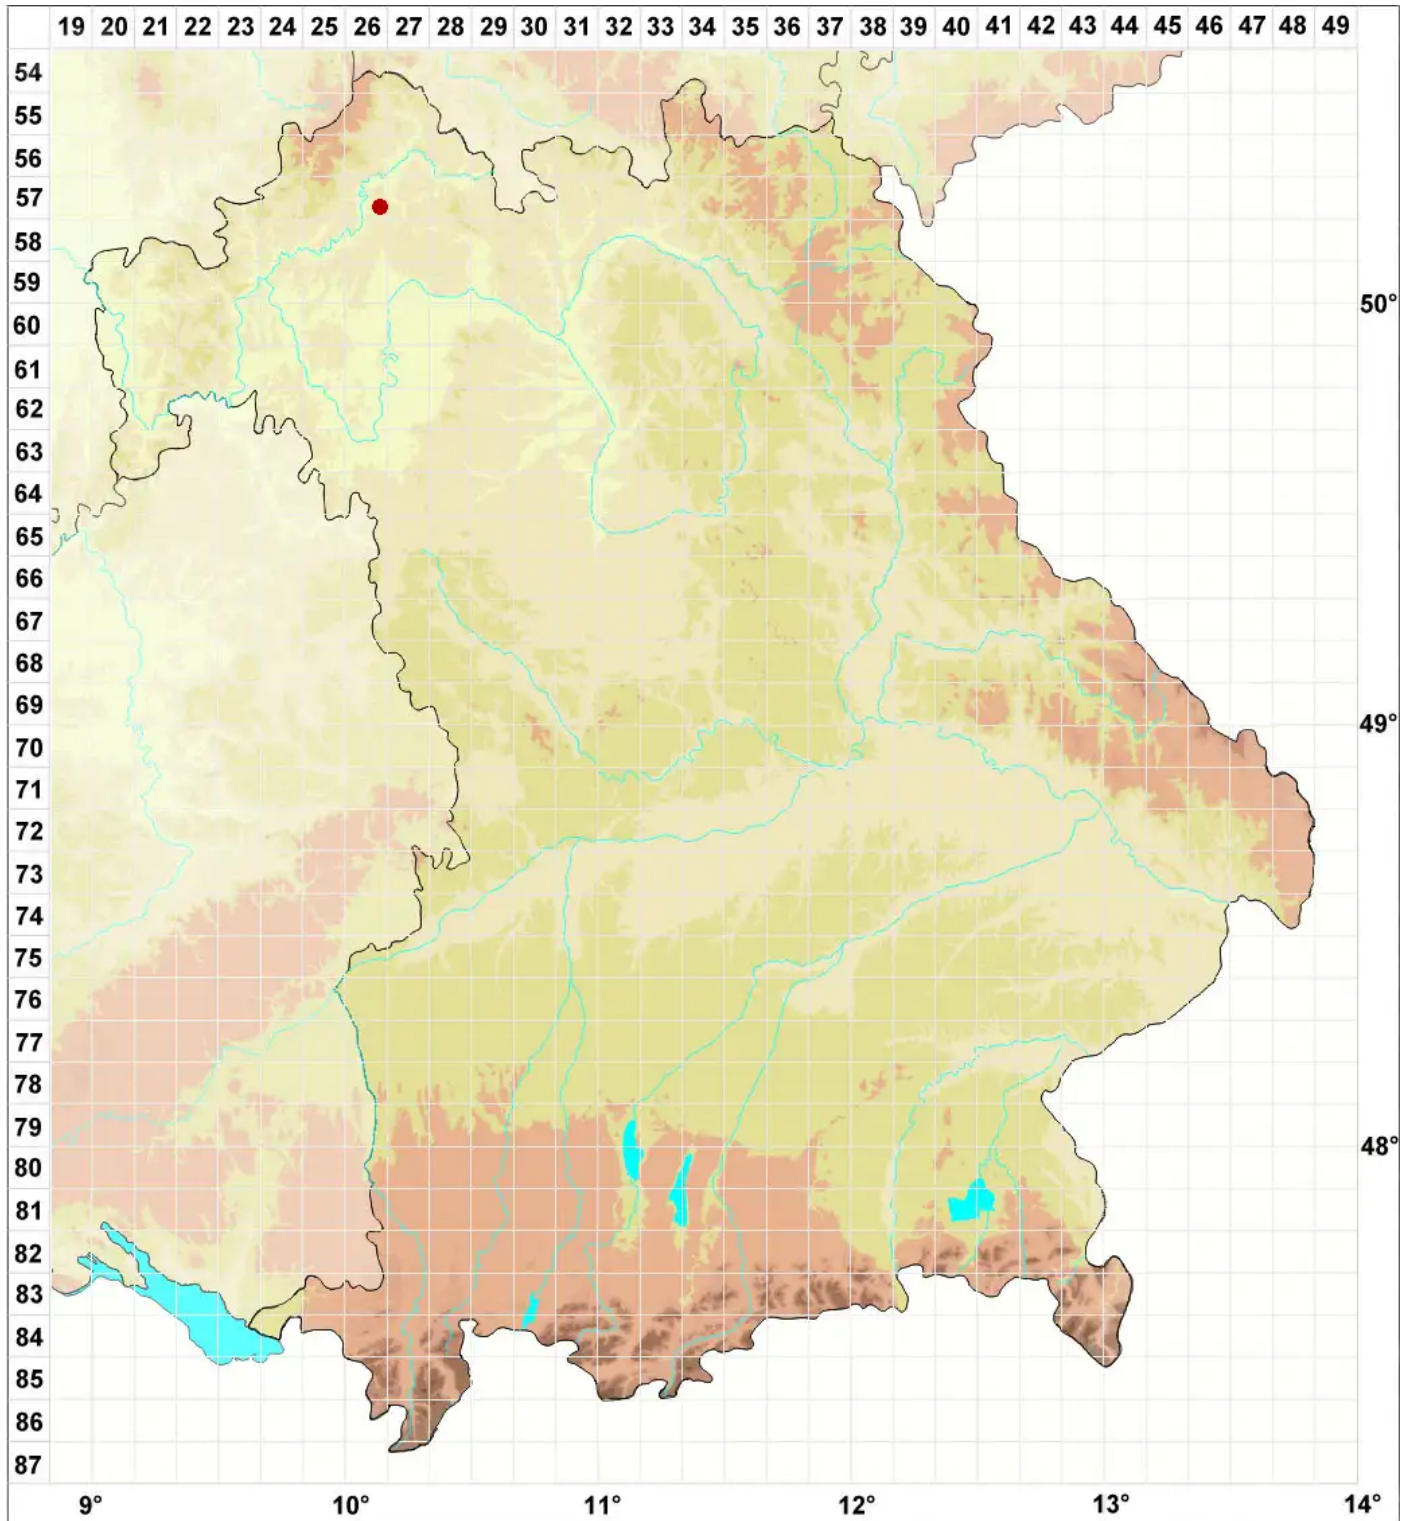

Toninia tristis (Th. Fr.) Th. Fr.

Dunkle Blasenkruste

Legende:

- Symbole:**
Ausgefülltes Symbol:
Zeitraum von 1980 bis heute (Aktuelle Angabe)
Leeres Symbol:
Zeitraum vor 1980 (Altangabe)
Quadrat: Herbarbeleg