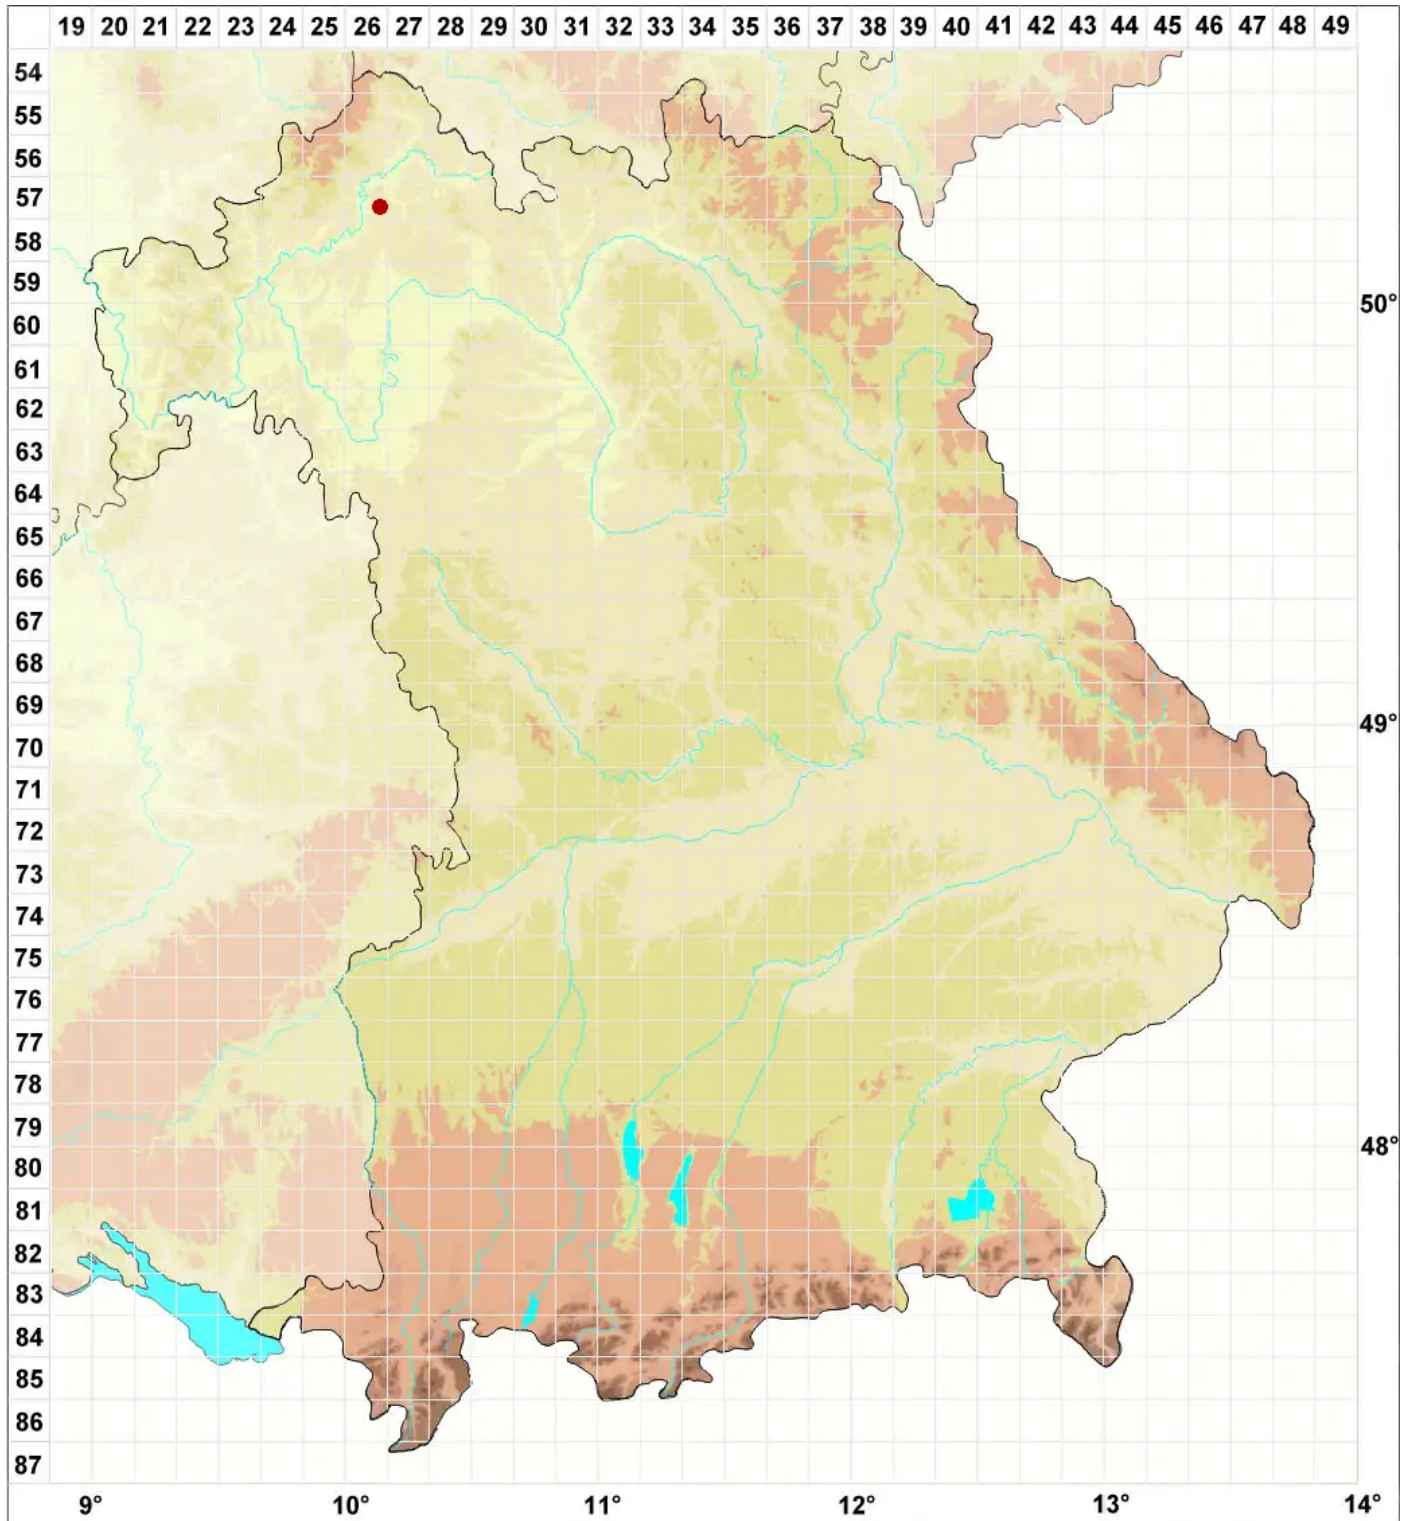

# Toninia tristis (Th. Fr.) Th. Fr.

## Dunkle Blasenkruste

Legende:

**Symbole:**

Ausgefülltes Symbol:  
Zeitraum von 1980 bis heute (Aktuelle Angabe)

Leeres Symbol:  
Zeitraum vor 1980 (Altangabe)

Quadrat: Herbarbeleg