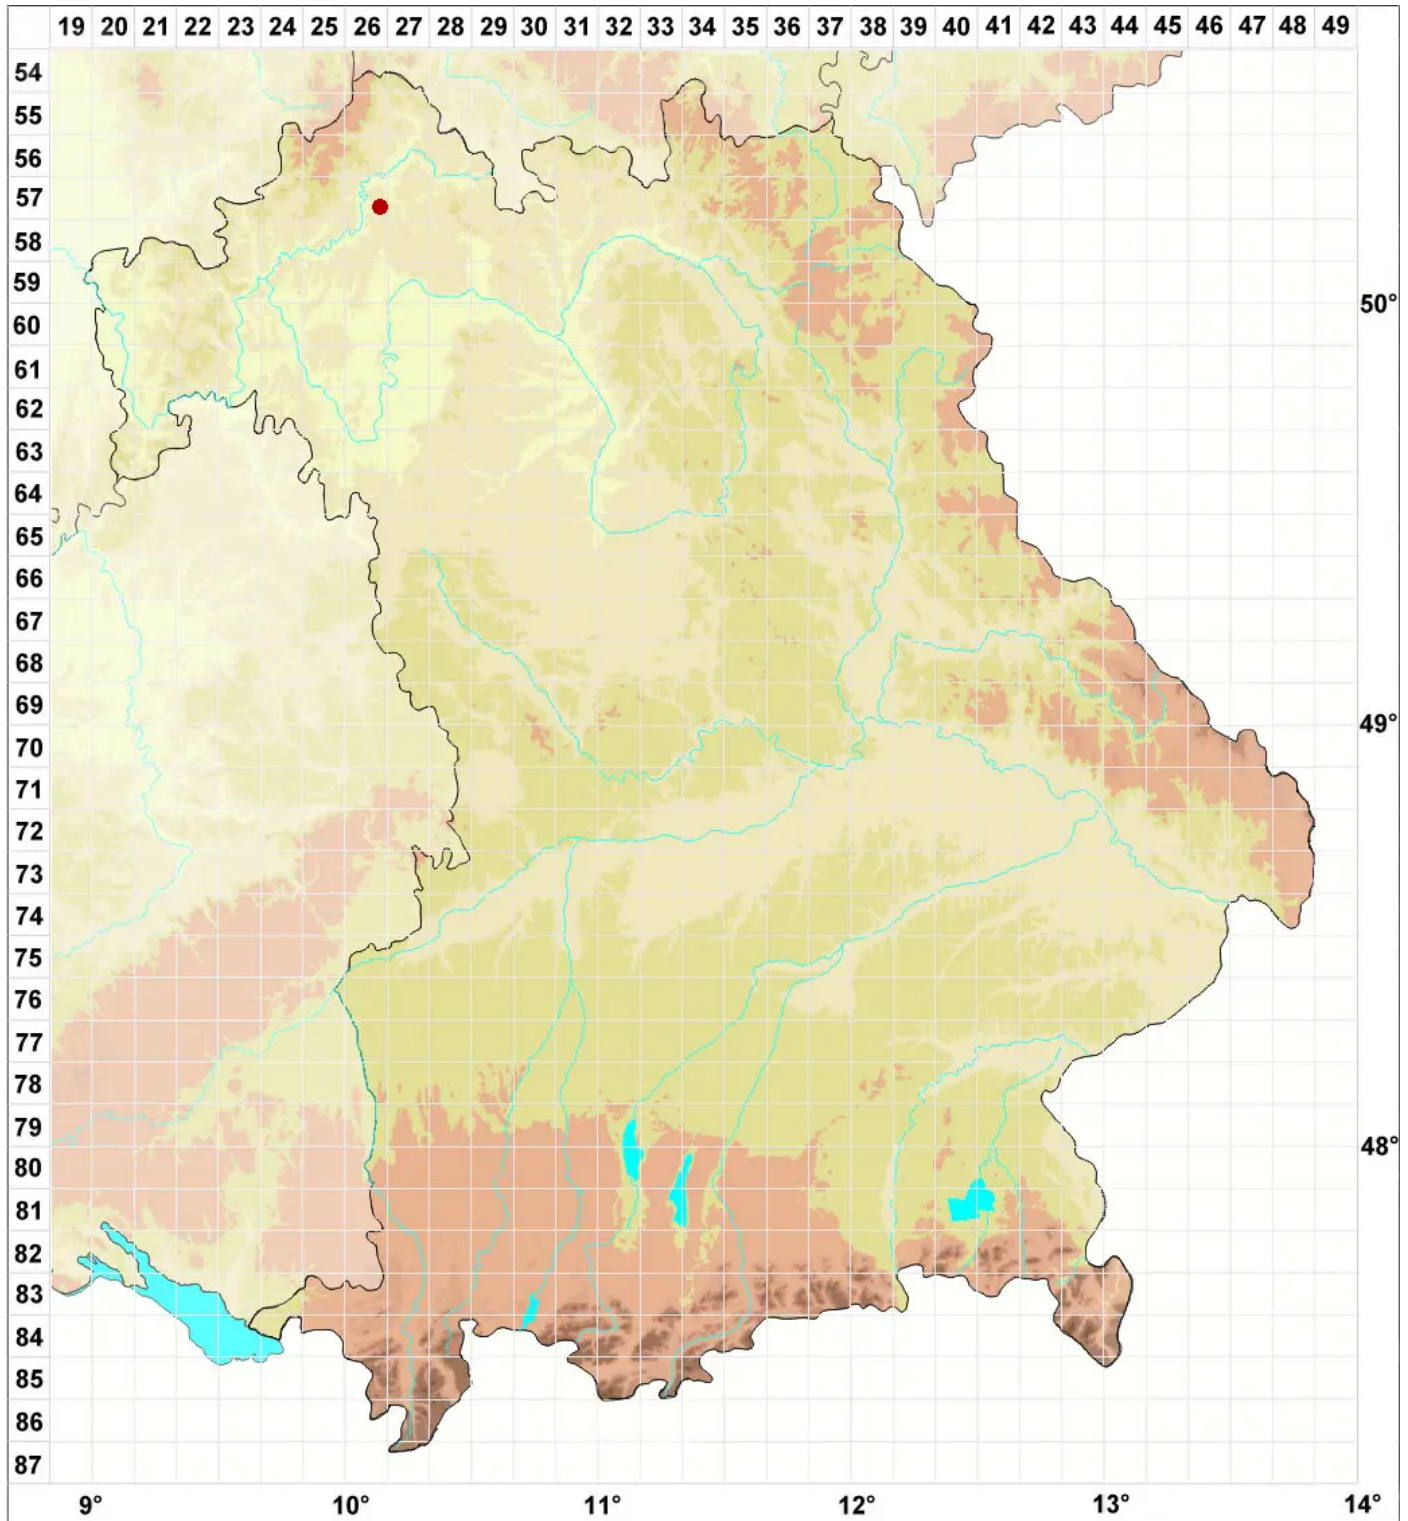

Toninia tristis (Th. Fr.) Th. Fr.

Dunkle Blasenkruste

Legende:

- Symbole:**
Ausgefülltes Symbol:
Zeitraum von 1980 bis heute (Aktuelle Angabe)
Leeres Symbol:
Zeitraum vor 1980 (Altangabe)
Quadrat: Herbarbeleg