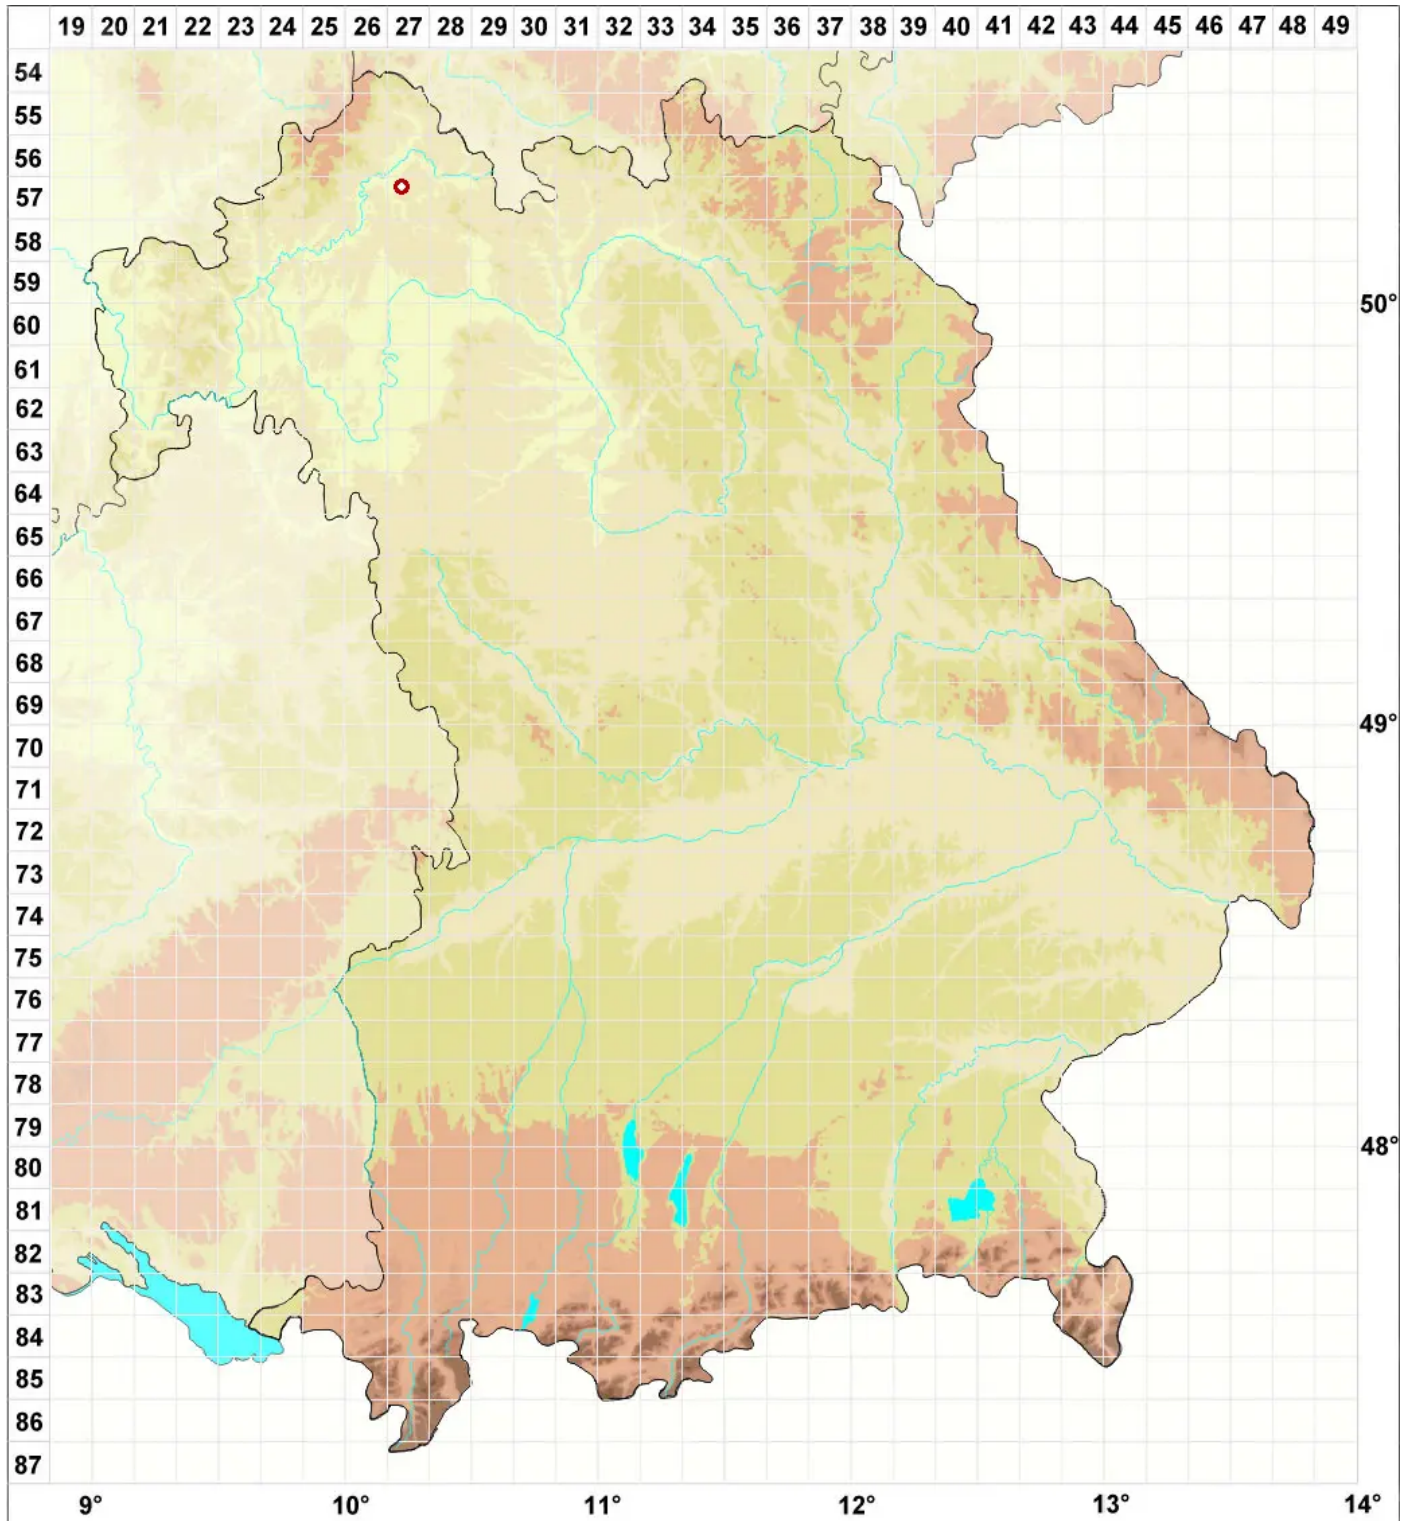

# Toninia verrucarioides (Nyl.) Timdal

## Warzige Blasenkruste

Legende:

**Symbole:**

Ausgefülltes Symbol:  
Zeitraum von 1980 bis heute (Aktuelle Angabe)

Leeres Symbol:  
Zeitraum vor 1980 (Altangabe)

Quadrat: Herbarbeleg