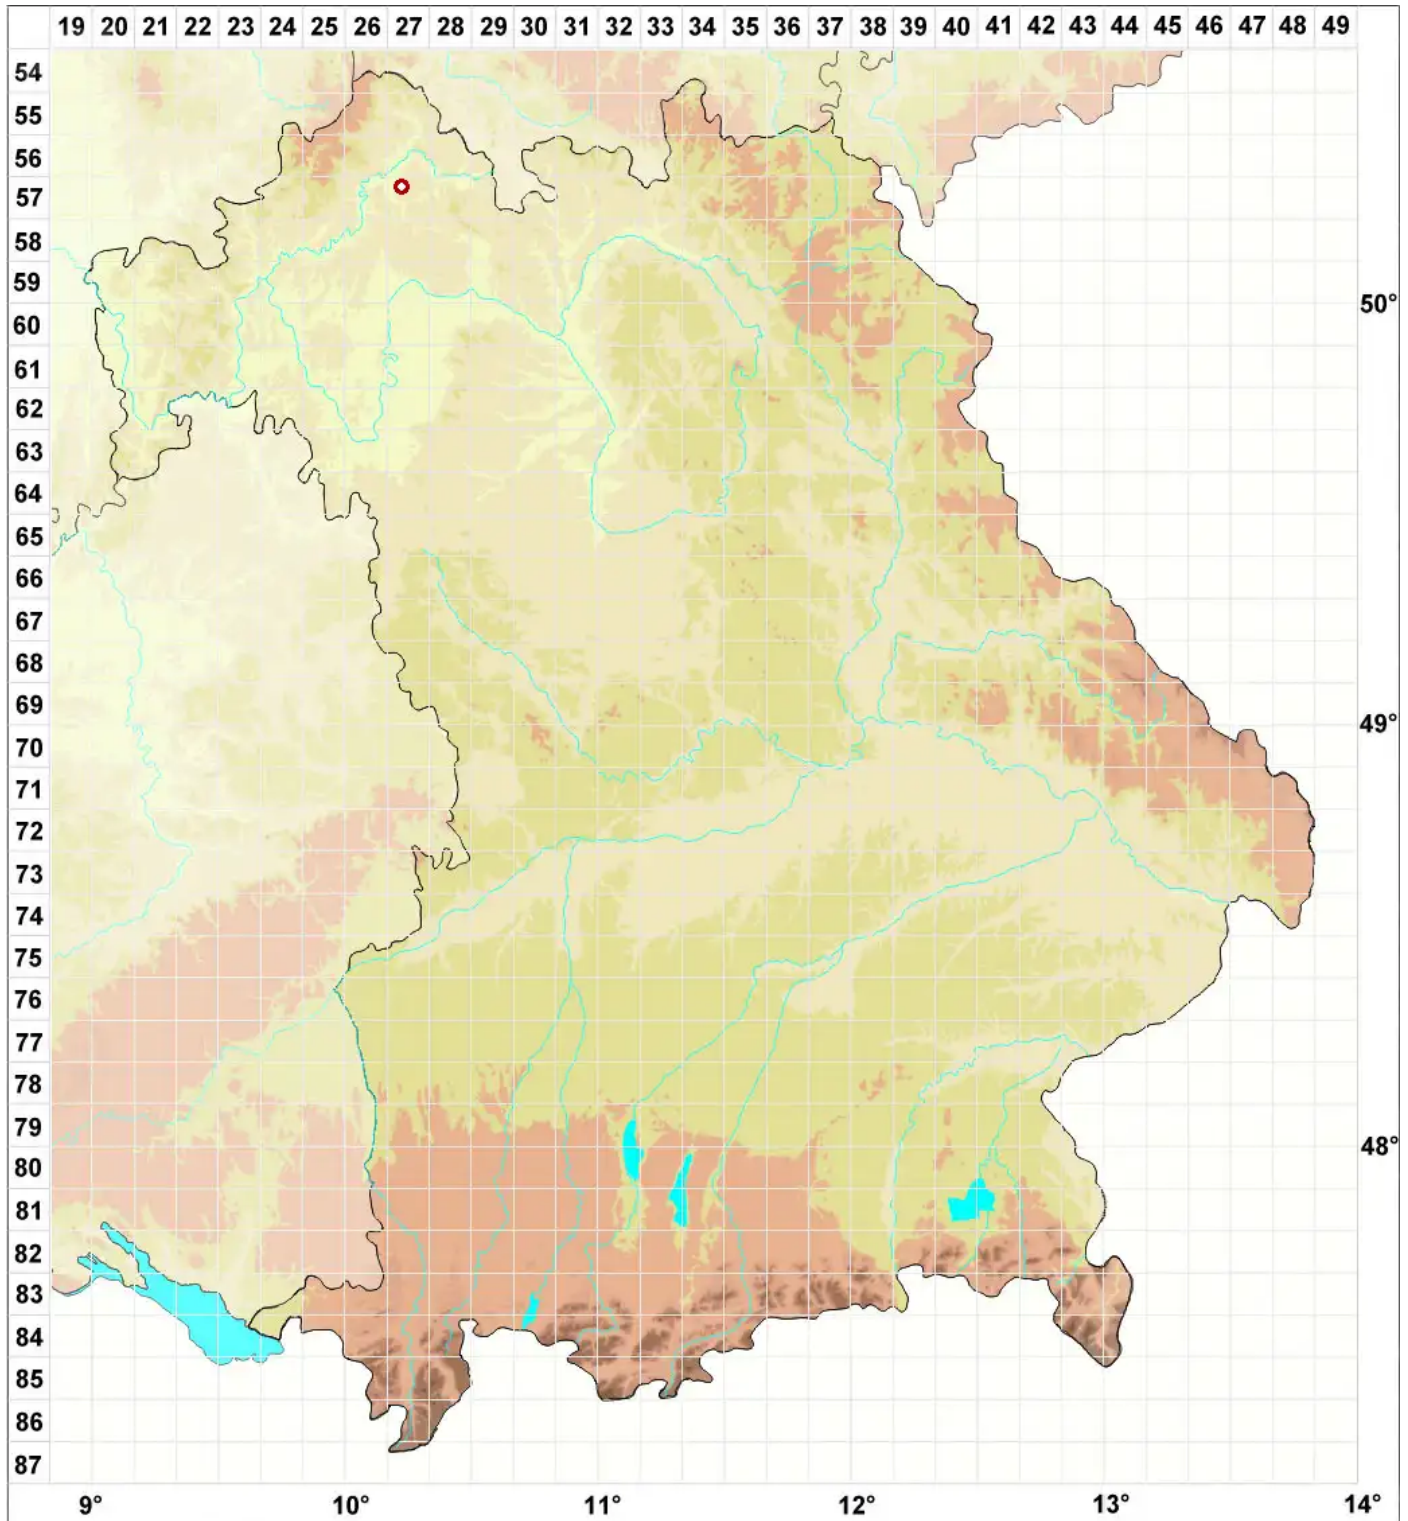

# Toninia verrucarioides (Nyl.) Timdal

## Warzige Blasenkruste

Legende:

**Symbole:**

Ausgefülltes Symbol:  
Zeitraum von 1980 bis heute (Aktuelle Angabe)

Leeres Symbol:  
Zeitraum vor 1980 (Altangabe)

Quadrat: Herbarbeleg