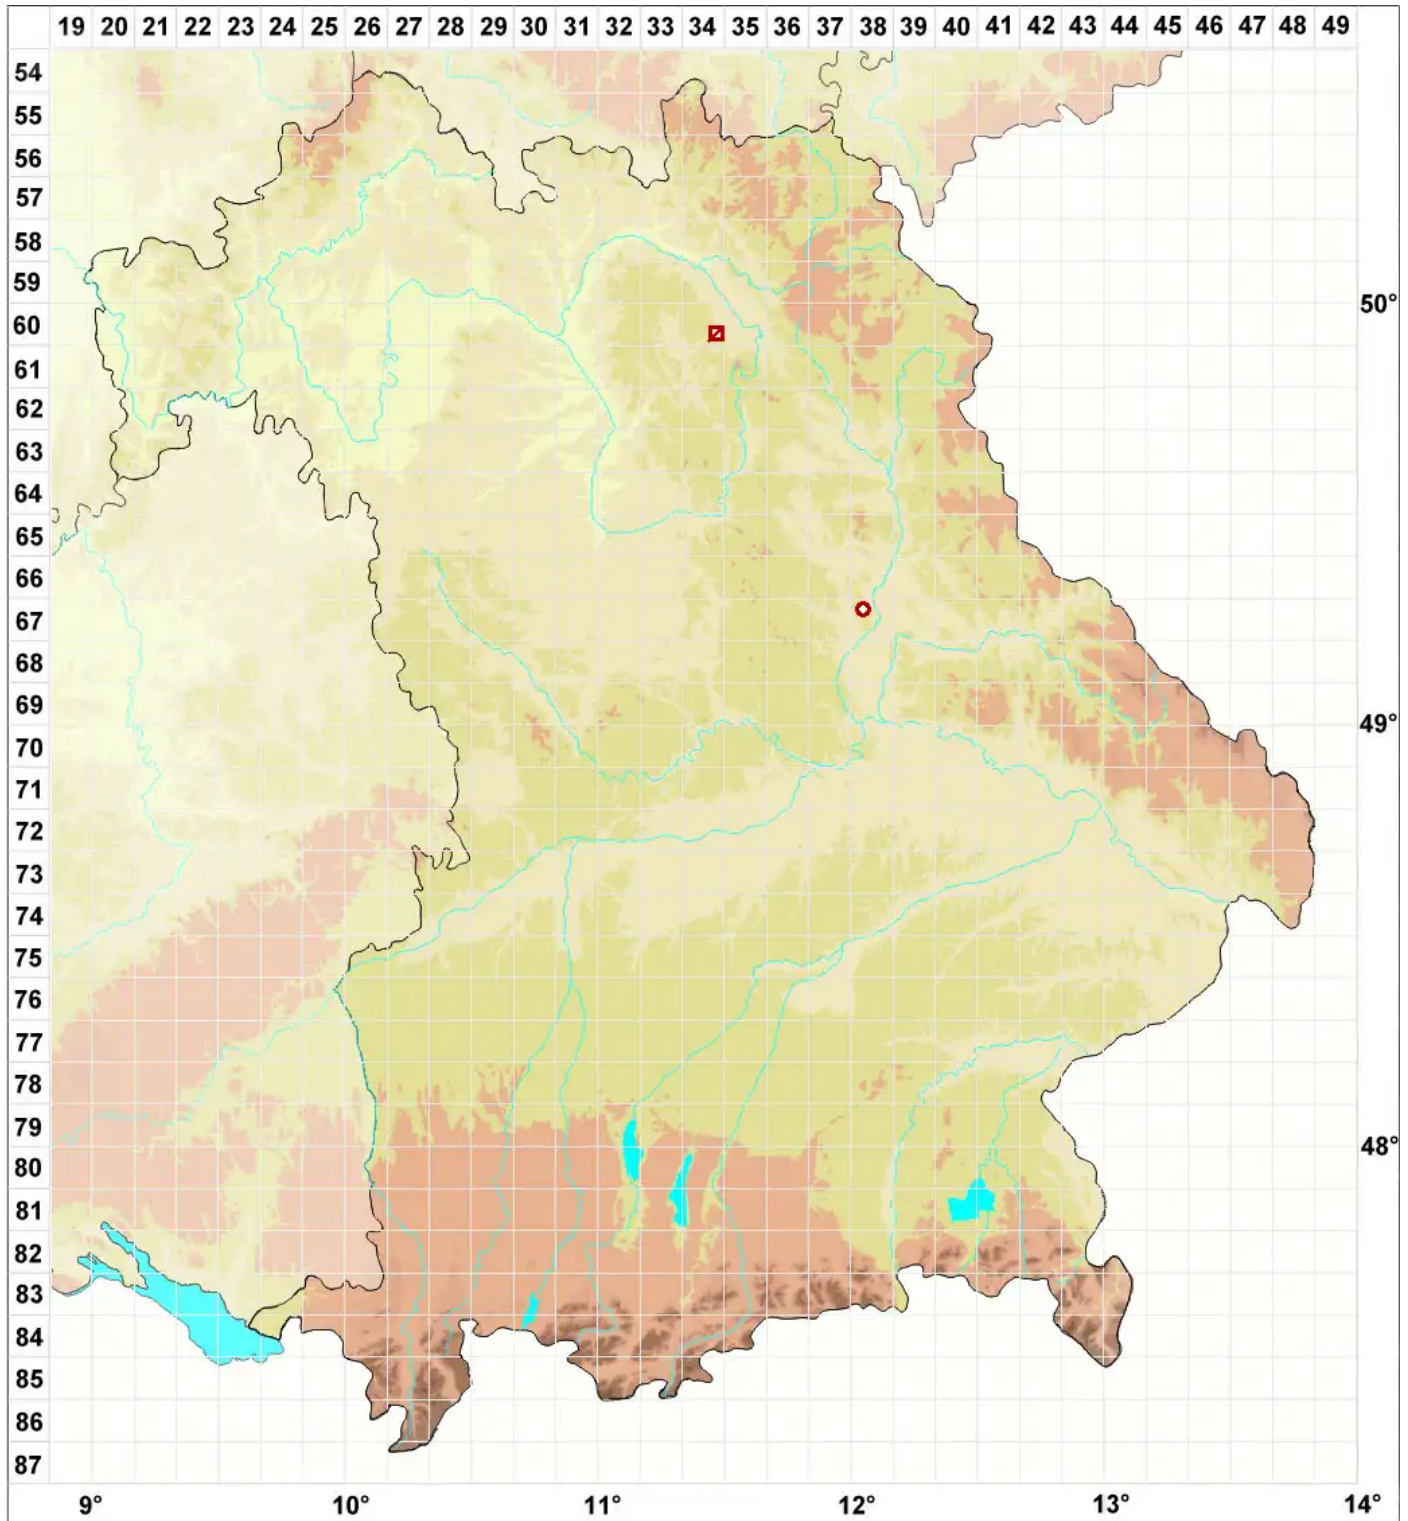

Arthonia arthonioides (Ach.) A. L. Sm.

Fels-Fleckflechte

Legende:

Symbole:

Ausgefülltes Symbol:
Zeitraum von 1980 bis heute (Aktuelle Angabe)

Leeres Symbol:
Zeitraum vor 1980 (Altangabe)

Quadrat: Herbarbeleg