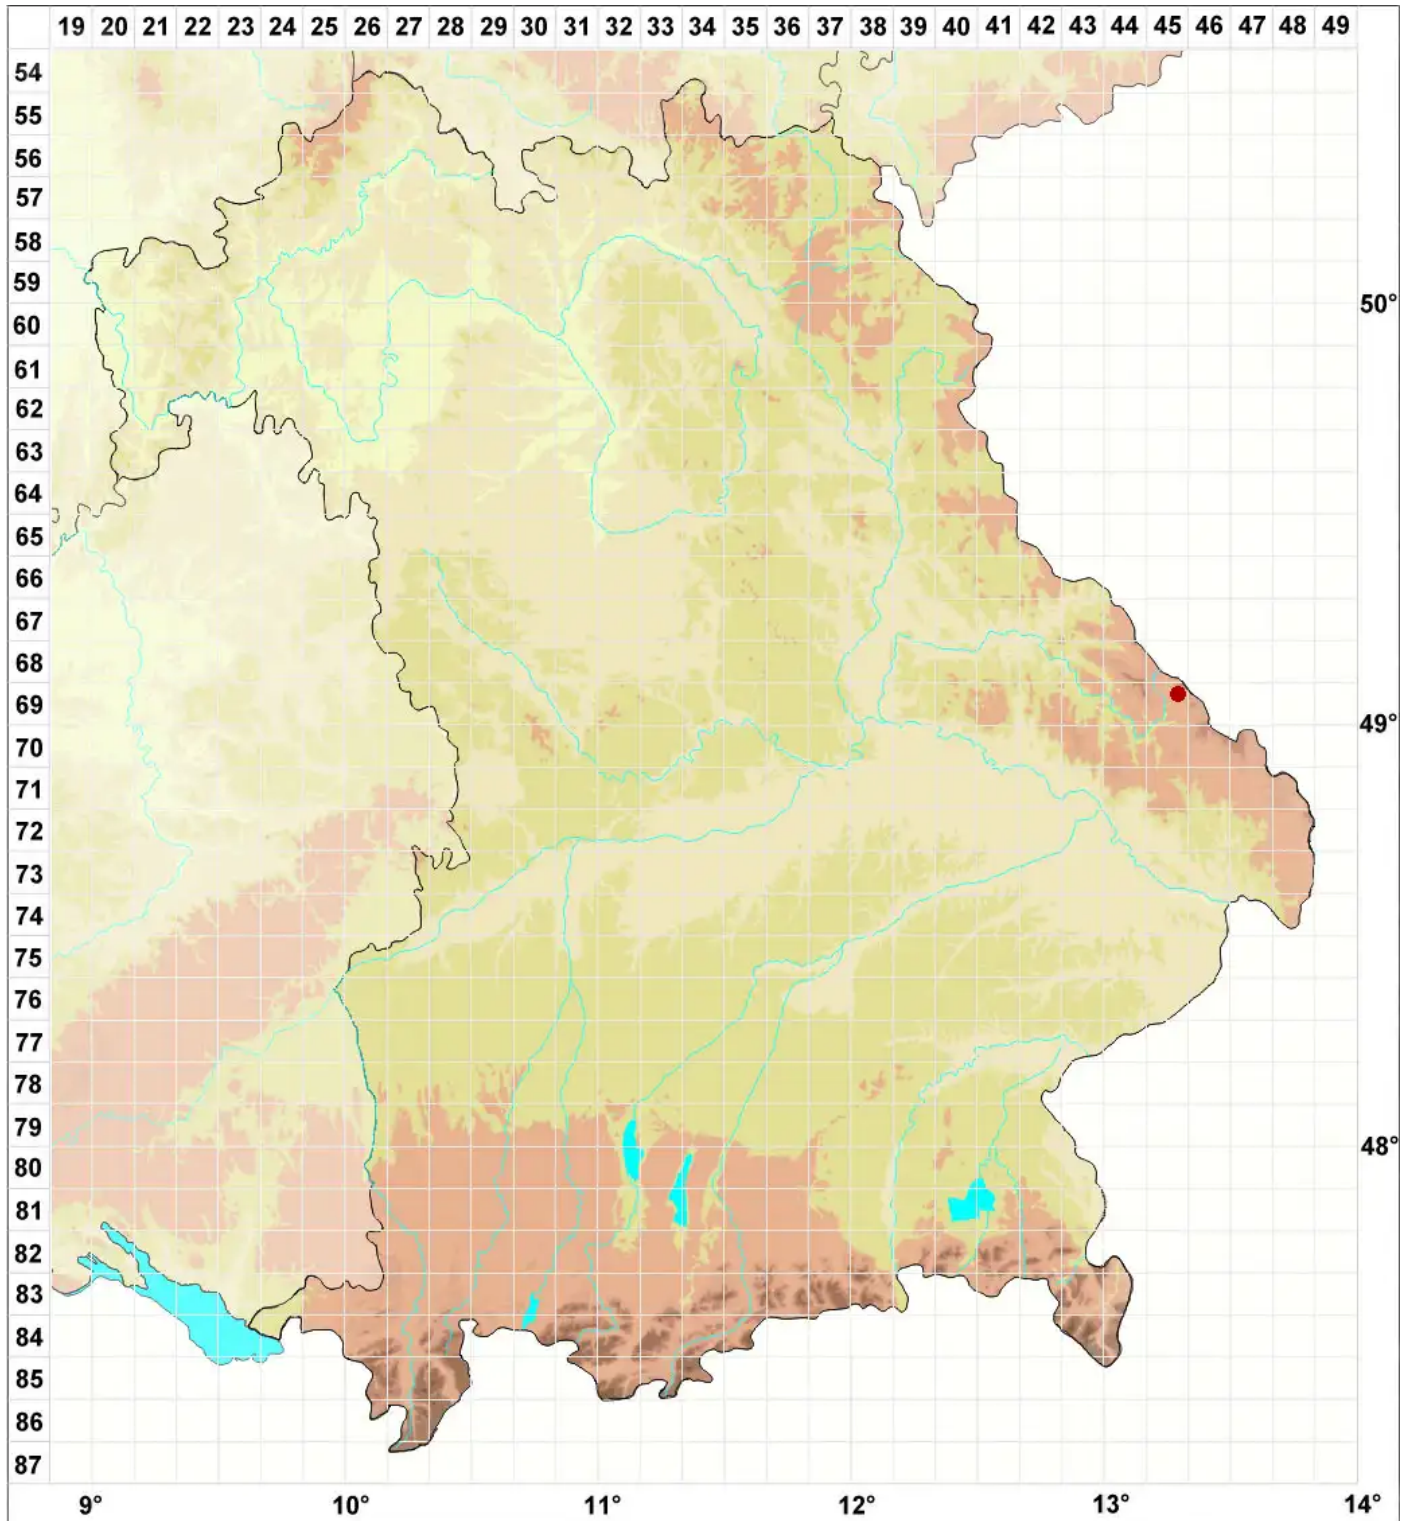

Trapelia corticola Coppins & P. James

Rinden-Steinchenflechte

Legende:

- Symbole:**
- Ausgefülltes Symbol:
Zeitraum von 1980 bis heute (Aktuelle Angabe)
 - Leeres Symbol:
Zeitraum vor 1980 (Altangabe)
 - Quadrat: Herbarbeleg