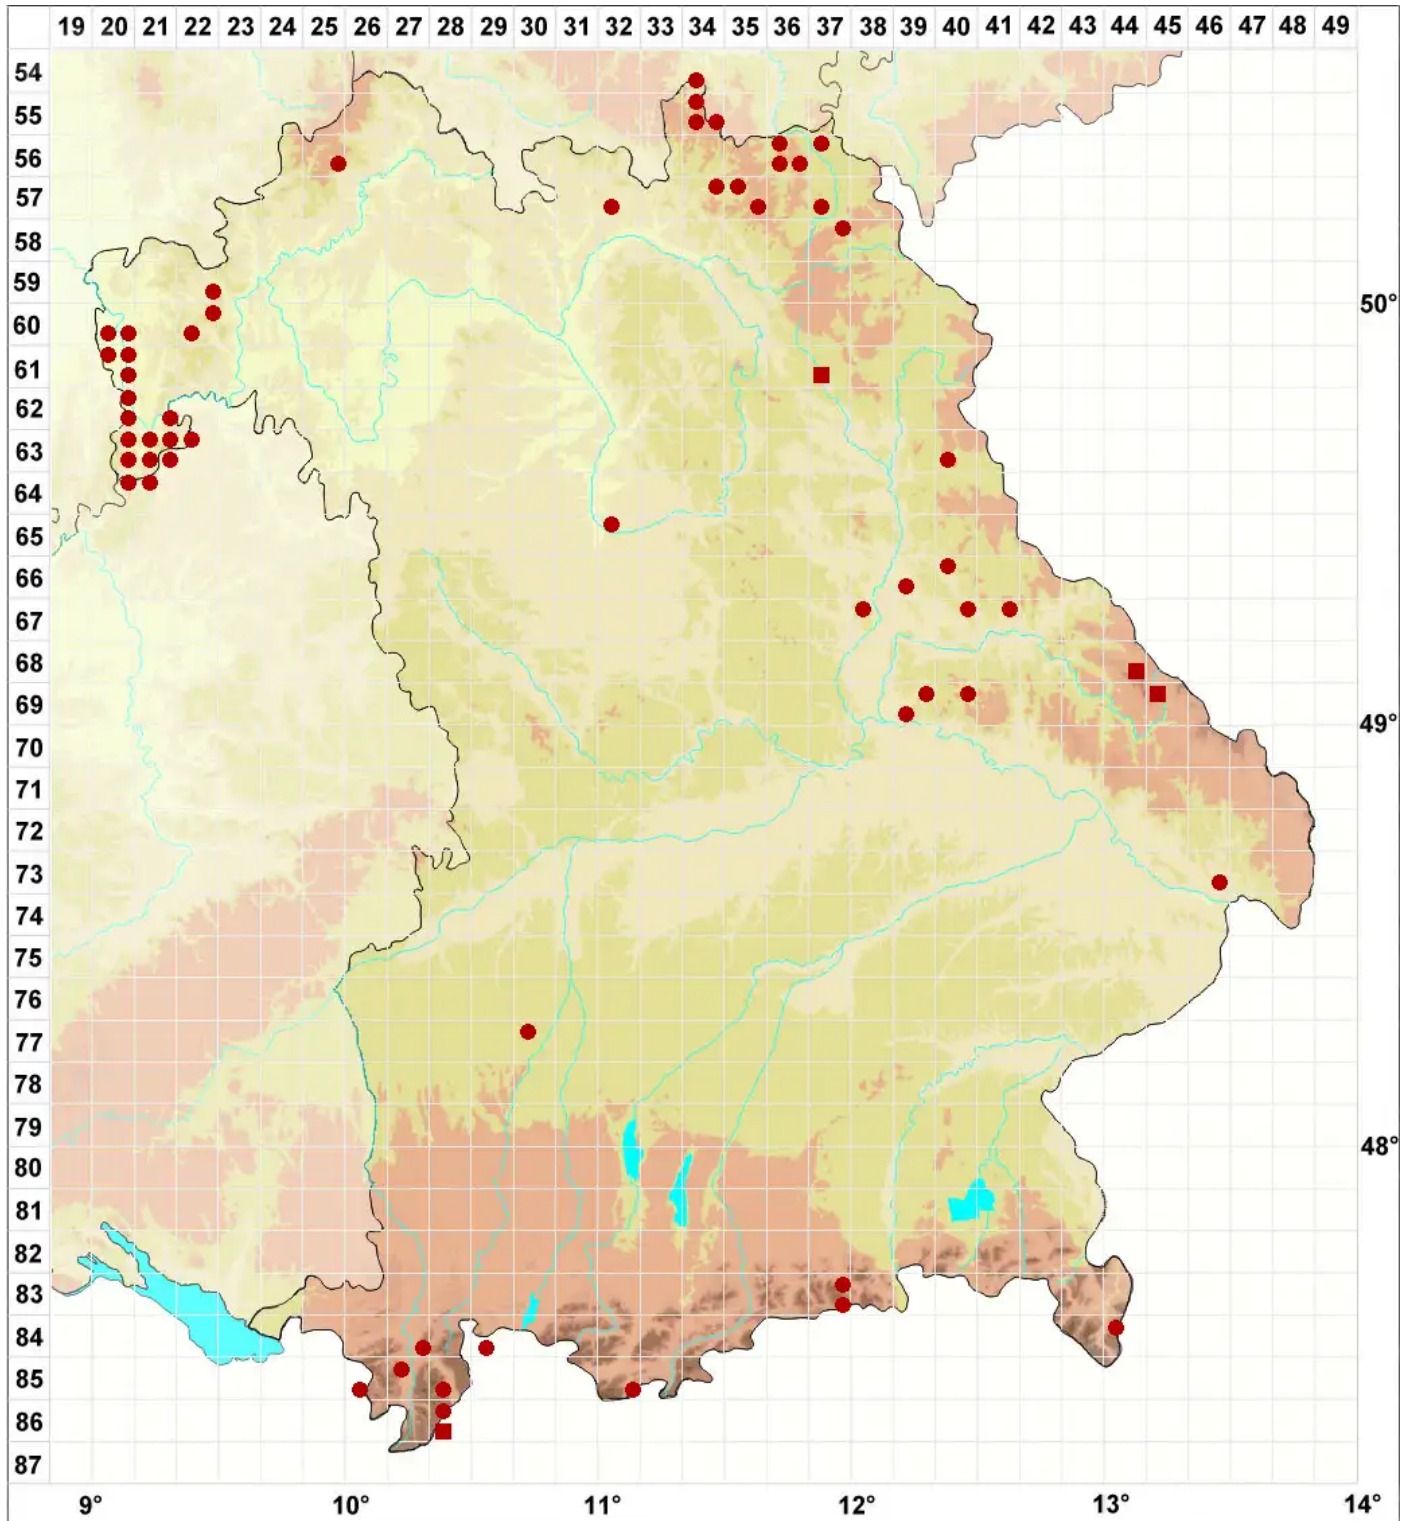

# Trapelia glebulosa (Sm.) S. R. Laundon

## Schollige Steinchenflechte

Legende:

- Symbole:**
- Ausgefülltes Symbol:  
Zeitraum von 1980 bis heute (Aktuelle Angabe)
  - Leeres Symbol:  
Zeitraum vor 1980 (Altangabe)
  - Quadrat: Herbarbeleg