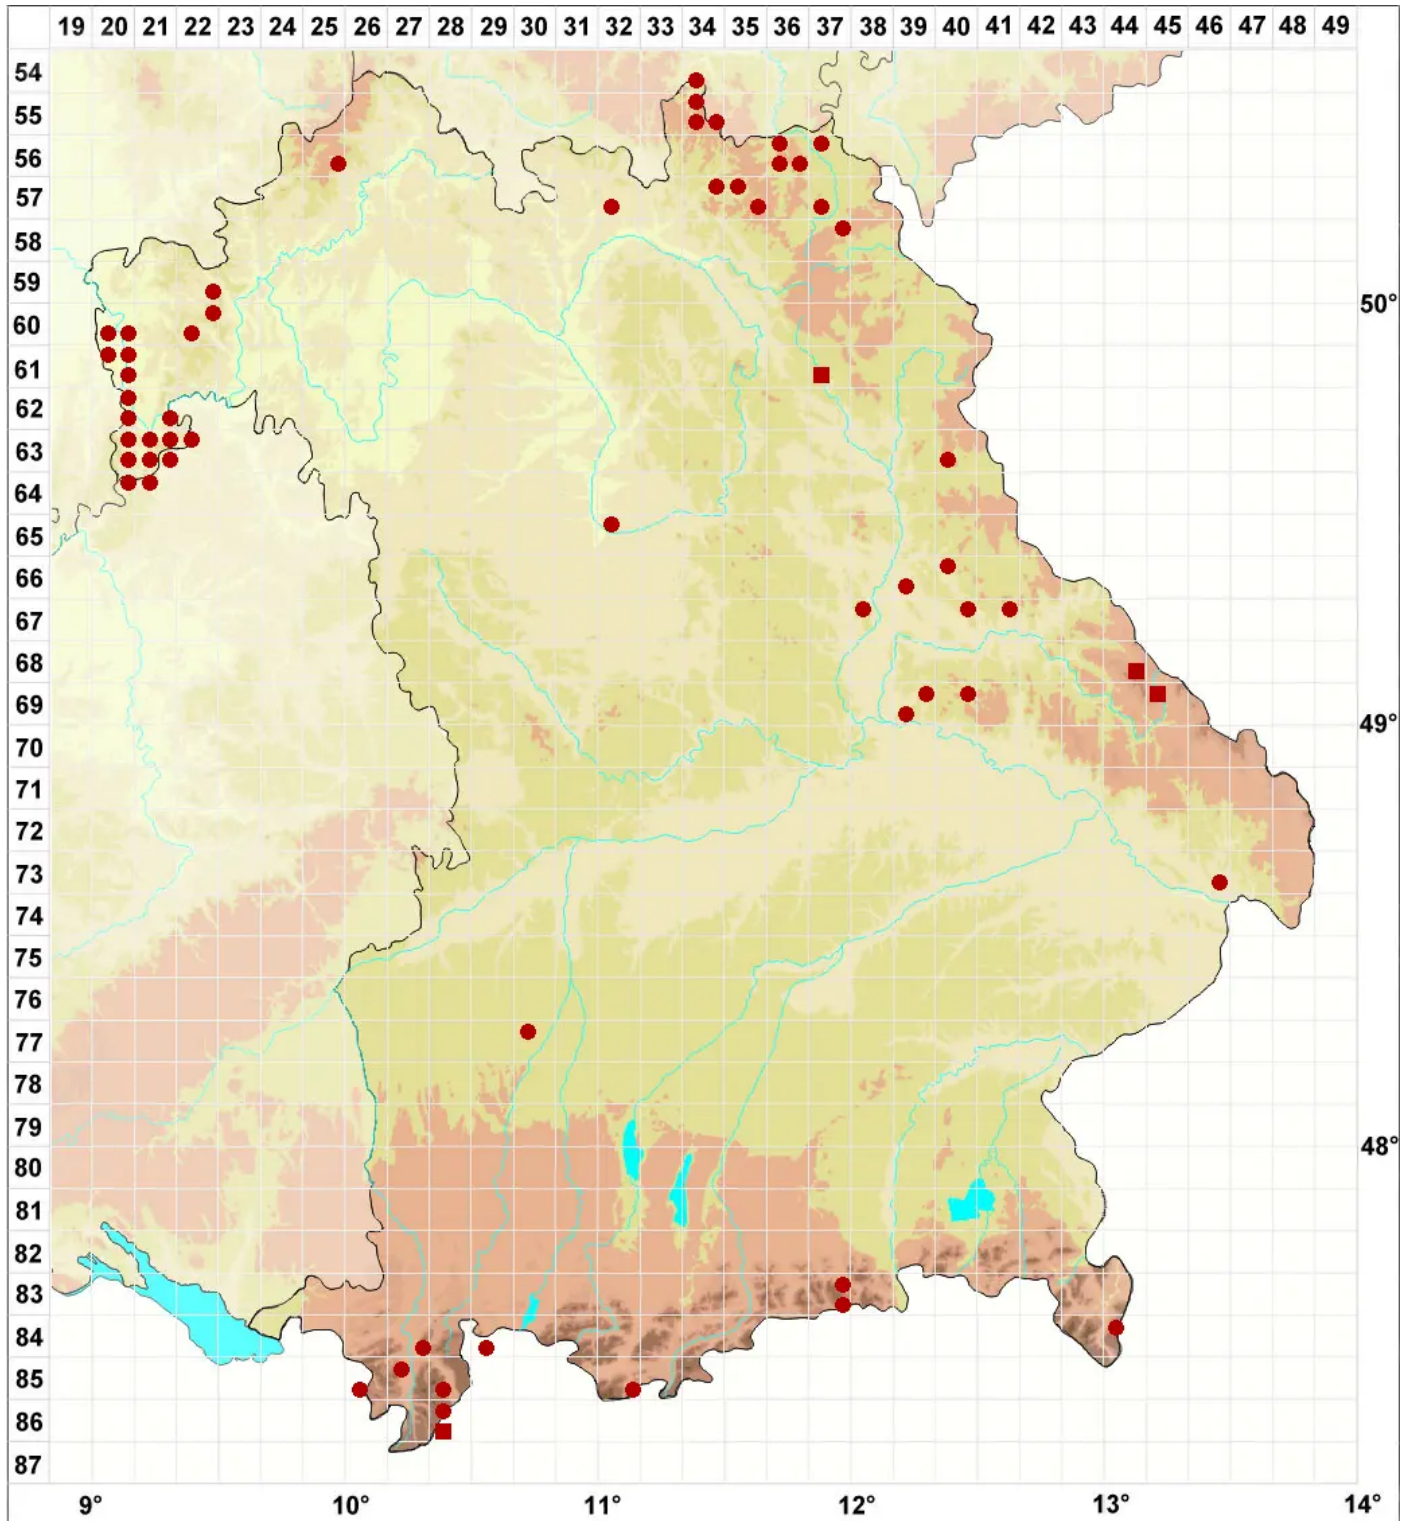

# Trapelia glebulosa (Sm.) S. R. Laundon

## Schollige Steinchenflechte

Legende:

- Symbole:**
- Ausgefülltes Symbol:  
Zeitraum von 1980 bis heute (Aktuelle Angabe)
  - Leeres Symbol:  
Zeitraum vor 1980 (Altangabe)
  - Quadrat: Herbarbeleg