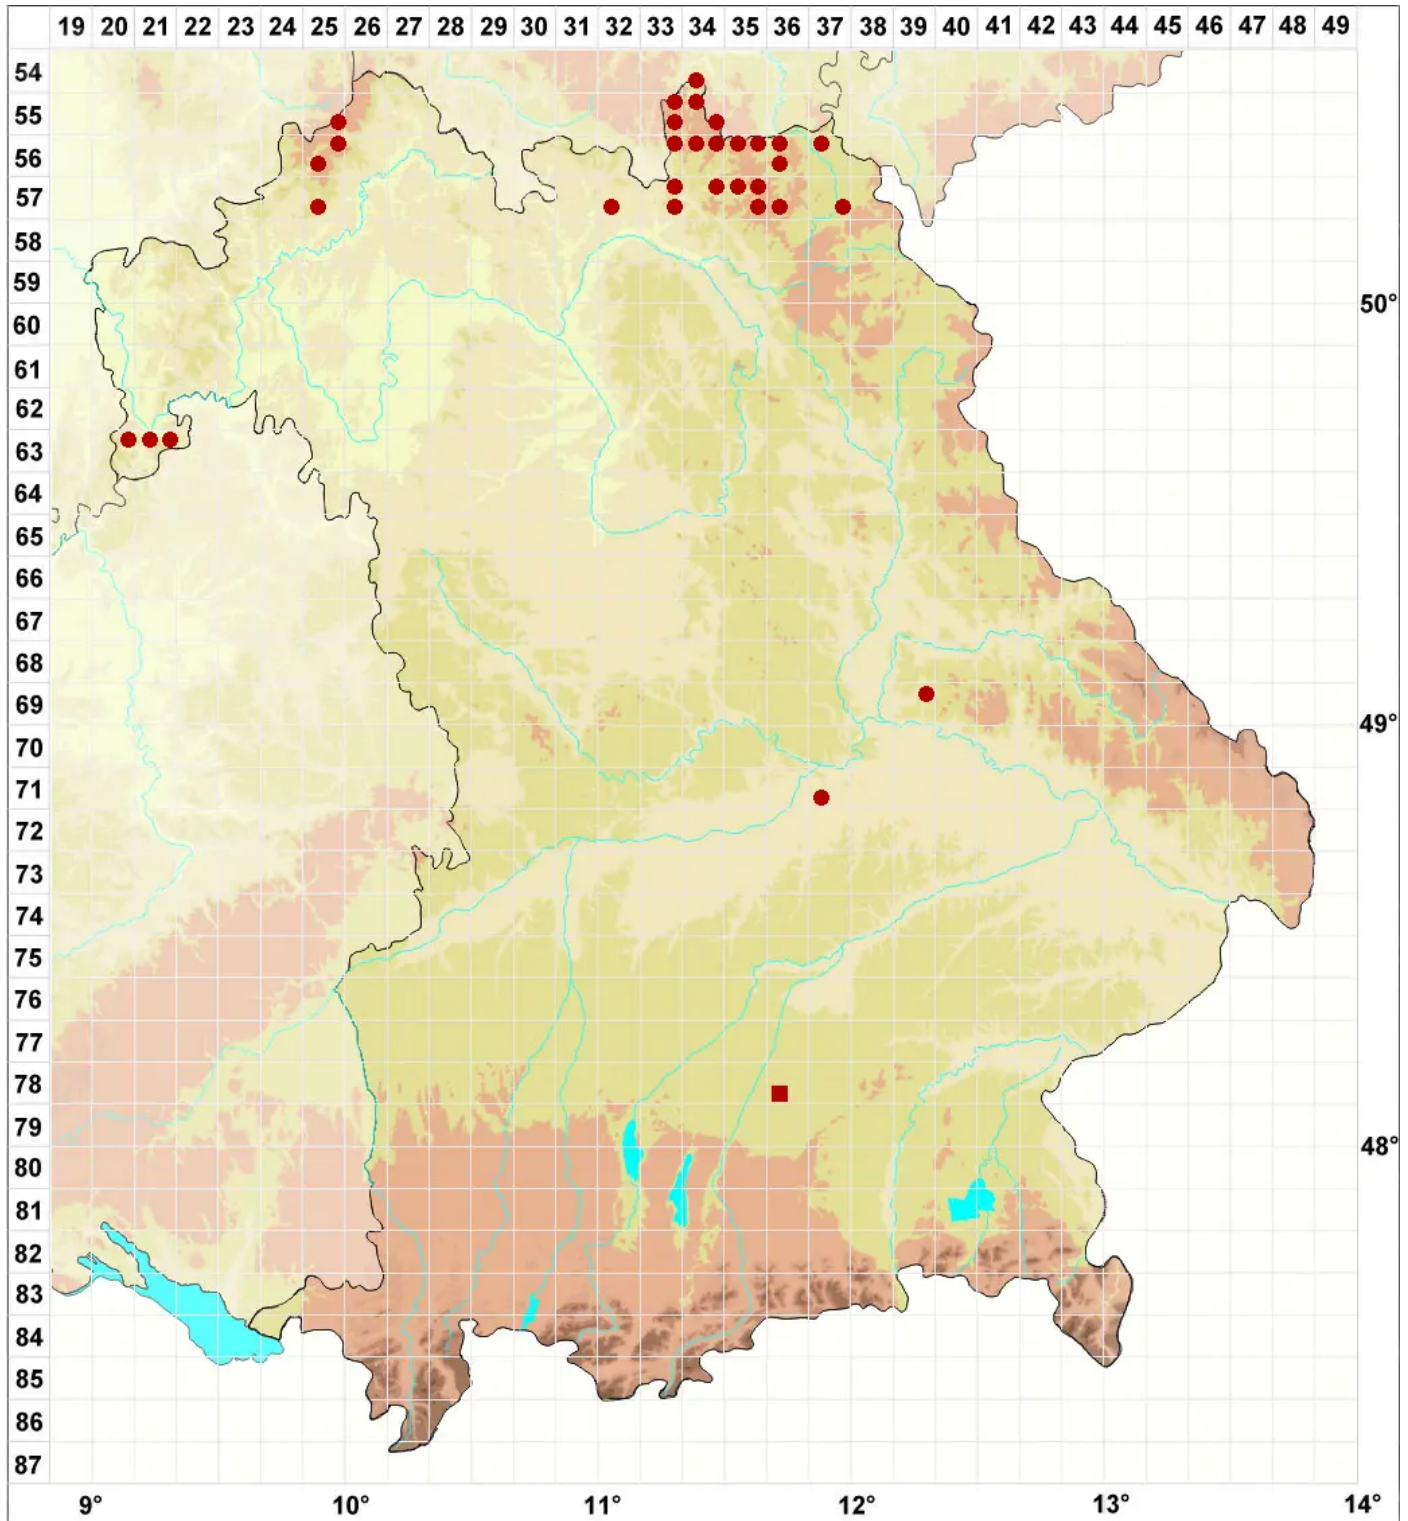

Trapelia obtegens (Th. Fr.) Hertel

Unscheinbare Steinchenflechte

Legende:

- Symbole:**
- Ausgefülltes Symbol:
Zeitraum von 1980 bis heute (Aktuelle Angabe)
 - Leeres Symbol:
Zeitraum vor 1980 (Altangabe)
 - Quadrat: Herbarbeleg