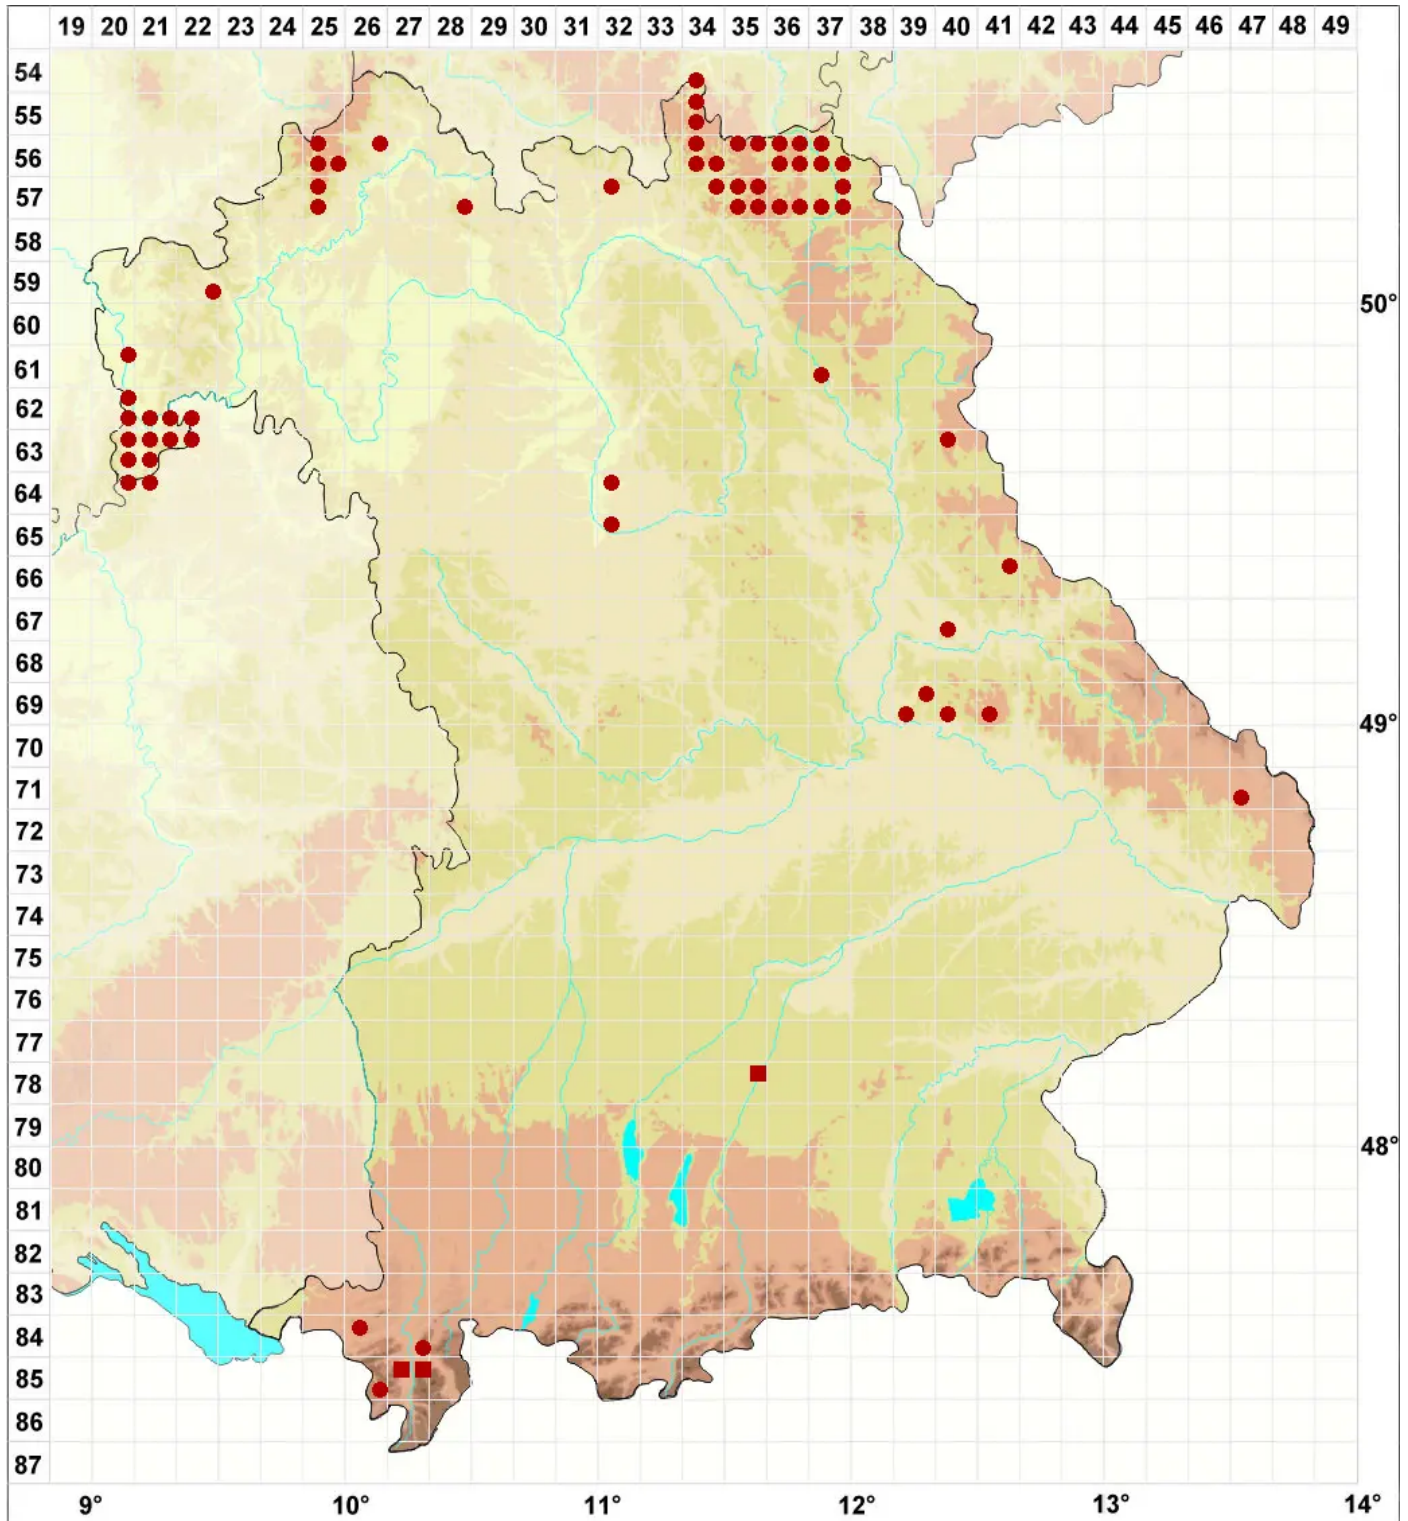

Trapelia placodioides Coppins & P. James

Rissige Steinchenflechte

Legende:

Symbole:

Ausgefülltes Symbol:
Zeitraum von 1980 bis heute (Aktuelle Angabe)

Leeres Symbol:
Zeitraum vor 1980 (Altangabe)

Quadrat: Herbarbeleg