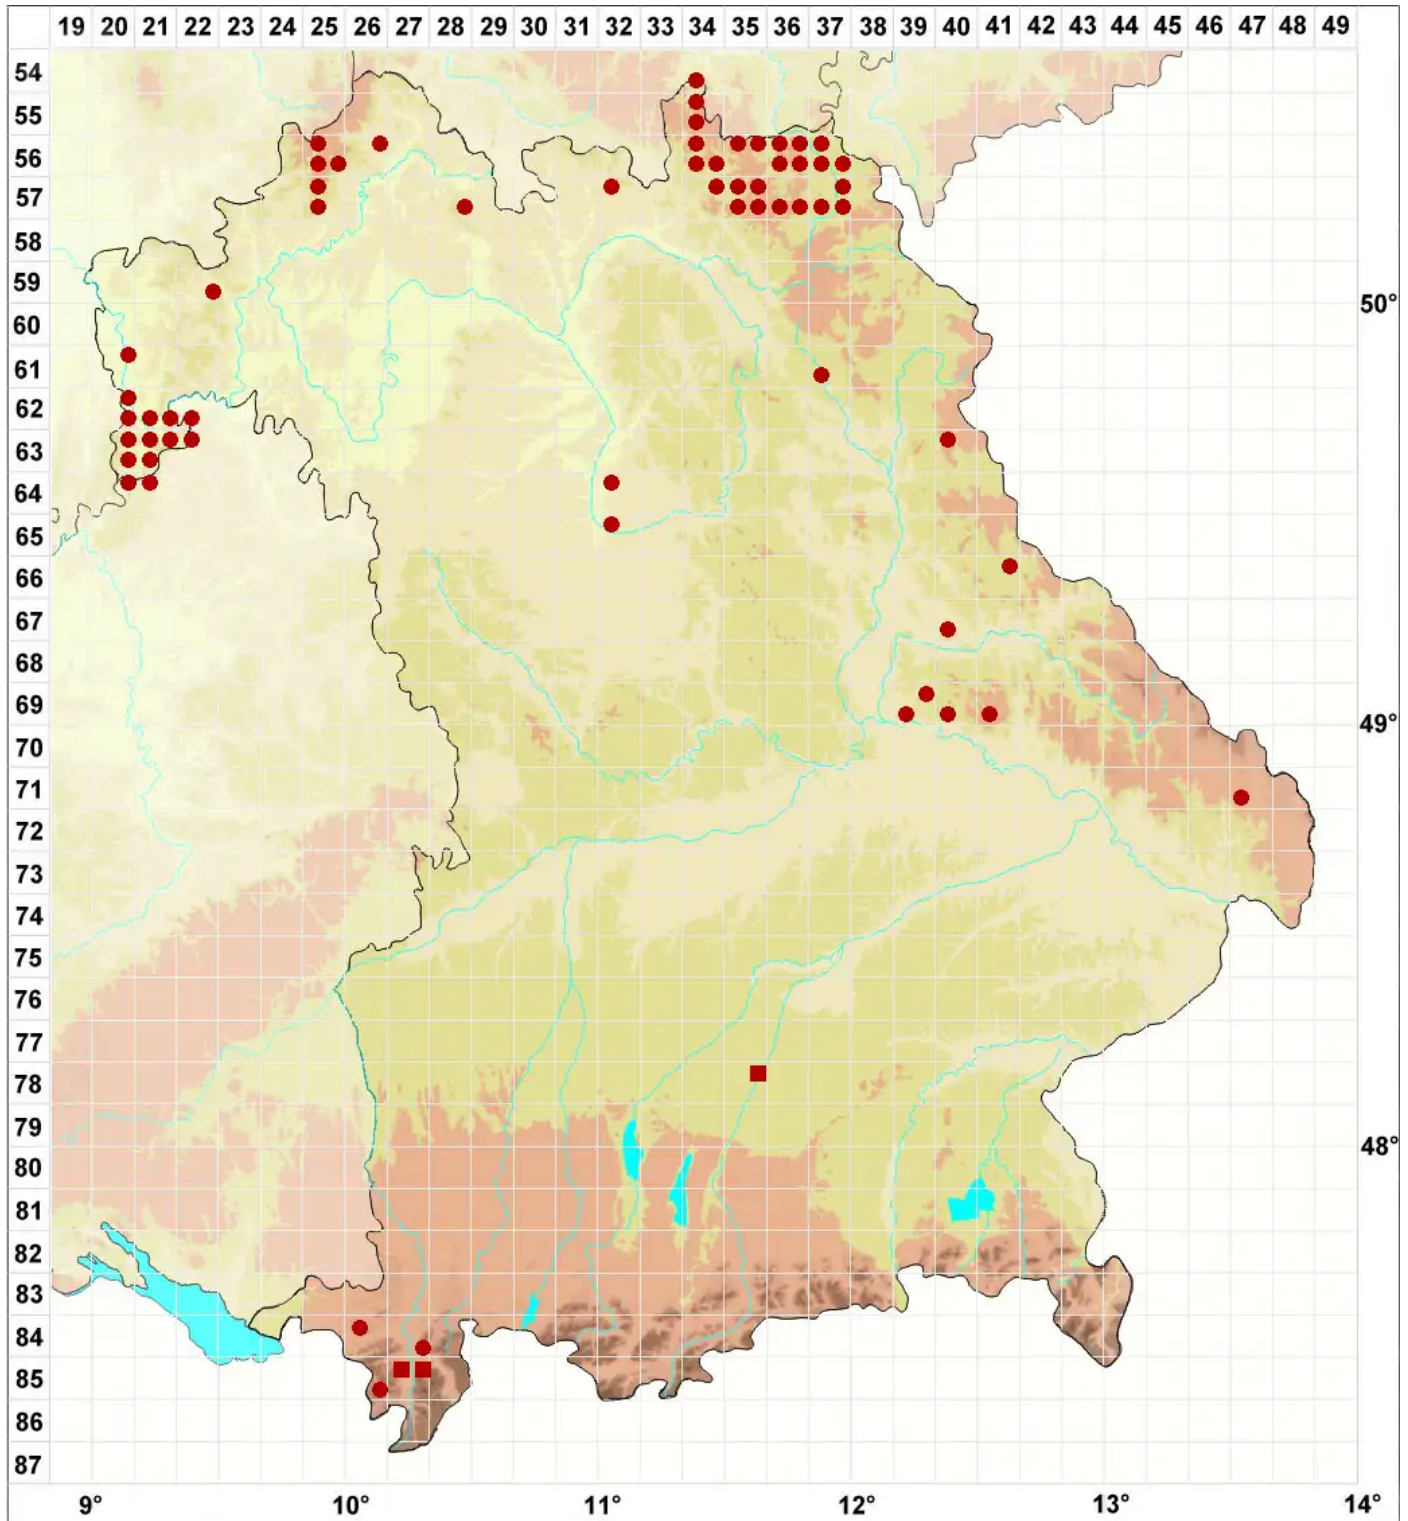

Trapelia placodioides Coppins & P. James

Rissige Steinchenflechte

Legende:

- Symbole:**
- Ausgefülltes Symbol:
Zeitraum von 1980 bis heute (Aktuelle Angabe)
 - Leeres Symbol:
Zeitraum vor 1980 (Altangabe)
 - Quadrat: Herbarbeleg