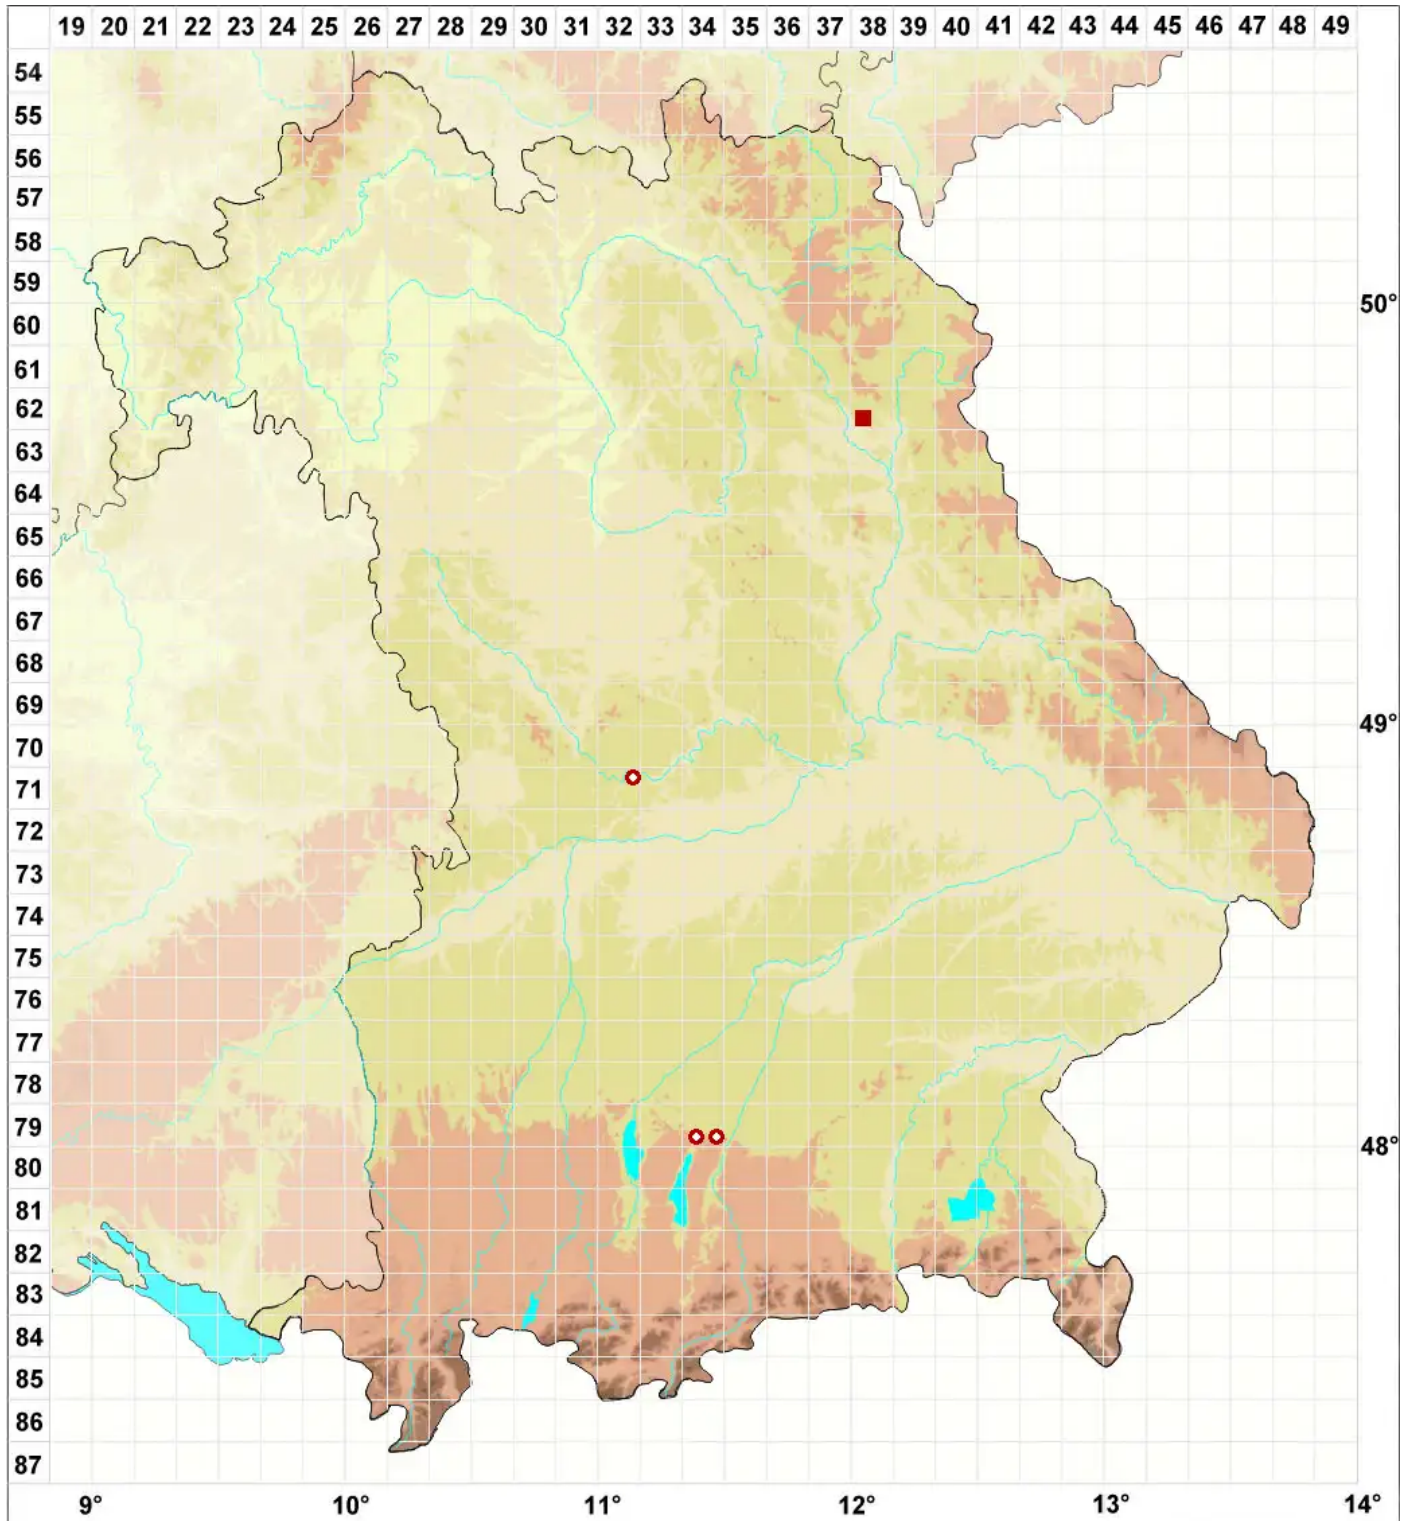

Trapeliopsis aeneofusca (Flörke ex Flot.) Coppins & P. James

Kupferbrauner Krustenfleck

Legende:

Symbole:

Ausgefülltes Symbol:
Zeitraum von 1980 bis heute (Aktuelle Angabe)

Leeres Symbol:
Zeitraum vor 1980 (Altangabe)

Quadrat: Herbarbeleg