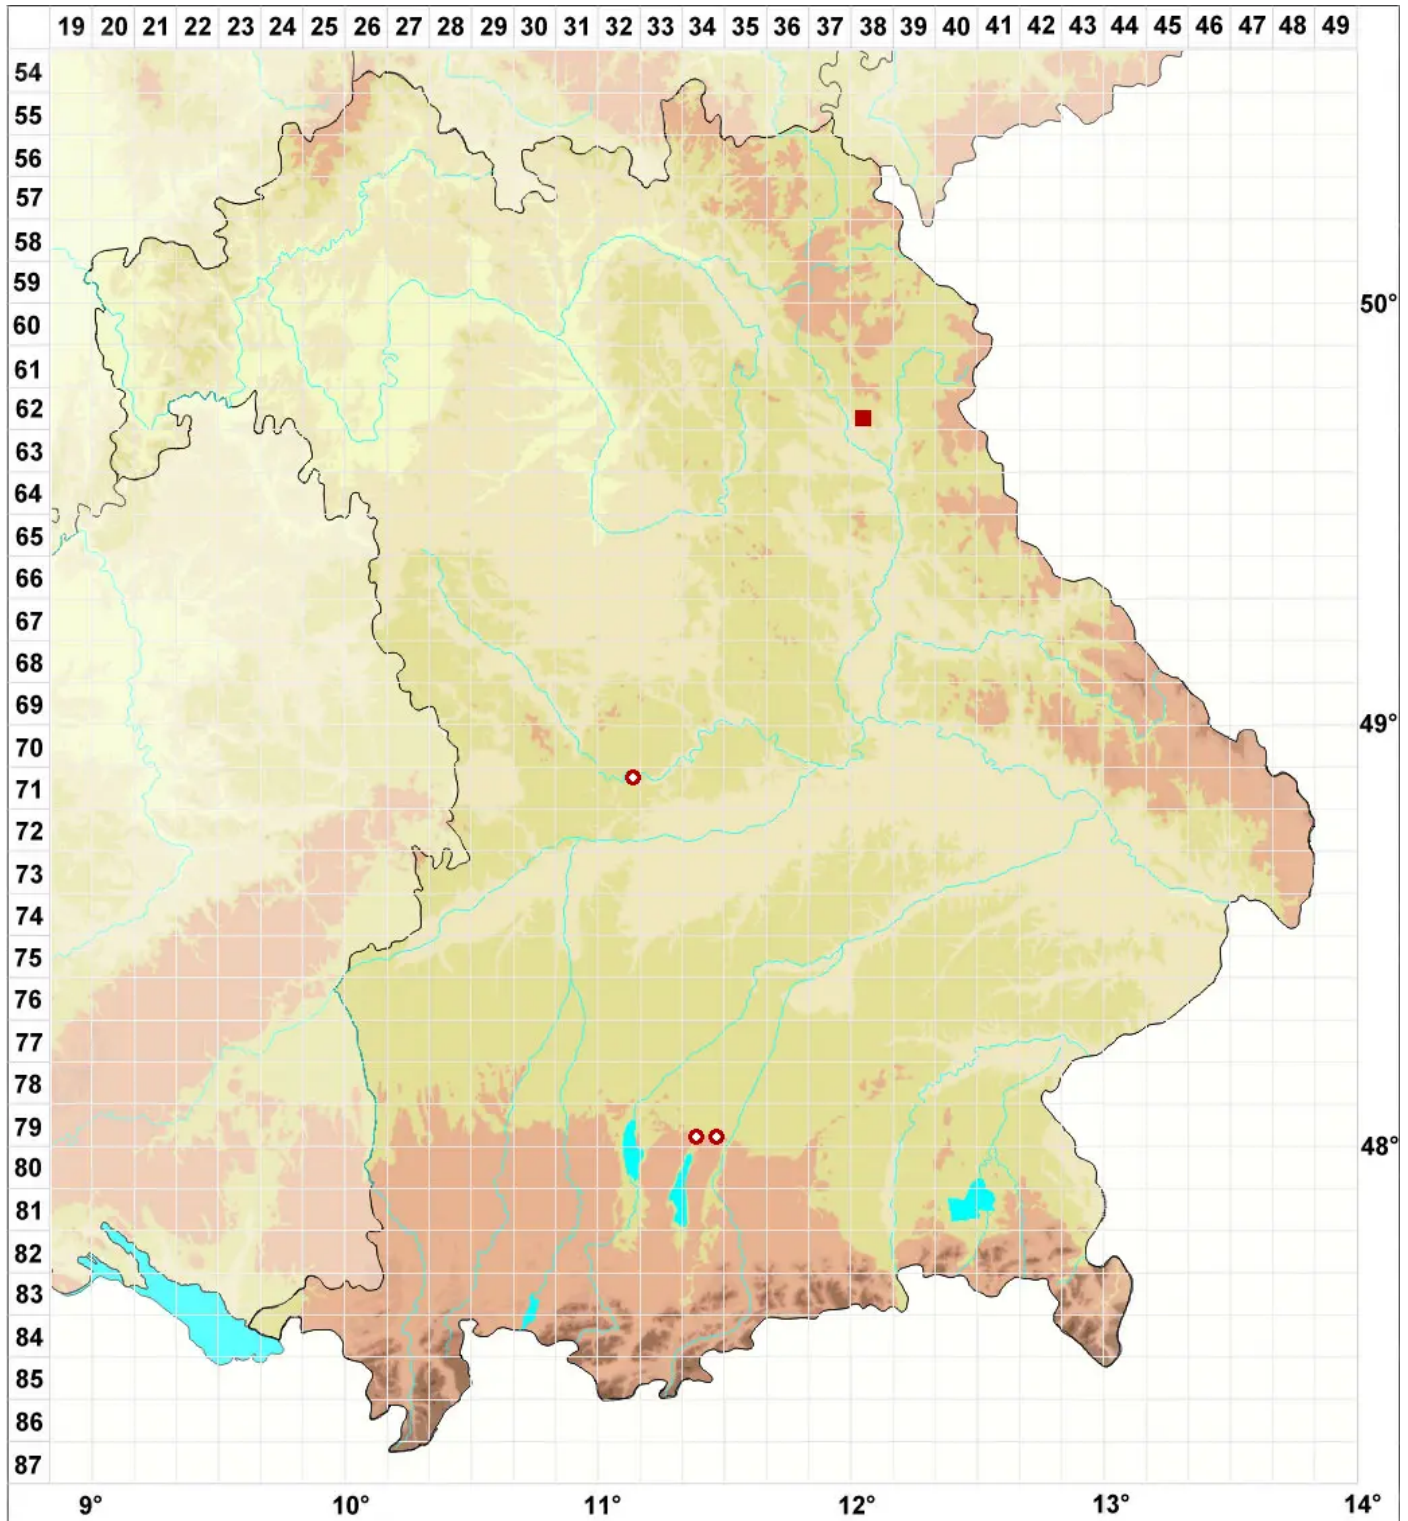

Trapeliopsis aeneofusca (Flörke ex Flot.) Coppins & P. James

Kupferbrauner Krustenfleck

Legende:

Symbole:

Ausgefülltes Symbol:
Zeitraum von 1980 bis heute (Aktuelle Angabe)

Leeres Symbol:
Zeitraum vor 1980 (Altangabe)

Quadrat: Herbarbeleg