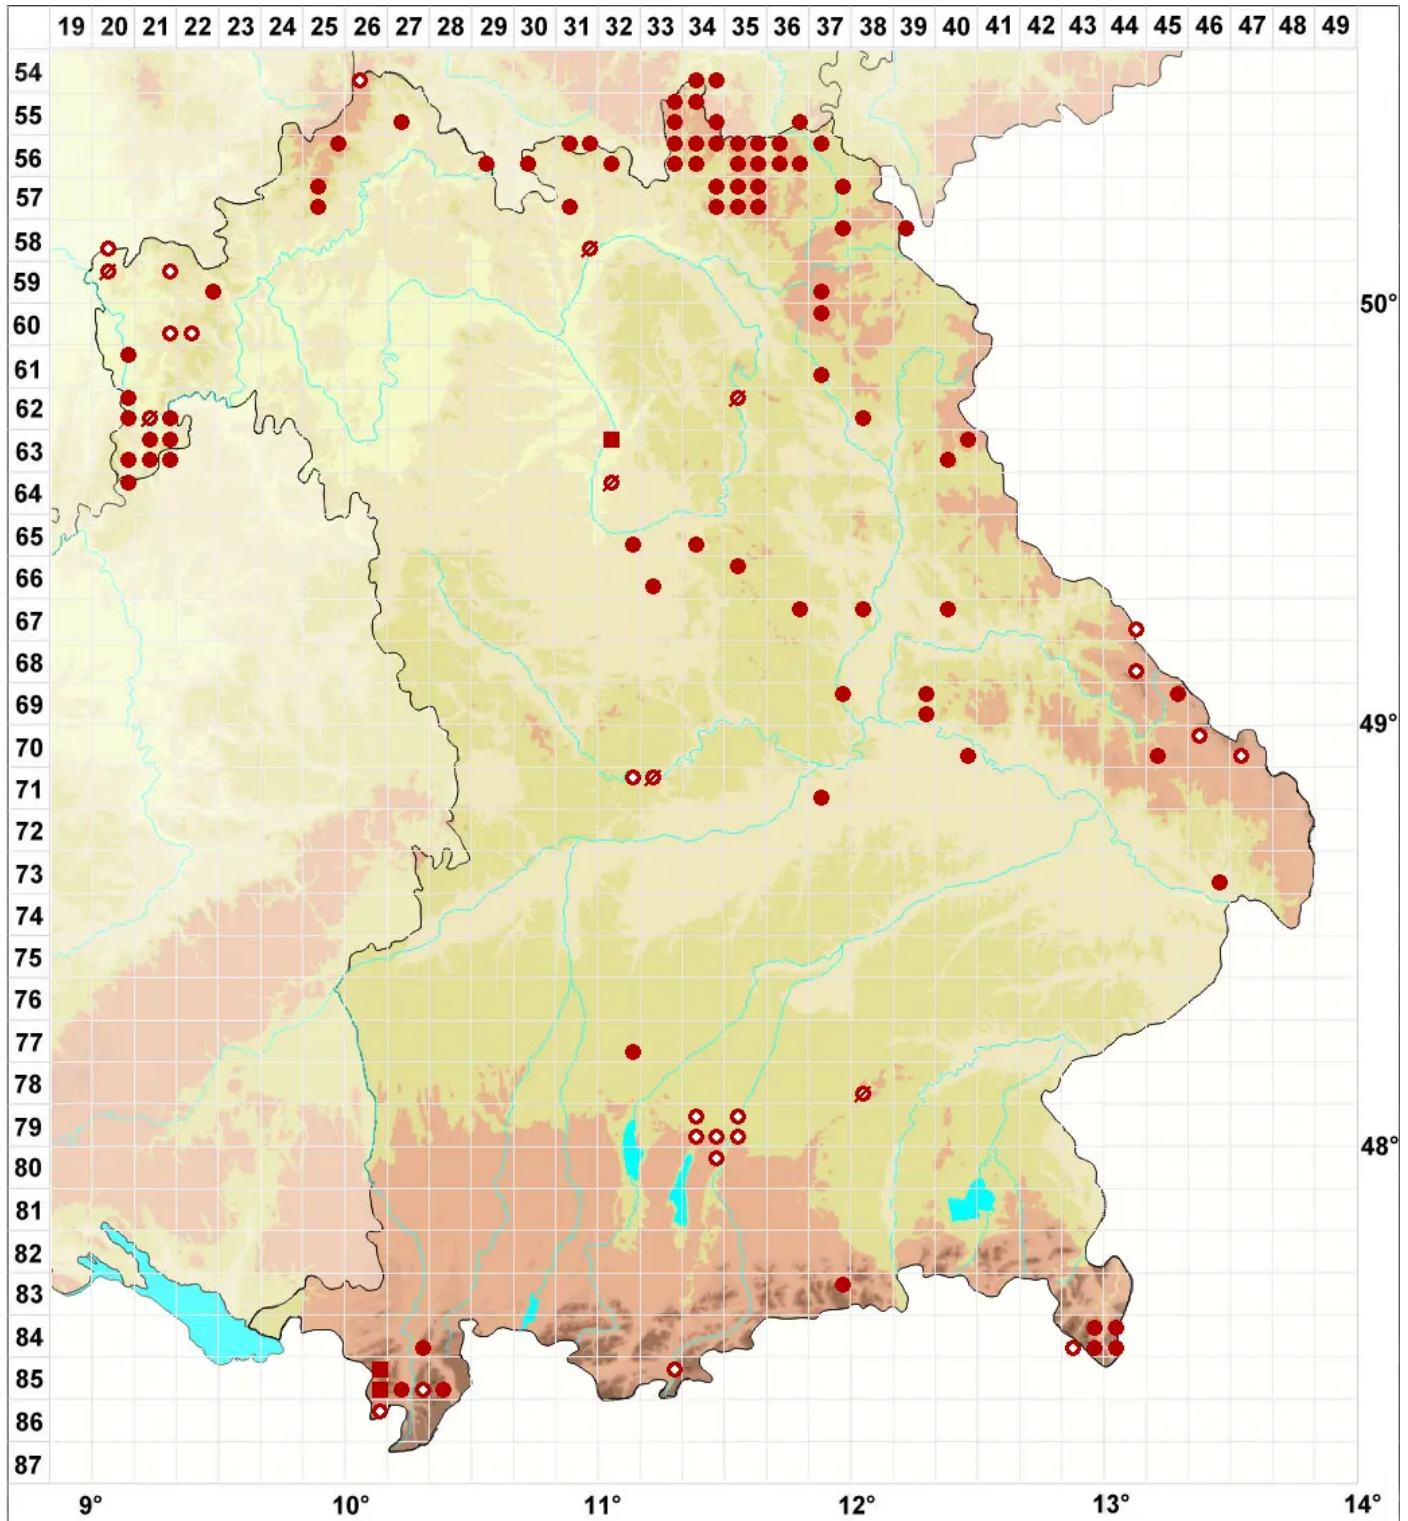

Trapeliopsis granulosa (Hoffm.) Lumbsch

Körniger Krustenfleck

Legende:

Symbole:
Ausgefülltes Symbol:
Zeitraum von 1980 bis heute (Aktuelle Angabe)
Leeres Symbol:
Zeitraum vor 1980 (Altangabe)
Quadrat: Herbarbeleg