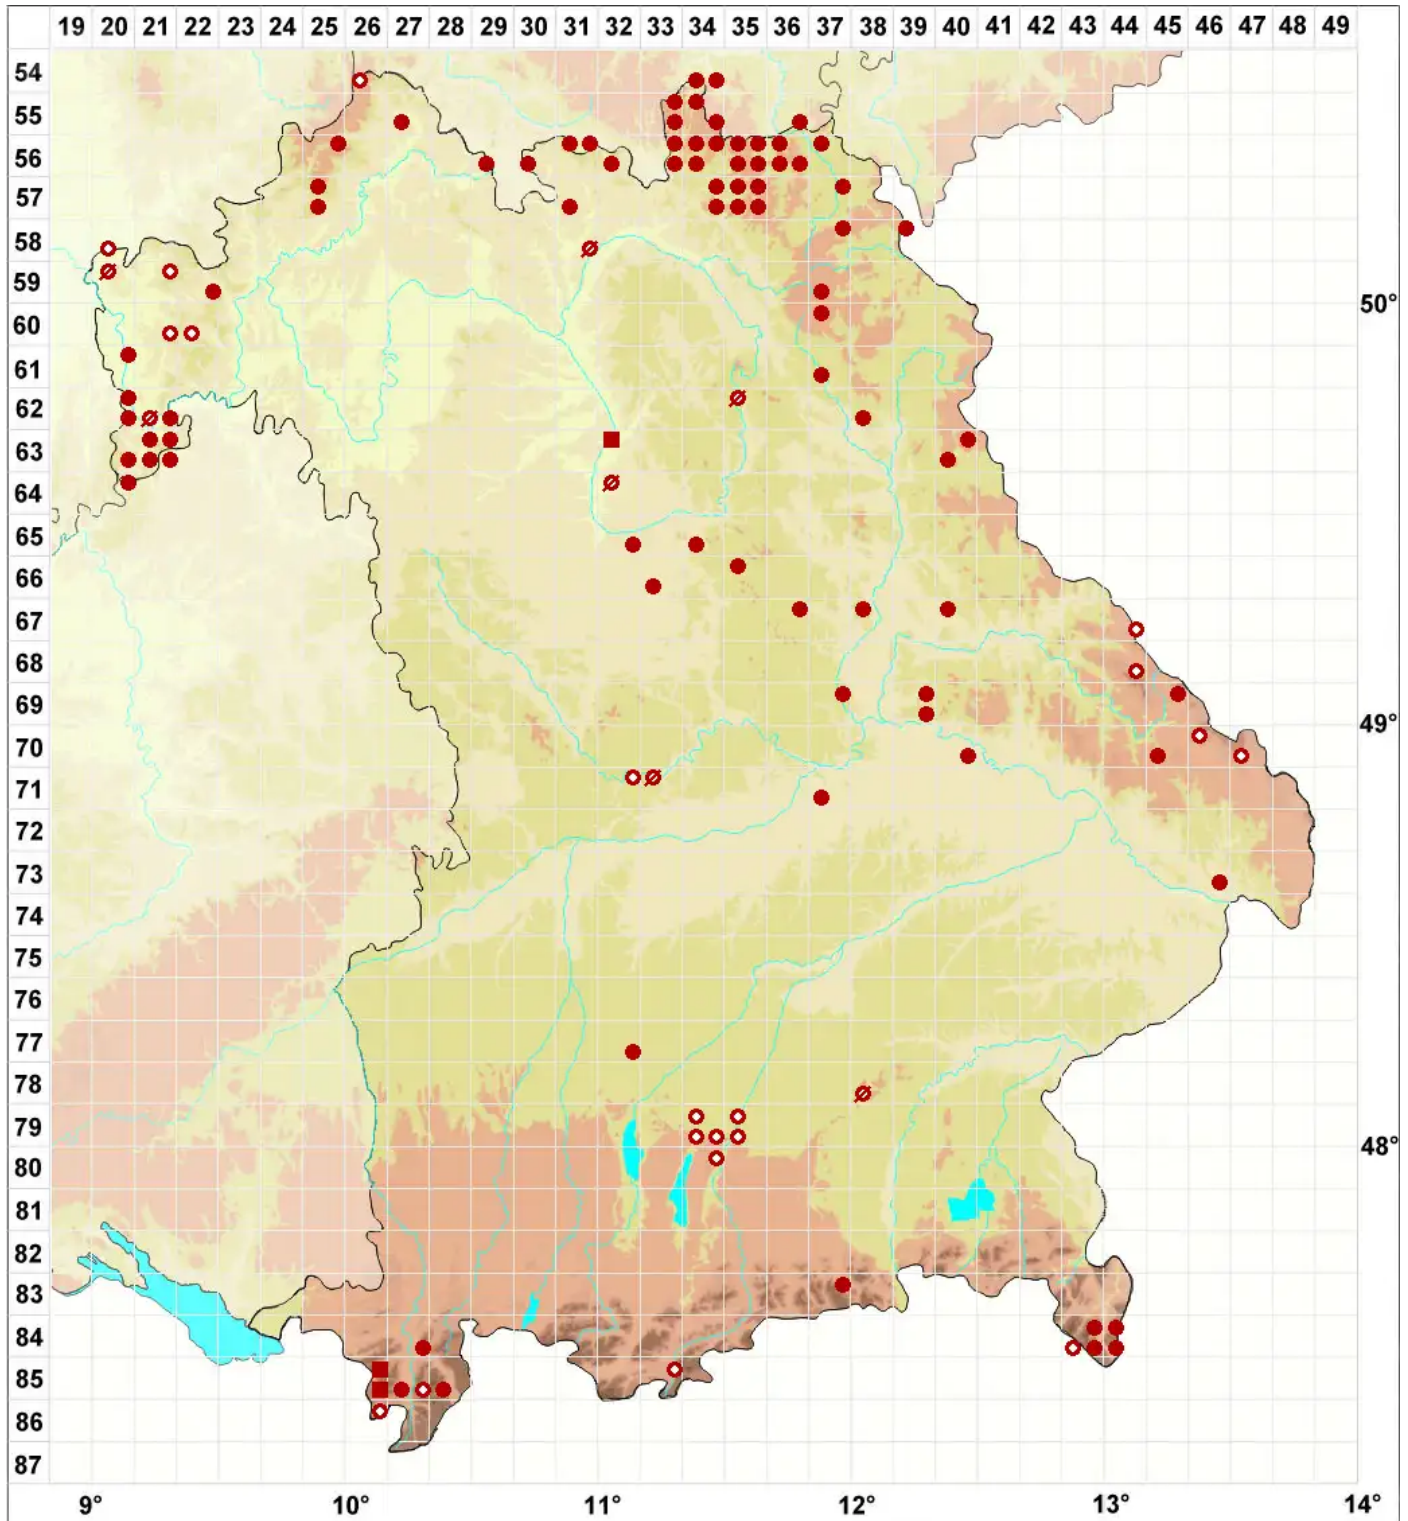

Trapeliopsis granulosa (Hoffm.) Lumbsch

Körniger Krustenfleck

Legende:

Symbole:

Ausgefülltes Symbol:
Zeitraum von 1980 bis heute (Aktuelle Angabe)

Leeres Symbol:
Zeitraum vor 1980 (Altangabe)

Quadrat: Herbarbeleg