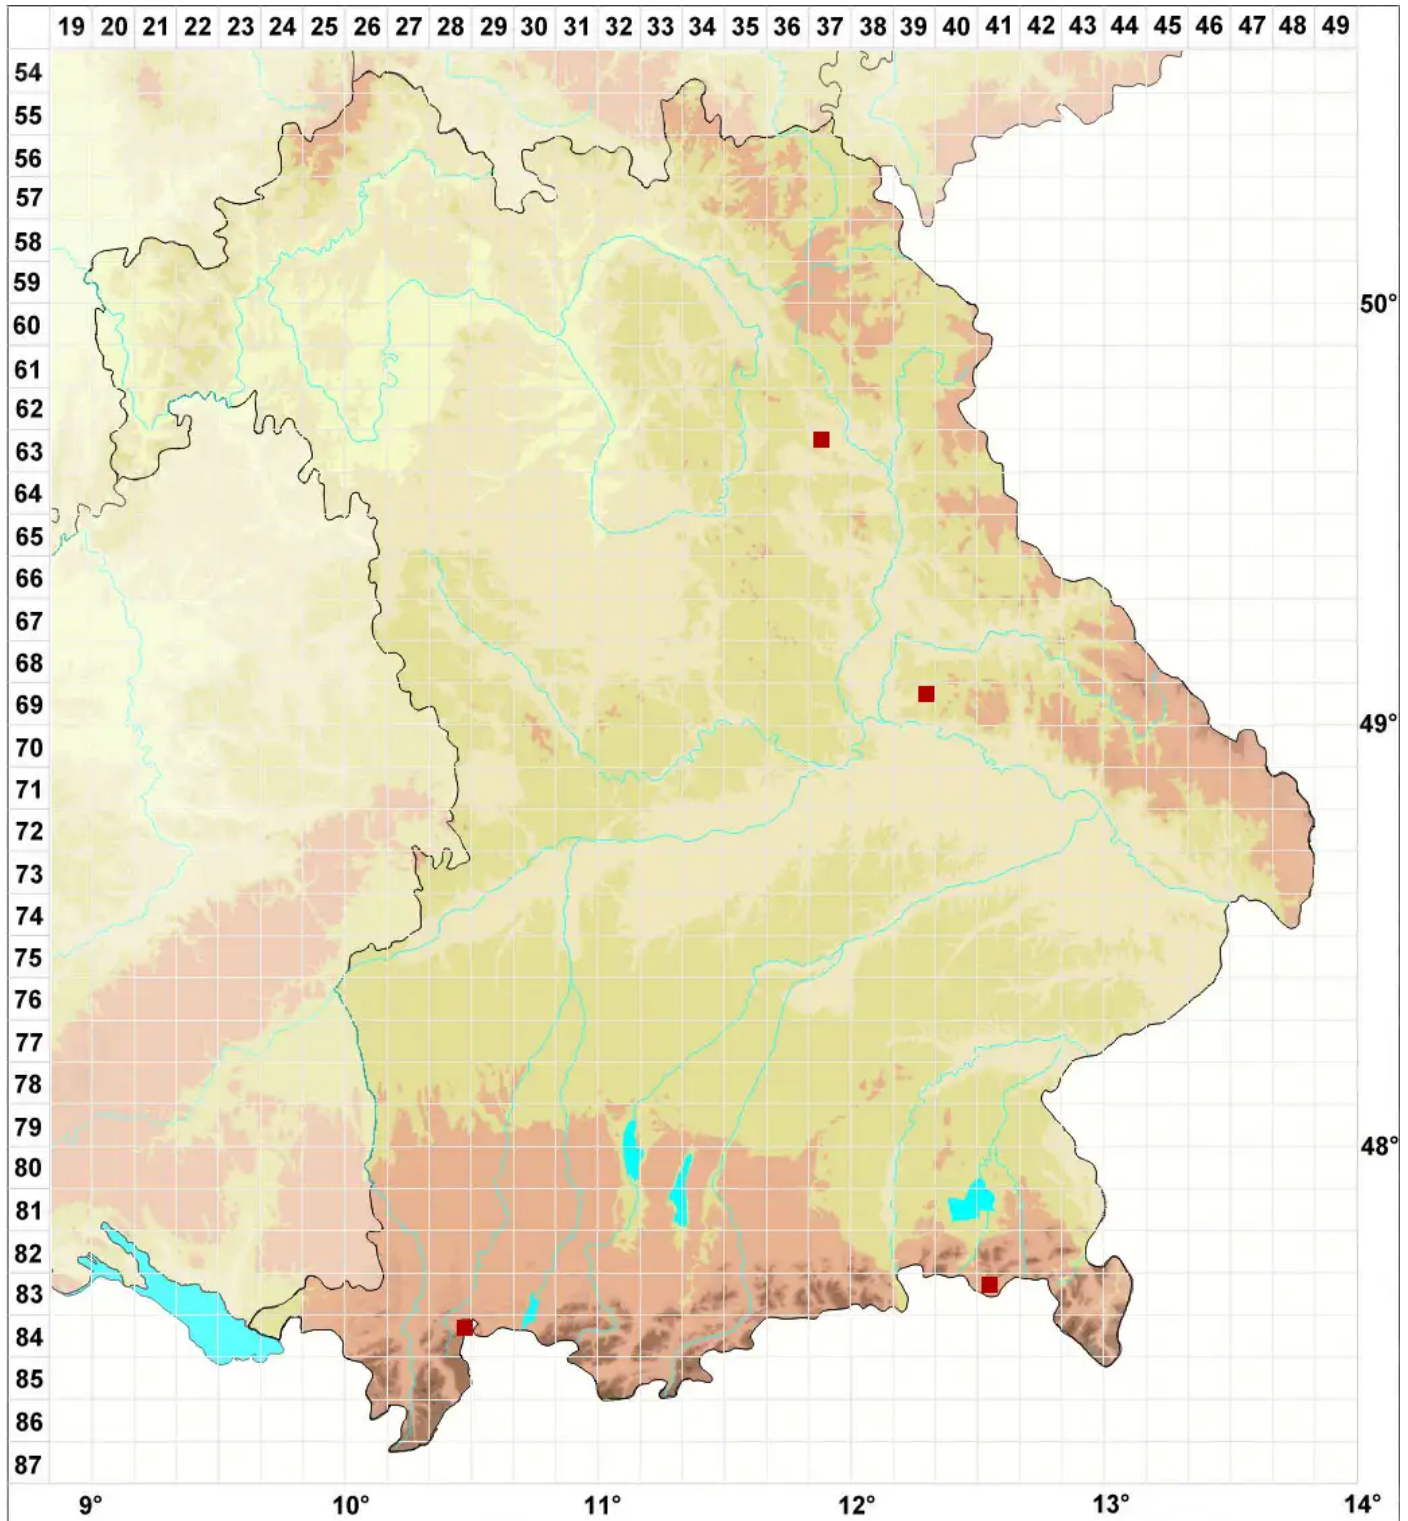

Tremella cladoniae Diederich & M. S. Christ.

Legende:

Symbole:

Ausgefülltes Symbol:
Zeitraum von 1980 bis heute (Aktuelle Angabe)

Leeres Symbol:
Zeitraum vor 1980 (Altangabe)

Quadrat: Herbarbeleg