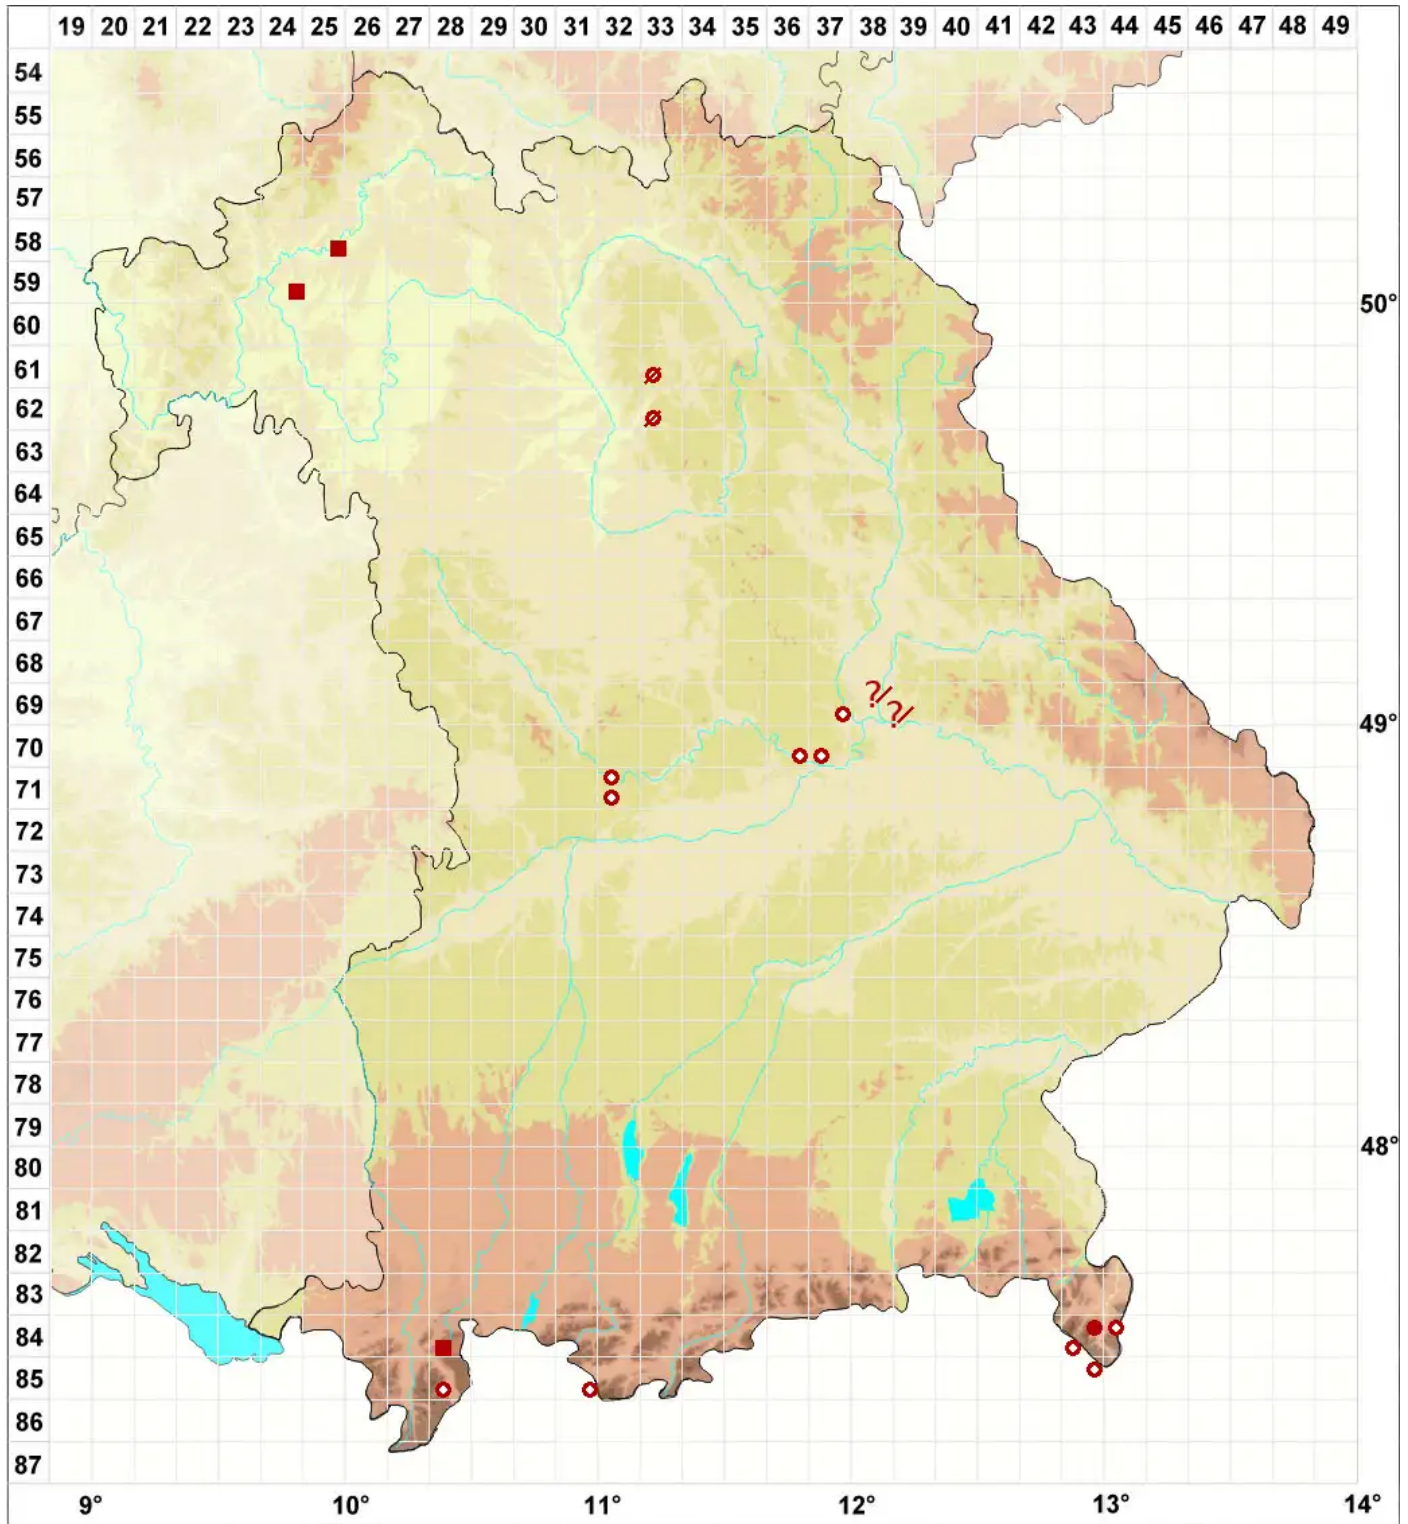

Farnoldia jurana (Schaer.) Hertel

Jura-Arnoldflechte

Legende:

- Symbole:**
Ausgefülltes Symbol:
Zeitraum von 1980 bis heute (Aktuelle Angabe)
Leeres Symbol:
Zeitraum vor 1980 (Altangabe)
Quadrat: Herbarbeleg