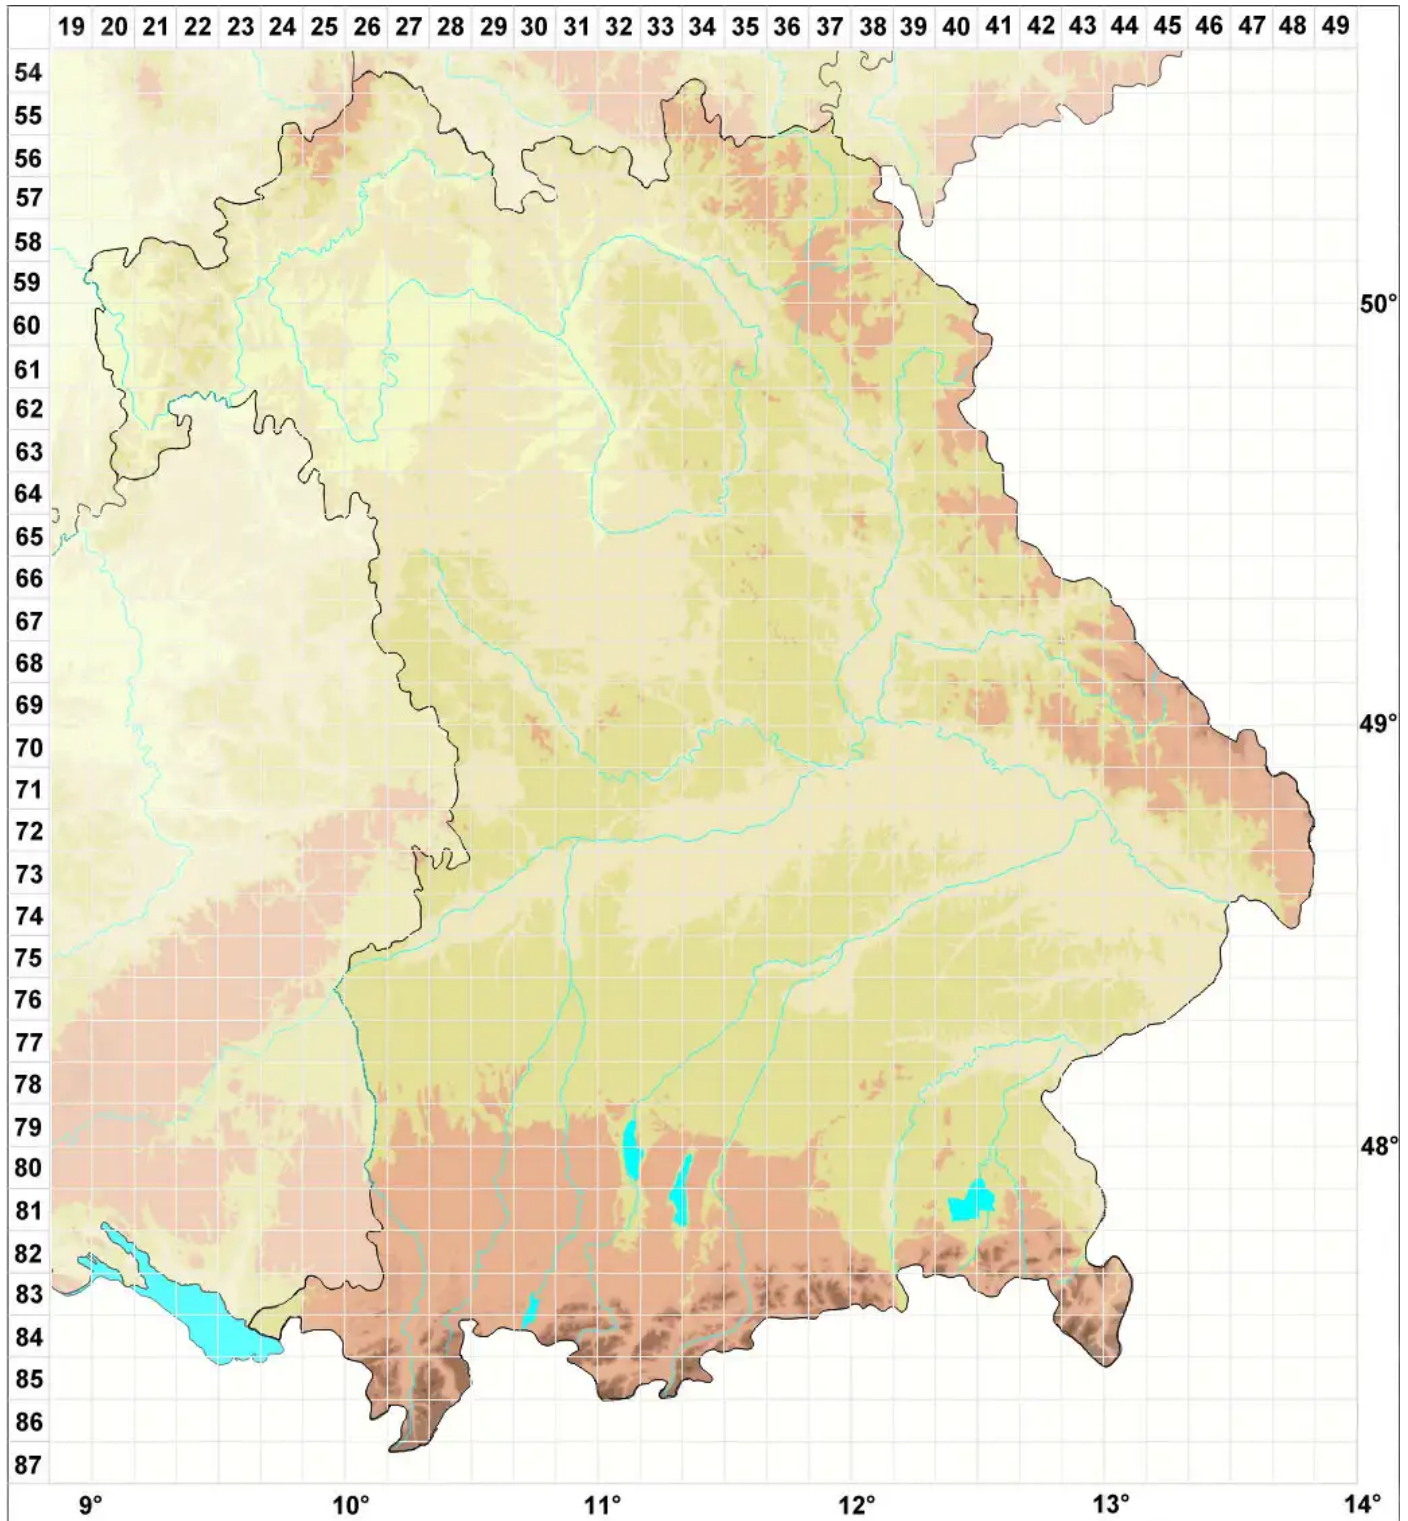

# Trichonectria hirta (A. Bloxam) Petch

Legende:

- Symbole:**  
Ausgefülltes Symbol:  
Zeitraum von 1980 bis heute (Aktuelle Angabe)  
Leeres Symbol:  
Zeitraum vor 1980 (Altangabe)  
Quadrat: Herbarbeleg