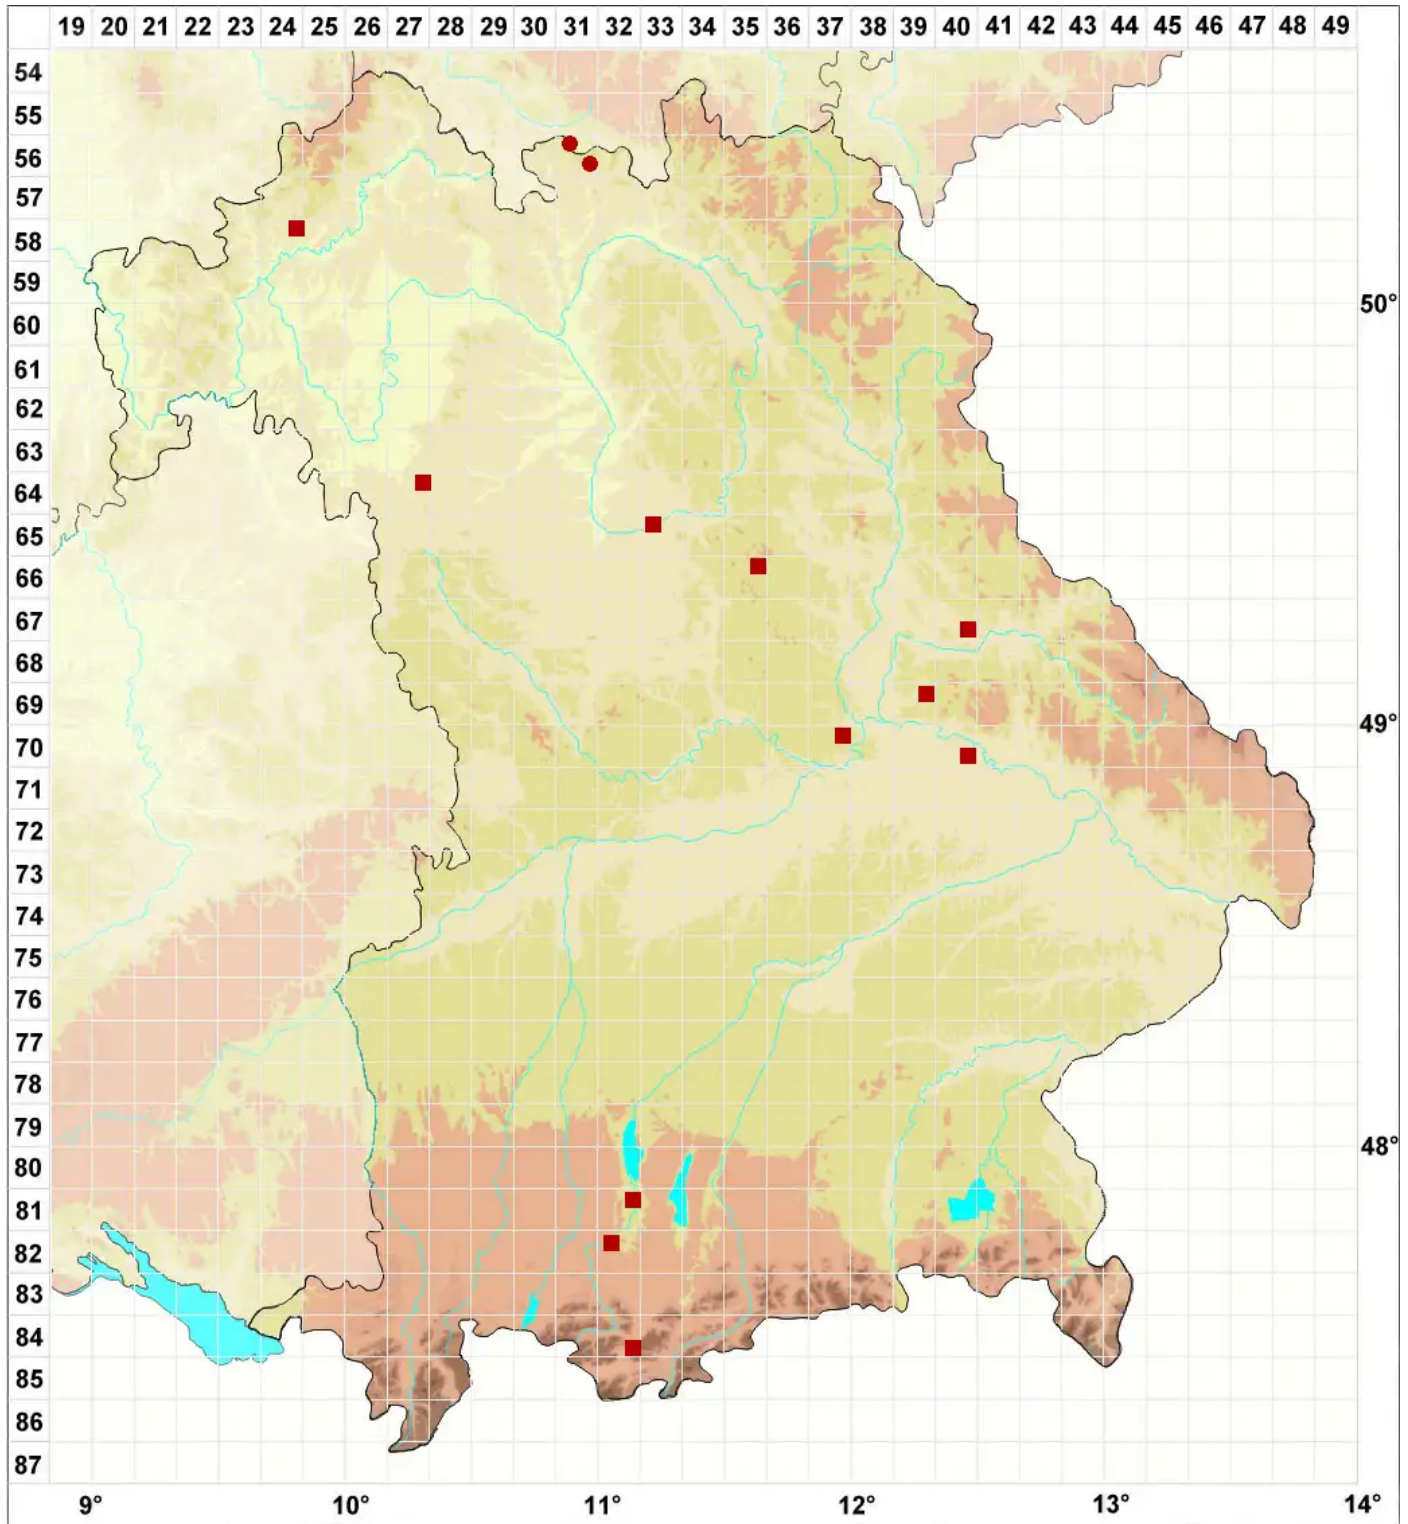

# Trichonectria rubefaciens (Ellis & Everh.) Diederich & Schroers

Legende:

- Symbole:**
- Ausgefülltes Symbol:  
Zeitraum von 1980 bis heute (Aktuelle Angabe)
  - Leeres Symbol:  
Zeitraum vor 1980 (Altangabe)
  - Quadrat: Herbarbeleg