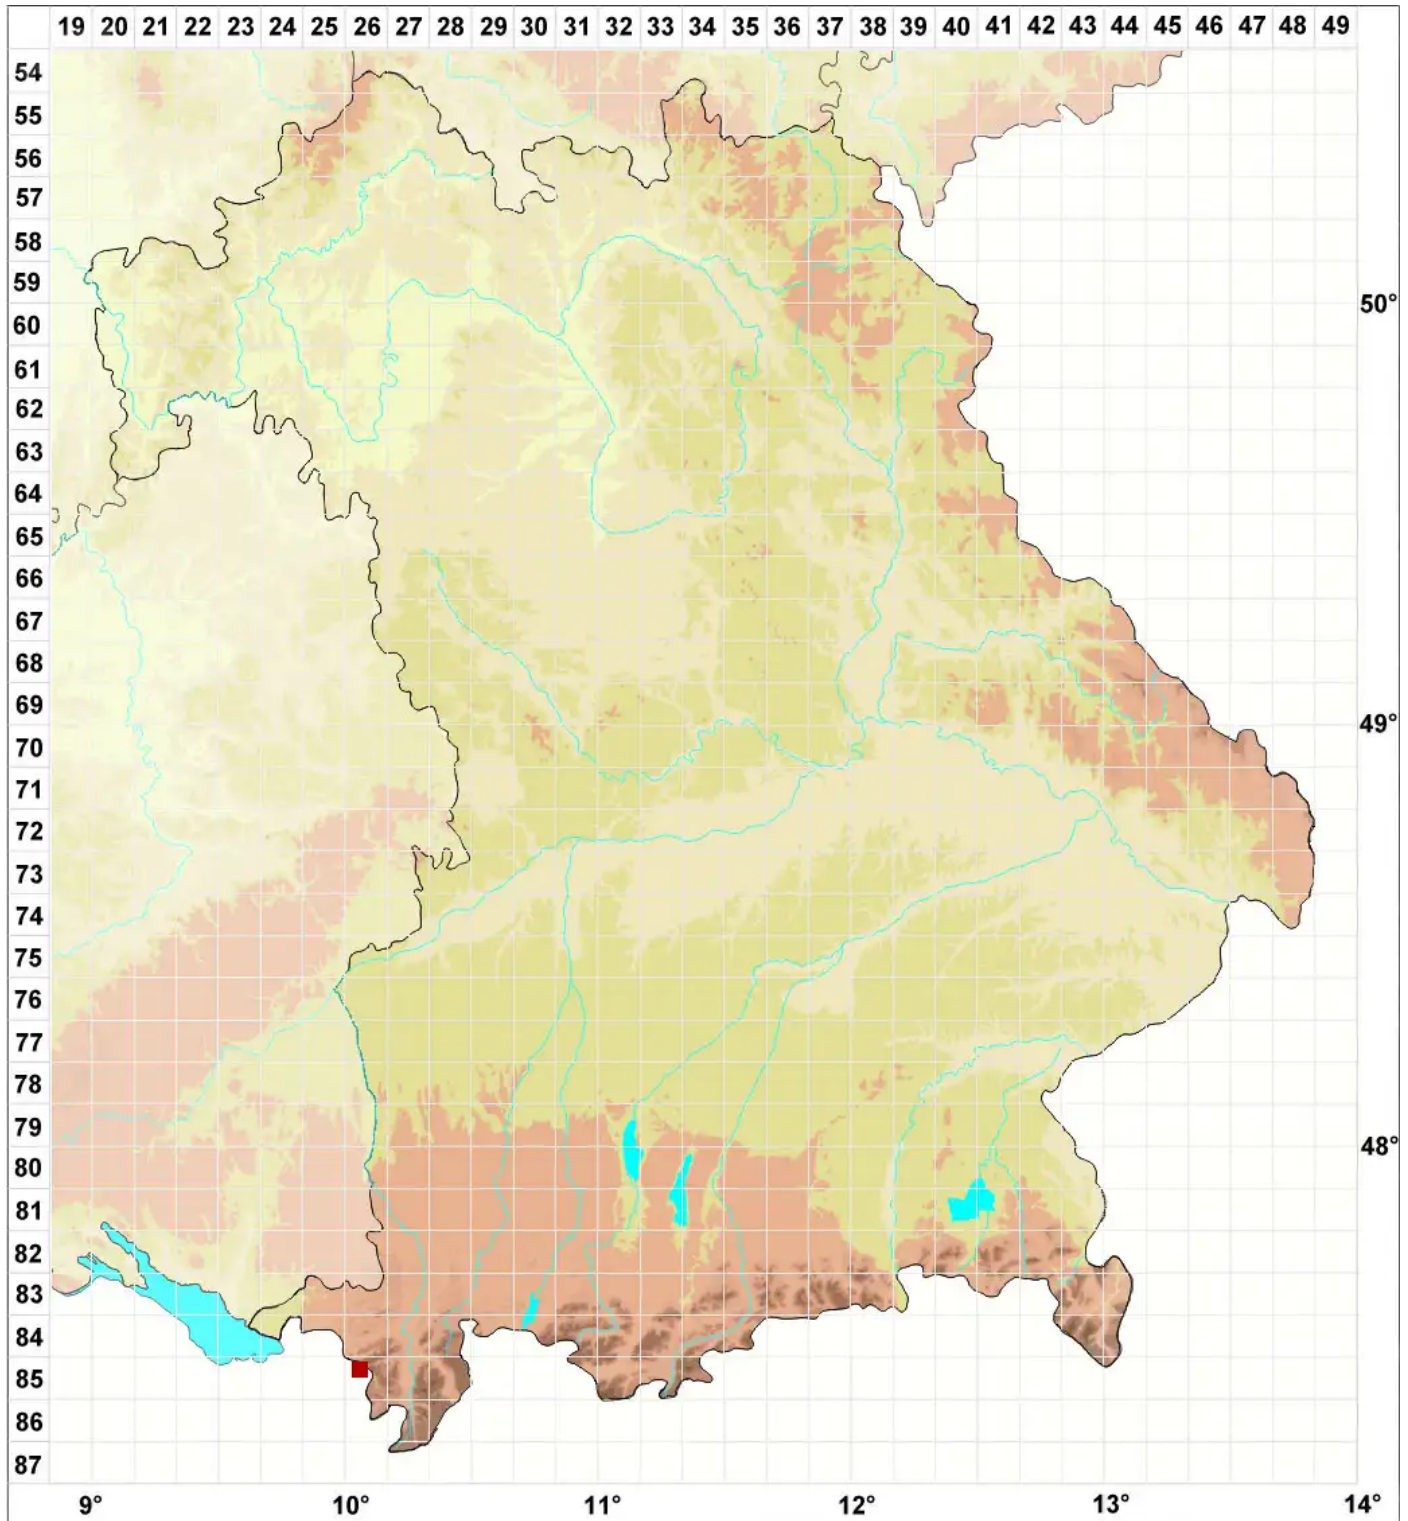

Tubeufia heterodermiae Etayo

Legende:

Symbole:
 Ausgefülltes Symbol:
 Zeitraum von 1980 bis heute (Aktuelle Angabe)
 Leeres Symbol:
 Zeitraum vor 1980 (Altangabe)
 Quadrat: Herbarbeleg