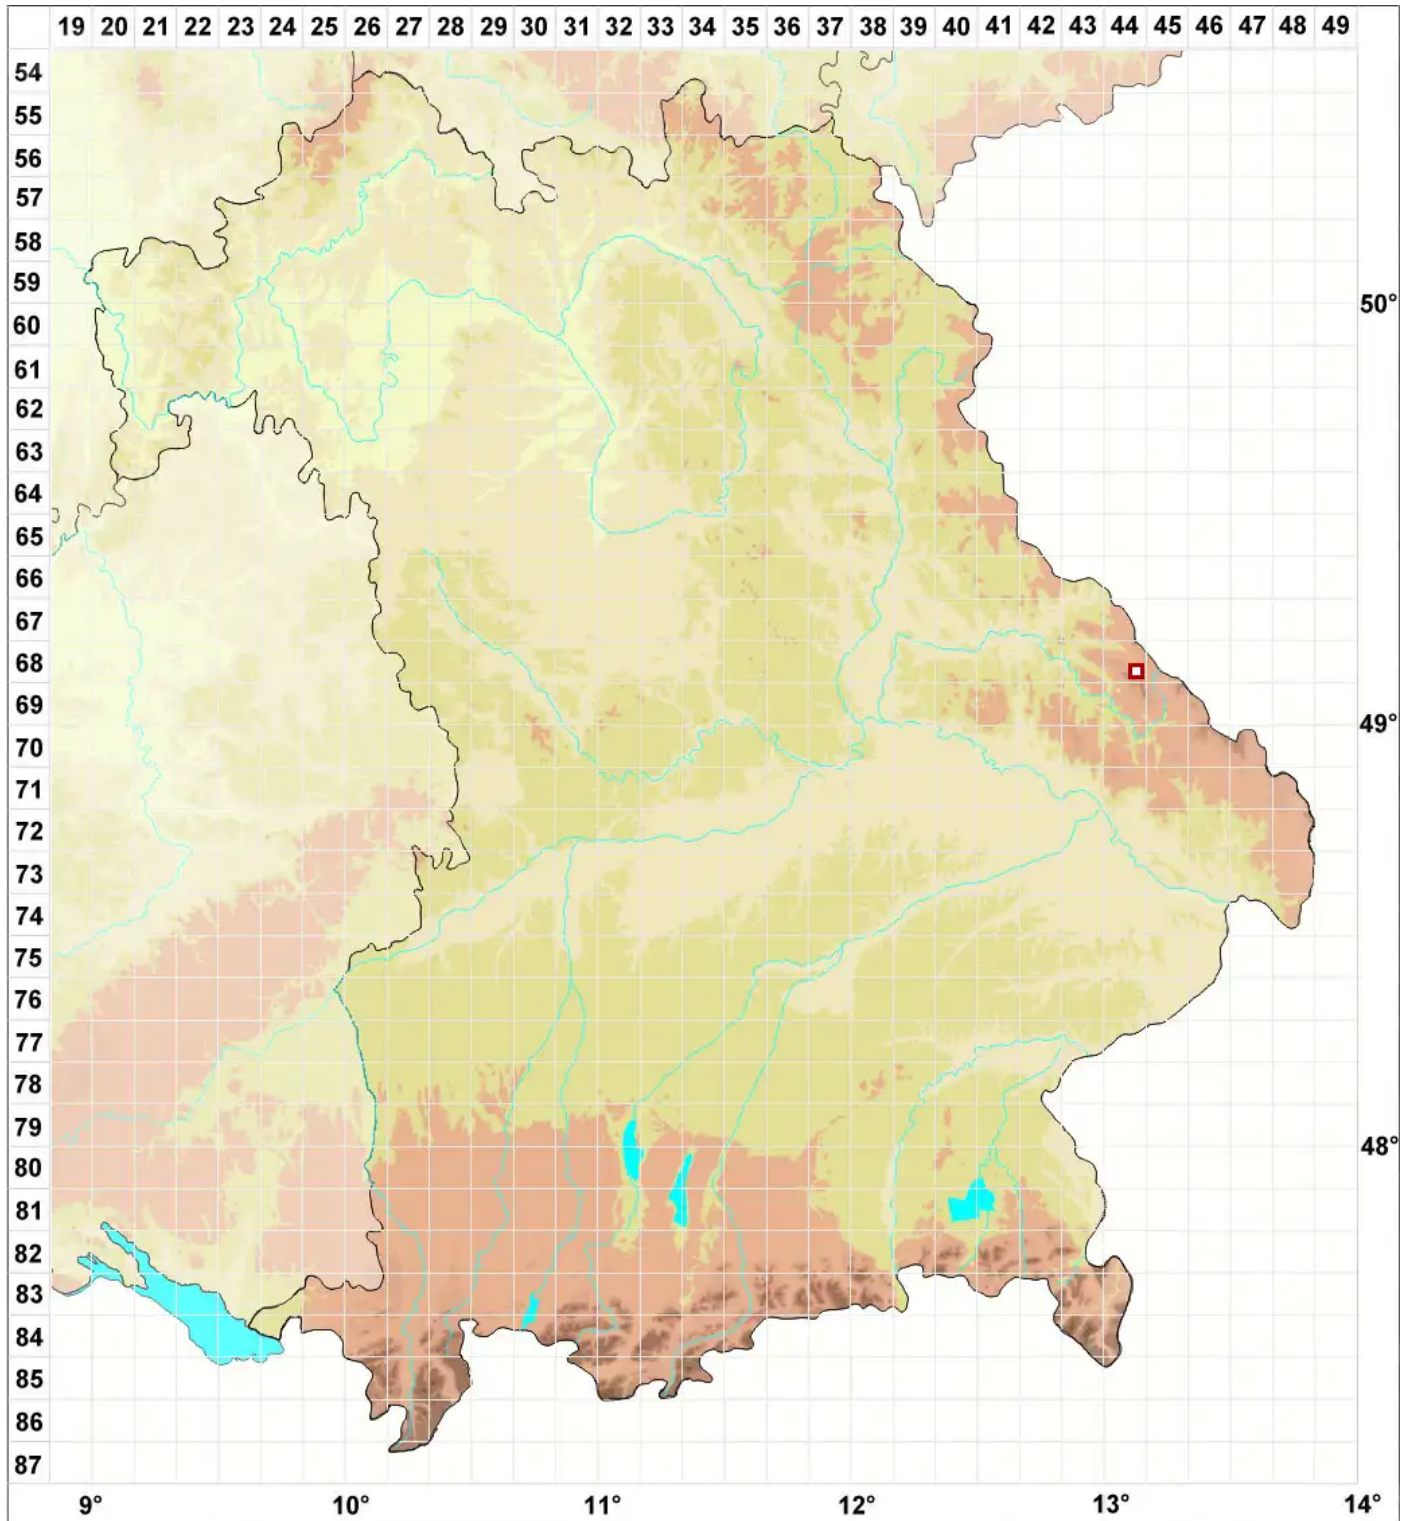

# Umbilicaria crustulosa (Ach.) Frey

## Sickerwasser-Nabelflechte

Legende:

**Symbole:**

Ausgefülltes Symbol:  
Zeitraum von 1980 bis heute (Aktuelle Angabe)

Leeres Symbol:  
Zeitraum vor 1980 (Altangabe)

Quadrat: Herbarbeleg