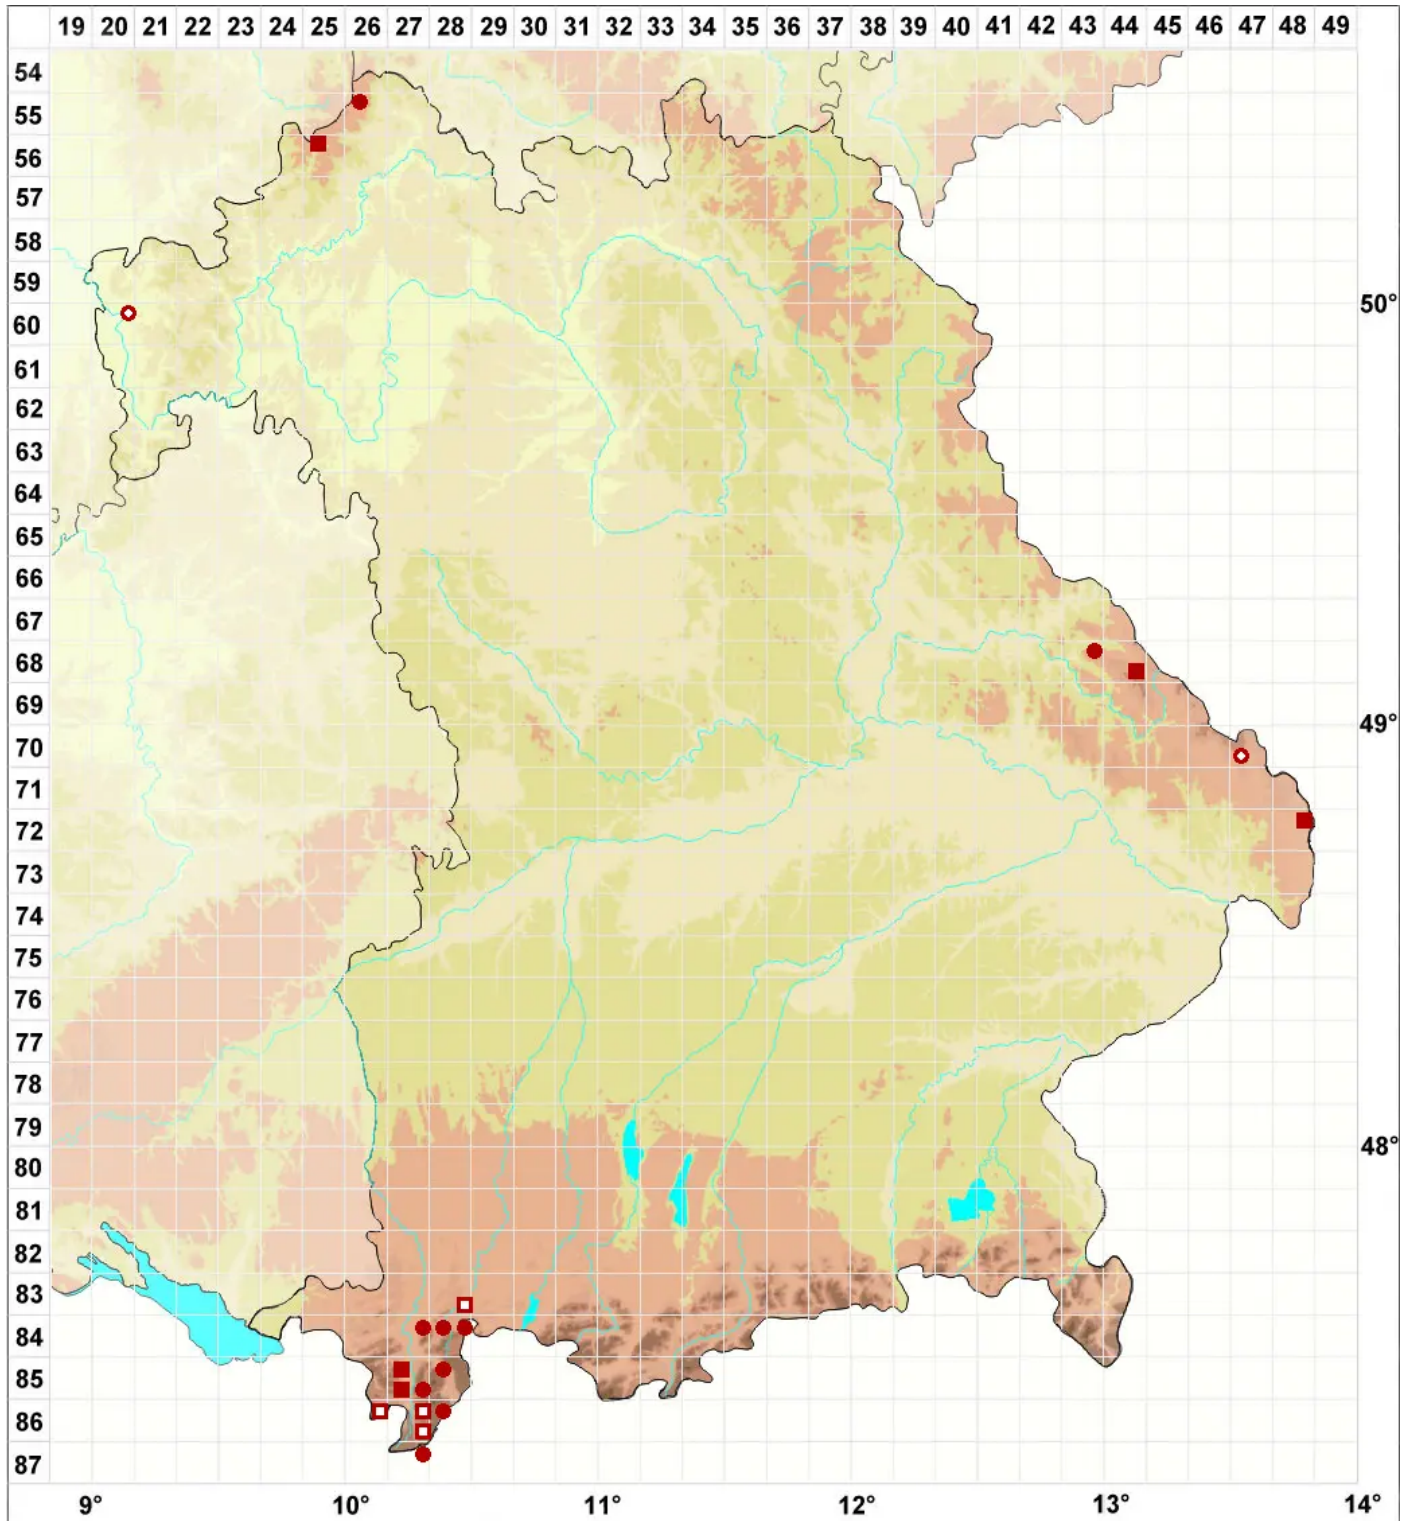

Umbilicaria cylindrica (L.) Delise ex Duby

Fransen-Nabelflechte

Legende:

Symbole:
Ausgefülltes Symbol:
Zeitraum von 1980 bis heute (Aktuelle Angabe)
Leeres Symbol:
Zeitraum vor 1980 (Altangabe)
Quadrat: Herbarbeleg