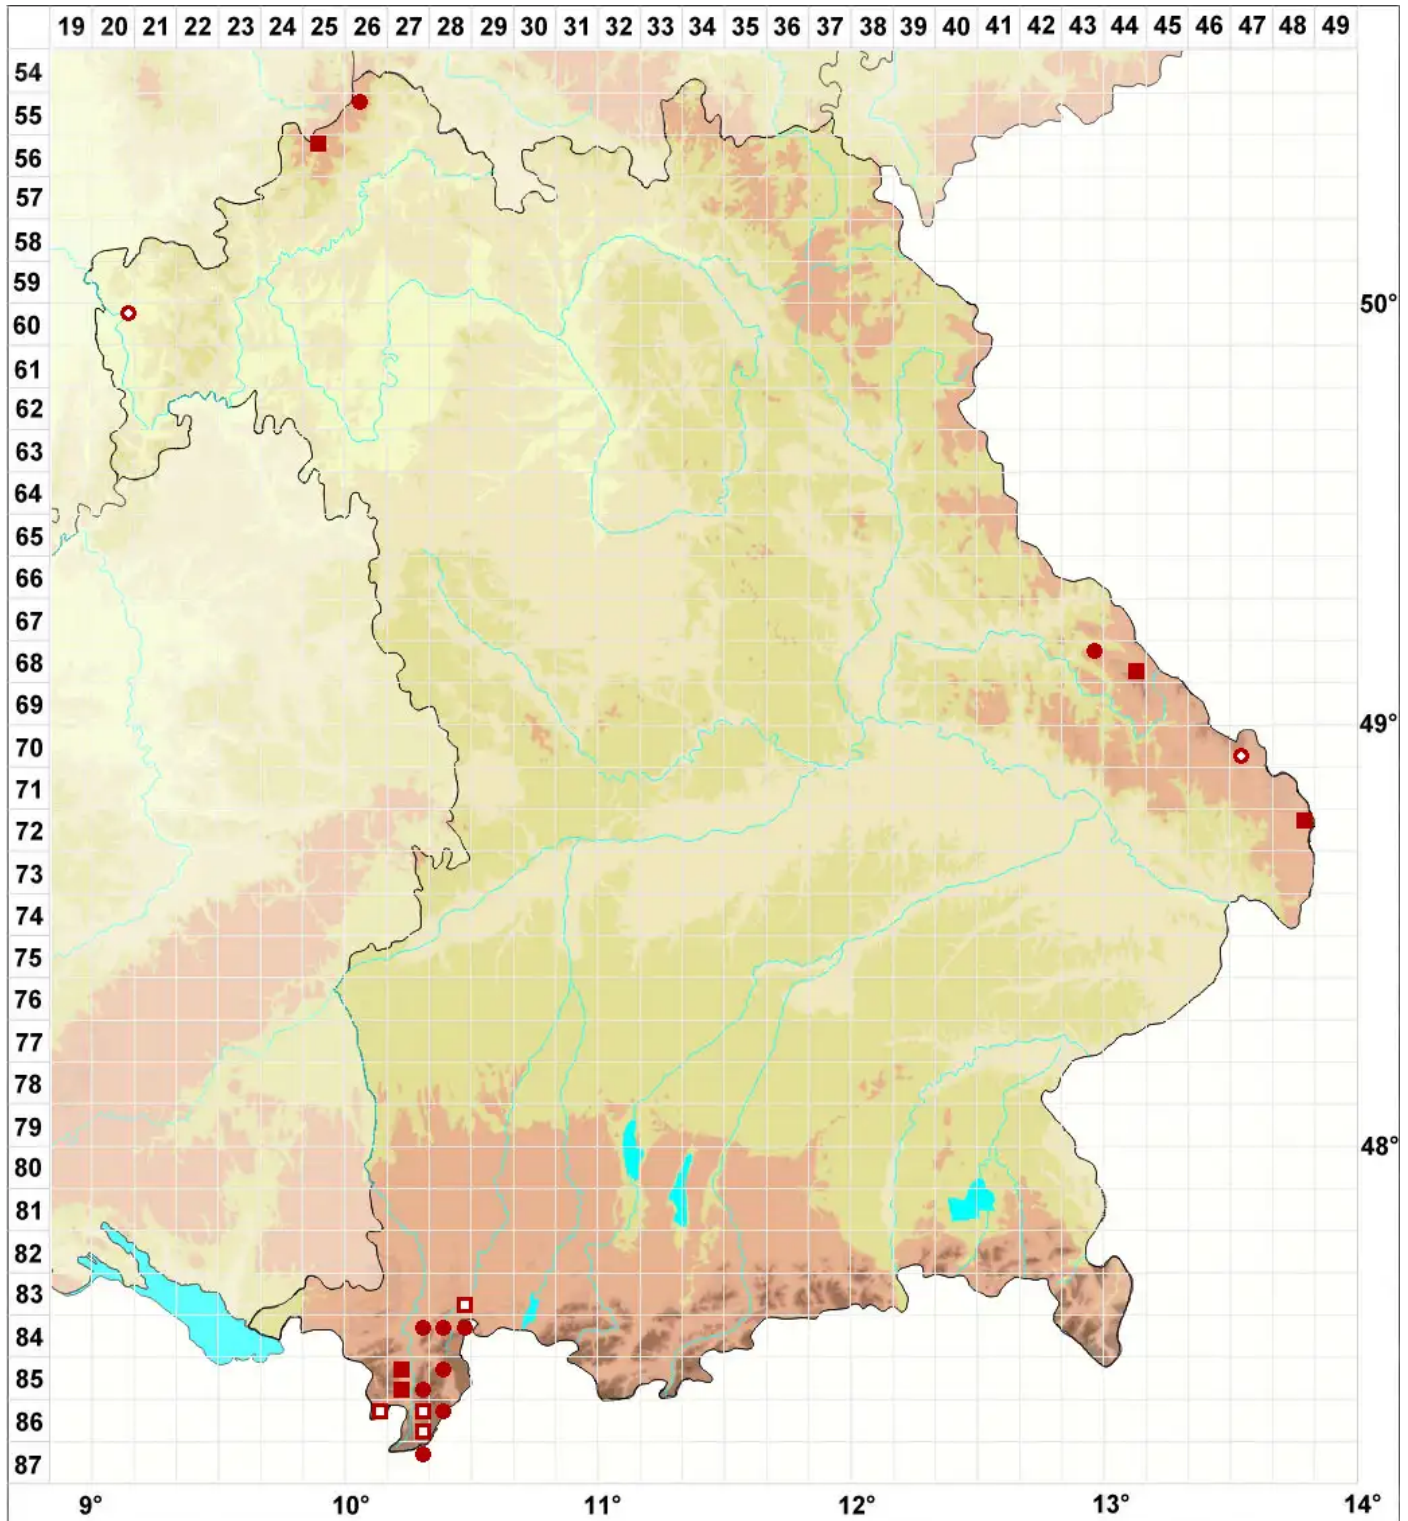

Umbilicaria cylindrica (L.) Delise ex Duby

Fransen-Nabelflechte

Legende:

Symbole:

Ausgefülltes Symbol:
Zeitraum von 1980 bis heute (Aktuelle Angabe)

Leeres Symbol:
Zeitraum vor 1980 (Altangabe)

Quadrat: Herbarbeleg