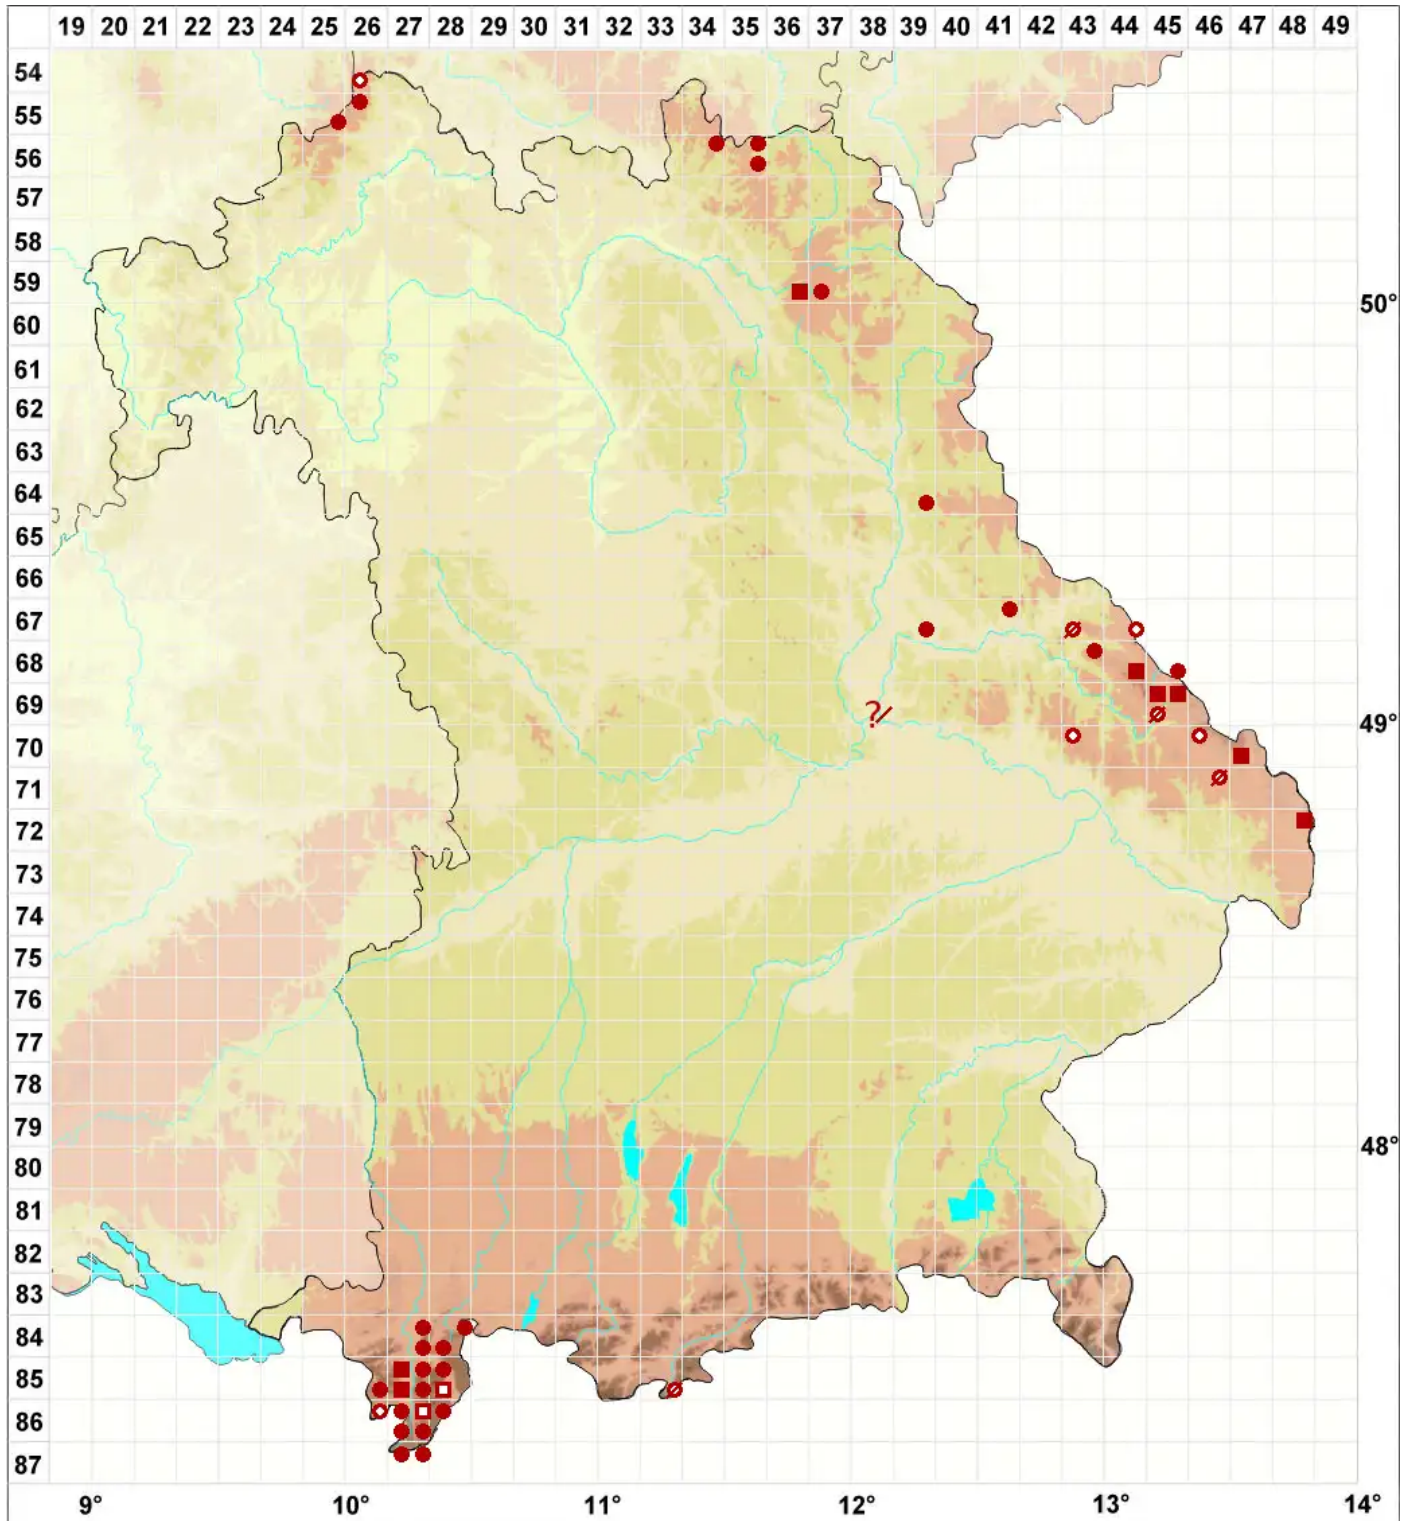

Umbilicaria deusta (L.) Baumg.

Rußige Nabelflechte

Legende:

Symbole:

Ausgefülltes Symbol:
Zeitraum von 1980 bis heute (Aktuelle Angabe)

Leeres Symbol:
Zeitraum vor 1980 (Altangabe)

Quadrat: Herbarbeleg