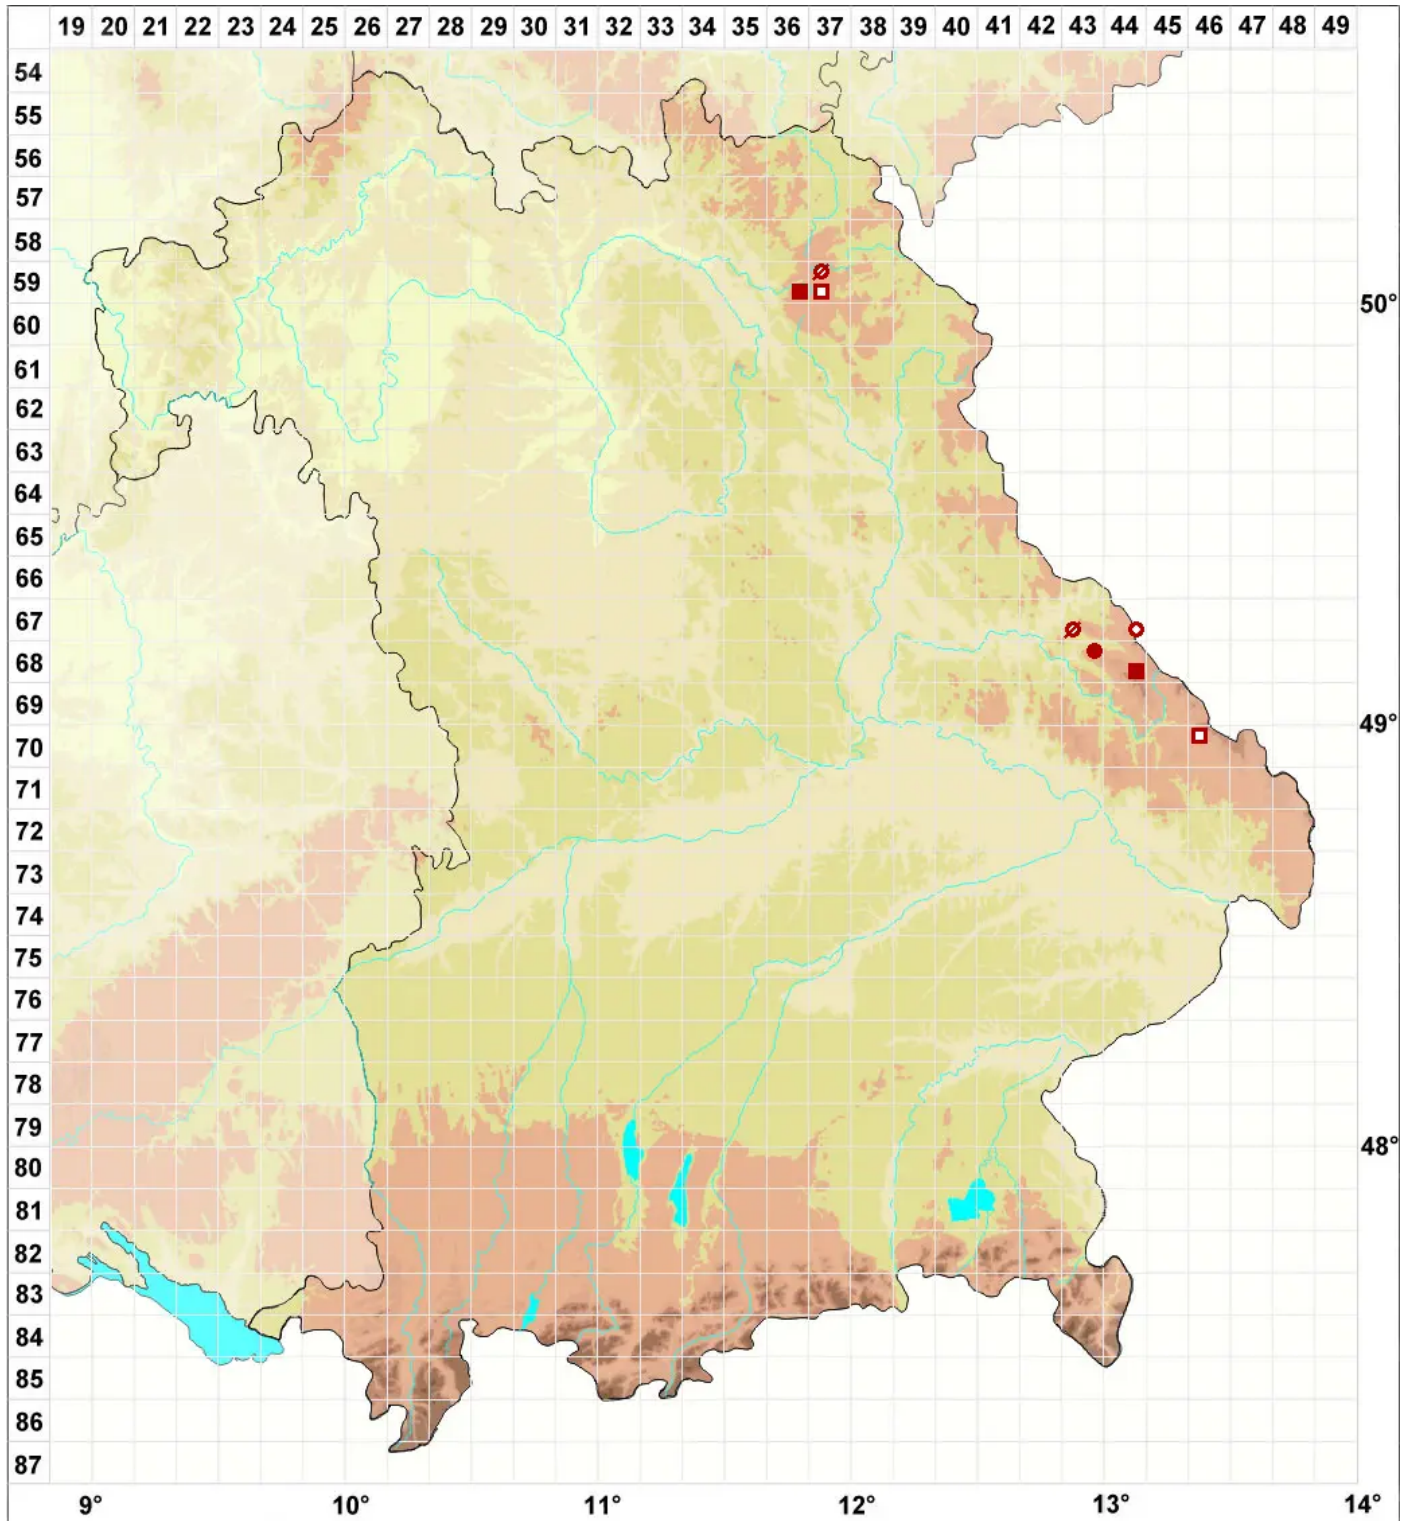

# Umbilicaria torrefacta (Lightf.) Schrad.

## Runzelige Nabelflechte

Legende:

**Symbole:**  
Ausgefülltes Symbol:  
Zeitraum von 1980 bis heute (Aktuelle Angabe)  
Leeres Symbol:  
Zeitraum vor 1980 (Altangabe)  
Quadrat: Herbarbeleg