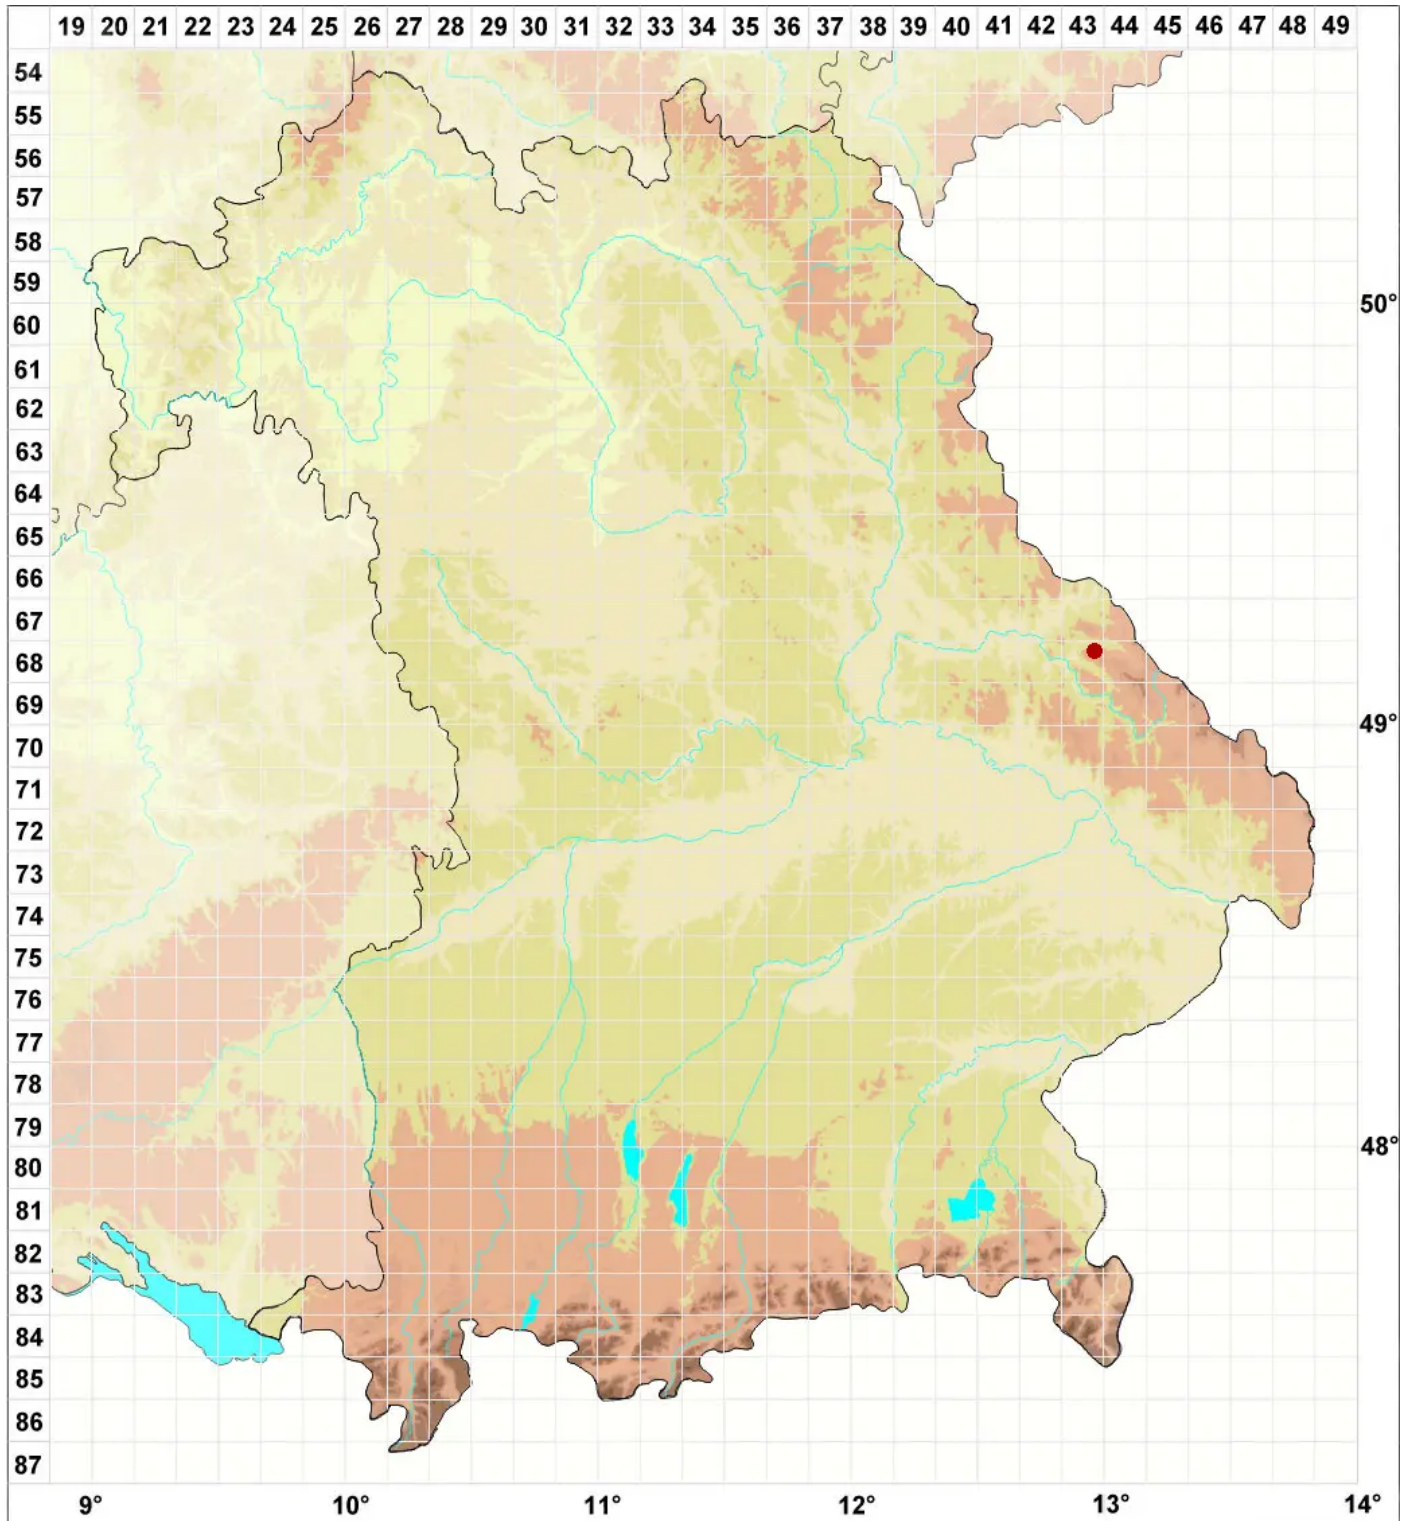

Umbilicaria grisea Hoffm.

Graue Nabelflechte

Legende:

Symbole:

Ausgefülltes Symbol:
Zeitraum von 1980 bis heute (Aktuelle Angabe)

Leeres Symbol:
Zeitraum vor 1980 (Altangabe)

Quadrat: Herbarbeleg