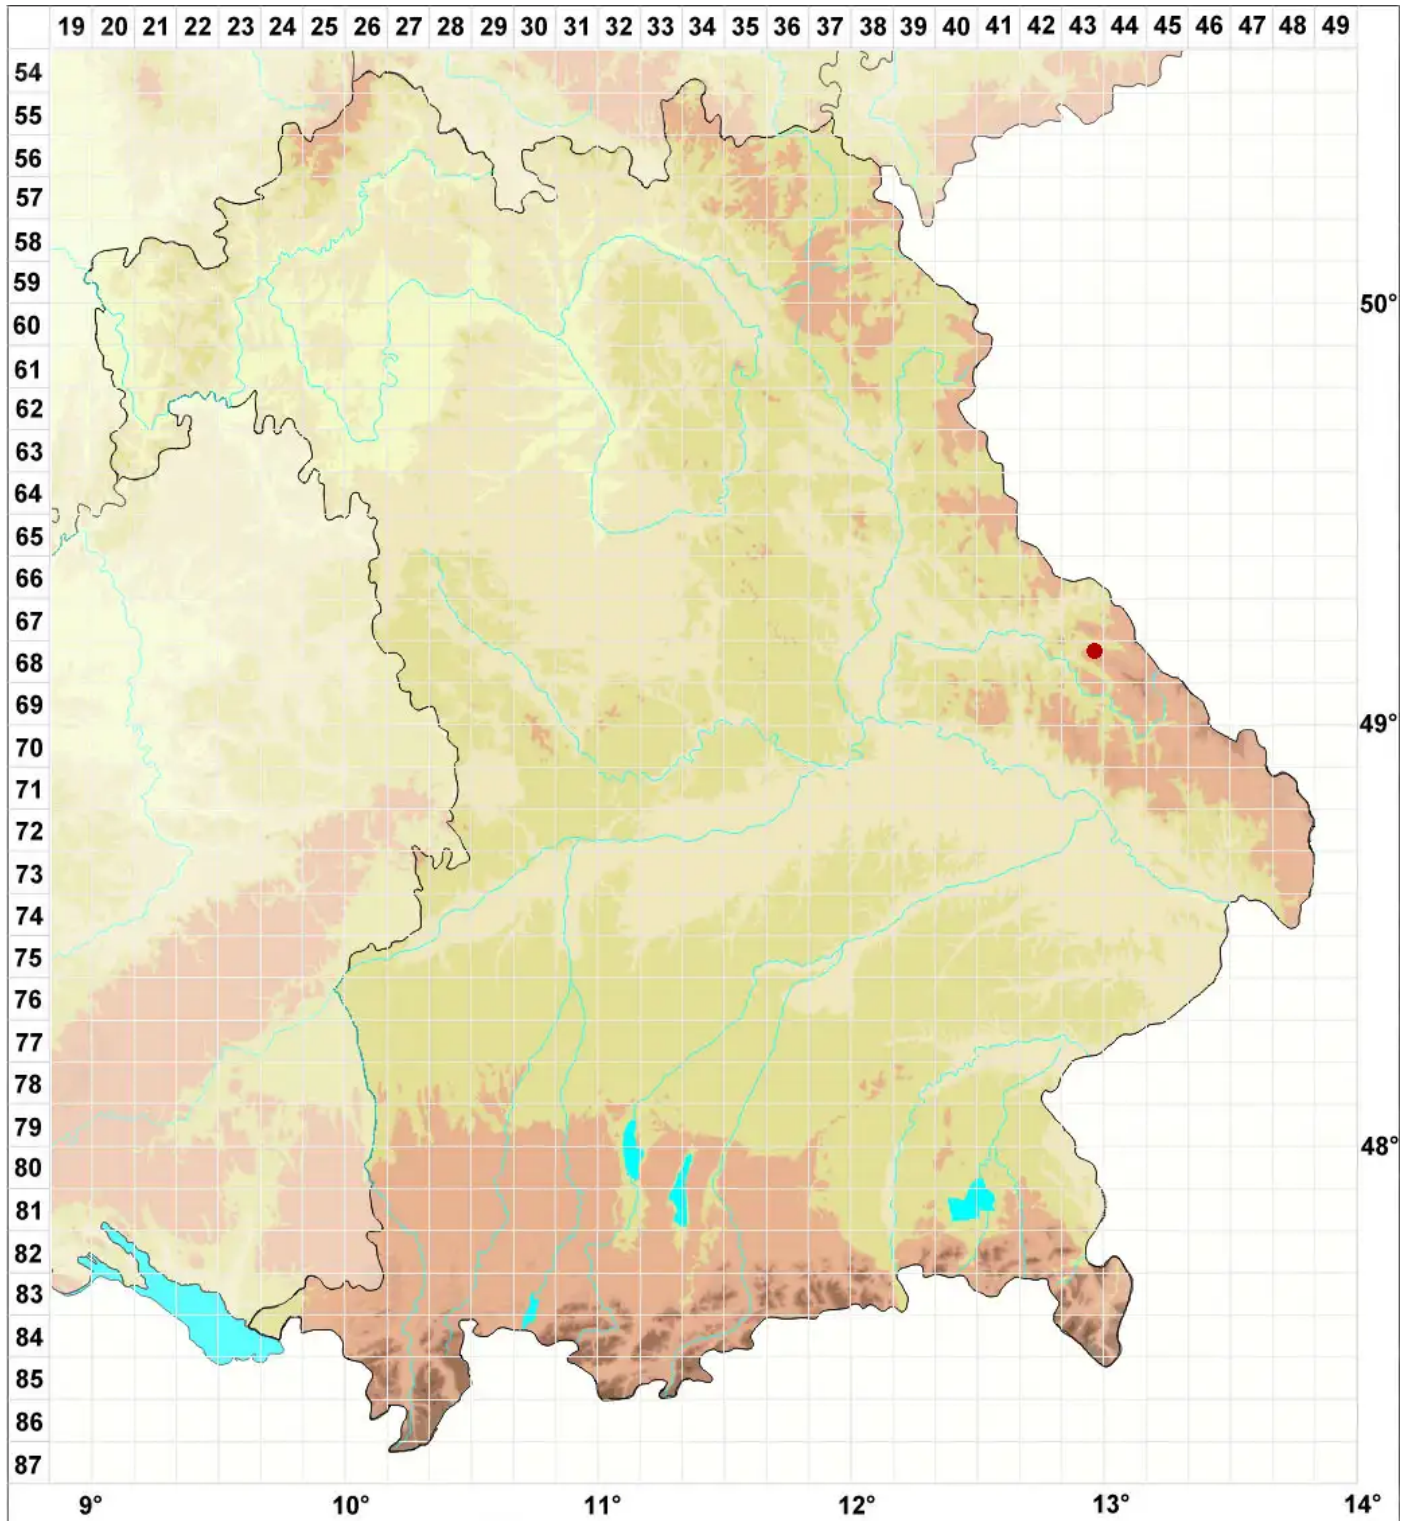

# Umbilicaria grisea Hoffm.

## Graue Nabelflechte

Legende:

**Symbole:**

Ausgefülltes Symbol:  
Zeitraum von 1980 bis heute (Aktuelle Angabe)

Leeres Symbol:  
Zeitraum vor 1980 (Altangabe)

Quadrat: Herbarbeleg