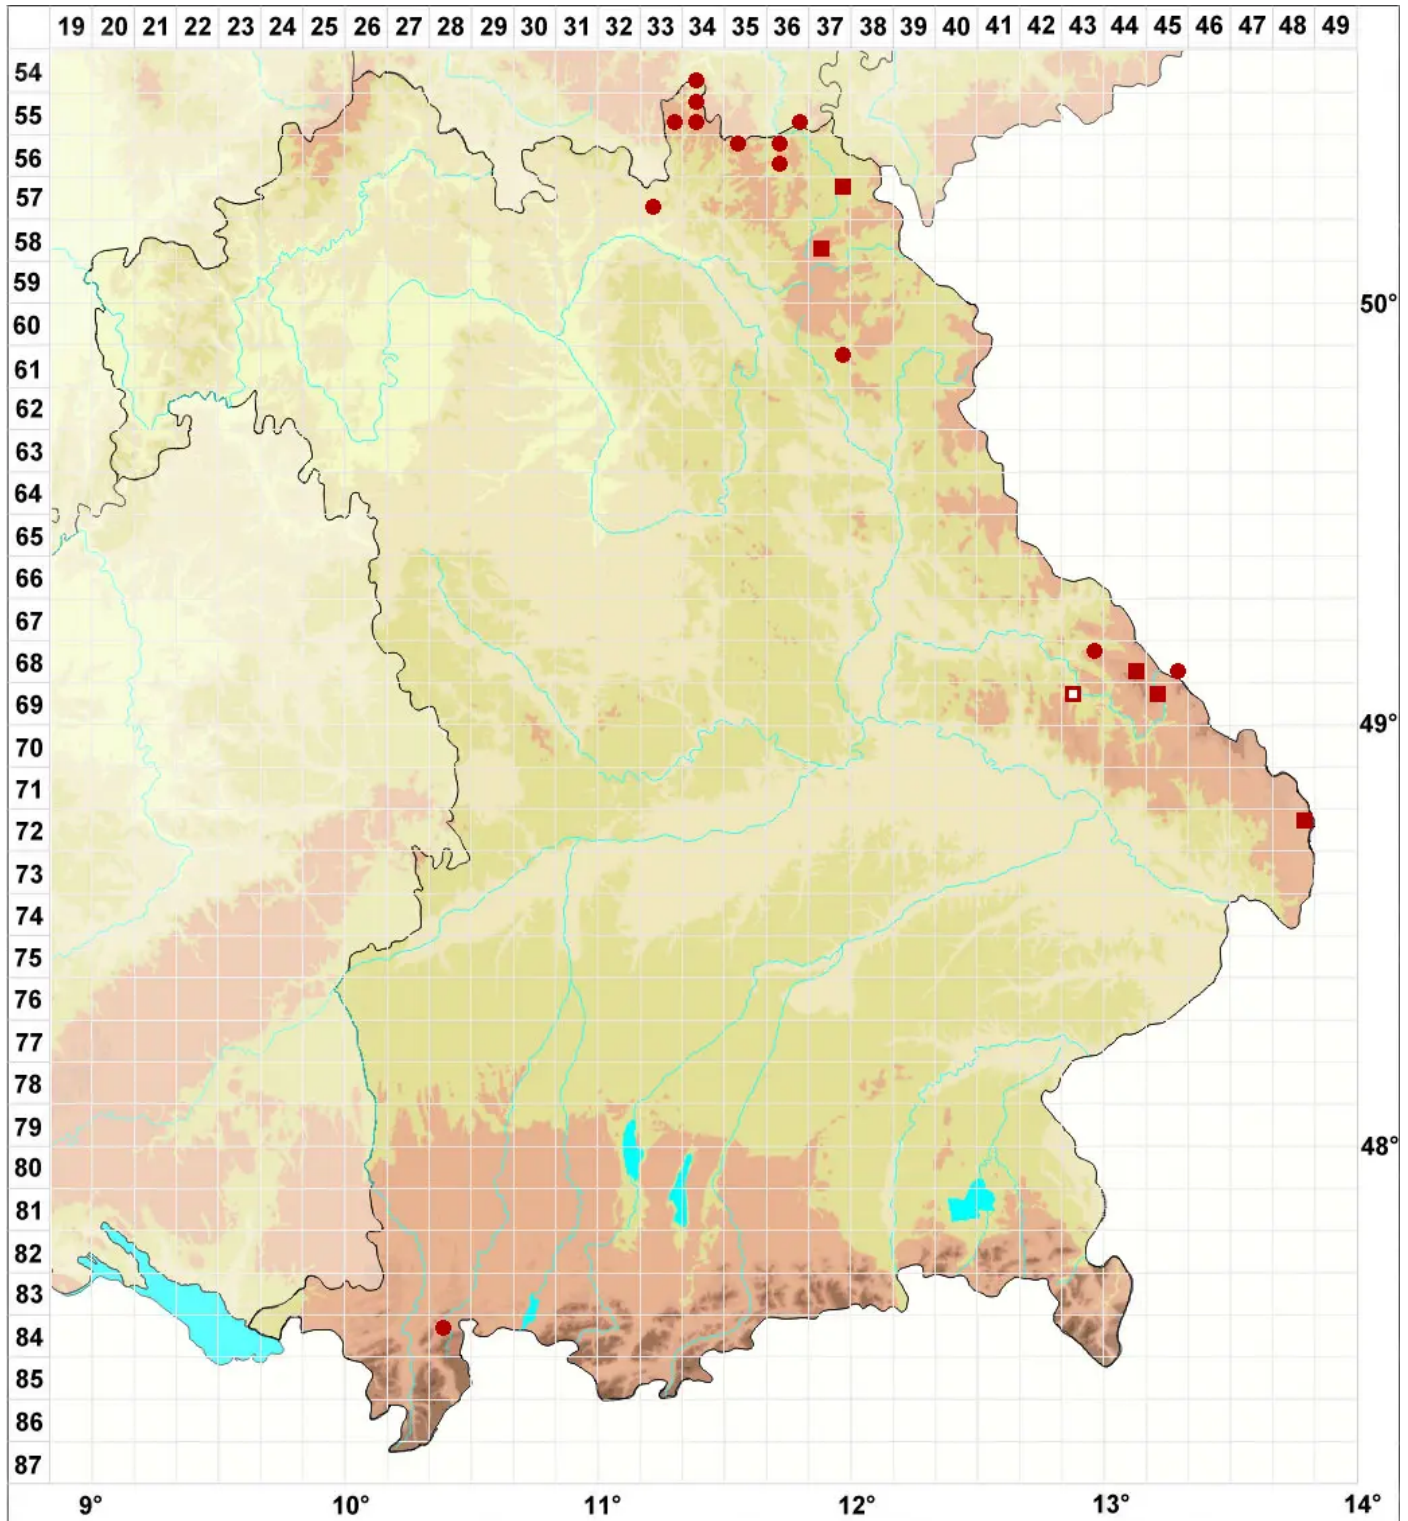

Umbilicaria hirsuta (Sw. ex Westr.) Hoffm.

Zottige Nabelflechte

Legende:

Symbole:
Ausgefülltes Symbol:
Zeitraum von 1980 bis heute (Aktuelle Angabe)
Leeres Symbol:
Zeitraum vor 1980 (Altangabe)
Quadrat: Herbarbeleg