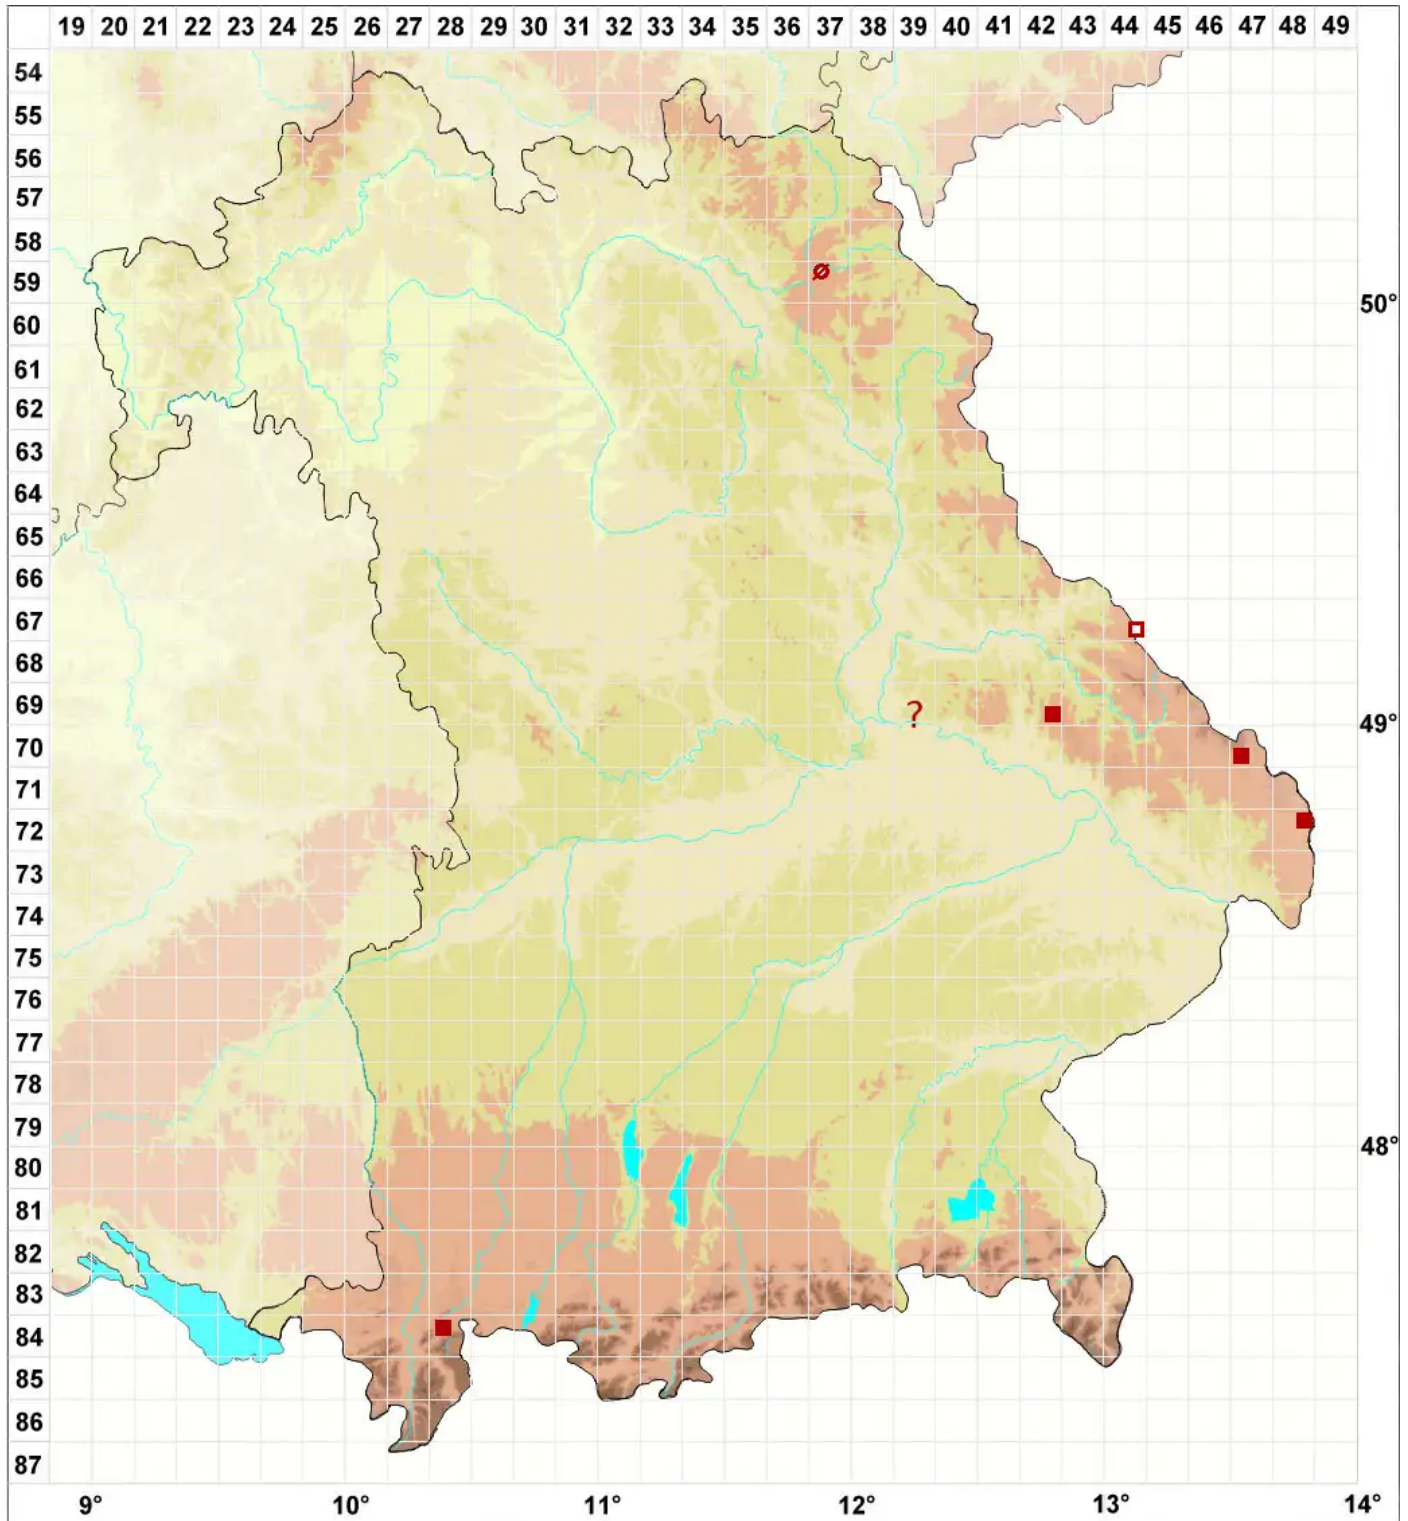

Umbilicaria hyperborea (Ach.) Hoffm.

Hochnordische Nabelflechte

Legende:

Symbole:

Ausgefülltes Symbol:
Zeitraum von 1980 bis heute (Aktuelle Angabe)

Leeres Symbol:
Zeitraum vor 1980 (Altangabe)

Quadrat: Herbarbeleg