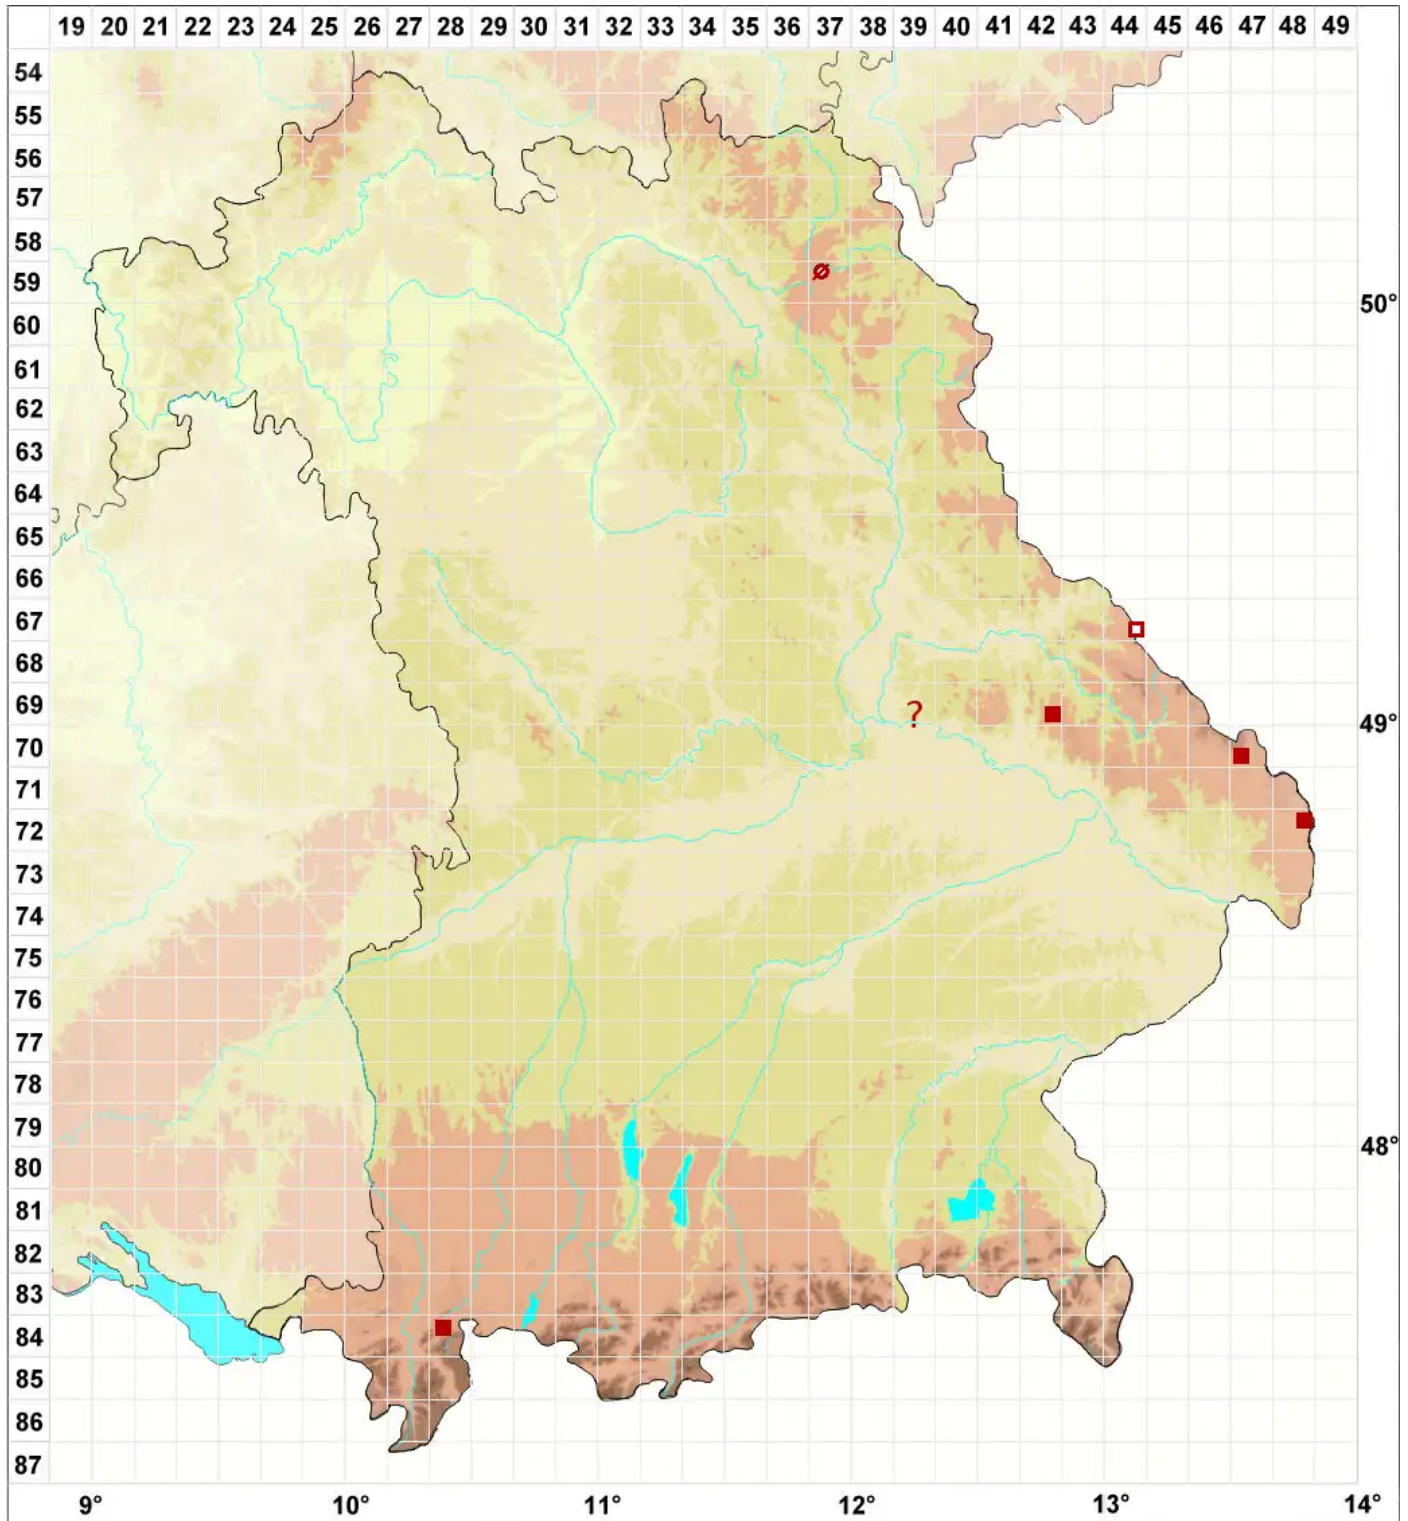

# Umbilicaria hyperborea (Ach.) Hoffm.

## Hochnordische Nabelflechte

Legende:

**Symbole:**

Ausgefülltes Symbol:  
Zeitraum von 1980 bis heute (Aktuelle Angabe)

Leeres Symbol:  
Zeitraum vor 1980 (Altangabe)

Quadrat: Herbarbeleg