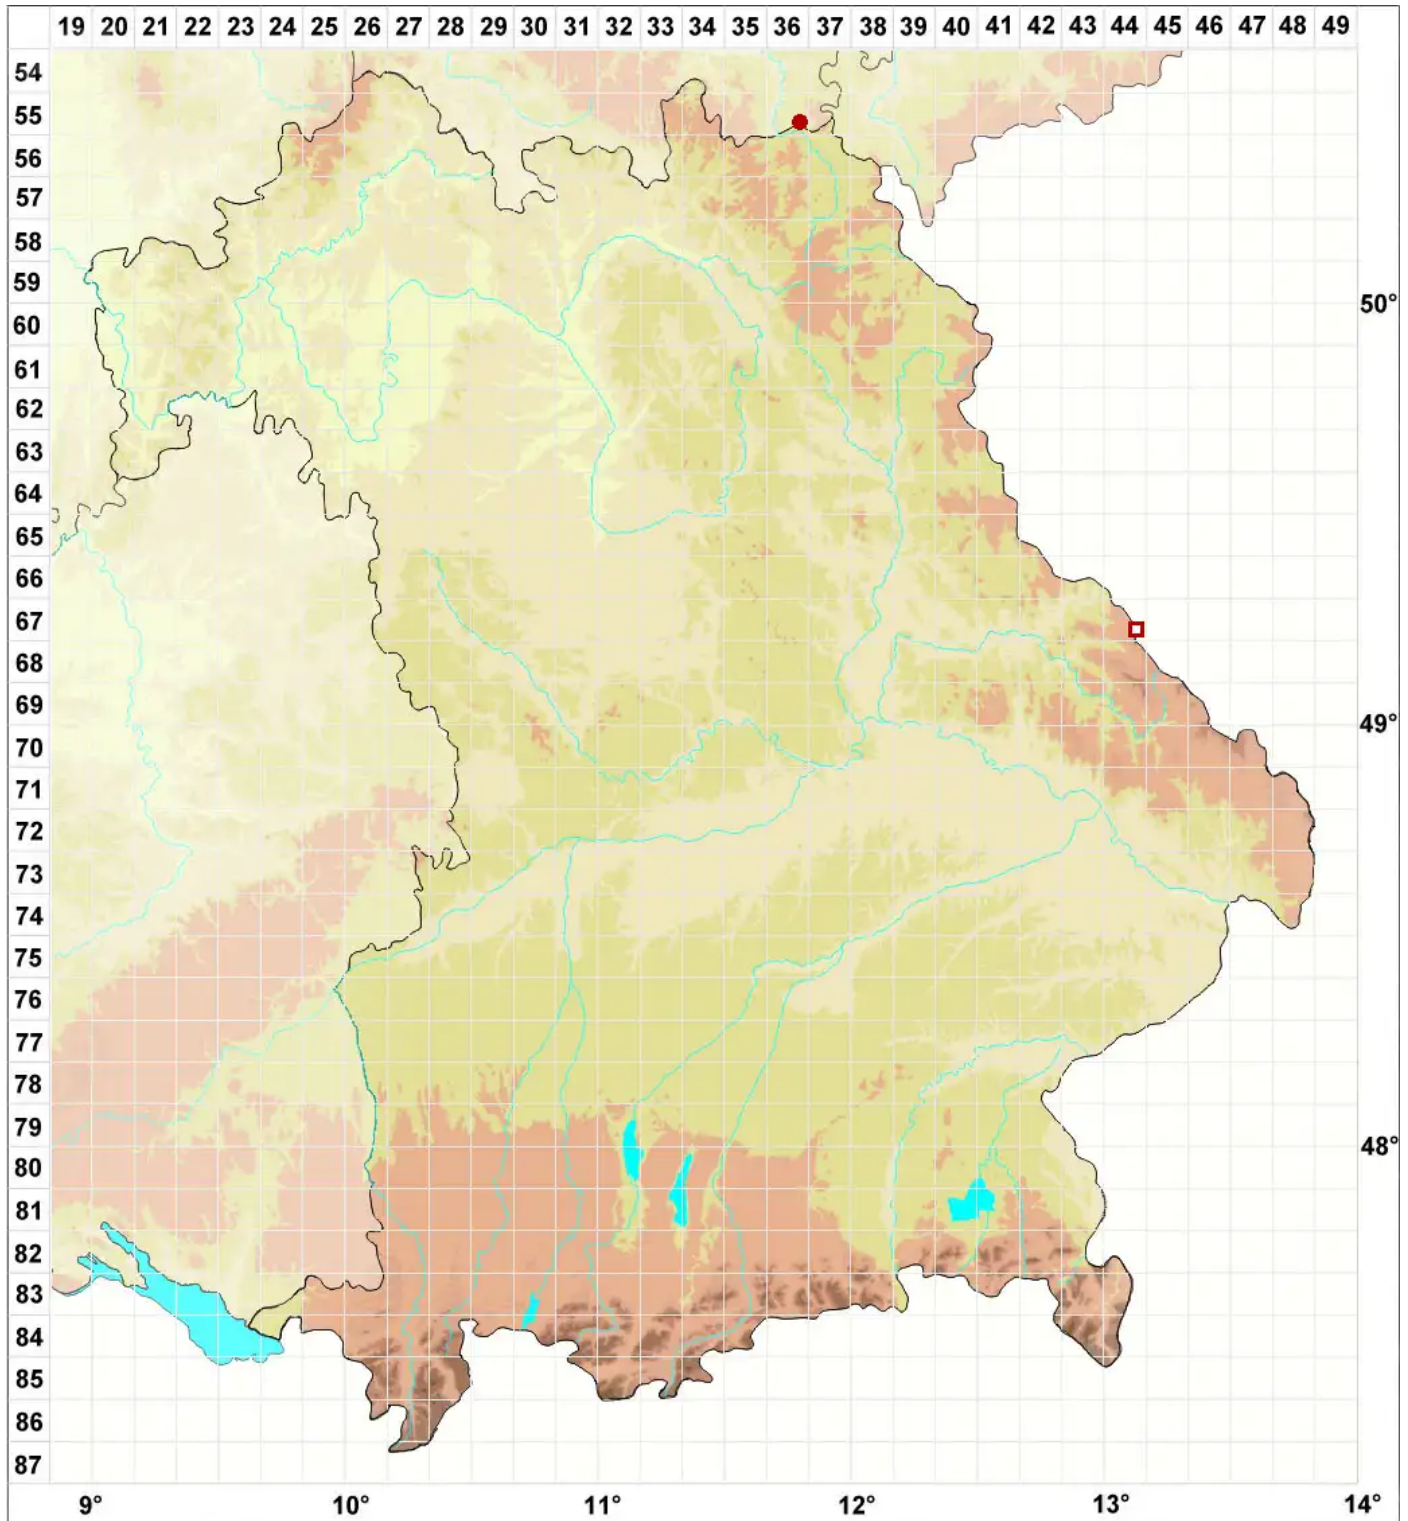

# Umbilicaria nylanderiana (Zahlbr.) H. Magn.

## Nylanders Nabelflechte

Legende:

- Symbole:**
- Ausgefülltes Symbol:  
Zeitraum von 1980 bis heute (Aktuelle Angabe)
  - Leeres Symbol:  
Zeitraum vor 1980 (Altangabe)
  - Quadrat: Herbarbeleg