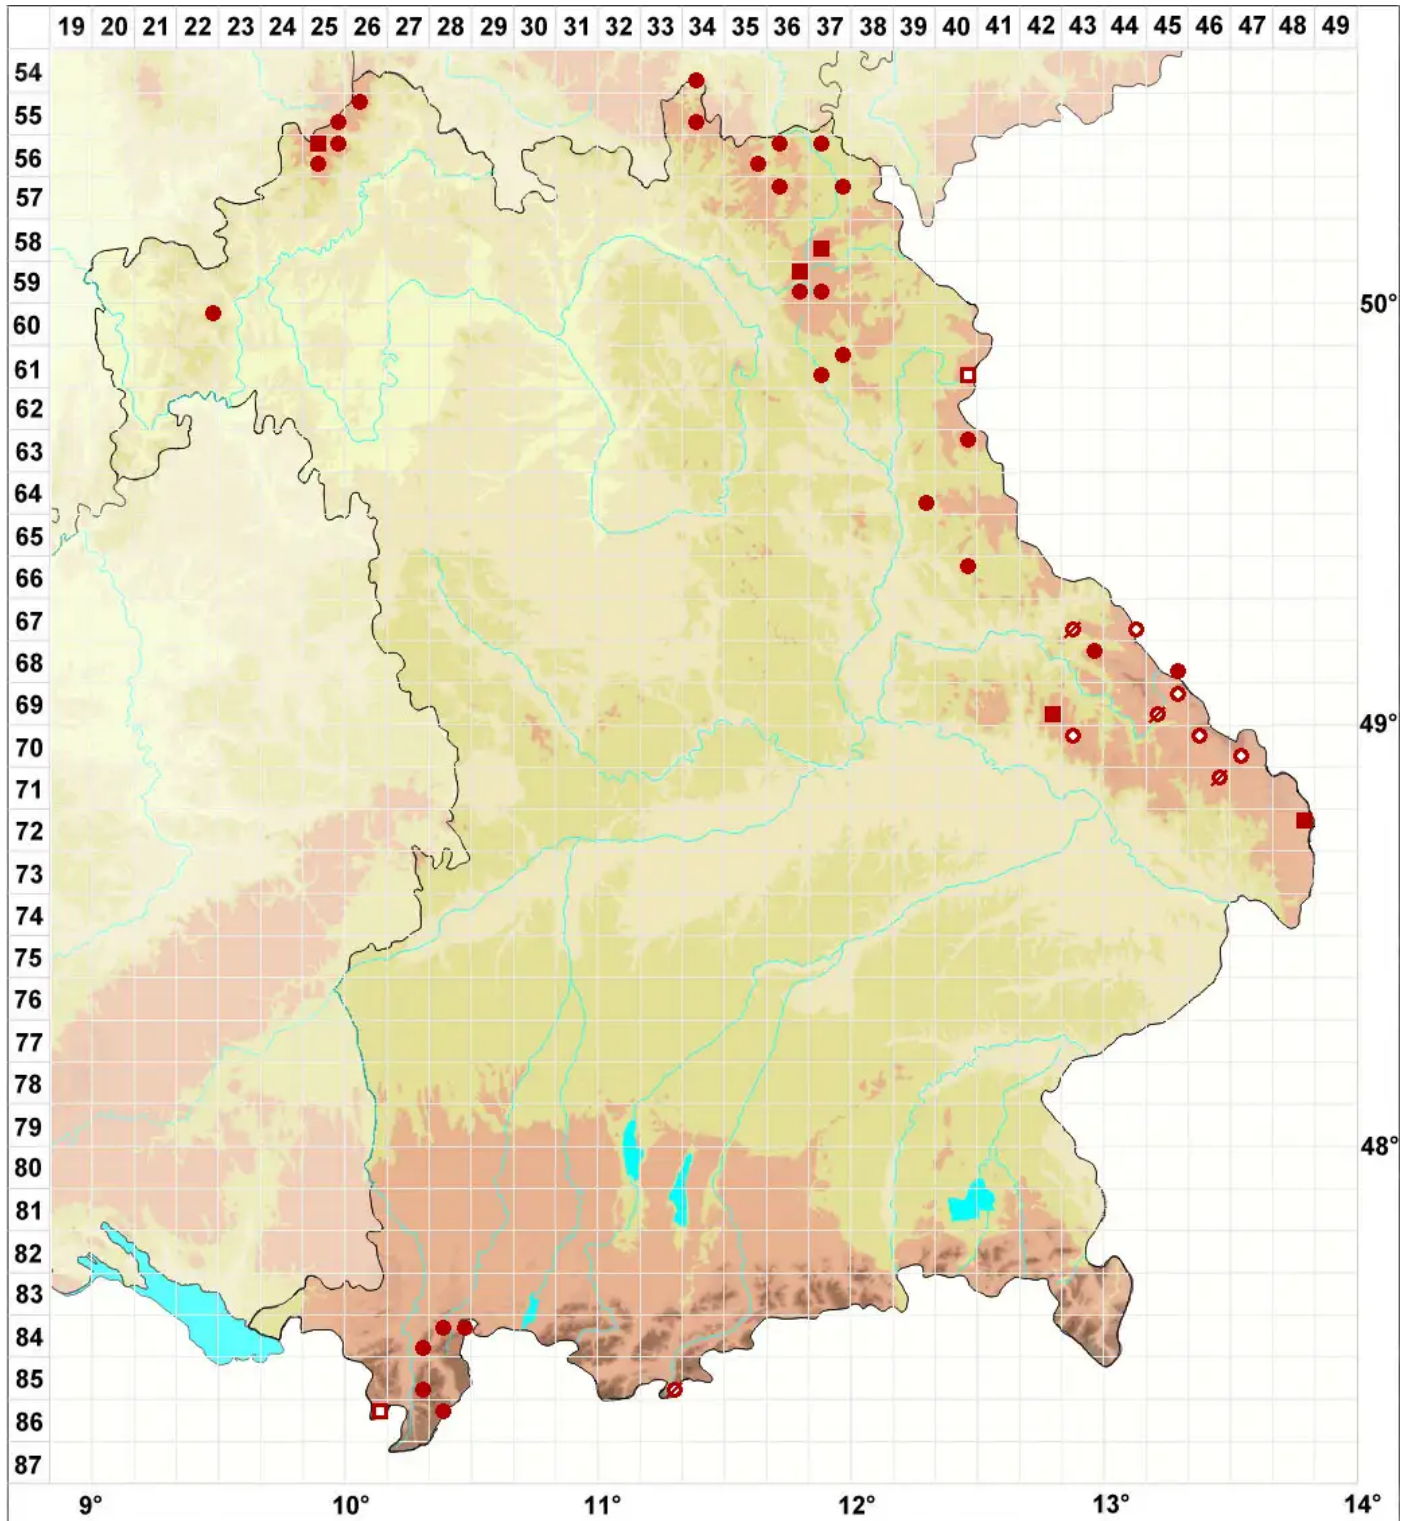

Umbilicaria polyphylla (L.) Baumg.

Vielblättrige Nabelflechte

Legende:

- Symbole:**
- Ausgefülltes Symbol:
Zeitraum von 1980 bis heute (Aktuelle Angabe)
 - Leeres Symbol:
Zeitraum vor 1980 (Altangabe)
 - Quadrat: Herbarbeleg