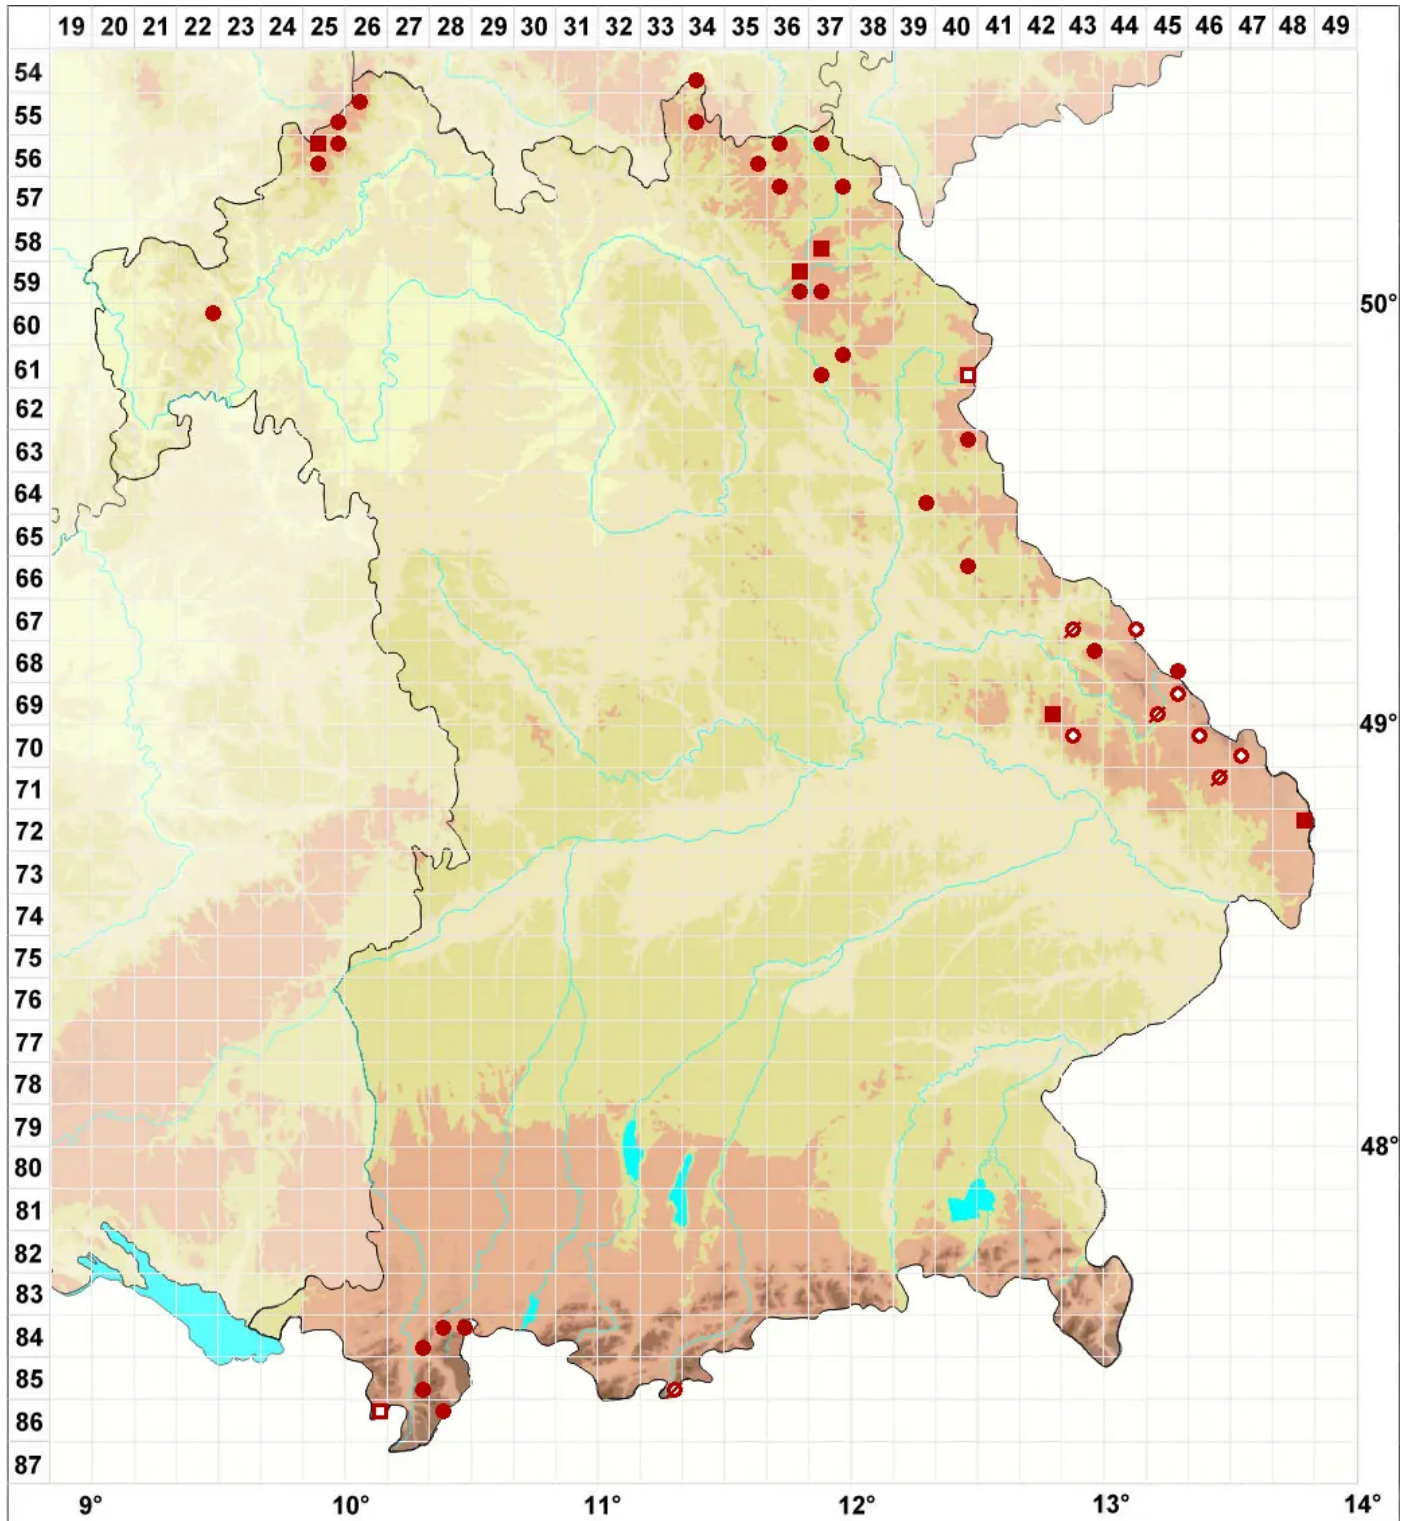

Umbilicaria polyphylla (L.) Baumg.

Vielblättrige Nabelflechte

Legende:

Symbole:
Ausgefülltes Symbol:
Zeitraum von 1980 bis heute (Aktuelle Angabe)
Leeres Symbol:
Zeitraum vor 1980 (Altangabe)
Quadrat: Herbarbeleg