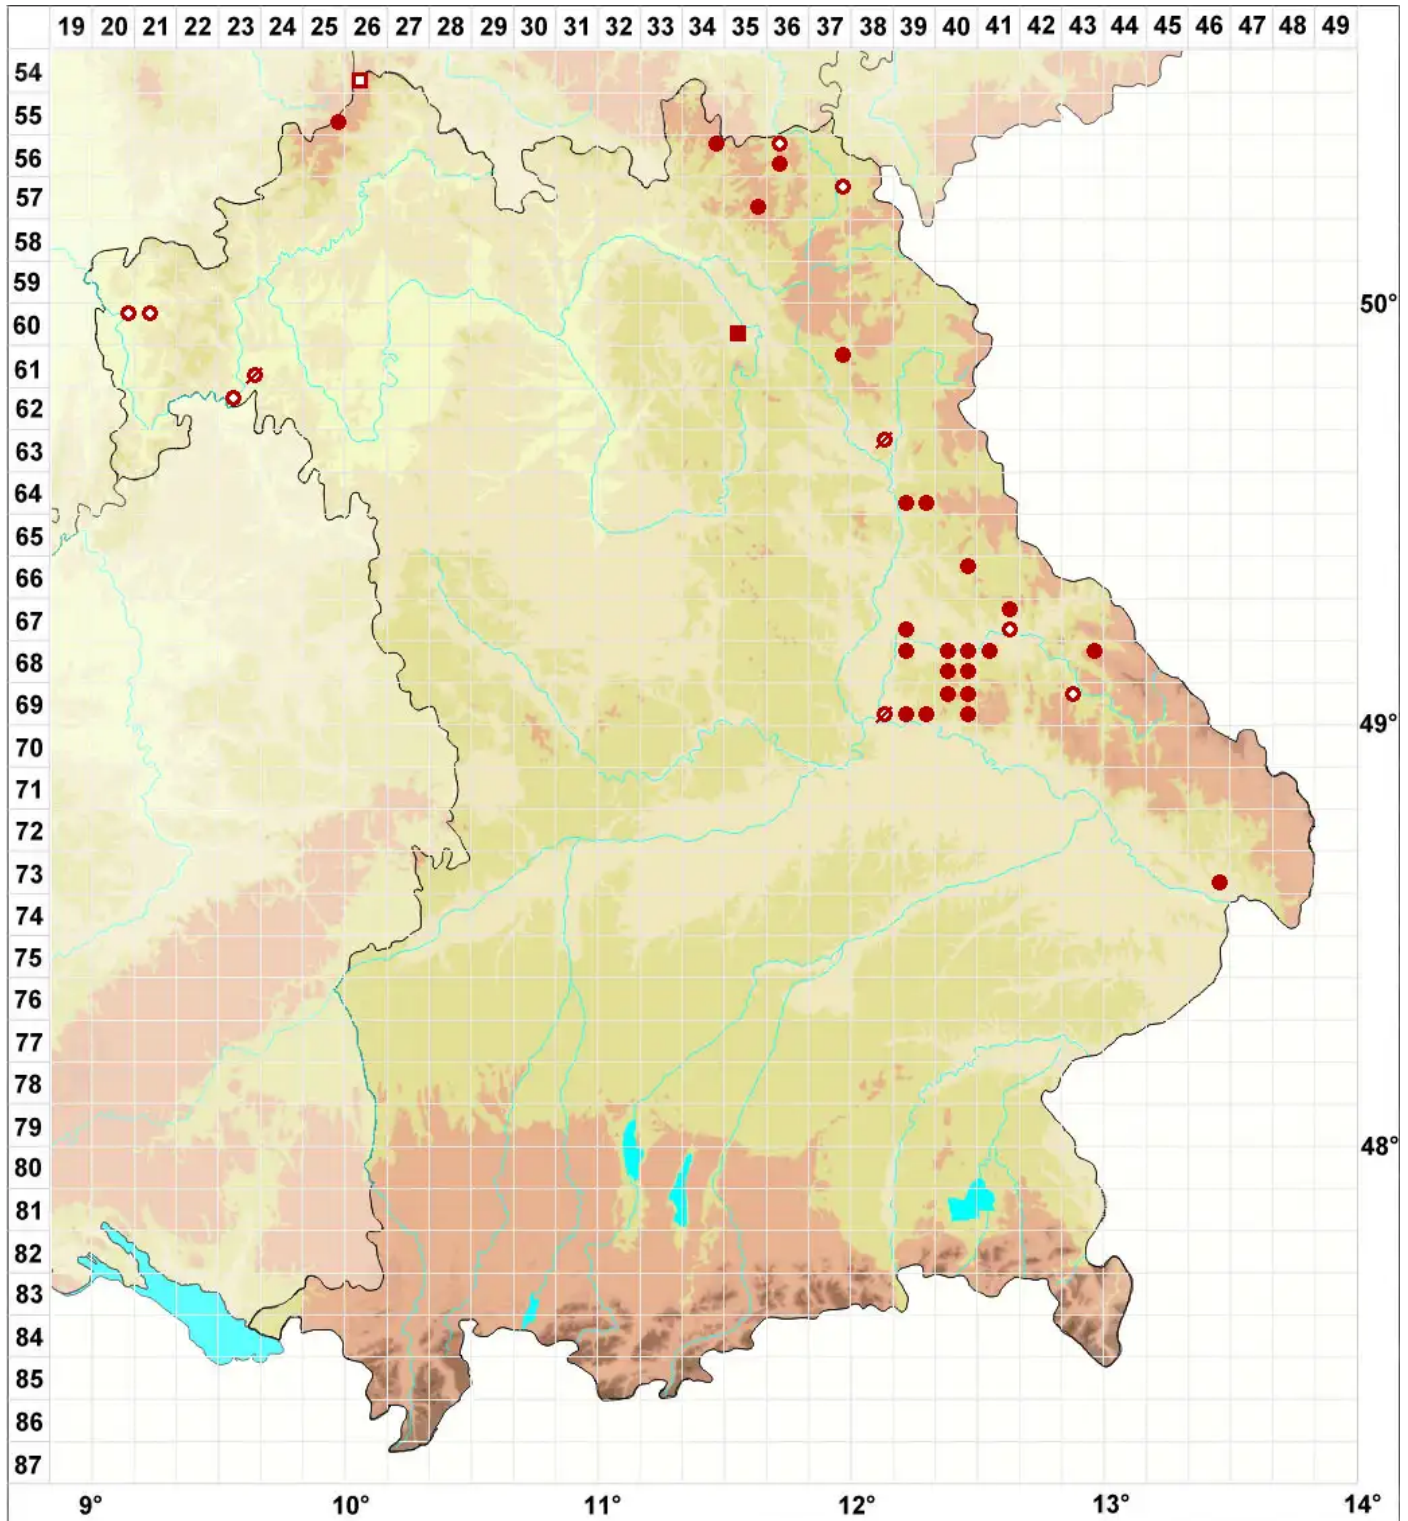

Lasallia pustulata (L.) Mérat

Pustelflechte

Legende:

- Symbole:**
- Ausgefülltes Symbol:
Zeitraum von 1980 bis heute (Aktuelle Angabe)
 - Leeres Symbol:
Zeitraum vor 1980 (Altangabe)
 - Quadrat: Herbarbeleg