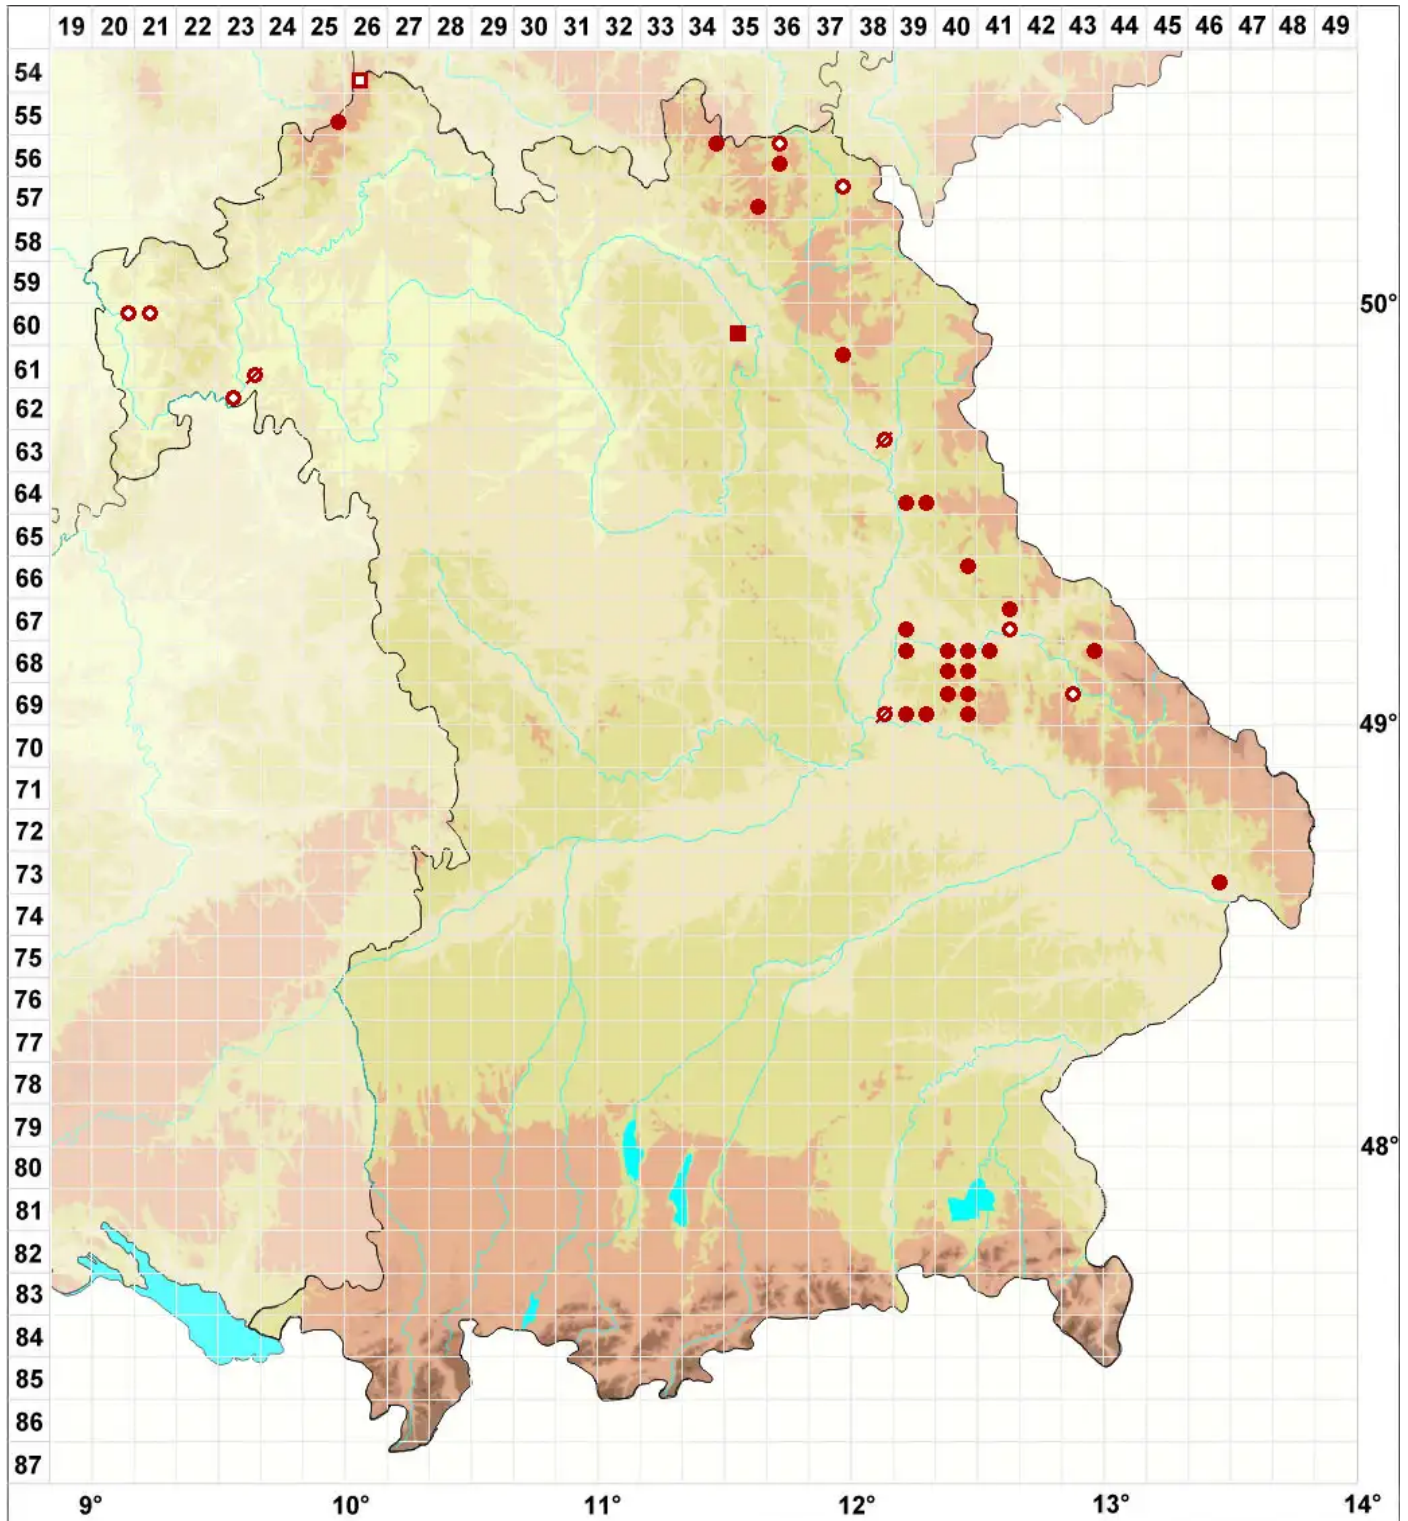

Lasallia pustulata (L.) Mérat

Pustelflechte

Legende:

Symbole:

Ausgefülltes Symbol:
Zeitraum von 1980 bis heute (Aktuelle Angabe)

Leeres Symbol:
Zeitraum vor 1980 (Altangabe)

Quadrat: Herbarbeleg