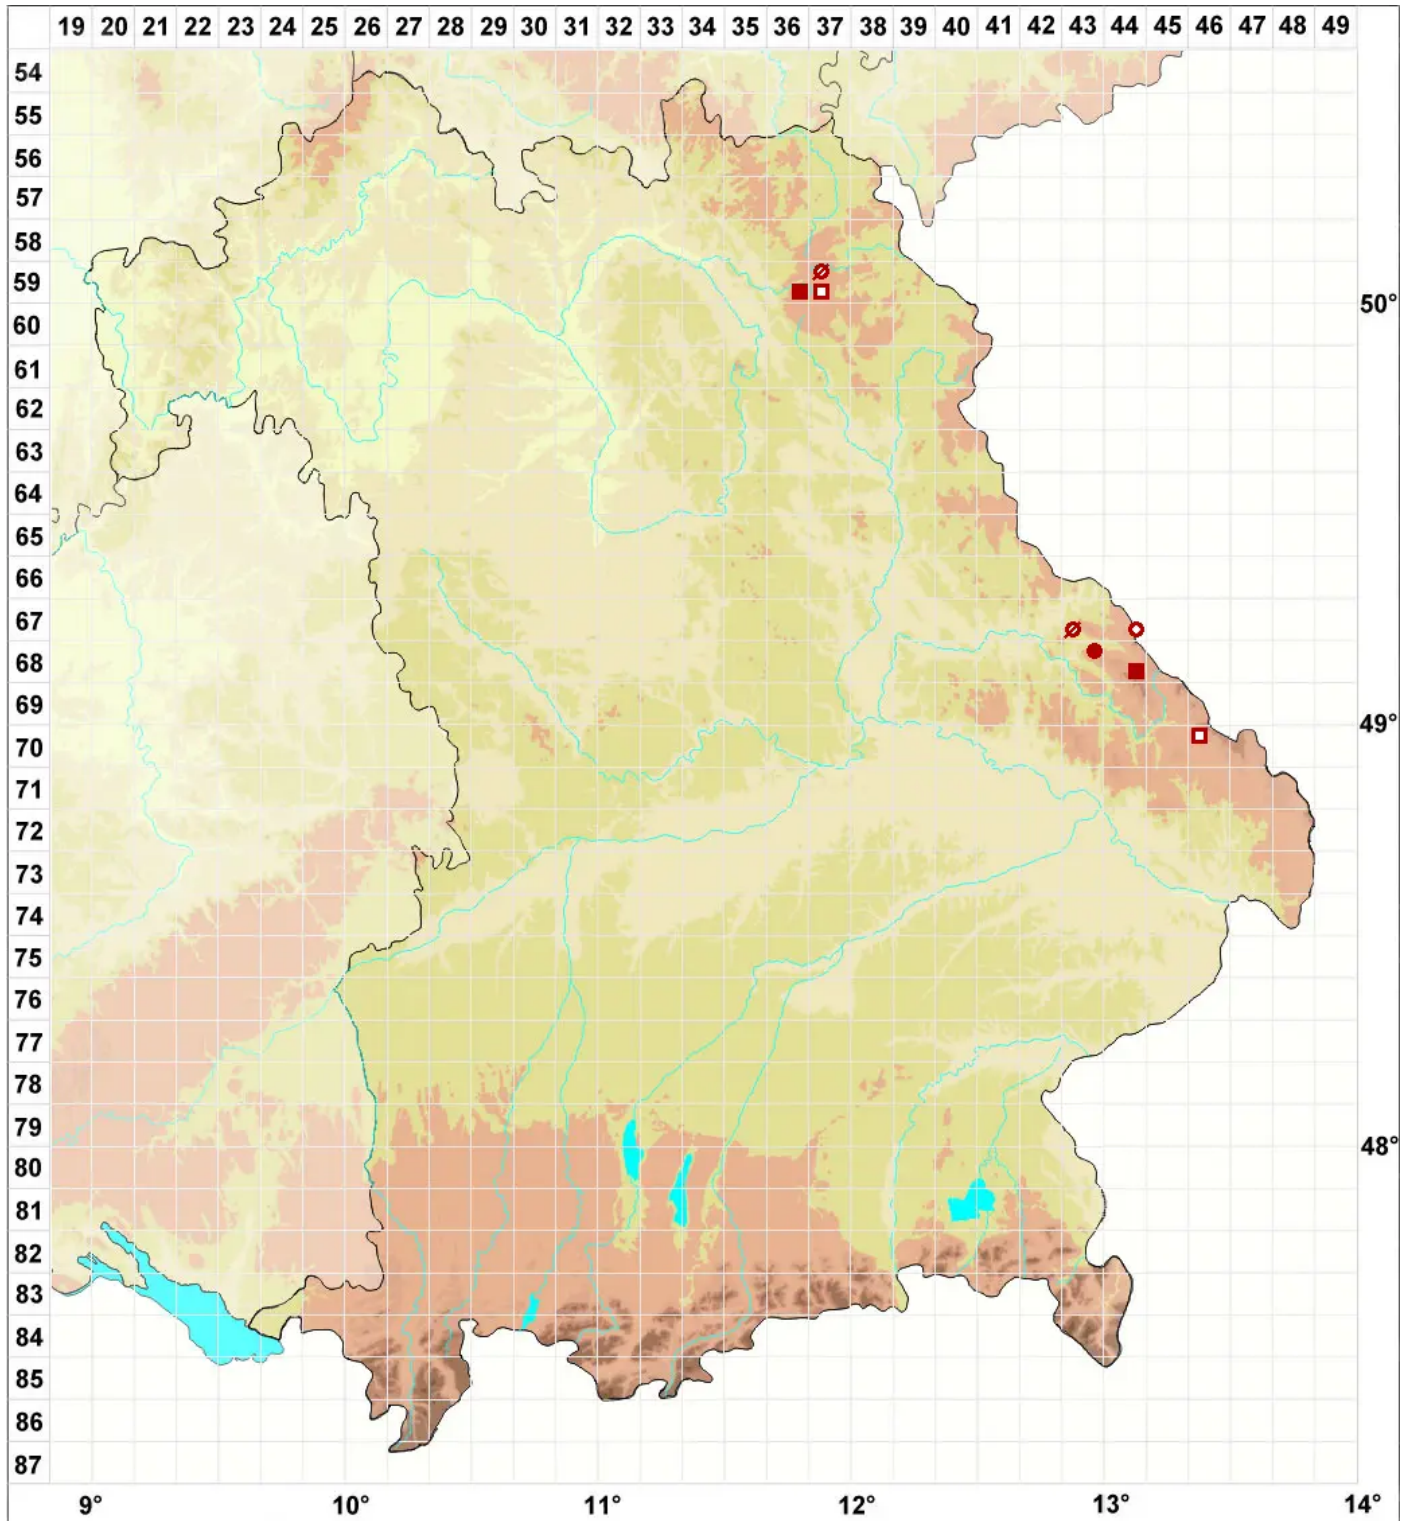

Umbilicaria torrefacta (Lightf.) Schrad.

Runzelige Nabelflechte

Legende:

Symbole:
Ausgefülltes Symbol:
Zeitraum von 1980 bis heute (Aktuelle Angabe)
Leeres Symbol:
Zeitraum vor 1980 (Altangabe)
Quadrat: Herbarbeleg