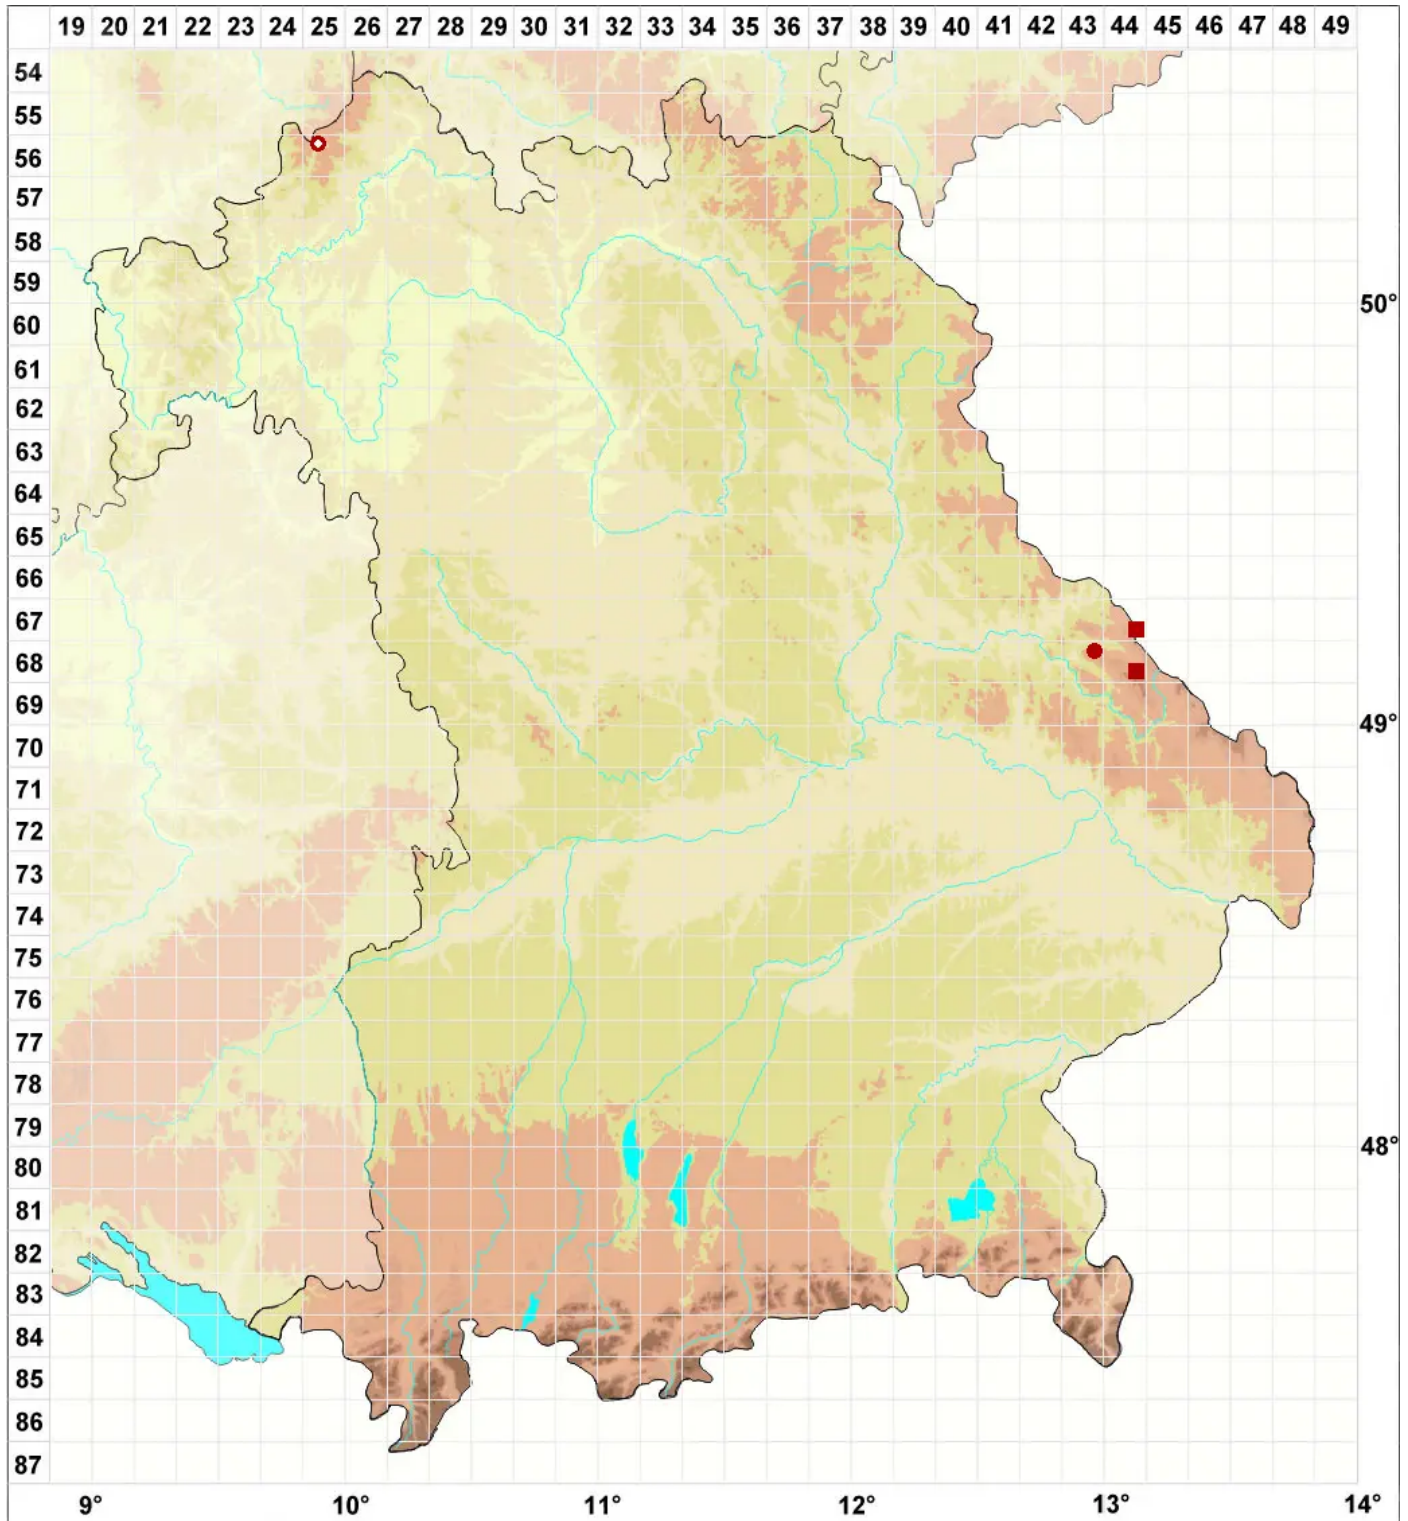

Umbilicaria vellea (L.) Hoffm.

Große Nabelflechte

Legende:

Symbole:

Ausgefülltes Symbol:
Zeitraum von 1980 bis heute (Aktuelle Angabe)

Leeres Symbol:
Zeitraum vor 1980 (Altangabe)

Quadrat: Herbarbeleg