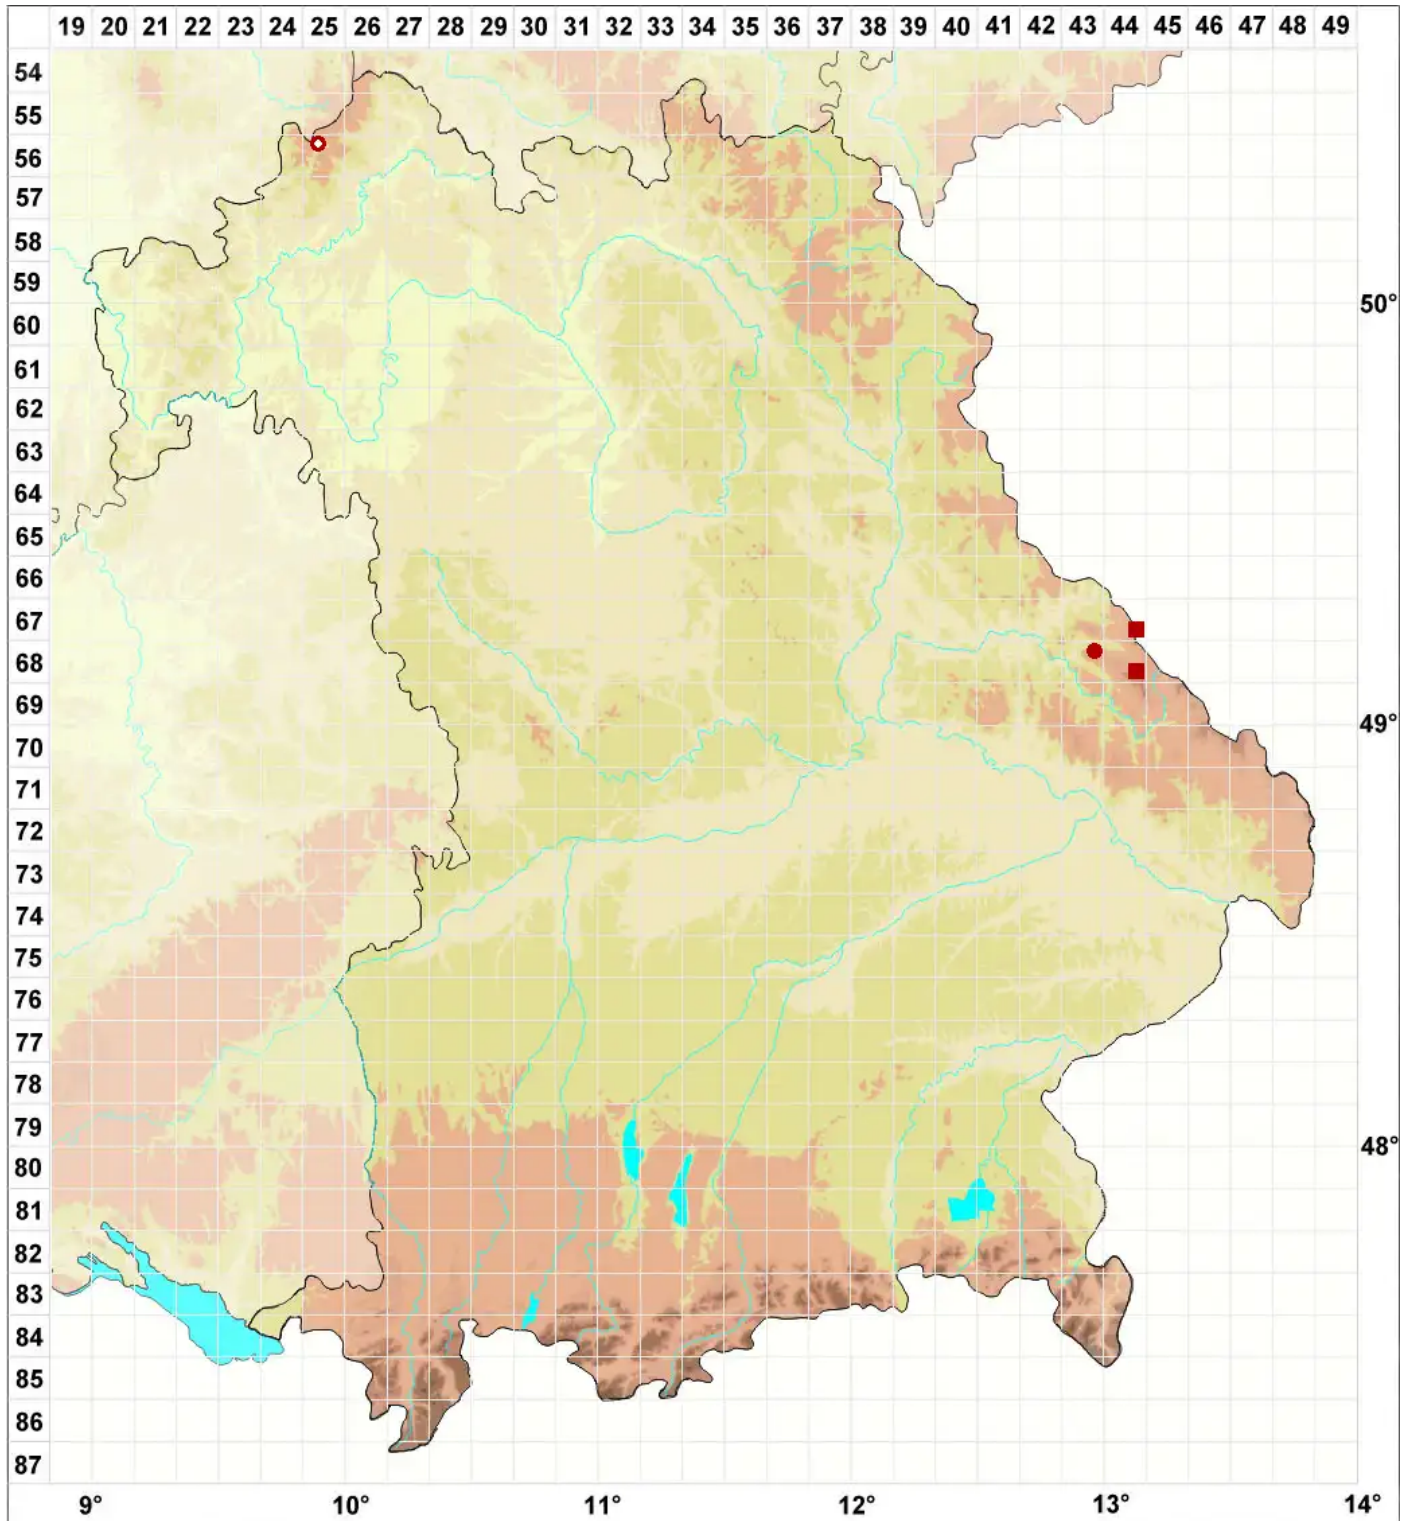

Umbilicaria vellea (L.) Hoffm.

Große Nabelflechte

Legende:

Symbole:

Ausgefülltes Symbol:
Zeitraum von 1980 bis heute (Aktuelle Angabe)

Leeres Symbol:
Zeitraum vor 1980 (Altangabe)

Quadrat: Herbarbeleg