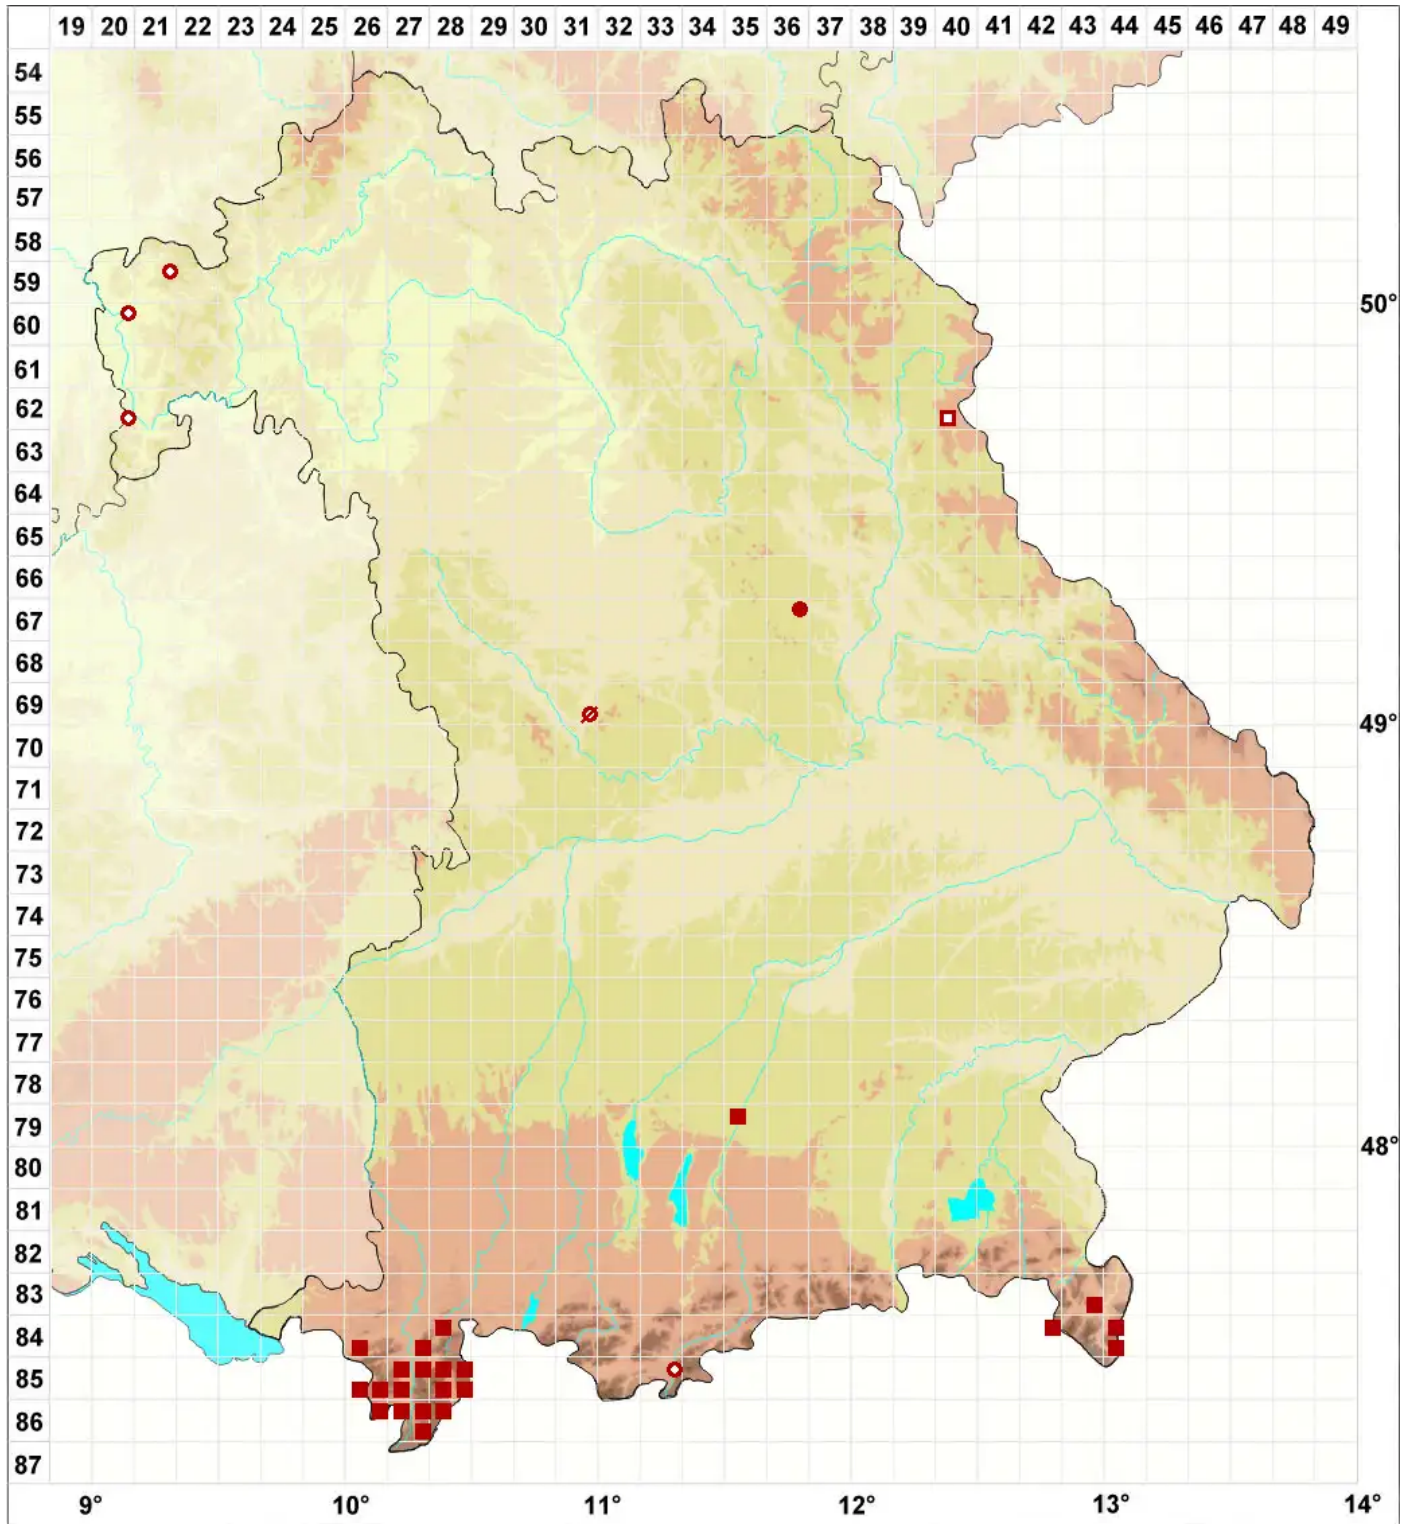

# Usnea barbata (L.) Weber ex F. H. Wigg.

Echte Bartflechte

Legende:

- Symbole:**
- Ausgefülltes Symbol:  
Zeitraum von 1980 bis heute (Aktuelle Angabe)
  - Leeres Symbol:  
Zeitraum vor 1980 (Altangabe)
  - Quadrat: Herbarbeleg