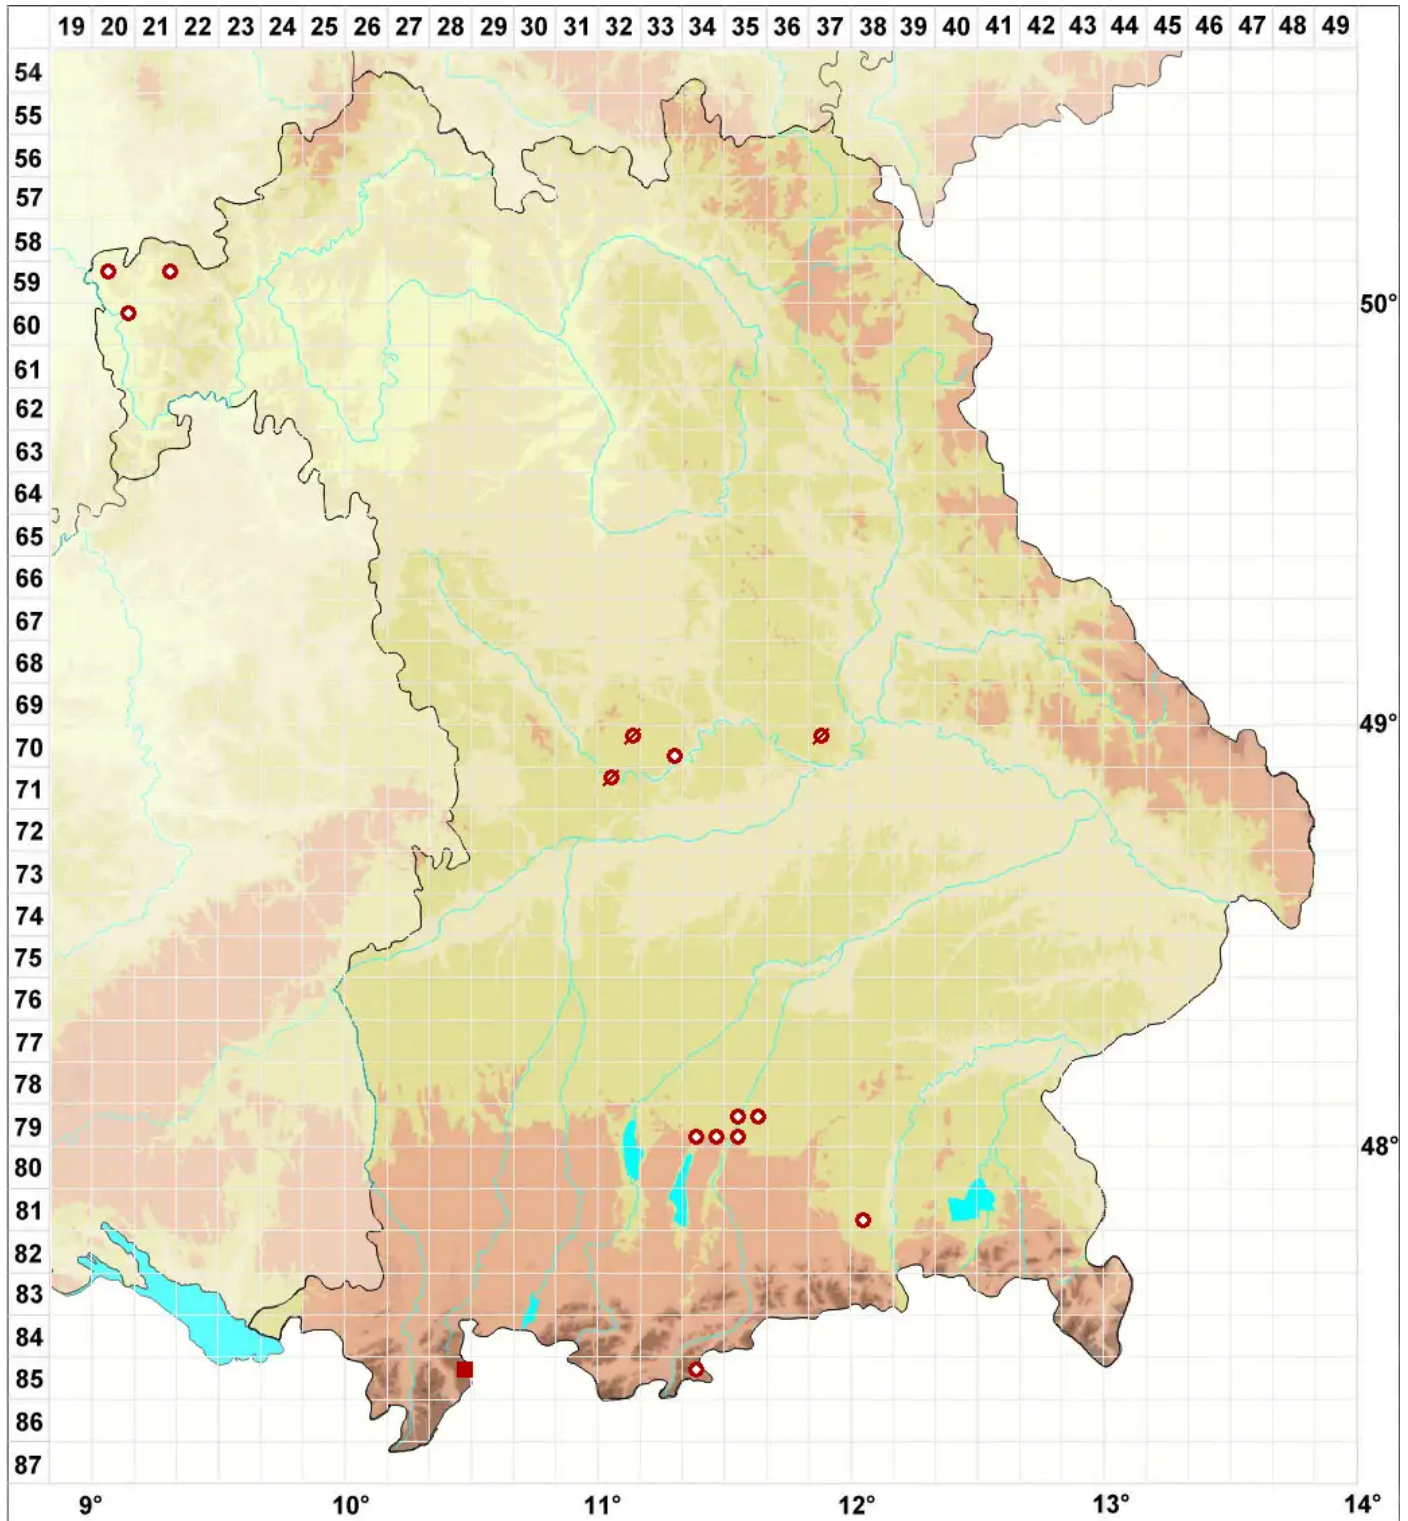

Usnea ceratina Ach.

Rosamarkige Bartflechte

Legende:

Symbole:

Ausgefülltes Symbol:
Zeitraum von 1980 bis heute (Aktuelle Angabe)

Leeres Symbol:
Zeitraum vor 1980 (Altangabe)

Quadrat: Herbarbeleg