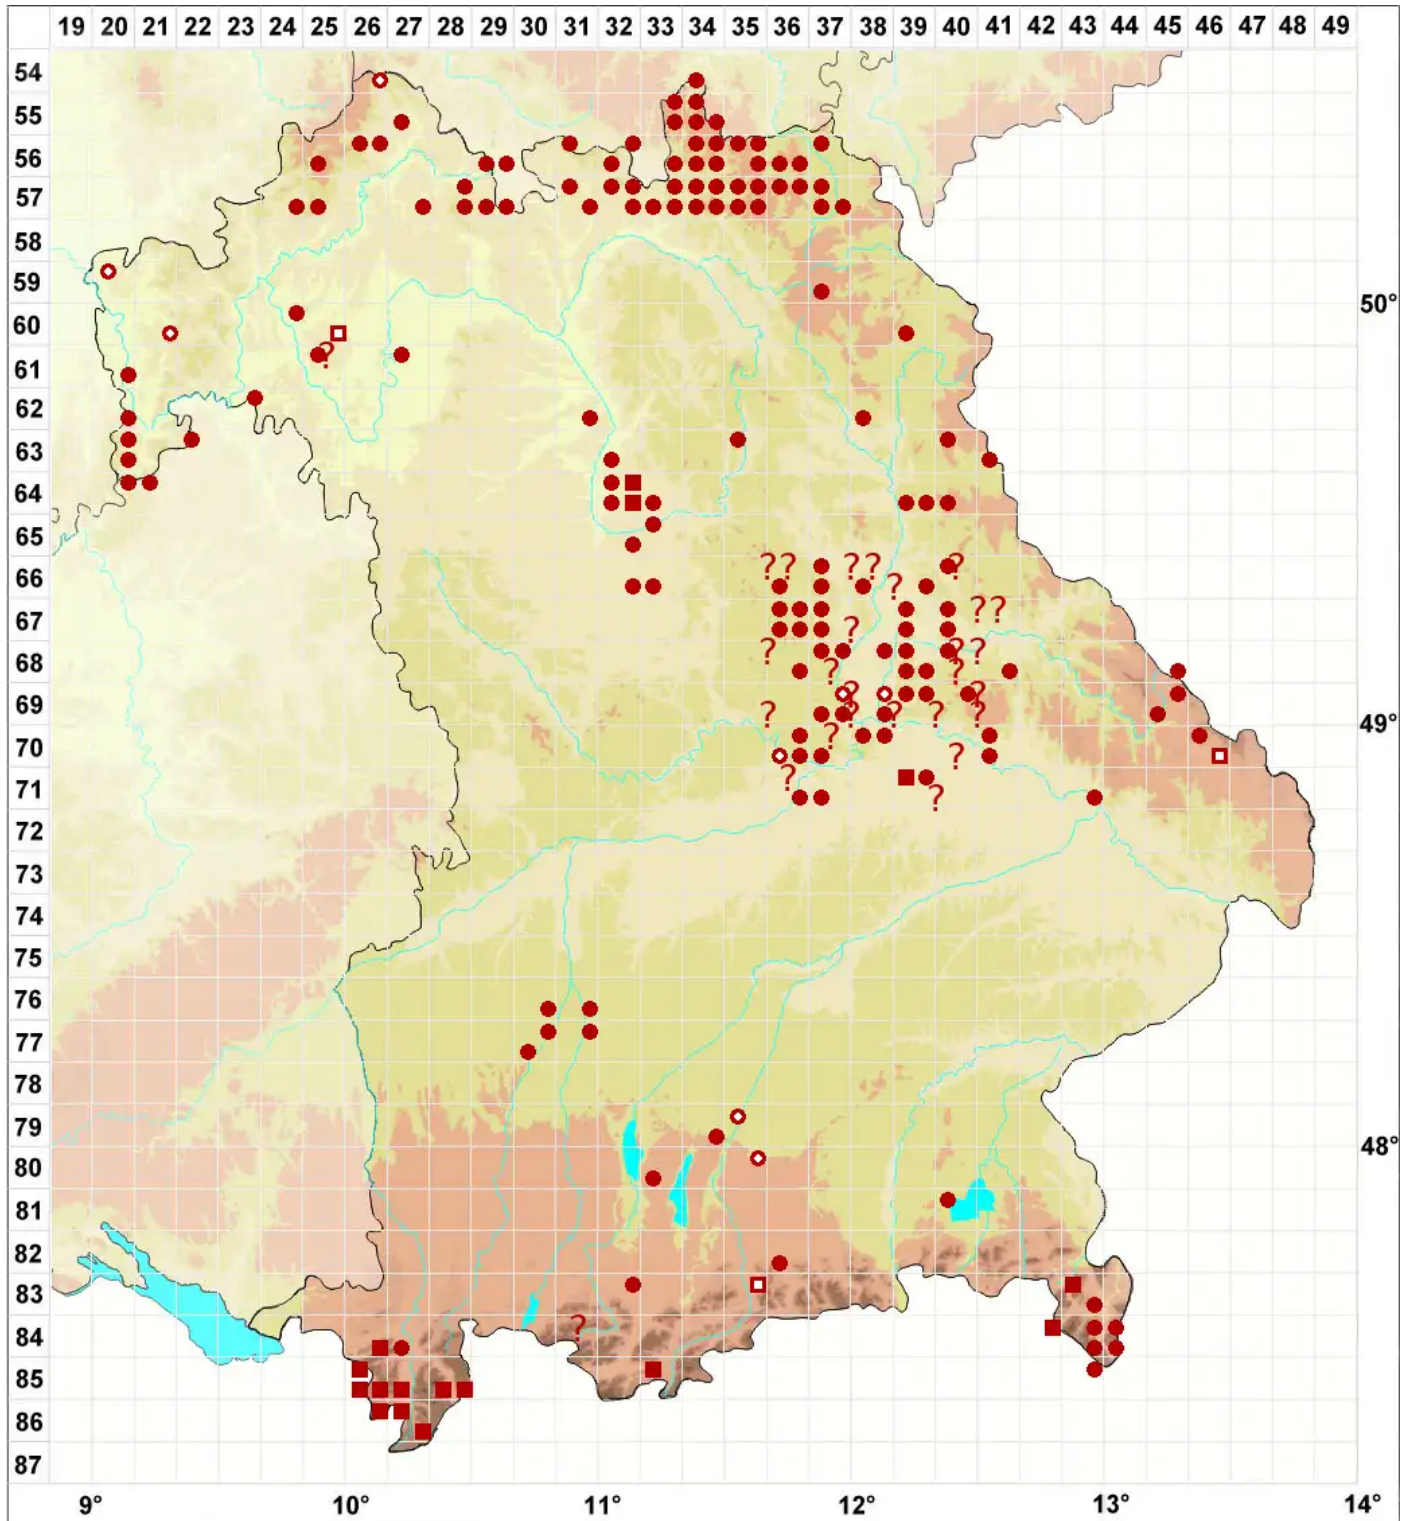

# Usnea dasypoga (Ach.) Nyl.

## Gewöhnliche Bartflechte

Legende:

**Symbole:**

Ausgefülltes Symbol:  
Zeitraum von 1980 bis heute (Aktuelle Angabe)

Leeres Symbol:  
Zeitraum vor 1980 (Altangabe)

Quadrat: Herbarbeleg