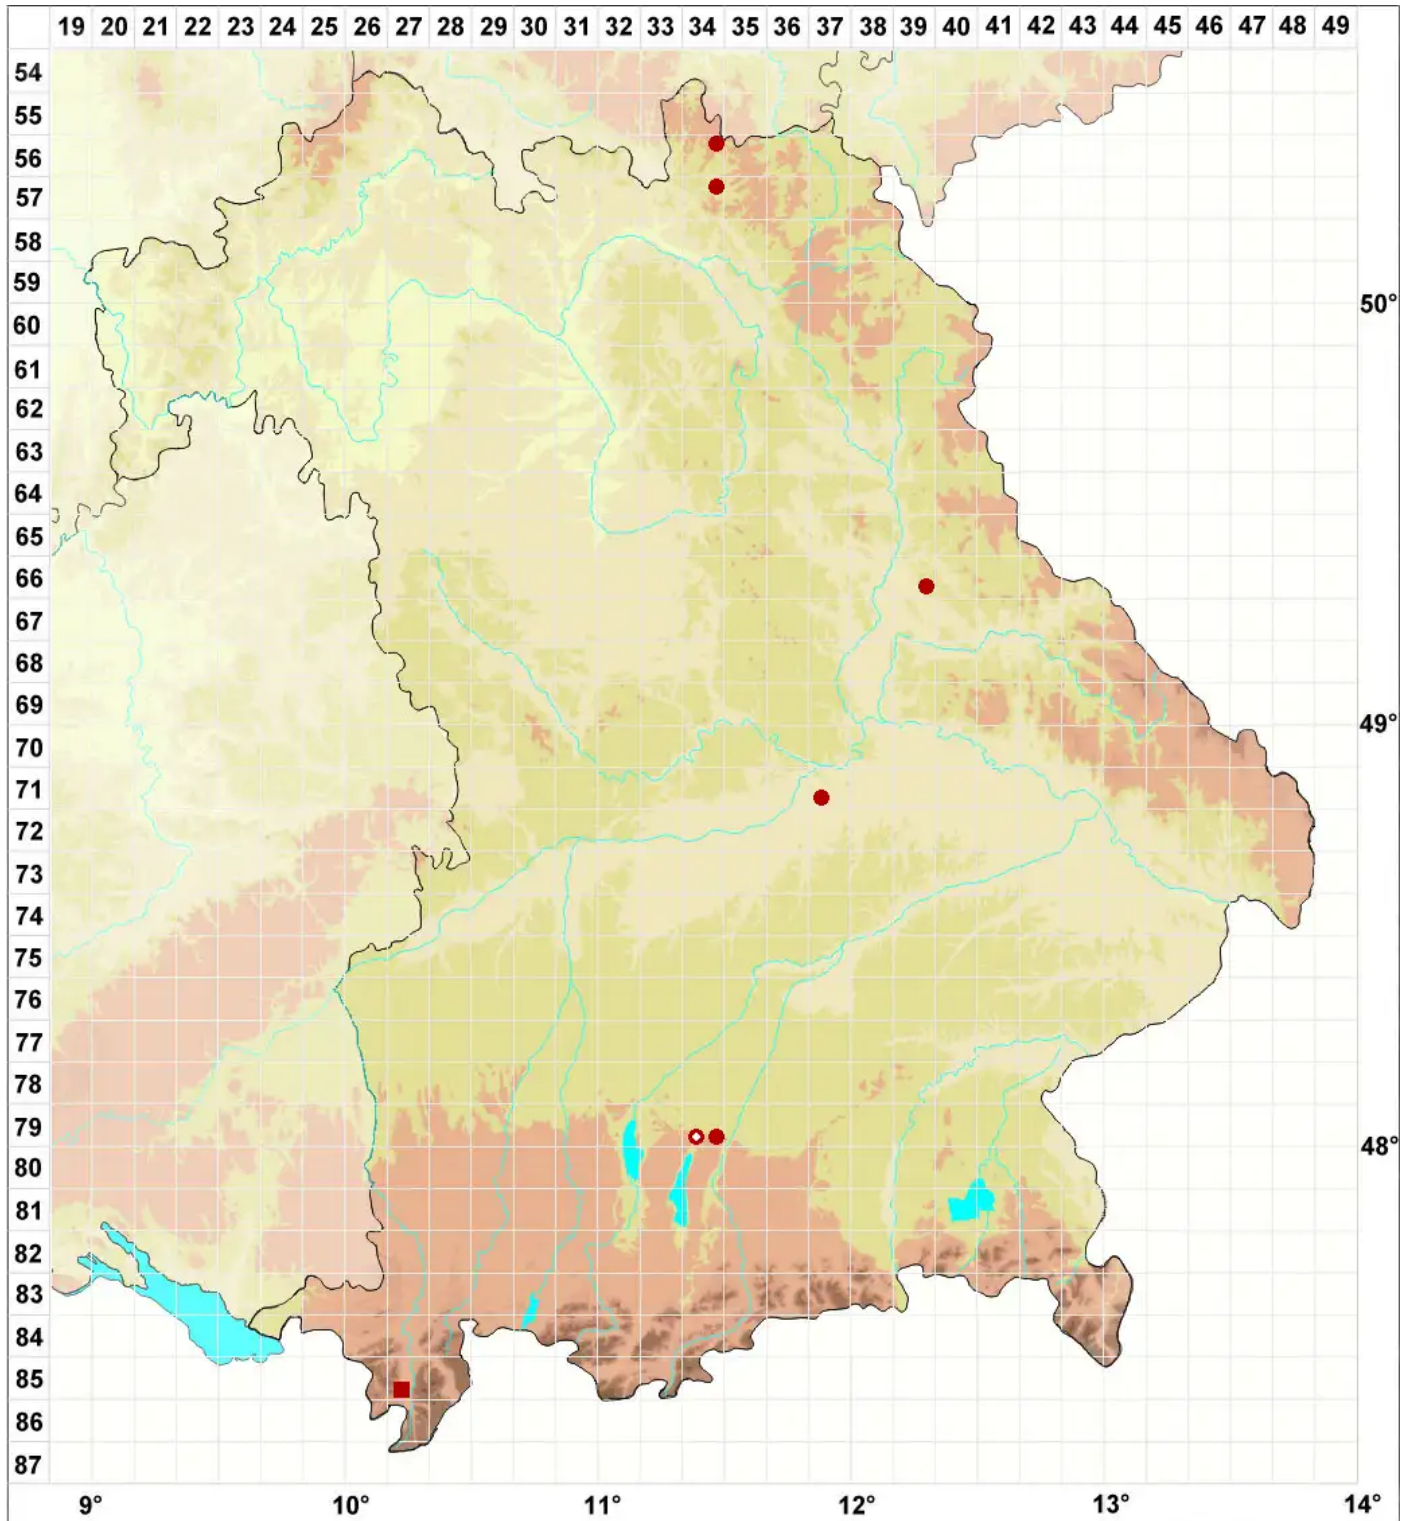

Usnea diplotypus Vain.

Legende:

Symbole:

Ausgefülltes Symbol:
Zeitraum von 1980 bis heute (Aktuelle Angabe)

Leeres Symbol:
Zeitraum vor 1980 (Altangabe)

Quadrat: Herbarbeleg