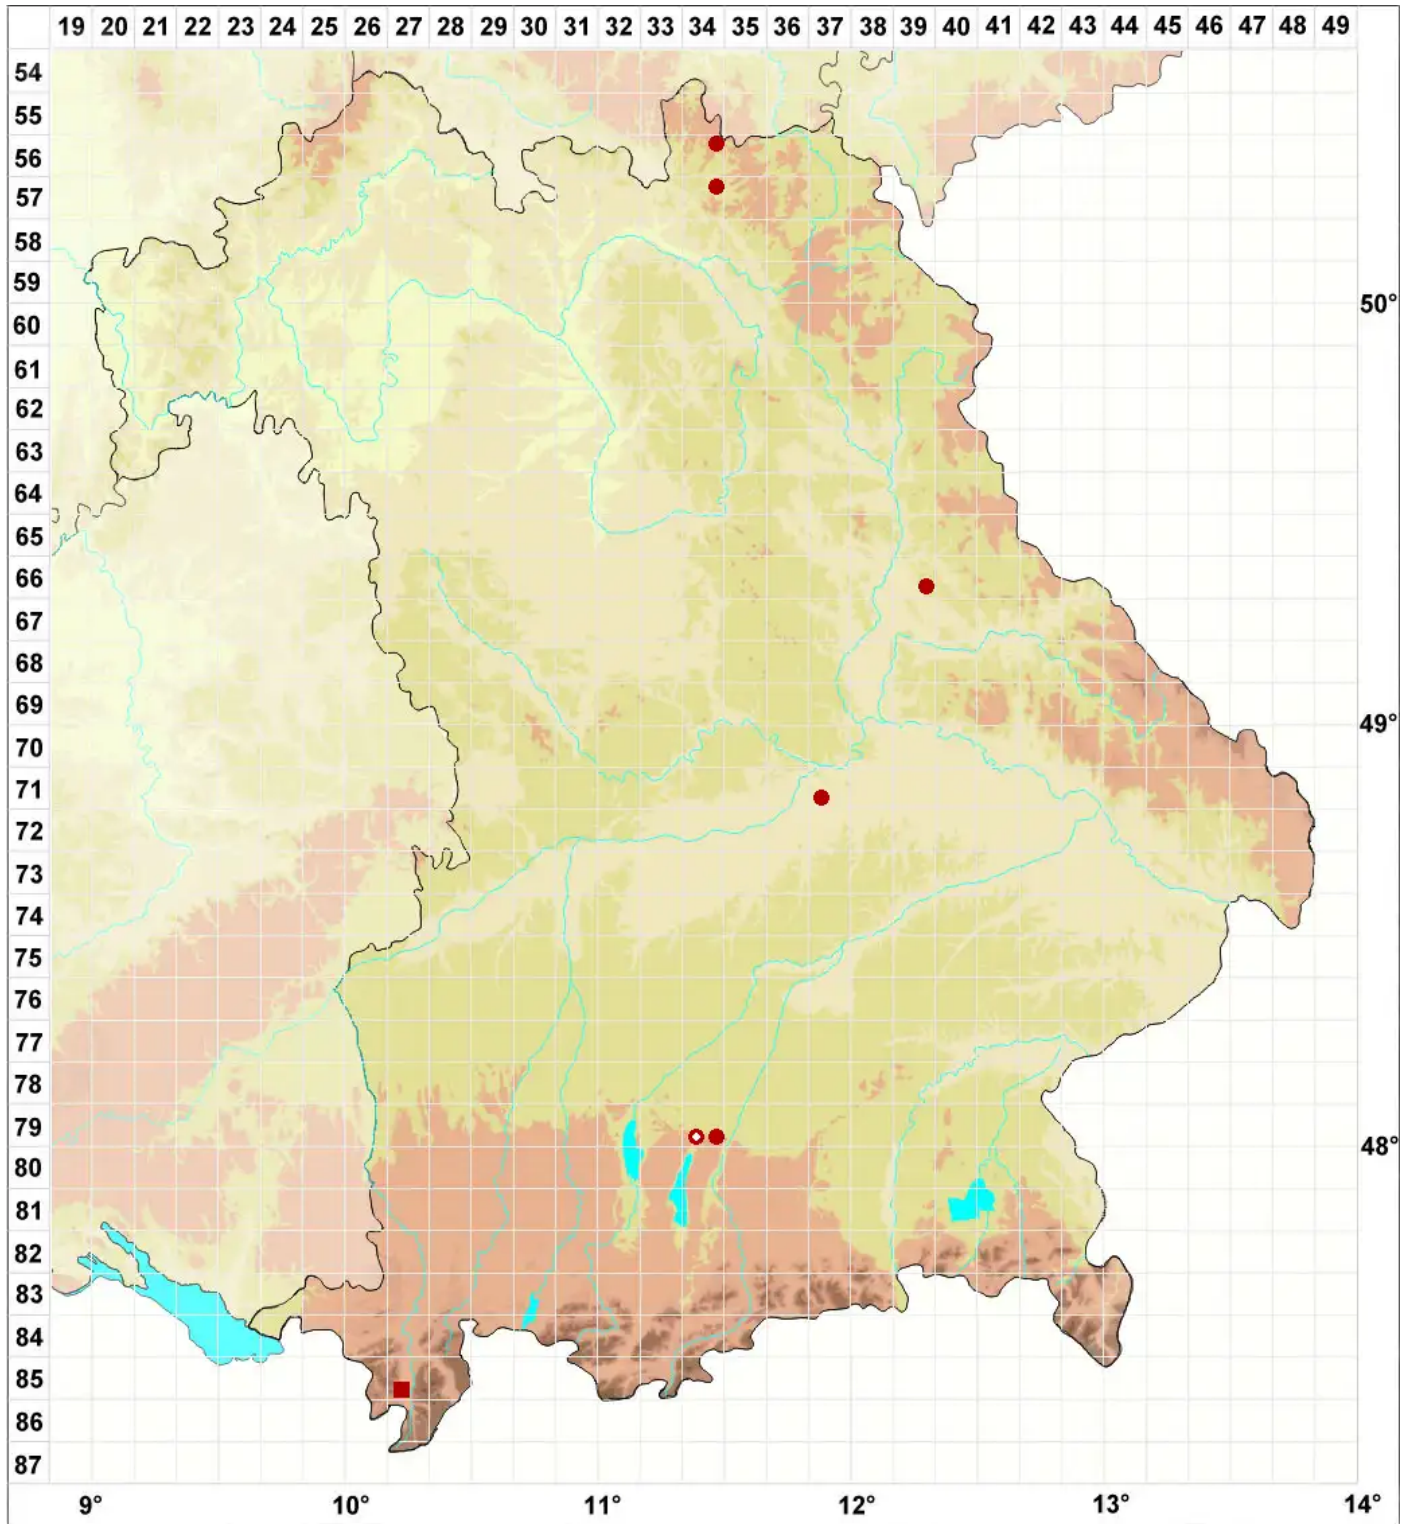

# Usnea diplotypus Vain.

Legende:

**Symbole:**

Ausgefülltes Symbol:  
Zeitraum von 1980 bis heute (Aktuelle Angabe)

Leeres Symbol:  
Zeitraum vor 1980 (Altangabe)

Quadrat: Herbarbeleg