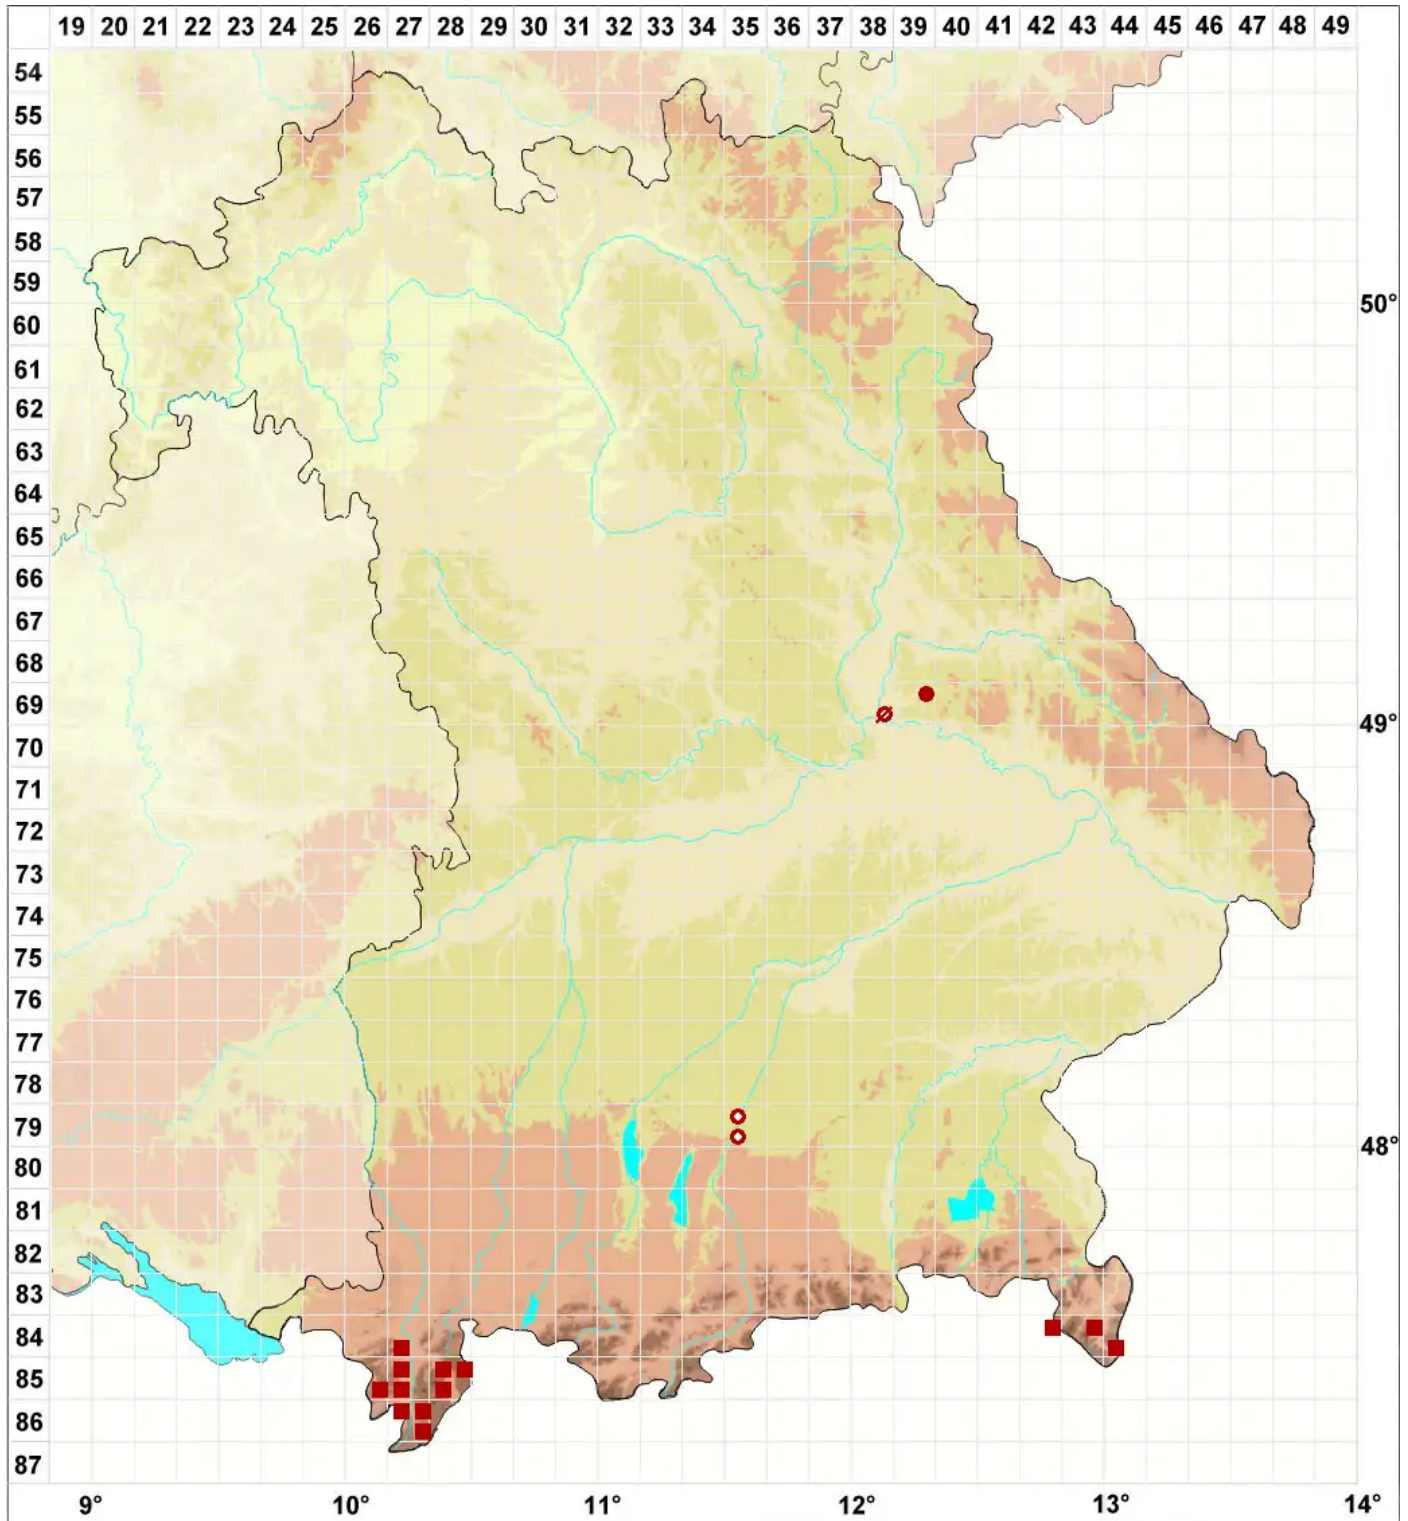

# Usnea intermedia (A. Massal.) Jatta

## Starre Bartflechte

Legende:

**Symbole:**

Ausgefülltes Symbol:  
Zeitraum von 1980 bis heute (Aktuelle Angabe)

Leeres Symbol:  
Zeitraum vor 1980 (Altangabe)

Quadrat: Herbarbeleg