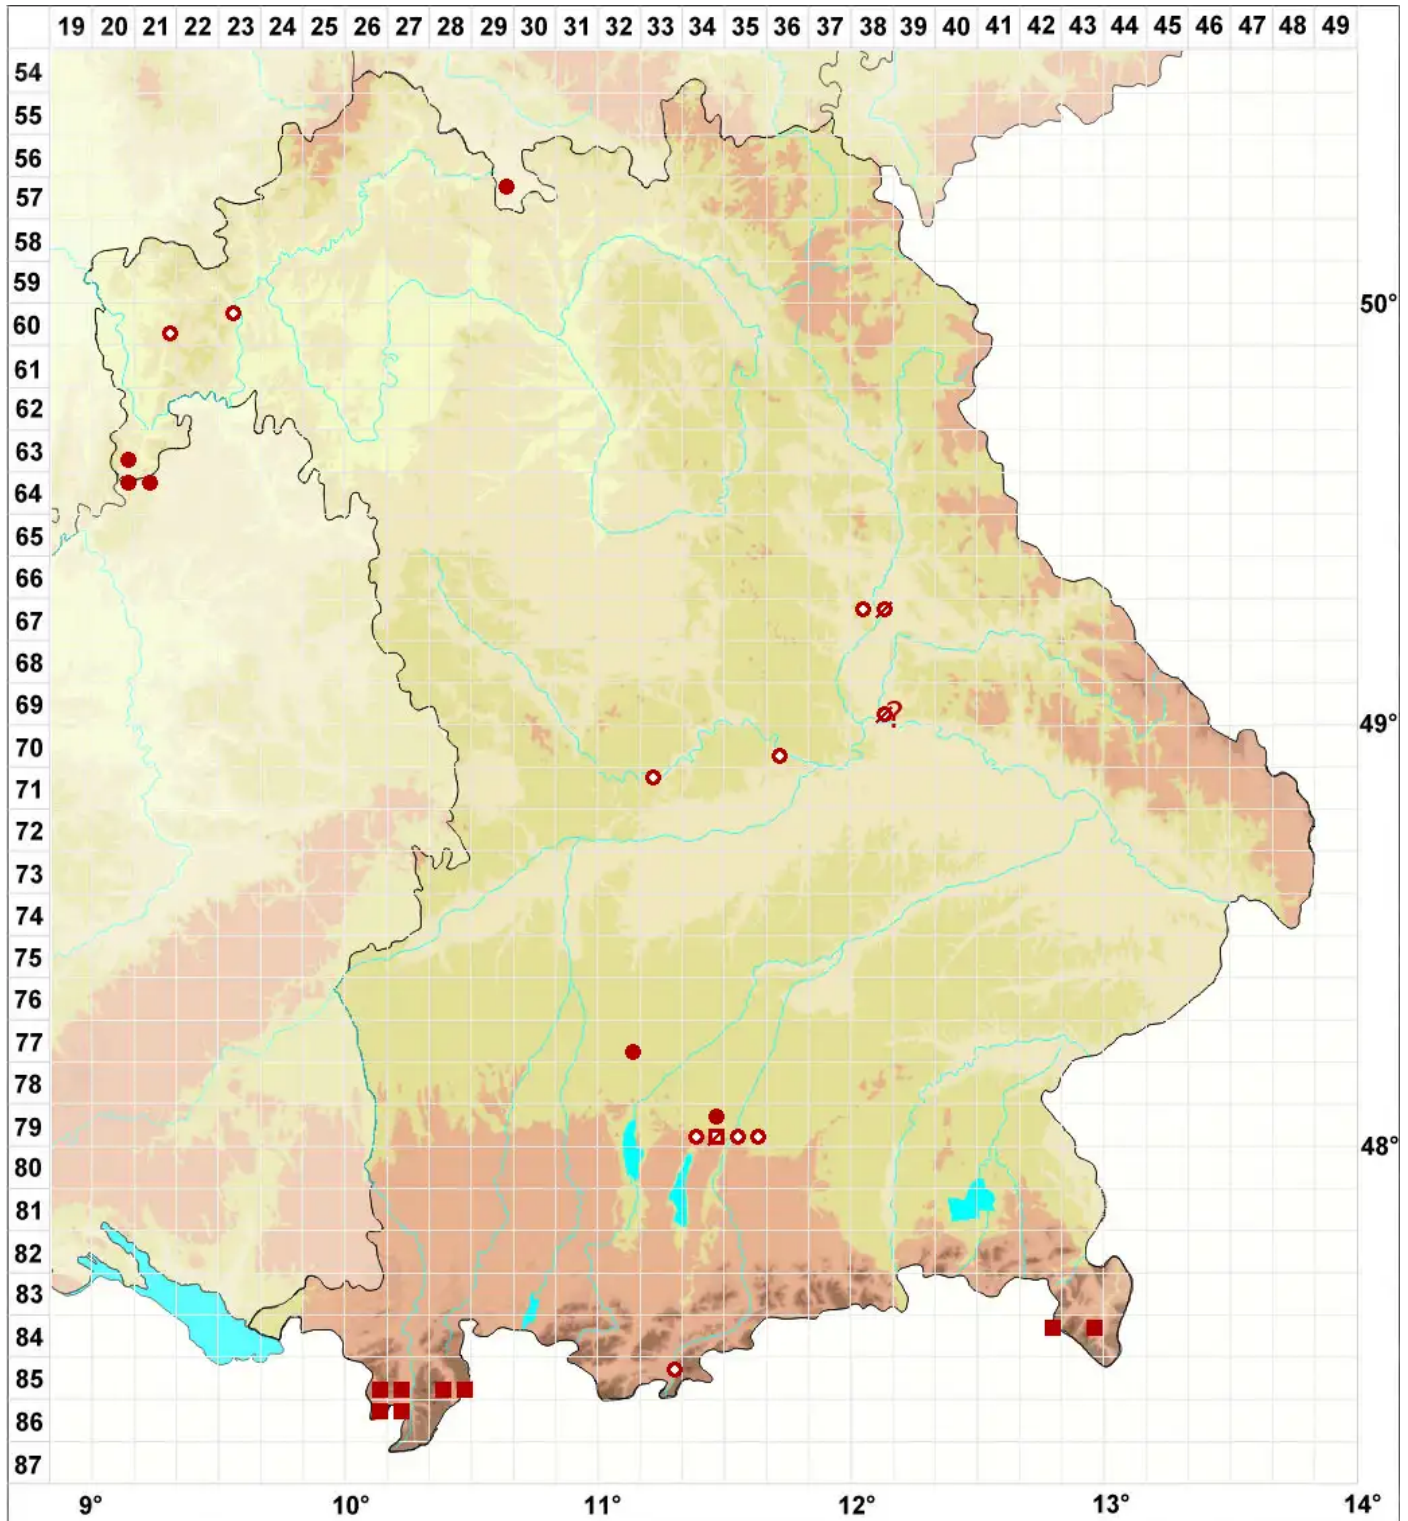

Usnea florida (L.) Weber ex F. H. Wigg.

Reichblütige Bartflechte

Legende:

- Symbole:**
- Ausgefülltes Symbol:
Zeitraum von 1980 bis heute (Aktuelle Angabe)
 - Leeres Symbol:
Zeitraum vor 1980 (Altangabe)
 - Quadrat: Herbarbeleg