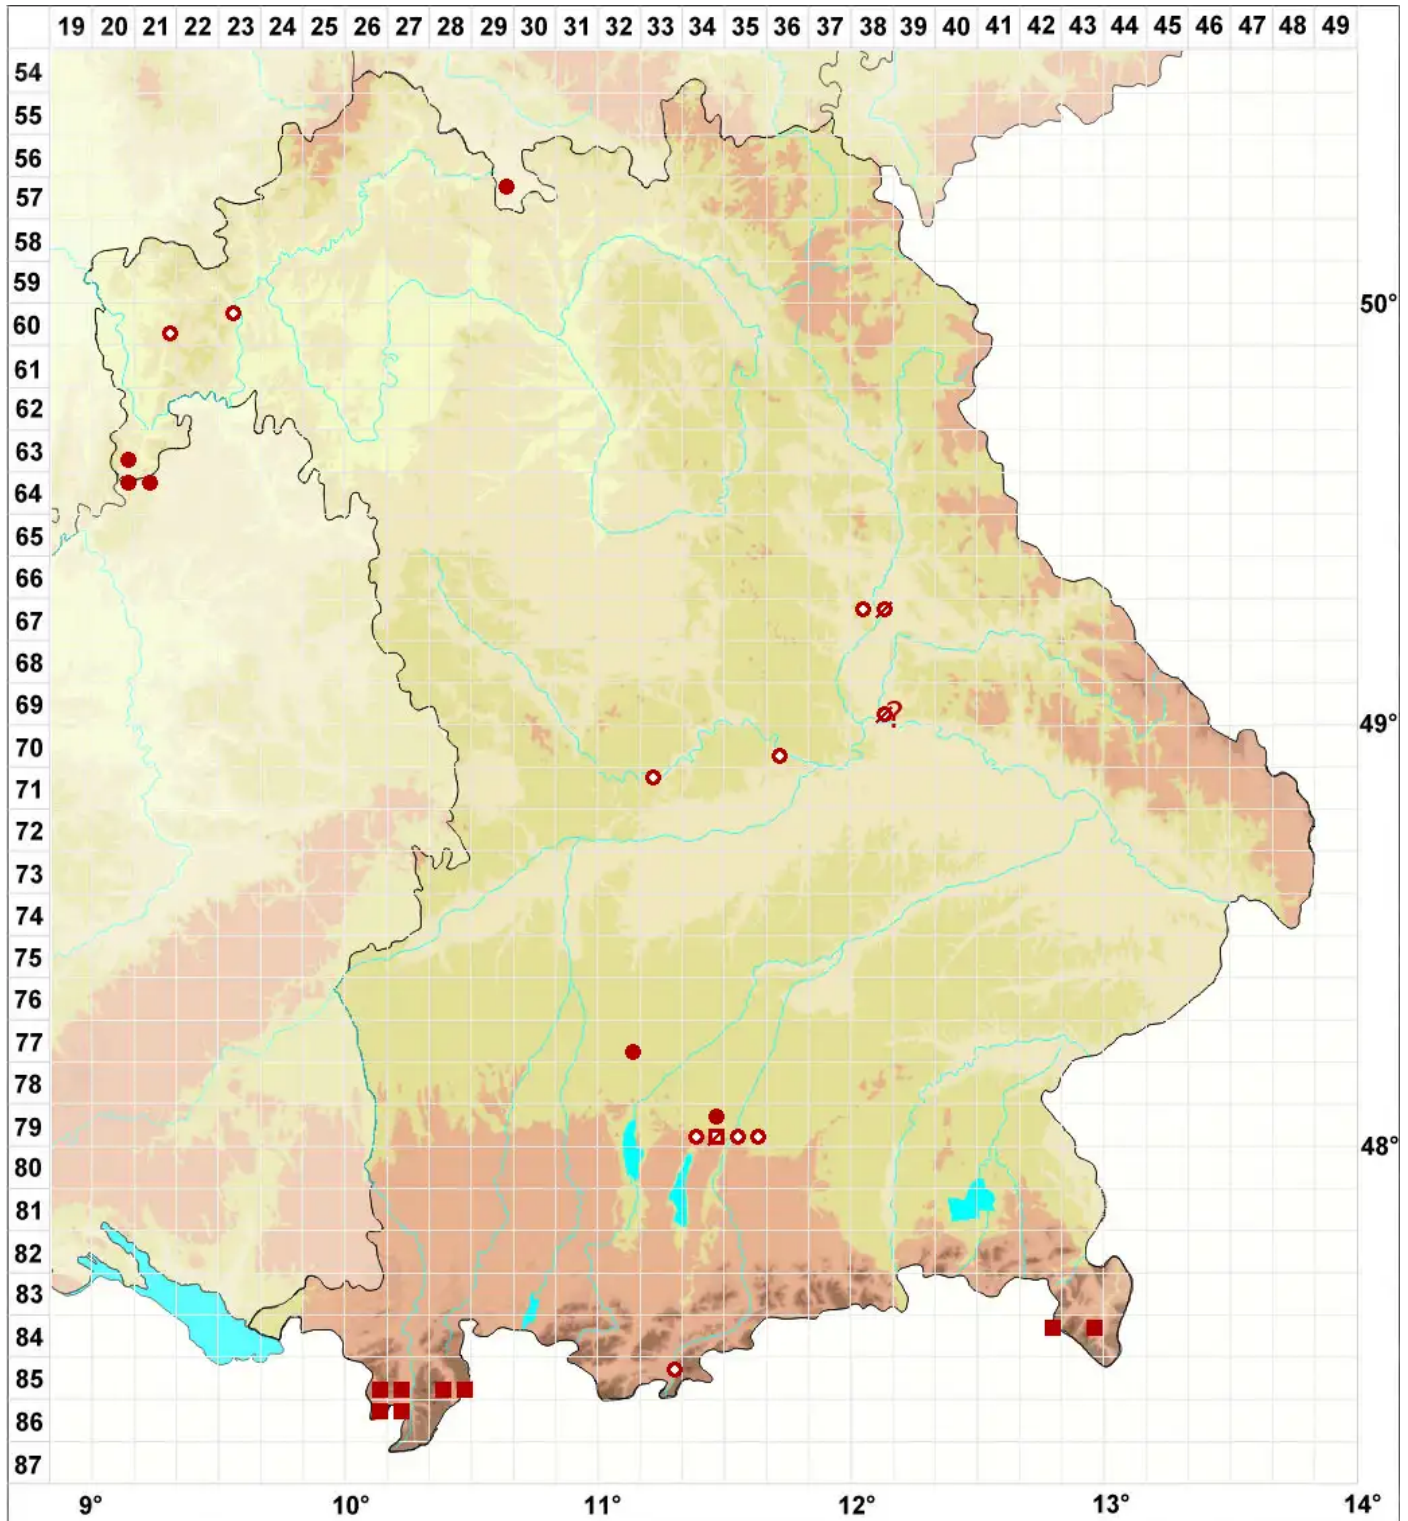

Usnea florida (L.) Weber ex F. H. Wigg.

Reichblütige Bartflechte

Legende:

Symbole:

Ausgefülltes Symbol:
Zeitraum von 1980 bis heute (Aktuelle Angabe)

Leeres Symbol:
Zeitraum vor 1980 (Altangabe)

Quadrat: Herbarbeleg