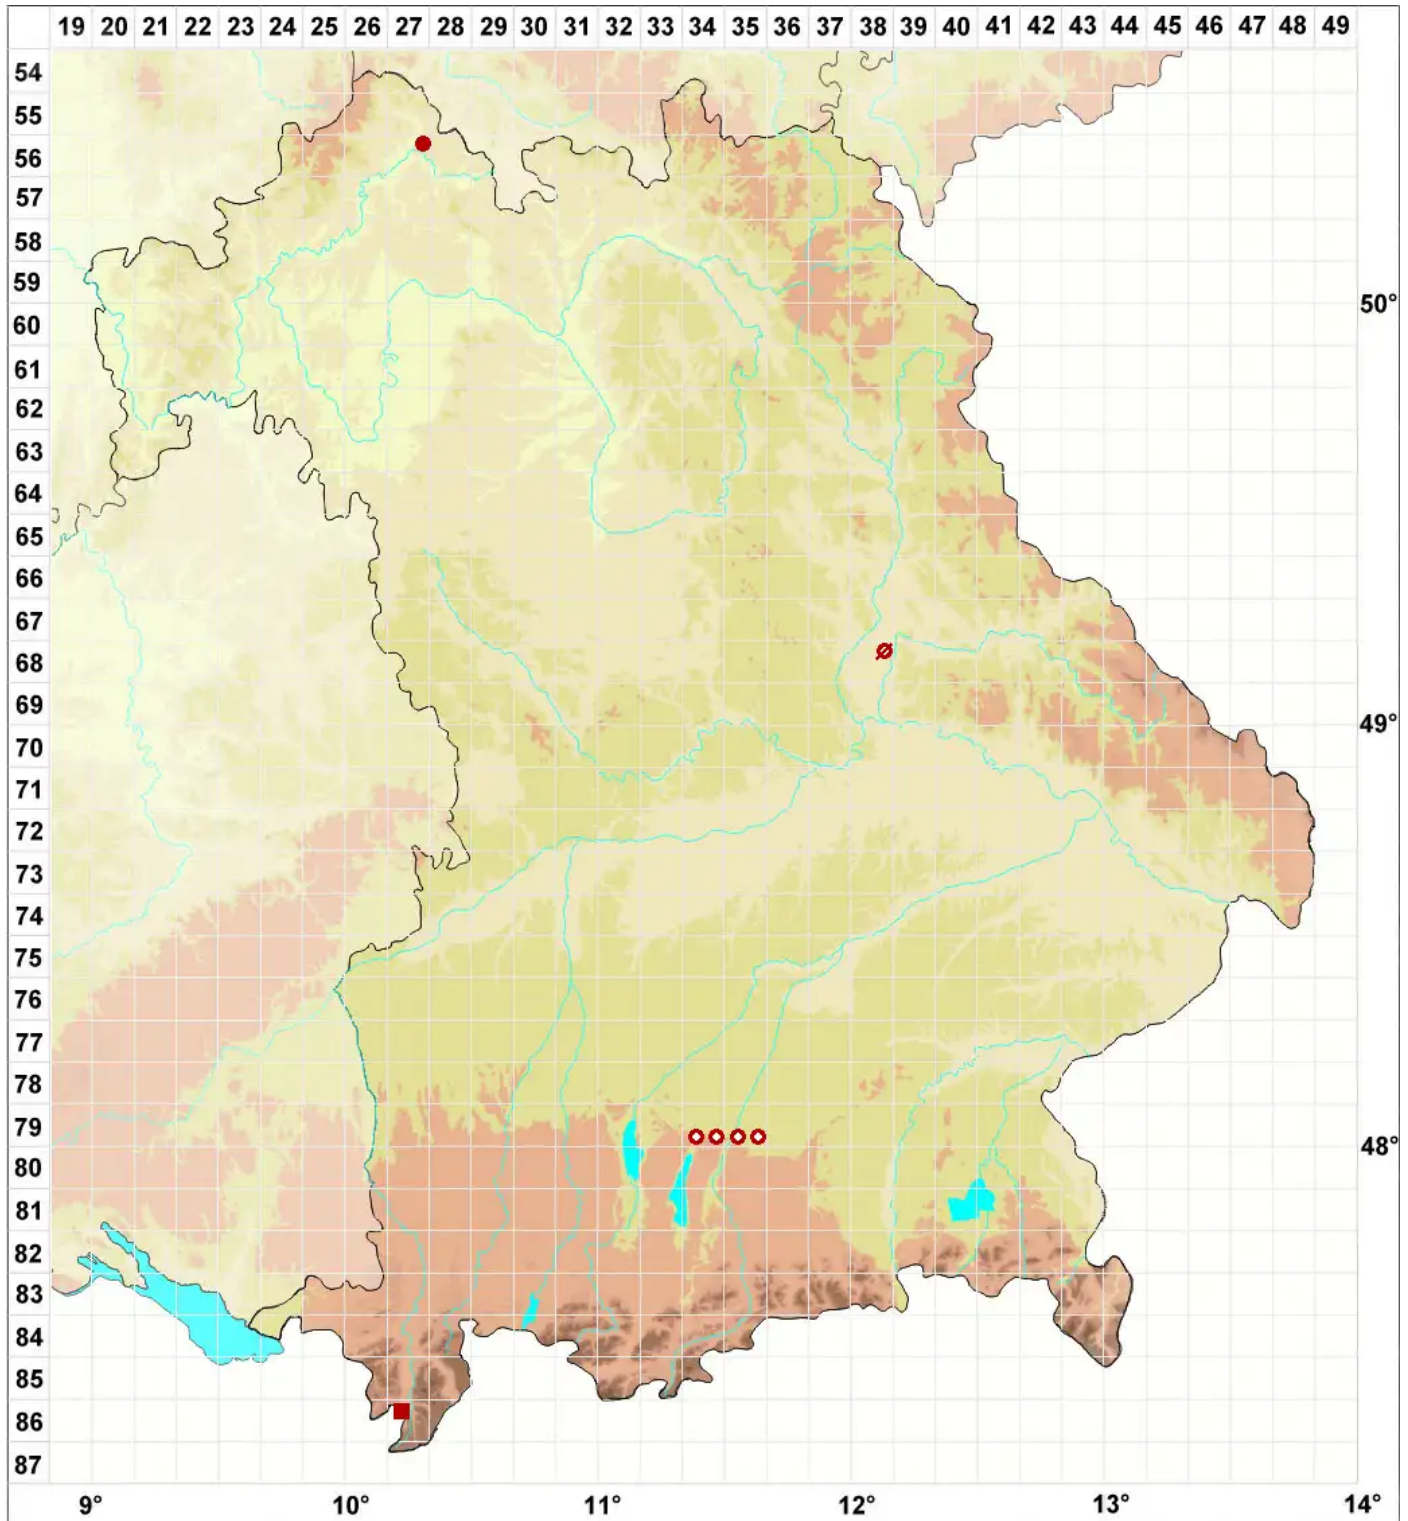

# Usnea glabrata (Ach.) Vain.

## Glatte Bartflechte

Legende:

**Symbole:**

Ausgefülltes Symbol:  
Zeitraum von 1980 bis heute (Aktuelle Angabe)

Leeres Symbol:  
Zeitraum vor 1980 (Altangabe)

Quadrat: Herbarbeleg